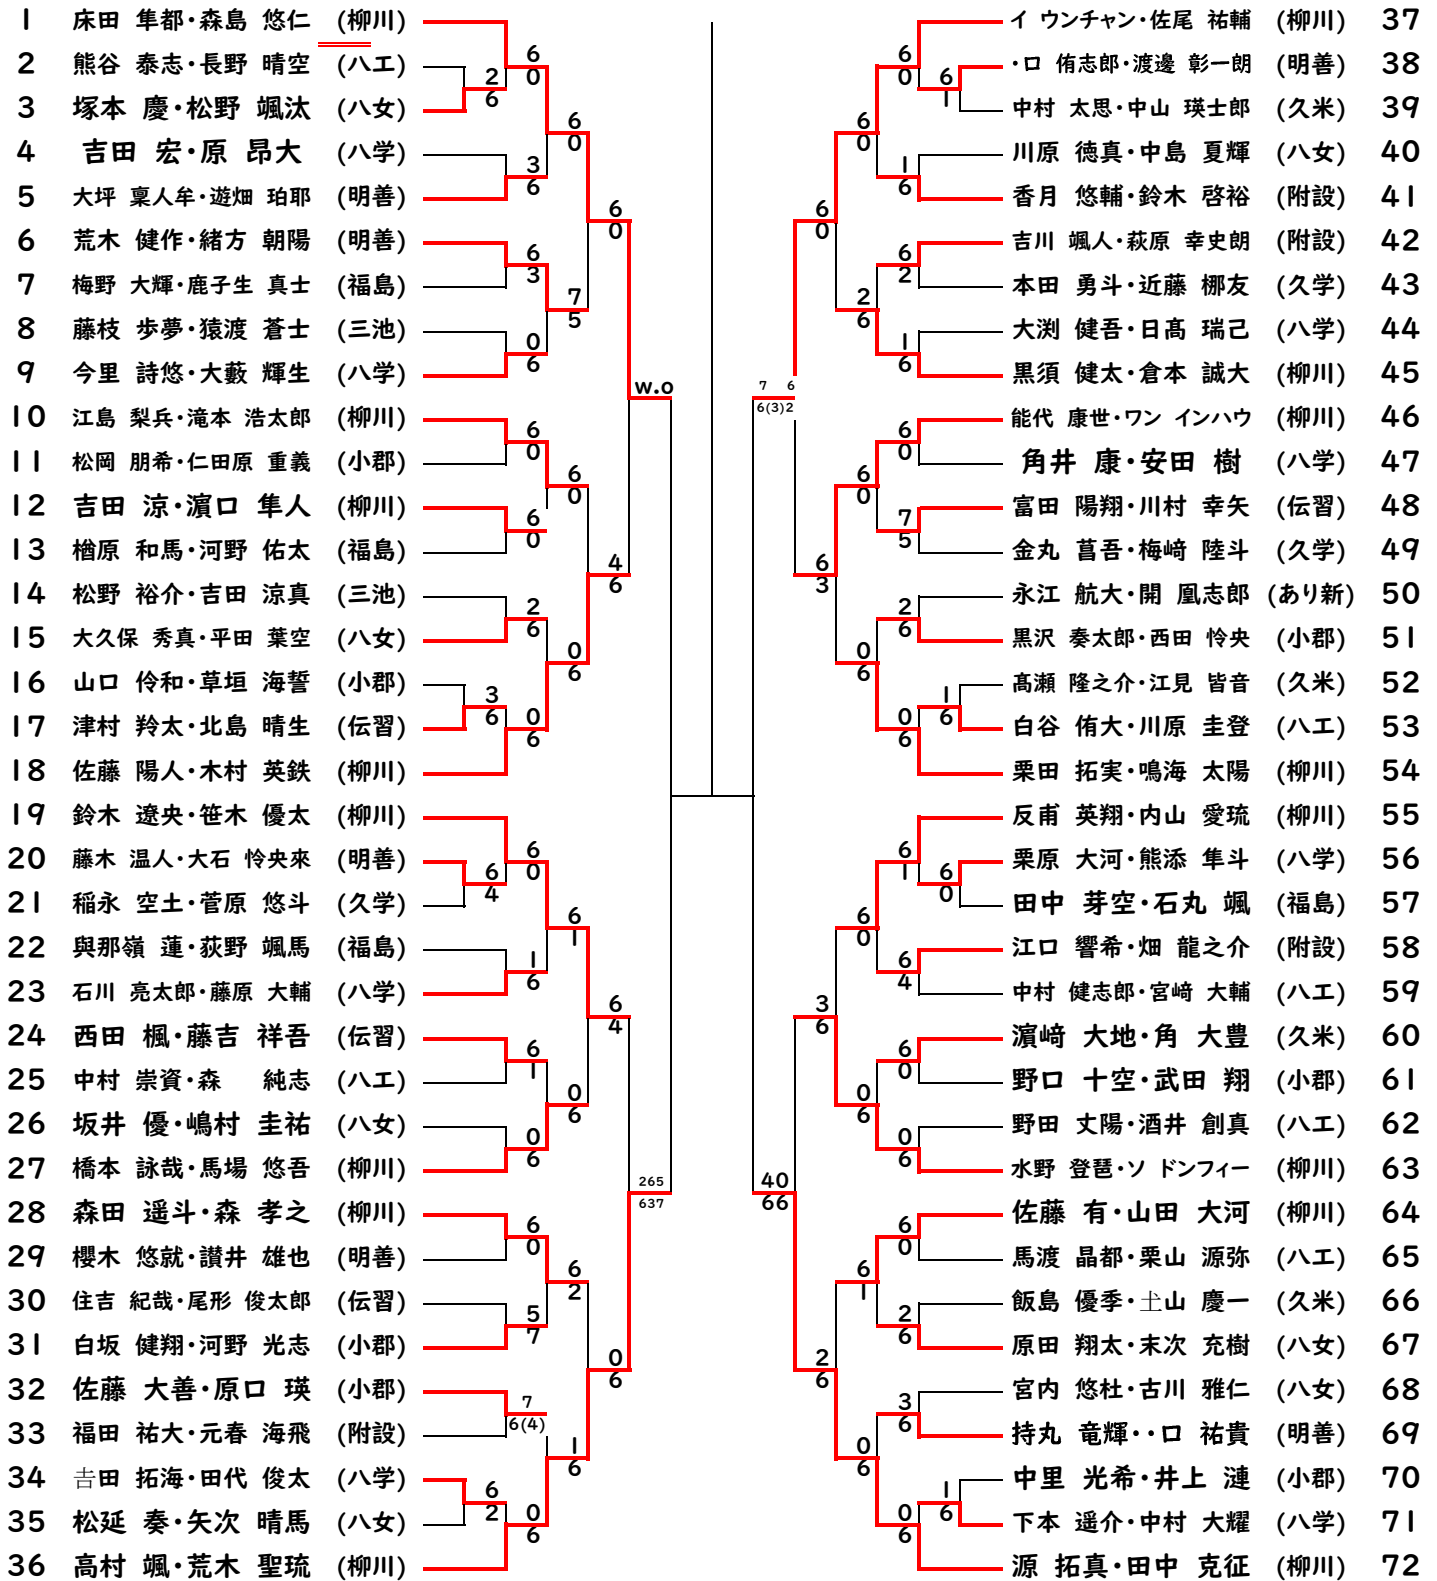

令和8年度 福岡県高等学校総合体育大会テニス選手権大会 南部ブロック予選会 個人戦 男子ダブルス

優勝	1 床田 隼都・森島 悠仁	準優勝	37 イ ウンチャン・佐尾 祐輔
3位	72 源 拓真・田中 克征	4位	36 高村 颯・荒木 聖琉