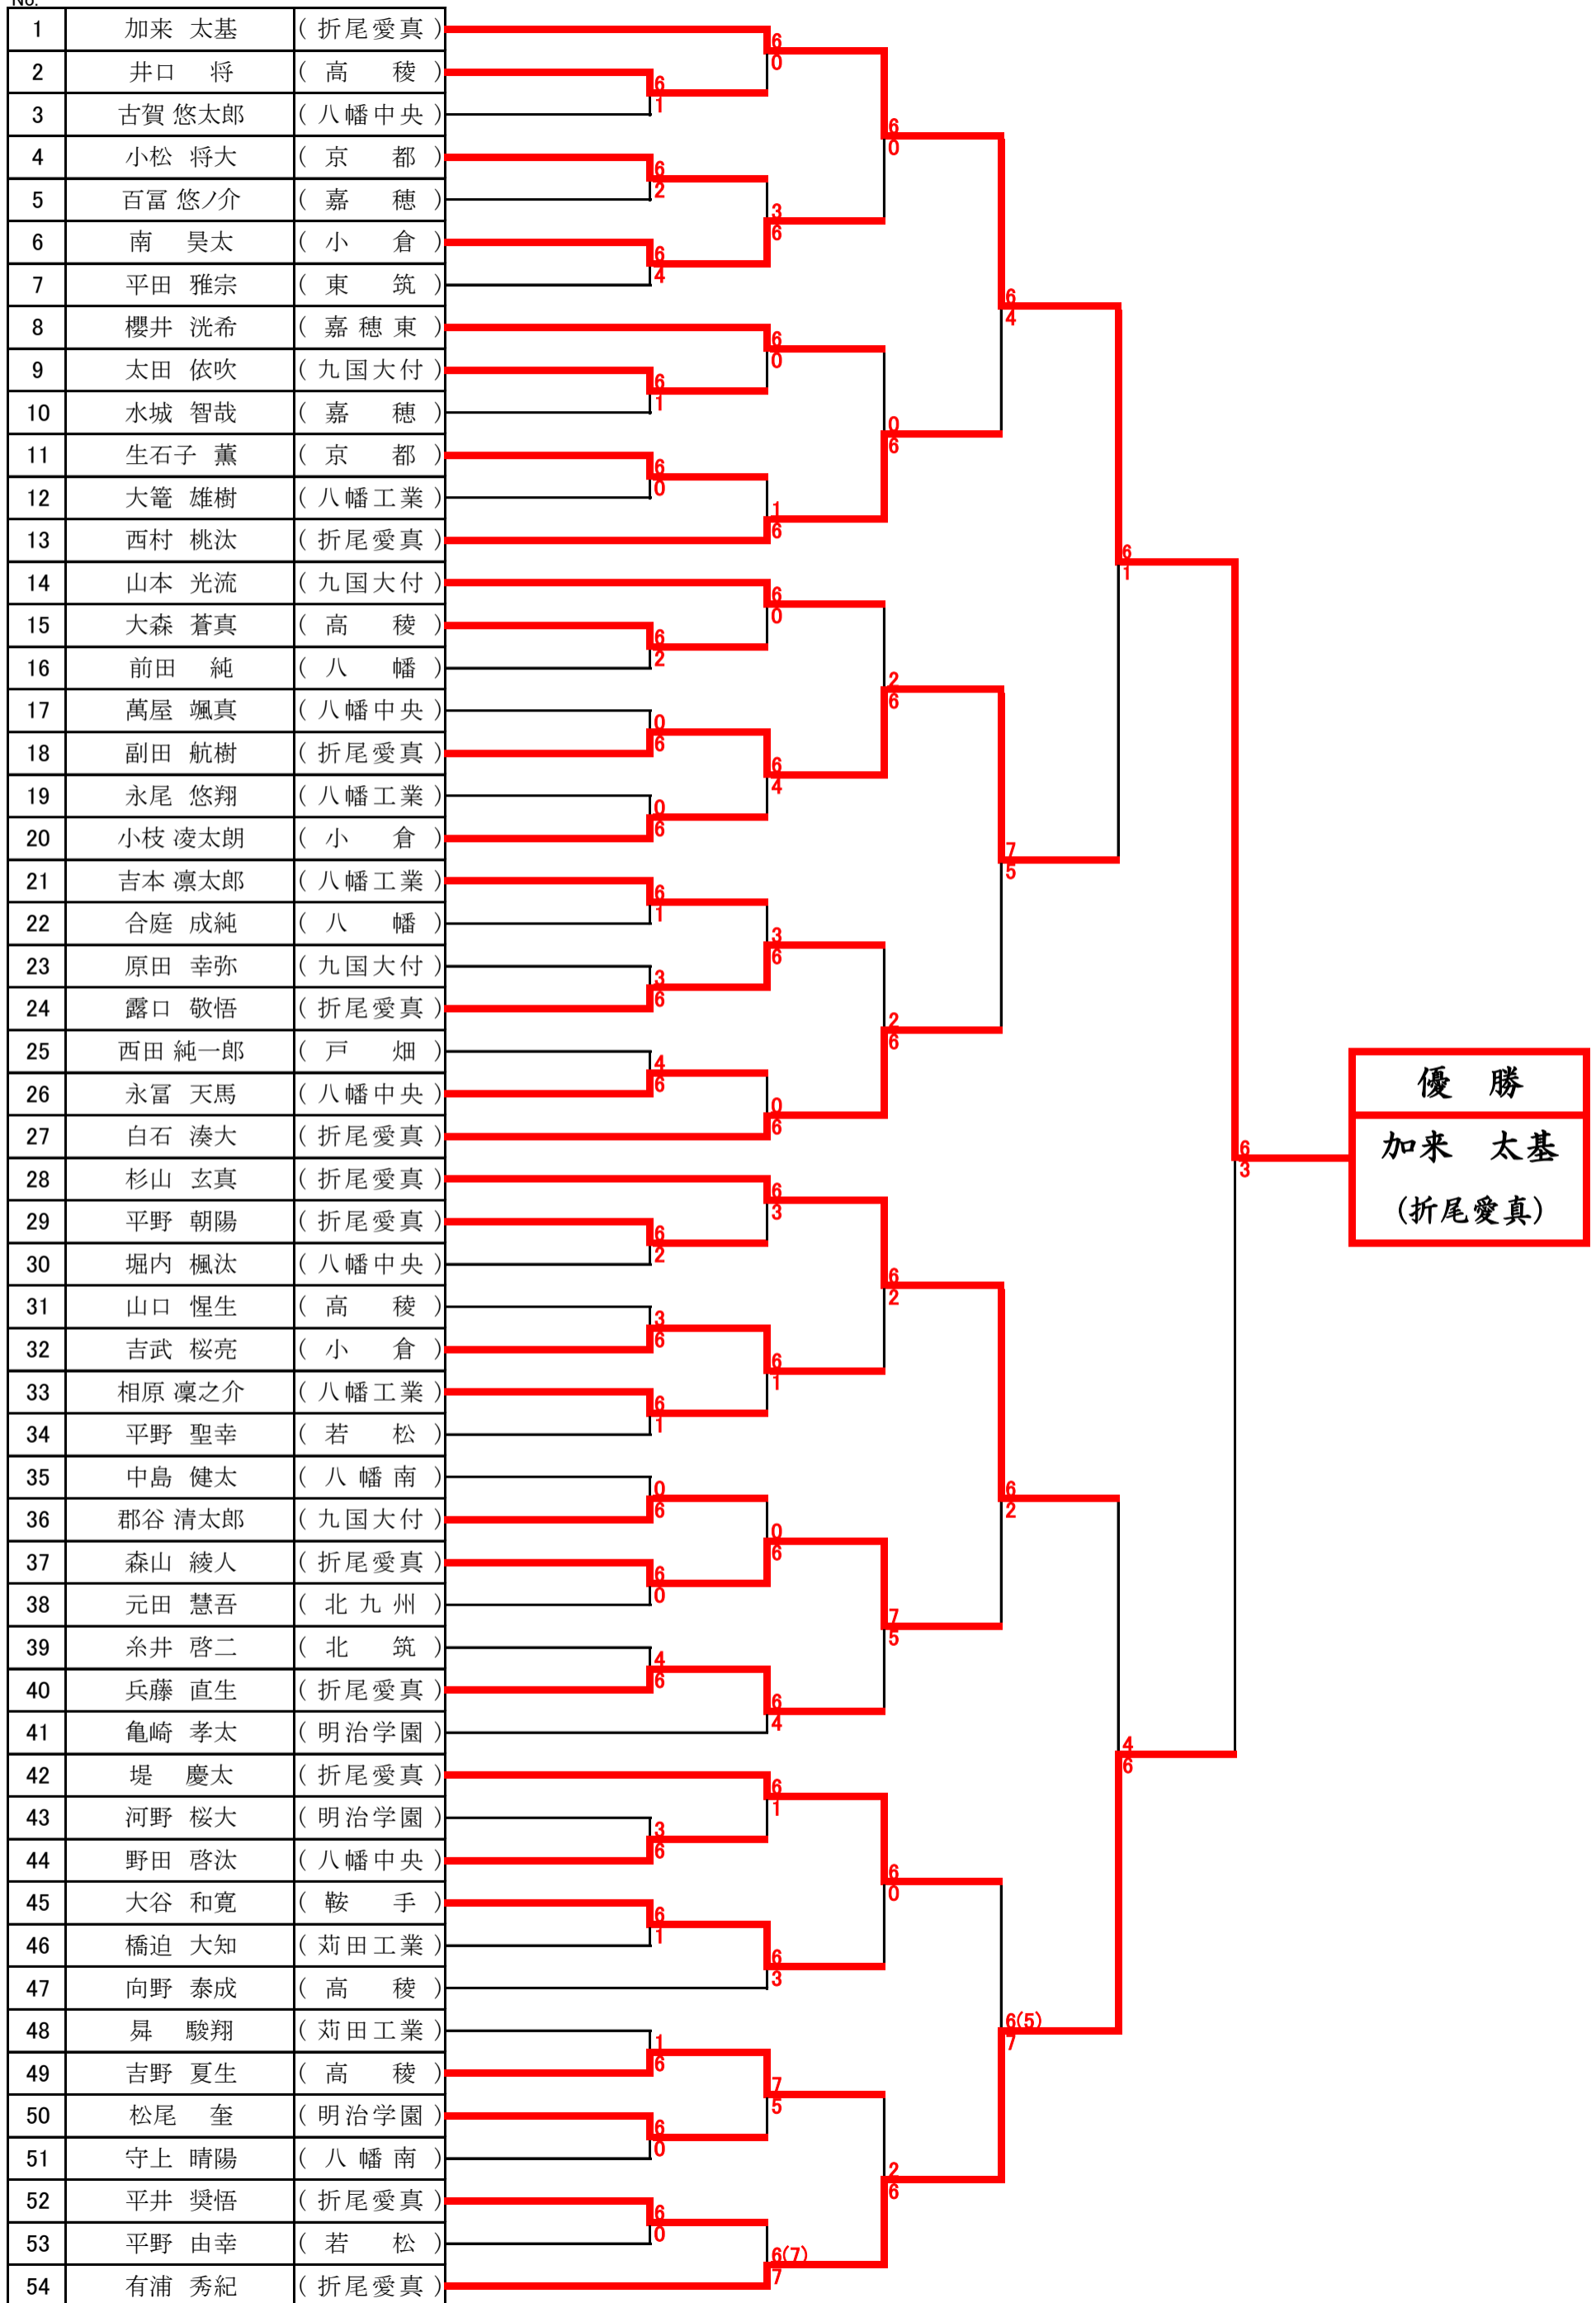

# 2026 福岡県高等学校テニス選手権大会北部・筑豊ブロック予選会 個人戦 ＜男子シングルス本戦＞

トー  
No.

於：三萩野庭球場・筑豊緑地公園テニスコート

<順位決定戦>

3位決定戦

18	副田 航樹	(折尾愛真)		3 位
28	杉山 玄真	(折尾愛真)		副田 航樹 (折尾愛真)

5位決定戦

13	西村 桃汰	(折尾愛真)		5 位
27	白石 湊大	(折尾愛真)		白石 湊大 (折尾愛真)
37	森山 綾人	(折尾愛真)		
42	堤 慶太	(折尾愛真)		