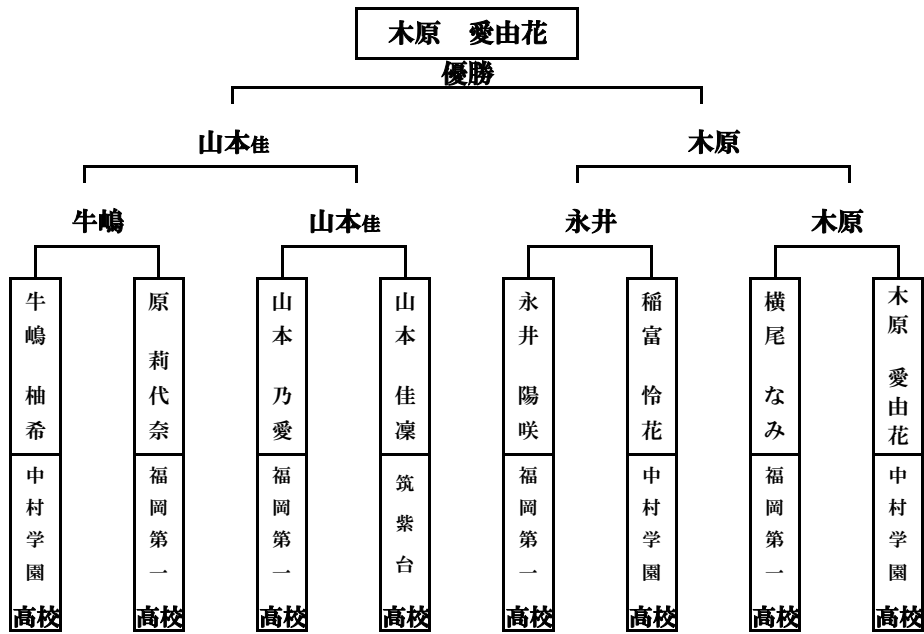

男子個人トーナメント

決勝スコア **森** ② - ① **留場**
 (福大大濠) (福大大濠)

女子個人トーナメント

決勝スコア **山本** 延長 ② **木原**
 (筑紫台) (中村学園)