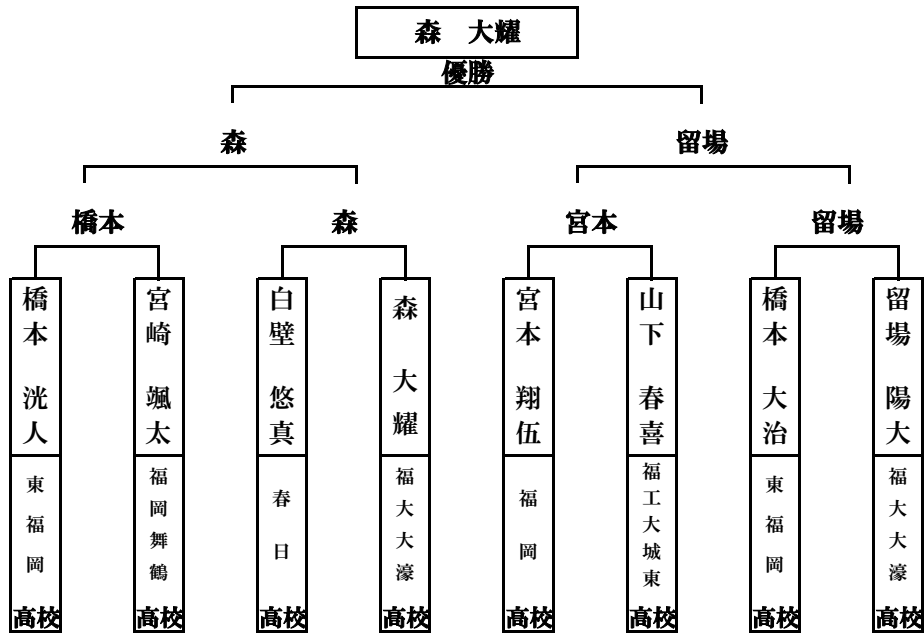

男子個人トーナメント

決勝スコア **森** ② - ① **留場**
 (福大大濠) (福大大濠)

女子個人トーナメント

決勝スコア **山本** 延長 ② **木原**
 (筑紫台) (中村学園)