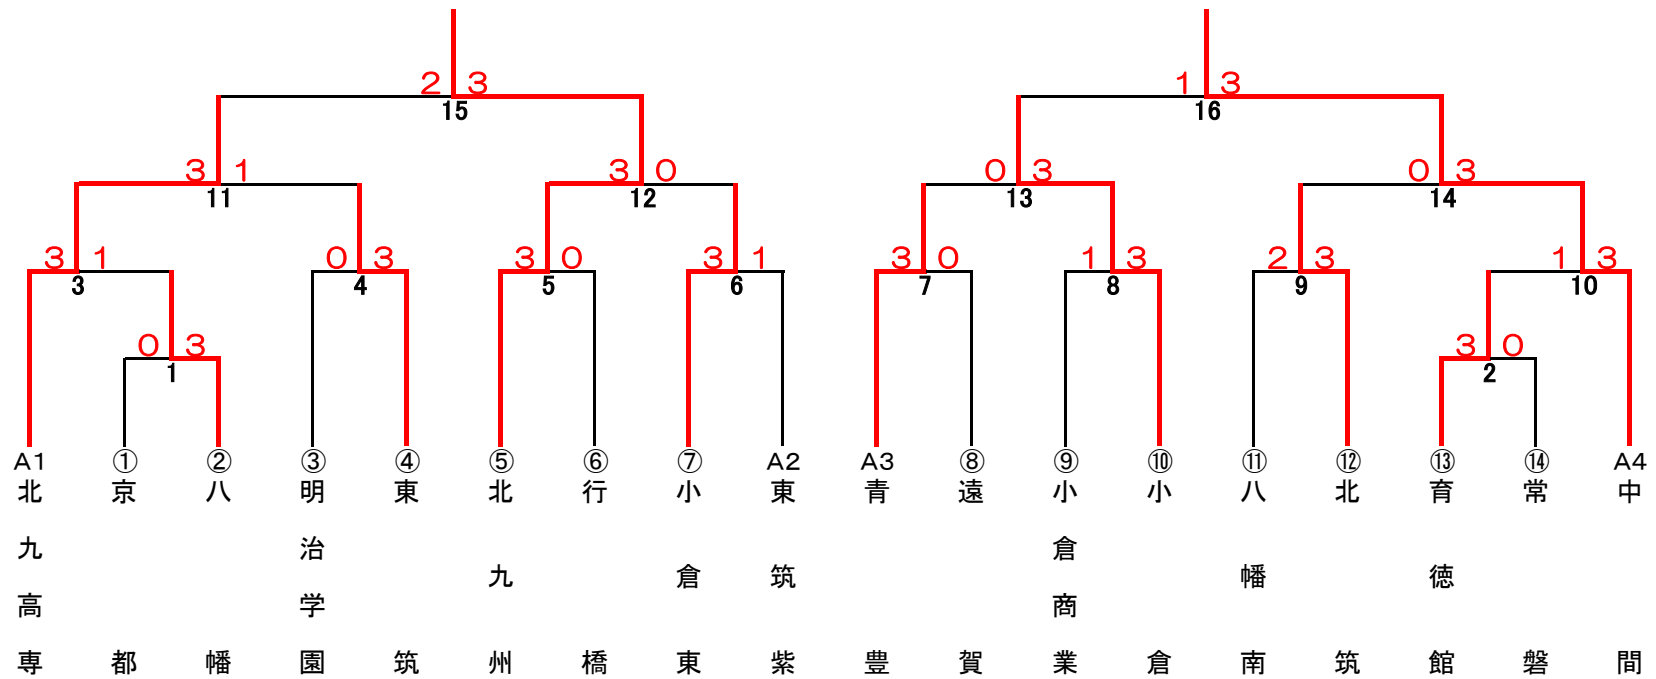

女子団体

女子団体順位決定戦

A1～A4は本戦試合番号15～18の敗者を抽選により決定する。