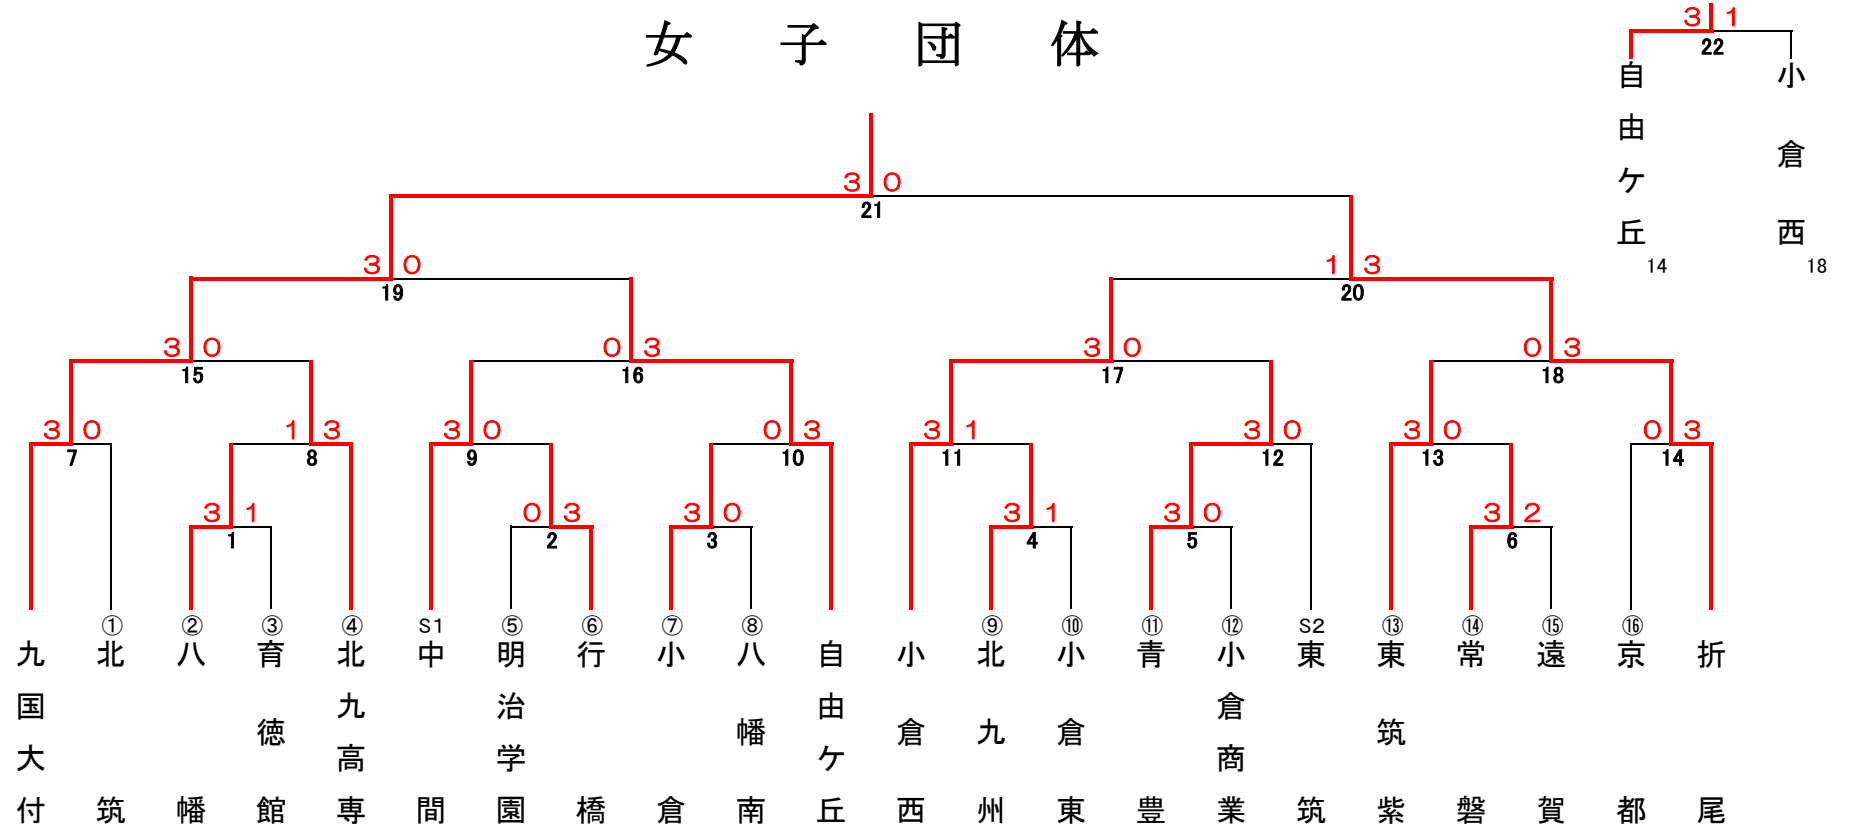

女子団体

女子団体順位決定戦

A1～A4は本戦試合番号15～18の敗者を抽選により決定する。