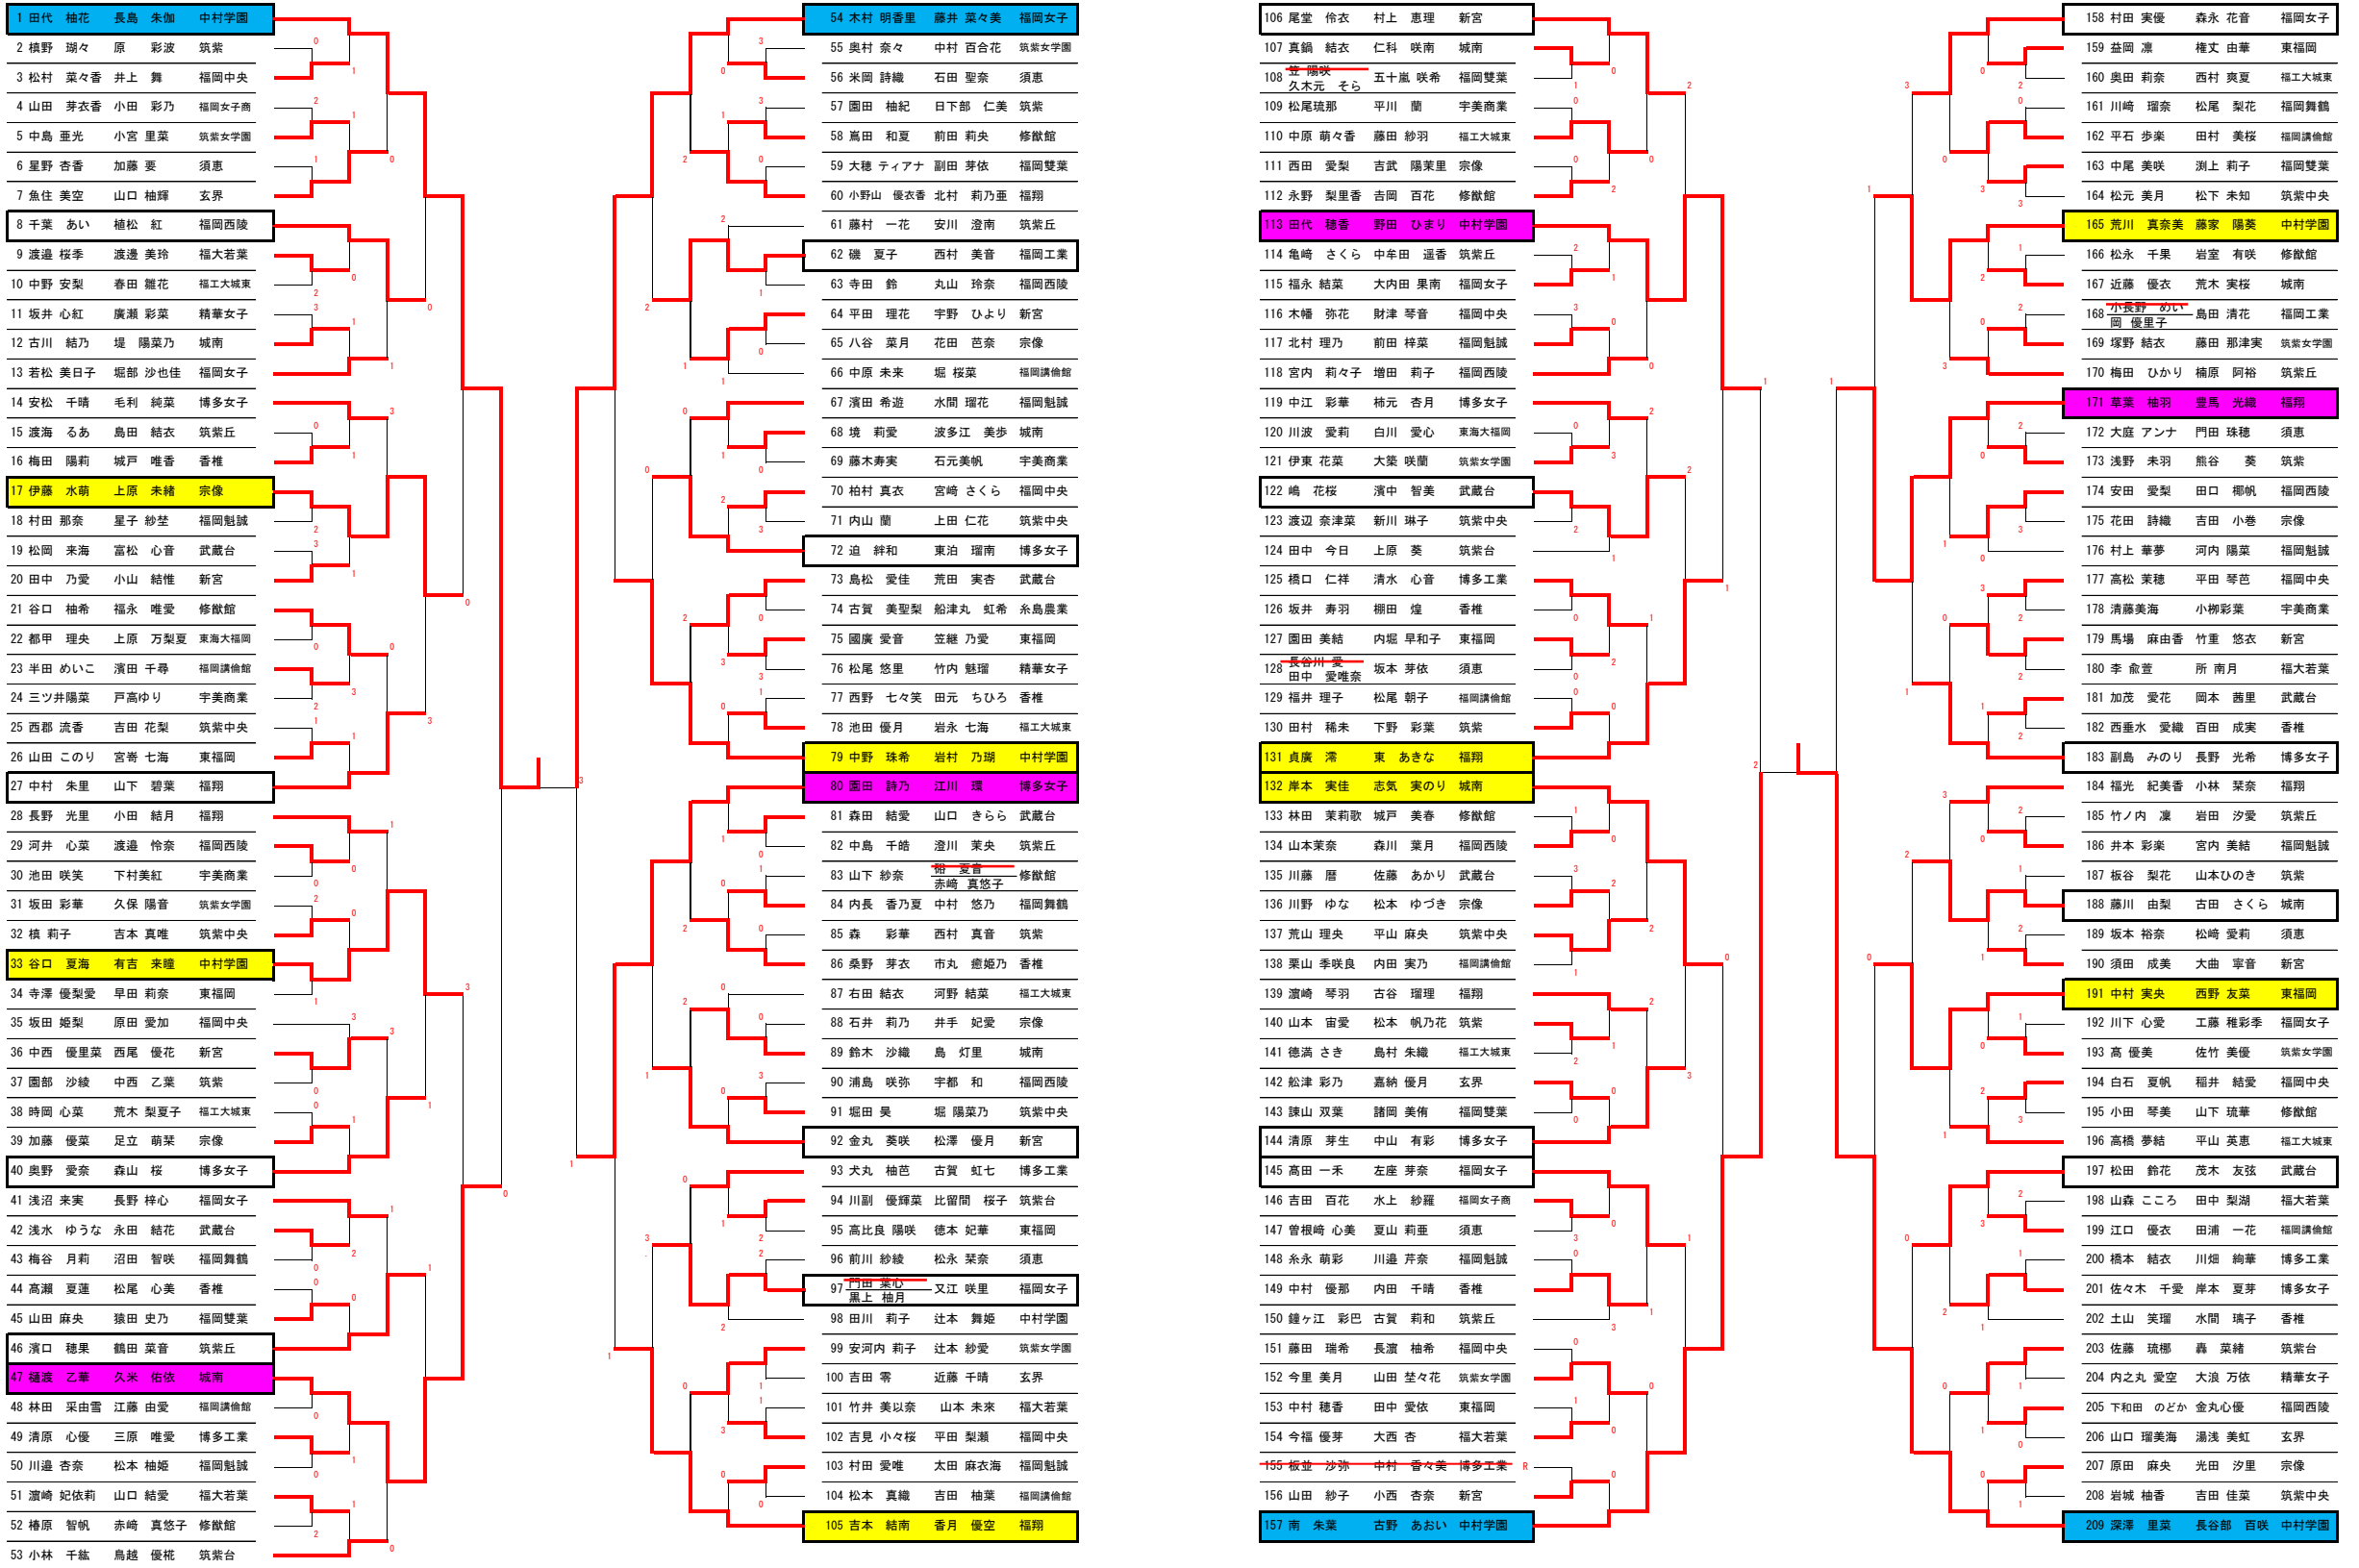

令和8年度福岡県高等学校総合体育大会ソフトテニス選手権大会 中部ブロック予選会

令和8年5月2・3日
今津運動公園テニスコート

女子個人の部

決勝戦
1 田代 柚花 長島 朱伽 中村学園 2
④ 209 深澤 里菜 長谷部 百咲 中村学園
第3位決定戦
54 木村 明香里 藤井 菜々美 福岡女子 ④
157 南 朱葉 古野 あおい 中村学園 3

令和8年度福岡県高等学校総合体育大会ソフトテニス選手権大会 中部ブロック予選会

令和8年5月4日
今津運動公園

女子団体の部

第3位決定戦

第5位～第8位決定戦

第7位・第8位決定戦

令和8年度福岡県高等学校総合体育大会ソフトテニス選手権大会 中部ブロック予選会

《女子個人の部》

順位	選手名	所属	ポイント
1	深澤 里菜	中村学園	16
	長谷部 百咲		
2	田代 柚花	中村学園	12
	長島 朱伽		
3	木村 明香里	福岡女子	10
	藤井 菜々美		
4	南 朱葉	中村学園	8
	古野 あおい		
5	草葉 柚羽	福翔	4
	豊馬 光織		
5	樋渡 乙華	城南	2
	久米 佑依		
5	園田 詩乃	博多女子	1
	江川 環		
5	田代 穂香	中村学園	1
	野田 ひまり		
9	中村 実央	東福岡	1
	西野 友菜		
9	伊藤 水萌	宗像	1
	上原 未緒		
9	中野 珠希	中村学園	1
	岩村 乃瑚		
9	岸本 実佳	城南	1
	志気 実のり		
9	荒川 真奈美	中村学園	1
	藤家 陽葵		
9	谷口 夏海	中村学園	1
	有吉 来瞳		
9	吉本 結南	福翔	1
	香月 優空		
9	貞廣 滯	福翔	1
	東 あきな		
17	松田 鈴花	武蔵台	1
	茂木 友弦		
17	千葉 あい	福岡西陵	1
	植松 紅		
17	磯 夏子	福岡工業	1
	西村 美音		
17	高田 一禾	福岡女子	1
	左座 芽奈		
17	副島 みのり	博多女子	1
	長野 光希		
17	濱口 穂果	筑紫丘	1
	鶴田 菜音		
17	金丸 葵咲	新宮	1
	松澤 優月		
17	尾堂 伶衣	新宮	1
	村上 恵理		
17	藤川 由梨	城南	1
	古田 さくら		
17	中村 朱里	福翔	1
	山下 碧葉		
17	迫 絆和	博多女子	1
	東泊 瑠南		
17	清原 芽生	博多女子	1
	中山 有彩		
17	村田 実優	福岡女子	1
	森永 花音		
17	奥野 愛奈	博多女子	1
	森山 桜		
17	黒上 柚月	福岡女子	1
	又江 咲里		
17	嶋 花桜	武蔵台	1
	濱中 智美		

ベスト64

選手名	所属	ポイント
佐藤 琉椰	筑紫台	1
轟 菜緒		
魚住 美空	玄界	1
山口 柚輝		
小野山 優衣香	福翔	1
北村 莉乃亜		
今里 美月	筑紫女学園	1
山田 瑠々花		
安田 愛梨	福岡西陵	1
田口 椰帆		
小林 千紜	筑紫台	1
鳥越 優椋		
桑野 芽衣	香椎	1
市丸 癒姫乃		
宮内 莉々子	福岡西陵	1
増田 莉子		
高橋 夢結	福工大城東	1
平山 英恵		
安松 千晴	博多女子	1
毛利 純菜		
島松 愛佳	武蔵台	1
荒田 実杏		
荒山 理央	筑紫中央	1
平山 麻央		
梅田 ひかり	筑紫丘	1
楠原 阿裕		
長野 光里	福翔	1
小田 結月		
安河内 莉子	筑紫女学園	1
辻本 紗愛		
橋口 仁祥	博多工業	1
清水 心音		
佐々木 千愛	博多女子	1
岸本 夏芽		
若松 美日子	福岡女子	1
堀部 沙也佳		
平田 理花	新宮	1
宇野 ひより		
中村 優那	香椎	1
内田 千晴		
馬場 麻由香	新宮	1
竹重 悠衣		
浅沼 来実	福岡女子	1
長野 梓心		
鈴木 沙織	城南	1
島 灯里		
中原 萌々香	福工大城東	1
藤田 紗羽		
福光 紀美香	福翔	1
小林 栞奈		
谷口 柚希	修猷館	1
福永 唯愛		
濱田 希遊	福岡魁誠	1
水間 瑠花		
濱崎 琴羽	福翔	1
古谷 瑠理		
平石 歩楽	福岡講倫館	1
田村 美桜		
中西 優里菜	新宮	1
西尾 優花		
犬丸 柚芭	博多工業	1
古賀 虹七		
中江 彩華	博多女子	1
柿元 杏月		

《女子団体の部》

順位	所属
1	中村学園
2	福岡女子
3	城南
4	新宮
5	博多女子
6	福翔
7	筑紫台
8	宗像