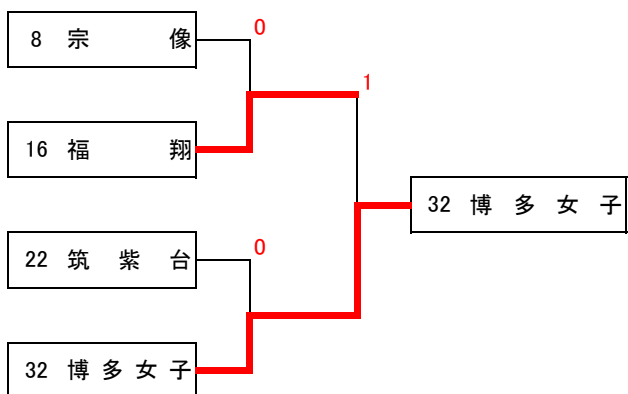

令和8年度福岡県高等学校総合体育大会ソフトテニス選手権大会 中部ブロック予選会

令和8年5月2・3日
今津運動公園テニスコート

女子個人の部

決勝戦
1 田代 柚花 長島 朱伽 中村学園 2
④ 209 深澤 里菜 長谷部 百咲 中村学園
第3位決定戦
54 木村 明香里 藤井 菜々美 福岡女子 ④
157 南 朱葉 古野 あおい 中村学園 3

令和8年度福岡県高等学校総合体育大会ソフトテニス選手権大会 中部ブロック予選会

令和8年5月4日
今津運動公園

女子団体の部

第3位決定戦

第5位～第8位決定戦

第7位・第8位決定戦

令和8年度福岡県高等学校総合体育大会ソフトテニス選手権大会 中部ブロック予選会

《女子個人の部》

順位	選手名	所属	ポイント
1	深澤 里菜	中村学園	16
	長谷部 百咲		
2	田代 柚花	中村学園	12
	長島 朱伽		
3	木村 明香里	福岡女子	10
	藤井 菜々美		
4	南 朱葉	中村学園	8
	古野 あおい		
5	草葉 柚羽	福翔	4
	豊馬 光織		
5	樋渡 乙華	城南	2
	久米 佑依		
5	園田 詩乃	博多女子	1
	江川 環		
5	田代 穂香	中村学園	1
	野田 ひまり		
9	中村 実央	東福岡	1
	西野 友菜		
9	伊藤 水萌	宗像	1
	上原 未緒		
9	中野 珠希	中村学園	1
	岩村 乃瑚		
9	岸本 実佳	城南	1
	志気 実のり		
9	荒川 真奈美	中村学園	1
	藤家 陽葵		
9	谷口 夏海	中村学園	1
	有吉 来瞳		
9	吉本 結南	福翔	1
	香月 優空		
9	貞廣 滯	福翔	1
	東 あきな		
17	松田 鈴花	武蔵台	1
	茂木 友弦		
17	千葉 あい	福岡西陵	1
	植松 紅		
17	磯 夏子	福岡工業	1
	西村 美音		
17	高田 一禾	福岡女子	1
	左座 芽奈		
17	副島 みのり	博多女子	1
	長野 光希		
17	濱口 穂果	筑紫丘	1
	鶴田 菜音		
17	金丸 葵咲	新宮	1
	松澤 優月		
17	尾堂 伶衣	新宮	1
	村上 恵理		
17	藤川 由梨	城南	1
	古田 さくら		
17	中村 朱里	福翔	1
	山下 碧葉		
17	迫 絆和	博多女子	1
	東泊 瑠南		
17	清原 芽生	博多女子	1
	中山 有彩		
17	村田 実優	福岡女子	1
	森永 花音		
17	奥野 愛奈	博多女子	1
	森山 桜		
17	黒上 柚月	福岡女子	1
	又江 咲里		
17	嶋 花桜	武蔵台	1
	濱中 智美		

ベスト64

選手名	所属	ポイント
佐藤 琉椰	筑紫台	1
轟 菜緒		
魚住 美空	玄界	1
山口 柚輝		
小野山 優衣香	福翔	1
北村 莉乃亜		
今里 美月	筑紫女学園	1
山田 瑠々花		
安田 愛梨	福岡西陵	1
田口 椰帆		
小林 千紜	筑紫台	1
鳥越 優椋		
桑野 芽衣	香椎	1
市丸 癒姫乃		
宮内 莉々子	福岡西陵	1
増田 莉子		
高橋 夢結	福工大城東	1
平山 英恵		
安松 千晴	博多女子	1
毛利 純菜		
島松 愛佳	武蔵台	1
荒田 実杏		
荒山 理央	筑紫中央	1
平山 麻央		
梅田 ひかり	筑紫丘	1
楠原 阿裕		
長野 光里	福翔	1
小田 結月		
安河内 莉子	筑紫女学園	1
辻本 紗愛		
橋口 仁祥	博多工業	1
清水 心音		
佐々木 千愛	博多女子	1
岸本 夏芽		
若松 美日子	福岡女子	1
堀部 沙也佳		
平田 理花	新宮	1
宇野 ひより		
中村 優那	香椎	1
内田 千晴		
馬場 麻由香	新宮	1
竹重 悠衣		
浅沼 来実	福岡女子	1
長野 梓心		
鈴木 沙織	城南	1
島 灯里		
中原 萌々香	福工大城東	1
藤田 紗羽		
福光 紀美香	福翔	1
小林 栞奈		
谷口 柚希	修猷館	1
福永 唯愛		
濱田 希遊	福岡魁誠	1
水間 瑠花		
濱崎 琴羽	福翔	1
古谷 瑠理		
平石 歩楽	福岡講倫館	1
田村 美桜		
中西 優里菜	新宮	1
西尾 優花		
犬丸 柚芭	博多工業	1
古賀 虹七		
中江 彩華	博多女子	1
柿元 杏月		