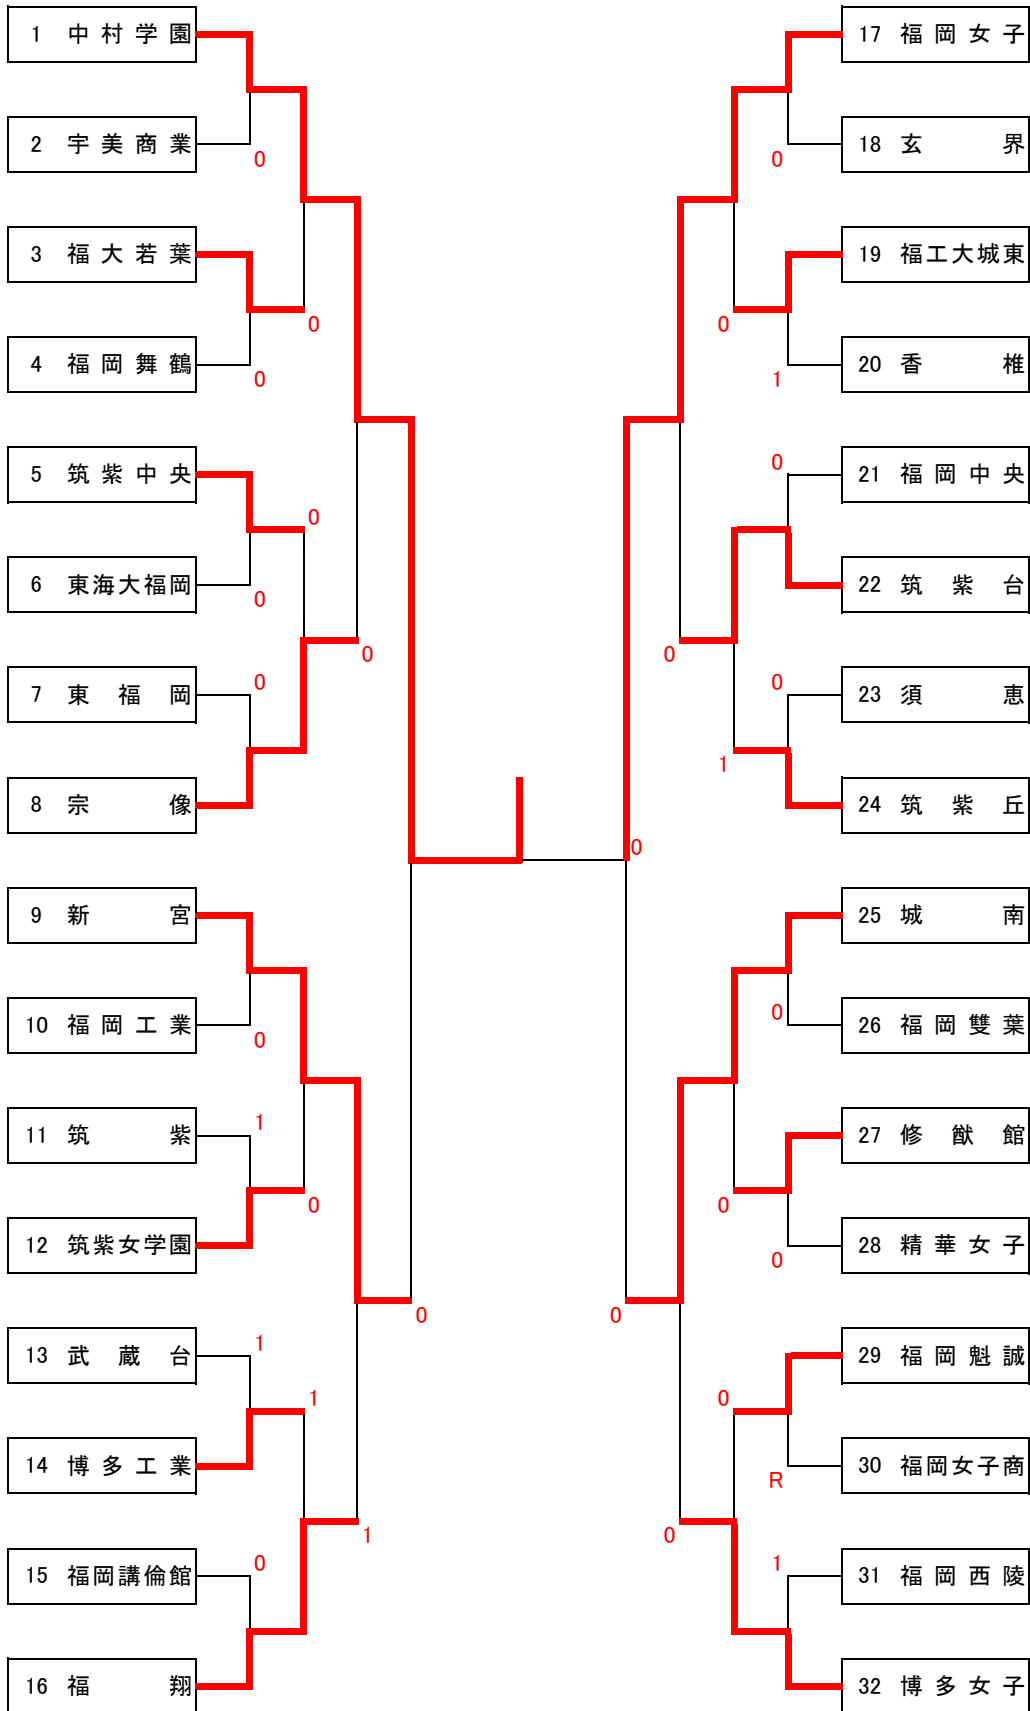

令和8年度福岡県高等学校総合体育大会ソフトテニス選手権大会 中部ブロック予選会

令和8年5月2・3日
今津運動公園テニスコート

女子個人の部

決勝戦
1 田代 柚花 長島 朱伽 中村学園 2
④ 209 深澤 里菜 長谷部 百咲 中村学園
第3位決定戦
54 木村 明香里 藤井 菜々美 福岡女子 ④
157 南 朱葉 古野 あおい 中村学園 3

令和8年度福岡県高等学校総合体育大会ソフトテニス選手権大会 中部ブロック予選会

令和8年5月4日
今津運動公園

女子団体の部

第3位決定戦

第5位～第8位決定戦

第7位・第8位決定戦

令和8年度福岡県高等学校総合体育大会ソフトテニス選手権大会 中部ブロック予選会

《女子個人の部》

順位	選手名	所属	ポイント
1	深澤 里菜	中村学園	16
	長谷部 百咲		
2	田代 柚花	中村学園	12
	長島 朱伽		
3	木村 明香里	福岡女子	10
	藤井 菜々美		
4	南 朱葉	中村学園	8
	古野 あおい		
5	草葉 柚羽	福翔	4
	豊馬 光織		
5	樋渡 乙華	城南	2
	久米 佑依		
5	園田 詩乃	博多女子	1
	江川 環		
5	田代 穂香	中村学園	1
	野田 ひまり		
9	中村 実央	東福岡	1
	西野 友菜		
9	伊藤 水萌	宗像	1
	上原 未緒		
9	中野 珠希	中村学園	1
	岩村 乃瑚		
9	岸本 実佳	城南	1
	志気 実のり		
9	荒川 真奈美	中村学園	1
	藤家 陽葵		
9	谷口 夏海	中村学園	1
	有吉 来瞳		
9	吉本 結南	福翔	1
	香月 優空		
9	貞廣 滯	福翔	1
	東 あきな		
17	松田 鈴花	武蔵台	1
	茂木 友弦		
17	千葉 あい	福岡西陵	1
	植松 紅		
17	磯 夏子	福岡工業	1
	西村 美音		
17	高田 一禾	福岡女子	1
	左座 芽奈		
17	副島 みのり	博多女子	1
	長野 光希		
17	濱口 穂果	筑紫丘	1
	鶴田 菜音		
17	金丸 葵咲	新宮	1
	松澤 優月		
17	尾堂 伶衣	新宮	1
	村上 恵理		
17	藤川 由梨	城南	1
	古田 さくら		
17	中村 朱里	福翔	1
	山下 碧葉		
17	迫 絆和	博多女子	1
	東泊 瑠南		
17	清原 芽生	博多女子	1
	中山 有彩		
17	村田 実優	福岡女子	1
	森永 花音		
17	奥野 愛奈	博多女子	1
	森山 桜		
17	黒上 柚月	福岡女子	1
	又江 咲里		
17	嶋 花桜	武蔵台	1
	濱中 智美		

ベスト64

選手名	所属	ポイント
佐藤 琉椰	筑紫台	1
轟 菜緒		
魚住 美空	玄界	1
山口 柚輝		
小野山 優衣香	福翔	1
北村 莉乃亜		
今里 美月	筑紫女学園	1
山田 瑠々花		
安田 愛梨	福岡西陵	1
田口 椰帆		
小林 千紜	筑紫台	1
鳥越 優椋		
桑野 芽衣	香椎	1
市丸 癒姫乃		
宮内 莉々子	福岡西陵	1
増田 莉子		
高橋 夢結	福工大城東	1
平山 英恵		
安松 千晴	博多女子	1
毛利 純菜		
島松 愛佳	武蔵台	1
荒田 実杏		
荒山 理央	筑紫中央	1
平山 麻央		
梅田 ひかり	筑紫丘	1
楠原 阿裕		
長野 光里	福翔	1
小田 結月		
安河内 莉子	筑紫女学園	1
辻本 紗愛		
橋口 仁祥	博多工業	1
清水 心音		
佐々木 千愛	博多女子	1
岸本 夏芽		
若松 美日子	福岡女子	1
堀部 沙也佳		
平田 理花	新宮	1
宇野 ひより		
中村 優那	香椎	1
内田 千晴		
馬場 麻由香	新宮	1
竹重 悠衣		
浅沼 来実	福岡女子	1
長野 梓心		
鈴木 沙織	城南	1
島 灯里		
中原 萌々香	福工大城東	1
藤田 紗羽		
福光 紀美香	福翔	1
小林 栞奈		
谷口 柚希	修猷館	1
福永 唯愛		
濱田 希遊	福岡魁誠	1
水間 瑠花		
濱崎 琴羽	福翔	1
古谷 瑠理		
平石 歩楽	福岡講倫館	1
田村 美桜		
中西 優里菜	新宮	1
西尾 優花		
犬丸 柚芭	博多工業	1
古賀 虹七		
中江 彩華	博多女子	1
柿元 杏月		

《女子団体の部》

順位	所属
1	中村学園
2	福岡女子
3	城南
4	新宮
5	博多女子
6	福翔
7	筑紫台
8	宗像