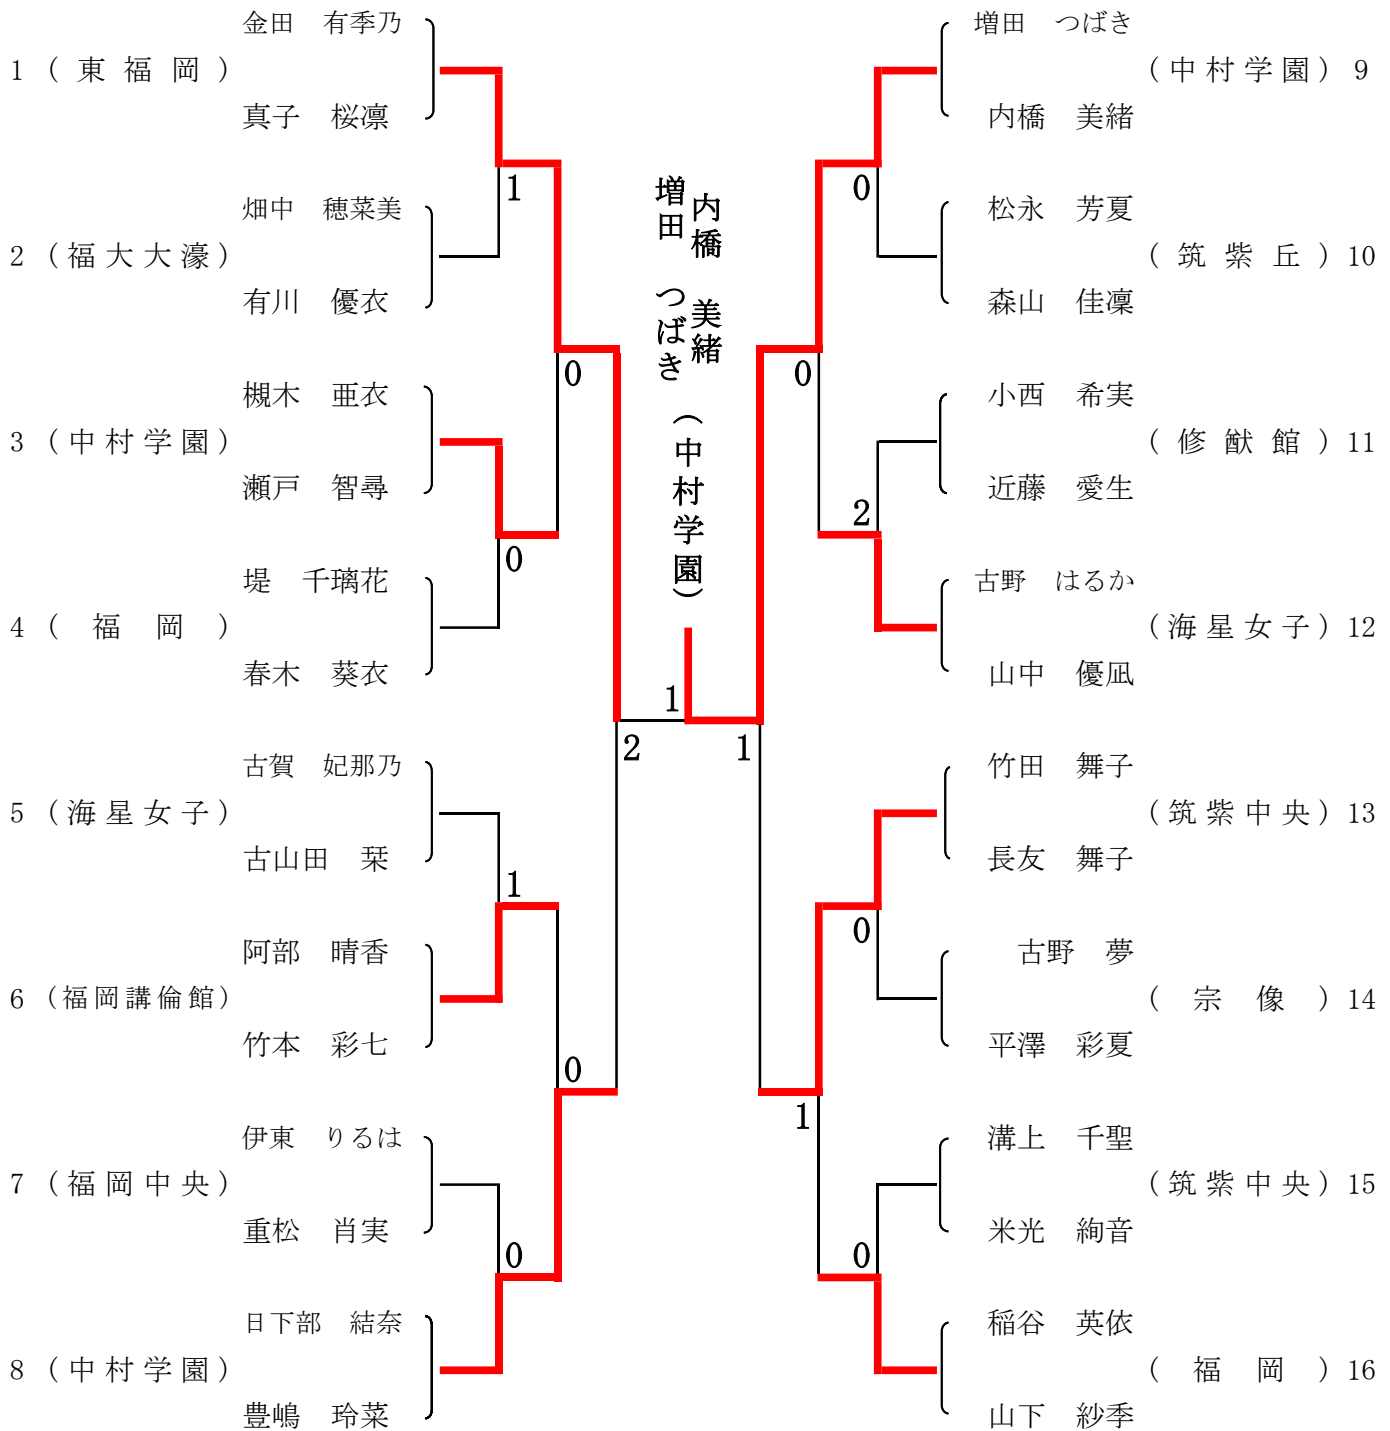

## 男子ダブルス ベスト16 (194組参加)

## 男子ダブルス

準々決勝 (1)	本多 宰・松尾 孝太郎 ( 東 福 岡 )	11 - 9 11 - 5 (3) 7 - 11 (1) 11 - 8	田中 優翔・今泉 心之介 ( 福 岡 工 業 )
準々決勝 (2)	鳥巢 悠翔・西村 陸 ( 東 福 岡 )	11 - 5 4 - 11 (3) 11 - 7 (1) 12 - 10	佐々木 雄大・有岡 正悟 ( 福 岡 常 葉 )
準々決勝 (3)	松本 一平・鉢林 巧真 ( 福 岡 中 央 )	(0) 8 - 11 1 - 11 (3) 4 - 11	河野 隼翔・江藤 虹康 ( 宗 像 )
準々決勝 (4)	宮山 晴貴・坪根 悠馬 ( 光 陵 )	(1) 9 - 11 11 - 9 6 - 11 (3) 8 - 11	安川 結太・北村 光生 ( 東 福 岡 )

準決勝 (1)	本多 宰・松尾 孝太郎 ( 東 福 岡 )	(3) 13 - 11 11 - 7 (0) 11 - 5	鳥巢 悠翔・西村 陸 ( 東 福 岡 )
準決勝 (2)	河野 隼翔・江藤 虹康 ( 宗 像 )	(0) 5 - 11 12 - 14 (3) 6 - 11	安川 結太・北村 光生 ( 東 福 岡 )

3位 決定戦	鳥巢 悠翔・西村 陸 ( 東 福 岡 )	(3) 11 - 4 11 - 6 (0) 12 - 10	河野 隼翔・江藤 虹康 ( 宗 像 )
決 勝	本多 宰・松尾 孝太郎 ( 東 福 岡 )	(3) 11 - 7 6 - 11 11 - 5 (1) 11 - 7	安川 結太・北村 光生 ( 東 福 岡 )

## 女子ダブルス ベスト16 (125組参加)