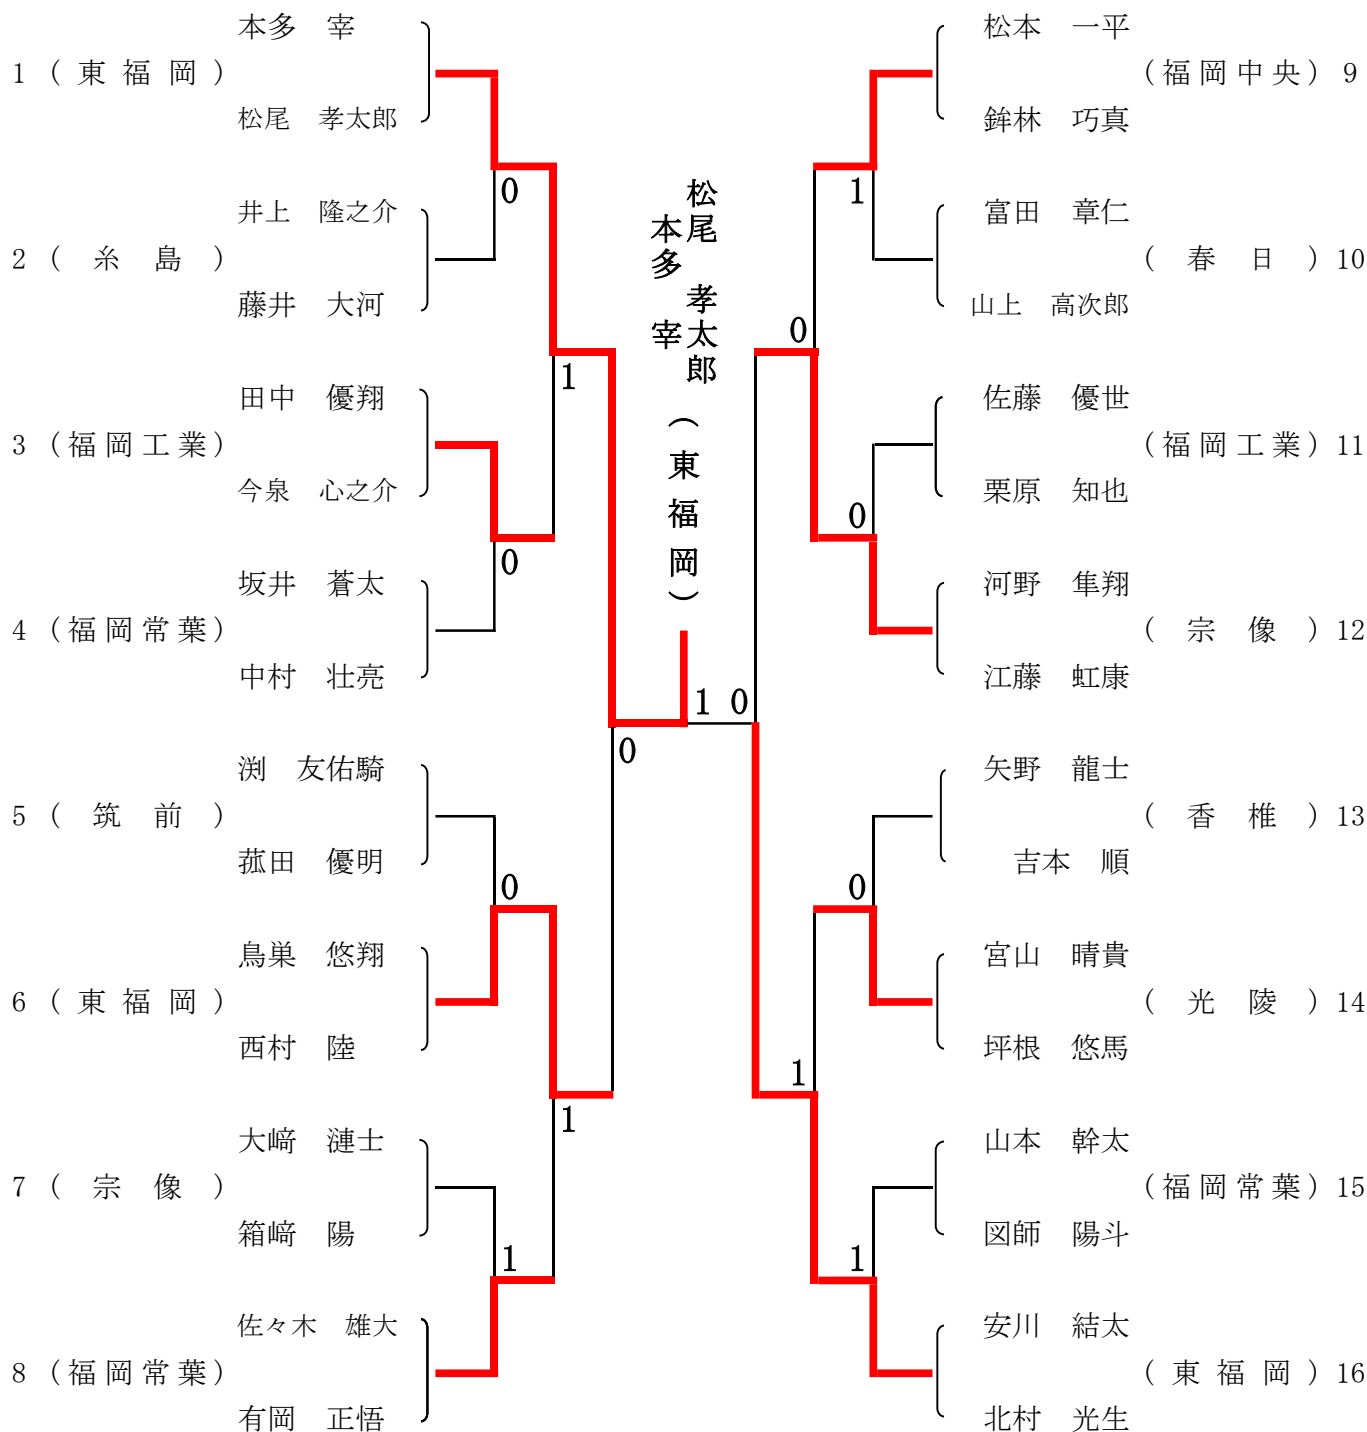

# 令和8年度 福岡県高等学校総合体育大会卓球選手権大会 福岡中部ブロック予選会

期日：2026年5月2日(土)～5月3日(日)

会場：福岡市民体育館

## 男子ダブルス ベスト16 (194組参加)

## 男子ダブルス

準々決勝 (1)	本多 宰・松尾 孝太郎 ( 東 福 岡 )	11 - 9 11 - 5 (3) 7 - 11 (1) 11 - 8	田中 優翔・今泉 心之介 ( 福 岡 工 業 )
準々決勝 (2)	鳥巢 悠翔・西村 陸 ( 東 福 岡 )	11 - 5 4 - 11 (3) 11 - 7 (1) 12 - 10	佐々木 雄大・有岡 正悟 ( 福 岡 常 葉 )
準々決勝 (3)	松本 一平・鉢林 巧真 ( 福 岡 中 央 )	(0) 8 - 11 1 - 11 (3) 4 - 11	河野 隼翔・江藤 虹康 ( 宗 像 )
準々決勝 (4)	宮山 晴貴・坪根 悠馬 ( 光 陵 )	(1) 9 - 11 11 - 9 6 - 11 (3) 8 - 11	安川 結太・北村 光生 ( 東 福 岡 )