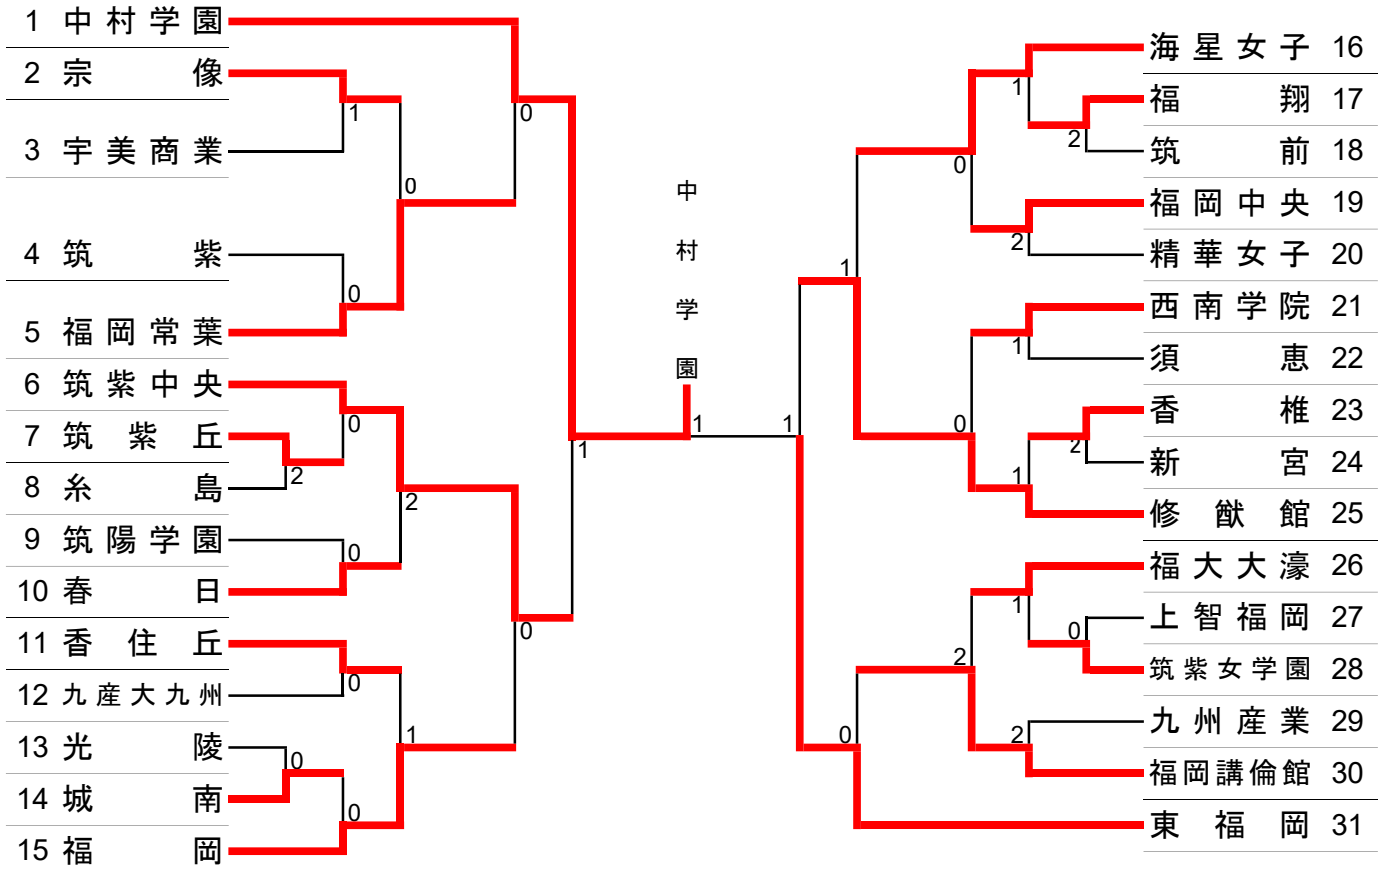

2026年度 全国高等学校卓球選手権大会 福岡中部ブロック予選会

期日：2026年5月16日(土)～17(日)

会場：福岡市民体育館

女子学校対抗

3位決定戦

5位～8位決定戦

9位～12位決定戦

Aパート	宗像	春日	香住丘	勝敗	順位
宗像	-	3-0	0-3	1-1	2
春日	0-3	-	3-2	1-1	3
香住丘	3-0	2-3	-	1-1	1

Bパート	福岡中央	西南学院	福大大濠	勝敗	順位
福岡中央	-	1-3	0-3	0-2	3
西南学院	3-1	-	1-3	1-1	2
福大大濠	3-0	3-1	-	2-0	1

9・10位決定戦

香住丘 **2** 福大大濠

11・12位決定戦

宗像 **1** 西南学院

2026年度 全国高等学校卓球選手権大会 福岡中部ブロック予選会

期日：2026年5月16日(土)～17(日)

会場：福岡市民体育館

11・12位決定戦

2026年度 全国高等学校卓球選手権大会
福岡中部ブロック予選会

期日：2026年5月16日(土)～17(日)

会場：福岡市民体育館

男子学校対抗

女子学校対抗

1	東福岡高校	1	中村学園高校
2	福岡常葉高校	2	東福岡高校
3	福岡工業高校	3	筑紫中央高校
4	宗像高校	4	修猷館高校
5	光陵高校	5	福岡高校
6	西南学院高校	6	海星女子高校
7	香椎高校	7	福岡常葉高校
8	筑前高校	8	福岡講倫館高校
9	福翔高校	9	香住丘高校
10	糸島高校	10	福大大濠高校
11	筑陽学園高校	11	宗像高校
12	香椎工業高校	12	西南学院高校