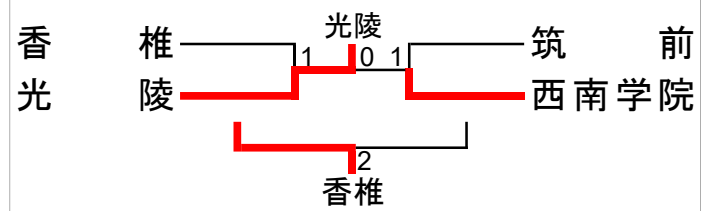

5位～8位決定戦

9位～12位決定戦

Aパート	香椎工業	福岡中央	福翔	勝敗	順位
香椎工業	-	3-0	0-3	1-1	2
福岡中央	0-3	-	1-3	0-2	3
福翔	3-0	3-1	-	2-0	1

Bパート	修猷館	糸島	筑陽学園	勝敗	順位
修猷館	-	1-3	2-3	0-2	3
糸島	3-1	-	3-2	2-0	1
筑陽学園	3-2	2-3	-	1-1	2

9・10位決定戦

11・12位決定戦