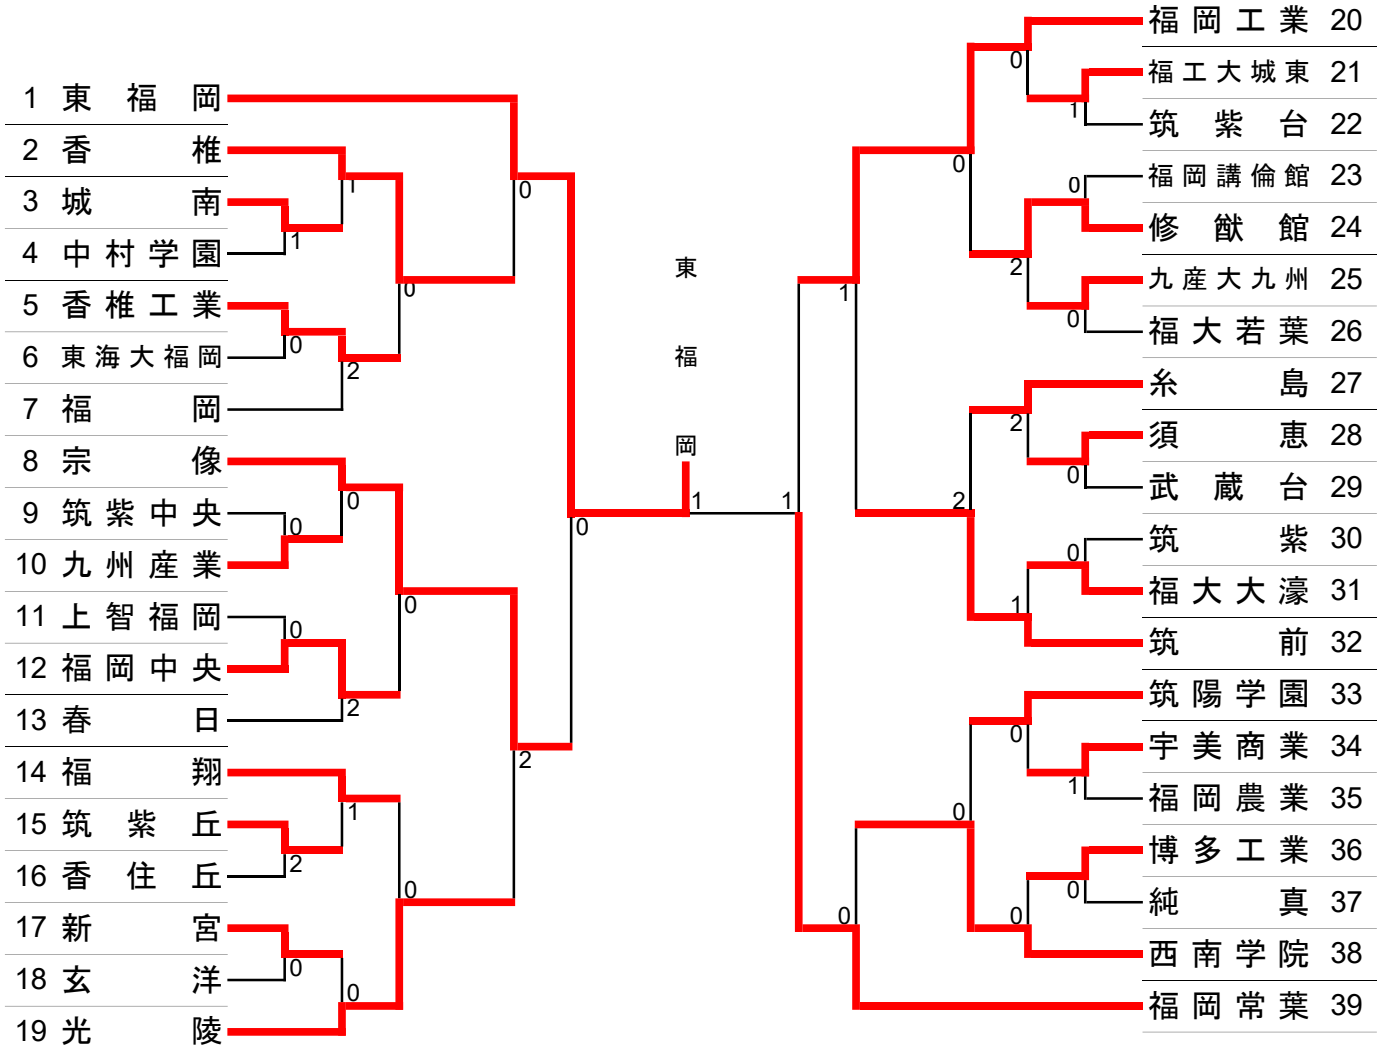

2026年度 全国高等学校卓球選手権大会 福岡中部ブロック予選会

期日：2026年5月16日(土)～17(日)

会場：福岡市民体育館

女子学校対抗

3位決定戦

5位～8位決定戦

9位～12位決定戦

Aパート	宗像	春日	香住丘	勝敗	順位
宗像	-	3-0	0-3	1-1	2
春日	0-3	-	3-2	1-1	3
香住丘	3-0	2-3	-	1-1	1

Bパート	福岡中央	西南学院	福大大濠	勝敗	順位
福岡中央	-	1-3	0-3	0-2	3
西南学院	3-1	-	1-3	1-1	2
福大大濠	3-0	3-1	-	2-0	1

9・10位決定戦

香住丘 **2** 福大大濠

11・12位決定戦

宗像 **1** 西南学院

2026年度 全国高等学校卓球選手権大会 福岡中部ブロック予選会

期日：2026年5月16日(土)～17(日)

会場：福岡市民体育館

男子学校対抗

3位決定戦

5位～8位決定戦

9位～12位決定戦

Aパート	香椎工業	福岡中央	福翔	勝敗	順位
香椎工業	-	3-0	0-3	1-1	2
福岡中央	0-3	-	1-3	0-2	3
福翔	3-0	3-1	-	2-0	1

Bパート	修猷館	糸島	筑陽学園	勝敗	順位
修猷館	-	1-3	2-3	0-2	3
糸島	3-1	-	3-2	2-0	1
筑陽学園	3-2	2-3	-	1-1	2

9・10位決定戦

11・12位決定戦

2026年度 全国高等学校卓球選手権大会
福岡中部ブロック予選会

期日：2026年5月16日(土)～17(日)

会場：福岡市民体育館

男子学校対抗

女子学校対抗

1	東福岡高校	1	中村学園高校
2	福岡常葉高校	2	東福岡高校
3	福岡工業高校	3	筑紫中央高校
4	宗像高校	4	修猷館高校
5	光陵高校	5	福岡高校
6	西南学院高校	6	海星女子高校
7	香椎高校	7	福岡常葉高校
8	筑前高校	8	福岡講倫館高校
9	福翔高校	9	香住丘高校
10	糸島高校	10	福大大濠高校
11	筑陽学園高校	11	宗像高校
12	香椎工業高校	12	西南学院高校