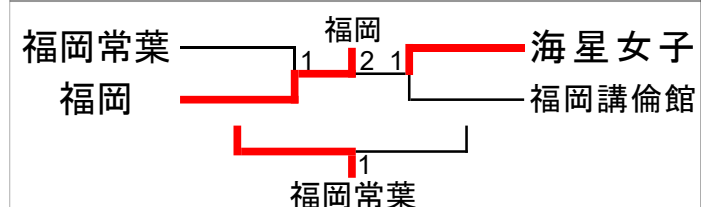

2026年度 全国高等学校卓球選手権大会 福岡中部ブロック予選会

期日：2026年5月16日(土)～17(日)

会場：福岡市民体育館

女子学校対抗

3位決定戦

5位～8位決定戦

9位～12位決定戦

Aパート	宗像	春日	香住丘	勝敗	順位
宗像	-	3-0	0-3	1-1	2
春日	0-3	-	3-2	1-1	3
香住丘	3-0	2-3	-	1-1	1