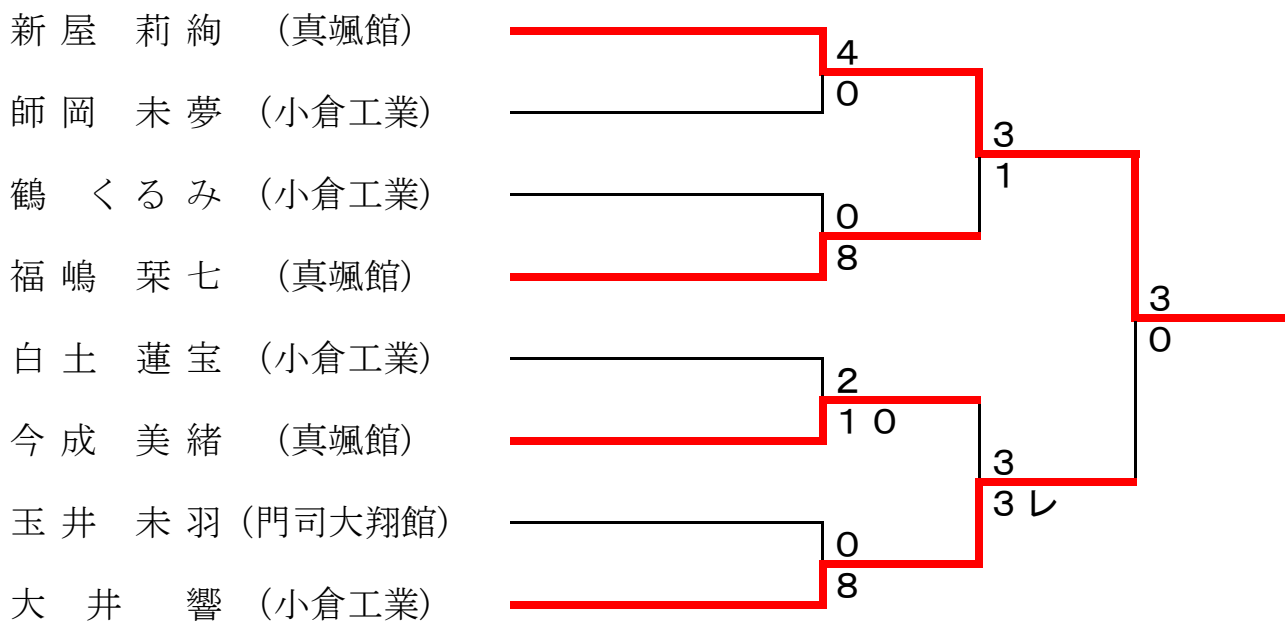

※同点の場合の勝敗は、全国高体連大会申し合わせ事項により決定

3, 女子団体組手 (2校)

(2)校 県大会出場

4, 男子団体組手 (2校)

(2)校 県大会出場

5, 女子個人組手 (8 名)

(4) 名 県大会出場

6, 男子個人組手 (16 名)