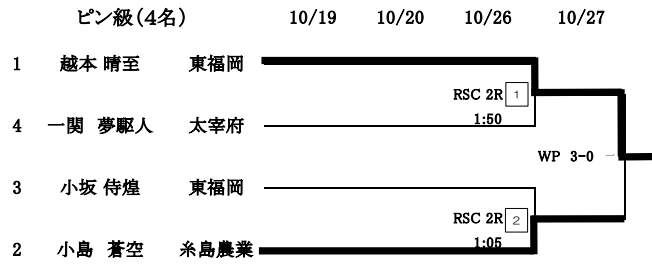

☆ピン級・ウェルター級・ミドル級

- イ. 県大会1位、2位は九州大会出場可
- ロ. 九州大会1位は全国大会出場可

☆ライトフライ級・フライ級・バンタム級・ライト級・ライトウェルター級

- イ. 県大会1位、2位は九州大会出場可
- ロ. 九州大会1位、2位は全国大会出場可

令和6年度 福岡県高等学校ボクシング競技新人大会 得点集計表

	順位点	合計点	順位
糸島農業高校	3	4	4
玄洋高校	2	4	5
太宰府高校	3	5	3
東鷹高校	0	0	6
東福岡高校	40	59	1
福岡第一高校	0	0	6
豊国学園高校	0	12	2
水産高校	0	0	6

※50音順

順位点：1位5点 2位3点 3位1点
ただし、試合に勝った場合に加算する。

◆男子の部

◆女子の部