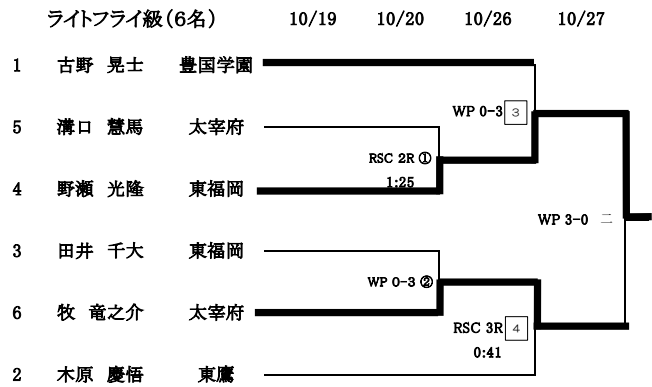

令和6年度 福岡県高等学校 ボクシング競技新人大会 試合結果

《 団 体 》

1位	2位	3位
東福岡高校	豊国学園高校	太宰府高校

《 個 人 》

	1位	2位
ピン級	越本 晴至 (東福岡)	小島 蒼空 (糸島農業)
ライトフライ級	野瀬 光隆 (東福岡)	牧 竜之介 (太宰府)
フライ級	正山 五月 (東福岡)	田添 怜央 (東福岡)
バンタム級	福井 智輝 (東福岡)	羽生 禎徒 (東福岡)
ライト級	小森 千周 (東福岡)	高橋 駿 (東福岡)
ライトウェルター級	古城 佑馬 (豊国学園)	堀川 佑惺 (東福岡)
ウェルター級	佐々木 彪雅 (豊国学園)	松尾 愛斗 (玄洋)
ミドル級	東 拓未 (東福岡)	簗原 大知 (太宰府)

☆ピン級・ウェルター級・ミドル級

- イ. 県大会1位、2位は九州大会出場可
- ロ. 九州大会1位は全国大会出場可

☆ライトフライ級・フライ級・バンタム級・ライト級・ライトウェルター級

- イ. 県大会1位、2位は九州大会出場可
- ロ. 九州大会1位、2位は全国大会出場可

令和6年度 福岡県高等学校ボクシング競技新人大会 得点集計表

	順位点	合計点	順位
糸島農業高校	3	4	4
玄洋高校	2	4	5
太宰府高校	3	5	3
東鷹高校	0	0	6
東福岡高校	40	59	1
福岡第一高校	0	0	6
豊国学園高校	0	12	2
水産高校	0	0	6

※50音順

順位点：1位5点 2位3点 3位1点
ただし、試合に勝った場合に加算する。

◆男子の部

◆女子の部