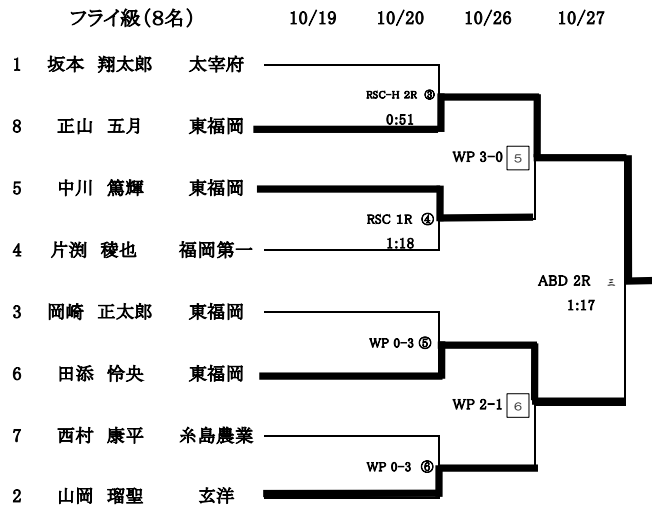

令和6年度 福岡県高等学校 ボクシング競技新人大会 試合結果

《 団 体 》

1位	2位	3位
東福岡高校	豊国学園高校	太宰府高校

《 個 人 》

	1位	2位
ピン級	越本 晴至 (東福岡)	小島 蒼空 (糸島農業)
ライトフライ級	野瀬 光隆 (東福岡)	牧 竜之介 (太宰府)
フライ級	正山 五月 (東福岡)	田添 怜央 (東福岡)
バンタム級	福井 智輝 (東福岡)	羽生 禎徒 (東福岡)
ライト級	小森 千周 (東福岡)	高橋 駿 (東福岡)
ライトウェルター級	古城 佑馬 (豊国学園)	堀川 佑惺 (東福岡)
ウェルター級	佐々木 彪雅 (豊国学園)	松尾 愛斗 (玄洋)
ミドル級	東 拓未 (東福岡)	簗原 大知 (太宰府)

☆ピン級・ウェルター級・ミドル級

- イ. 県大会1位、2位は九州大会出場可
- ロ. 九州大会1位は全国大会出場可

☆ライトフライ級・フライ級・バンタム級・ライト級・ライトウェルター級

- イ. 県大会1位、2位は九州大会出場可
- ロ. 九州大会1位、2位は全国大会出場可

令和6年度 福岡県高等学校ボクシング競技新人大会 得点集計表

	順位点	合計点	順位
糸島農業高校	3	4	4
玄洋高校	2	4	5
太宰府高校	3	5	3
東鷹高校	0	0	6
東福岡高校	40	59	1
福岡第一高校	0	0	6
豊国学園高校	0	12	2
水産高校	0	0	6

※50音順

順位点：1位5点 2位3点 3位1点
ただし、試合に勝った場合に加算する。

◆男子の部

◆女子の部