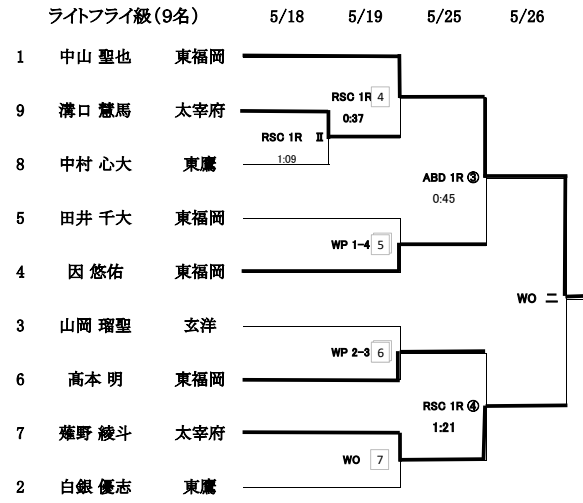

令和6年度 福岡県高等学校 ボクシング競技大会 試合結果

《 団 体 》

1位	2位	3位
東福岡高校	豊国学園高校	玄洋高校

《 個 人 》

	1位	2位
ピン級	越本 晴至 (東福岡)	小島 快晴 (糸島農業)
ライトフライ級	中山 聖也 (東福岡)	薙野 綾斗 (太宰府)
フライ級	川島 悠 (東福岡)	小柳 哉人 (東福岡)
バンタム級	福井 智輝 (東福岡)	片渕 岬希 (東福岡)
ライト級	古城 佑馬 (豊国学園)	松尾 皇亮 (東福岡)
ライトウェルター級	小森 千周 (東福岡)	古川 大和 (東福岡)
ウェルター級	佐々木 彪雅 (豊国学園)	松尾 愛斗 (玄洋)
ミドル級	藤井 克海 (豊国学園)	片山 星来 (太宰府)

☆ピン級・ウェルター級・ミドル級

- イ. 県大会1位2位は九州大会出場可
- ロ. 九州大会Aパート6位まで全国大会出場可

☆ライトフライ級・フライ級・バンタム級・ライト級・ライトウェルター級

- イ. 県大会1位2位は九州大会出場可
- ロ. 県大会1位は全国大会出場可

令和6年度 福岡県高等学校ボクシング競技大会 得点集計表

	順位点	合計点	順位
糸島農業高校	3	4	5位
玄洋高校	4	6	3位
太宰府高校	3	6	4位
東鷹高校	0	0	6位
東福岡高校	4 5	7 3	1位
福岡第一高校	0	0	6位
福岡中央高校	0	0	6位
豊国学園高校	1 5	2 2	2位
水産高校	0	0	6位

※50音順

順位点：1位5点 2位3点 3位1点  
ただし、試合に勝った場合に加算する。

◆男子の部

◆女子の部