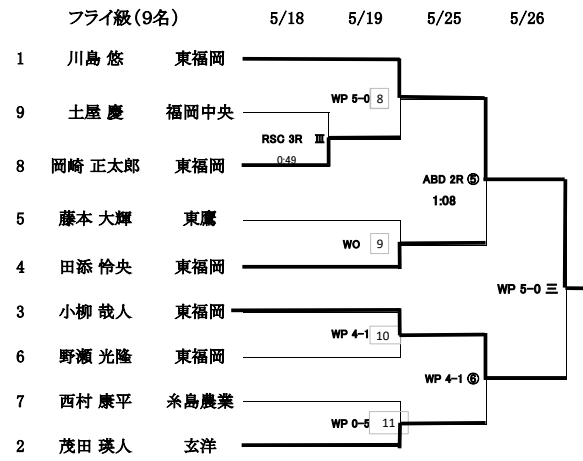

令和6年度 福岡県高等学校 ボクシング競技大会 試合結果

《 団 体 》

1位	2位	3位
東福岡高校	豊国学園高校	玄洋高校

《 個 人 》

	1位	2位
ピン級	越本 晴至 (東福岡)	小島 快晴 (糸島農業)
ライトフライ級	中山 聖也 (東福岡)	薙野 綾斗 (太宰府)
フライ級	川島 悠 (東福岡)	小柳 哉人 (東福岡)
バンタム級	福井 智輝 (東福岡)	片渕 岬希 (東福岡)
ライト級	古城 佑馬 (豊国学園)	松尾 皇亮 (東福岡)
ライトウェルター級	小森 千周 (東福岡)	古川 大和 (東福岡)
ウェルター級	佐々木 彪雅 (豊国学園)	松尾 愛斗 (玄洋)
ミドル級	藤井 克海 (豊国学園)	片山 星来 (太宰府)

☆ピン級・ウェルター級・ミドル級

- イ. 県大会1位2位は九州大会出場可
- ロ. 九州大会Aパート6位まで全国大会出場可

☆ライトフライ級・フライ級・バンタム級・ライト級・ライトウェルター級

- イ. 県大会1位2位は九州大会出場可
- ロ. 県大会1位は全国大会出場可

令和6年度 福岡県高等学校ボクシング競技大会 得点集計表

	順位点	合計点	順位
糸島農業高校	3	4	5位
玄洋高校	4	6	3位
太宰府高校	3	6	4位
東鷹高校	0	0	6位
東福岡高校	4 5	7 3	1位
福岡第一高校	0	0	6位
福岡中央高校	0	0	6位
豊国学園高校	1 5	2 2	2位
水産高校	0	0	6位

※50音順

順位点：1位5点 2位3点 3位1点  
ただし、試合に勝った場合に加算する。

◆男子の部

◆女子の部