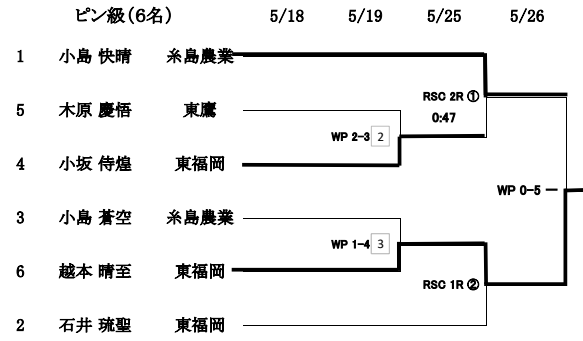

令和6年度 福岡県高等学校 ボクシング競技大会 試合結果

《 団 体 》

1位	2位	3位
東福岡高校	豊国学園高校	玄洋高校

《 個 人 》

	1位	2位
ピン級	越本 晴至 (東福岡)	小島 快晴 (糸島農業)
ライトフライ級	中山 聖也 (東福岡)	薙野 綾斗 (太宰府)
フライ級	川島 悠 (東福岡)	小柳 哉人 (東福岡)
バンタム級	福井 智輝 (東福岡)	片渕 岬希 (東福岡)
ライト級	古城 佑馬 (豊国学園)	松尾 皇亮 (東福岡)
ライトウェルター級	小森 千周 (東福岡)	古川 大和 (東福岡)
ウェルター級	佐々木 彪雅 (豊国学園)	松尾 愛斗 (玄洋)
ミドル級	藤井 克海 (豊国学園)	片山 星来 (太宰府)

☆ピン級・ウェルター級・ミドル級

- イ. 県大会1位2位は九州大会出場可
- ロ. 九州大会Aパート6位まで全国大会出場可

☆ライトフライ級・フライ級・バンタム級・ライト級・ライトウェルター級

- イ. 県大会1位2位は九州大会出場可
- ロ. 県大会1位は全国大会出場可

令和6年度 福岡県高等学校ボクシング競技大会 得点集計表

	順位点	合計点	順位
糸島農業高校	3	4	5位
玄洋高校	4	6	3位
太宰府高校	3	6	4位
東鷹高校	0	0	6位
東福岡高校	4 5	7 3	1位
福岡第一高校	0	0	6位
福岡中央高校	0	0	6位
豊国学園高校	1 5	2 2	2位
水産高校	0	0	6位

※50音順

順位点：1位5点 2位3点 3位1点  
ただし、試合に勝った場合に加算する。

◆男子の部

◆女子の部