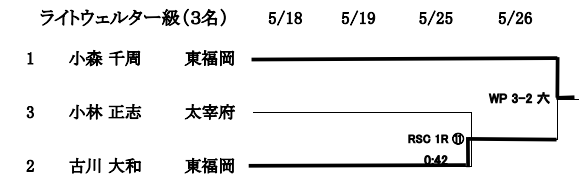

☆ピン級・ウェルター級・ミドル級

- イ. 県大会1位2位は九州大会出場可
- ロ. 九州大会Aパート6位まで全国大会出場可

☆ライトフライ級・フライ級・バンタム級・ライト級・ライトウェルター級

- イ. 県大会1位2位は九州大会出場可
- ロ. 県大会1位は全国大会出場可

令和6年度 福岡県高等学校ボクシング競技大会 得点集計表

	順位点	合計点	順位
糸島農業高校	3	4	5位
玄洋高校	4	6	3位
太宰府高校	3	6	4位
東鷹高校	0	0	6位
東福岡高校	4 5	7 3	1位
福岡第一高校	0	0	6位
福岡中央高校	0	0	6位
豊国学園高校	1 5	2 2	2位
水産高校	0	0	6位

※50音順

順位点：1位5点 2位3点 3位1点  
ただし、試合に勝った場合に加算する。

◆男子の部

◆女子の部