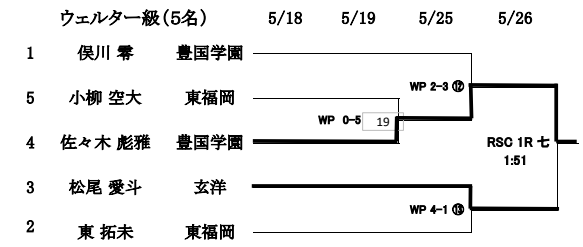

☆ピン級・ウェルター級・ミドル級

- イ. 県大会1位2位は九州大会出場可
- ロ. 九州大会Aパート6位まで全国大会出場可

☆ライトフライ級・フライ級・バンタム級・ライト級・ライトウェルター級

- イ. 県大会1位2位は九州大会出場可
- ロ. 県大会1位は全国大会出場可

令和6年度 福岡県高等学校ボクシング競技大会 得点集計表

	順位点	合計点	順位
糸島農業高校	3	4	5位
玄洋高校	4	6	3位
太宰府高校	3	6	4位
東鷹高校	0	0	6位
東福岡高校	4 5	7 3	1位
福岡第一高校	0	0	6位
福岡中央高校	0	0	6位
豊国学園高校	1 5	2 2	2位
水産高校	0	0	6位

※50音順

順位点：1位5点 2位3点 3位1点  
ただし、試合に勝った場合に加算する。

◆男子の部

◆女子の部