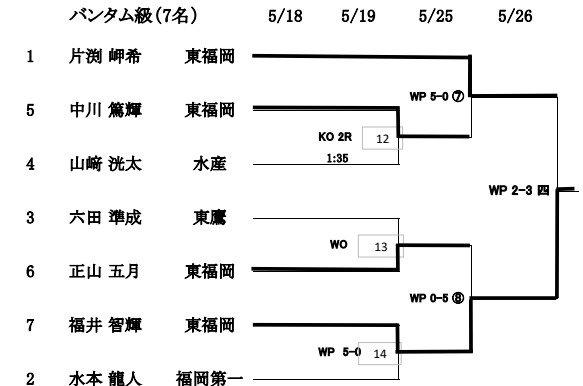

令和6年度 福岡県高等学校 ボクシング競技大会 試合結果

《 団 体 》

1位	2位	3位
東福岡高校	豊国学園高校	玄洋高校

《 個 人 》

	1位	2位
ピン級	越本 晴至 (東福岡)	小島 快晴 (糸島農業)
ライトフライ級	中山 聖也 (東福岡)	薙野 綾斗 (太宰府)
フライ級	川島 悠 (東福岡)	小柳 哉人 (東福岡)
バンタム級	福井 智輝 (東福岡)	片渕 岬希 (東福岡)
ライト級	古城 佑馬 (豊国学園)	松尾 皇亮 (東福岡)
ライトウェルター級	小森 千周 (東福岡)	古川 大和 (東福岡)
ウェルター級	佐々木 彪雅 (豊国学園)	松尾 愛斗 (玄洋)
ミドル級	藤井 克海 (豊国学園)	片山 星来 (太宰府)

☆ピン級・ウェルター級・ミドル級

- イ. 県大会1位2位は九州大会出場可
- ロ. 九州大会Aパート6位まで全国大会出場可

☆ライトフライ級・フライ級・バンタム級・ライト級・ライトウェルター級

- イ. 県大会1位2位は九州大会出場可
- ロ. 県大会1位は全国大会出場可

令和6年度 福岡県高等学校ボクシング競技大会 得点集計表

	順位点	合計点	順位
糸島農業高校	3	4	5位
玄洋高校	4	6	3位
太宰府高校	3	6	4位
東鷹高校	0	0	6位
東福岡高校	4 5	7 3	1位
福岡第一高校	0	0	6位
福岡中央高校	0	0	6位
豊国学園高校	1 5	2 2	2位
水産高校	0	0	6位

※50音順

順位点：1位5点 2位3点 3位1点  
ただし、試合に勝った場合に加算する。

◆男子の部

◆女子の部