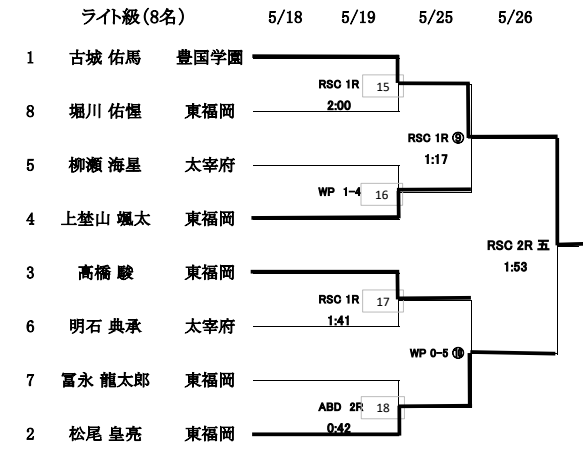

令和6年度 福岡県高等学校 ボクシング競技大会 試合結果

《 団 体 》

1位	2位	3位
東福岡高校	豊国学園高校	玄洋高校

《 個 人 》

	1位	2位
ピン級	越本 晴至 (東福岡)	小島 快晴 (糸島農業)
ライトフライ級	中山 聖也 (東福岡)	薙野 綾斗 (太宰府)
フライ級	川島 悠 (東福岡)	小柳 哉人 (東福岡)
バンタム級	福井 智輝 (東福岡)	片渕 岬希 (東福岡)
ライト級	古城 佑馬 (豊国学園)	松尾 皇亮 (東福岡)
ライトウェルター級	小森 千周 (東福岡)	古川 大和 (東福岡)
ウェルター級	佐々木 彪雅 (豊国学園)	松尾 愛斗 (玄洋)
ミドル級	藤井 克海 (豊国学園)	片山 星来 (太宰府)

☆ピン級・ウェルター級・ミドル級

- イ. 県大会1位2位は九州大会出場可
- ロ. 九州大会Aパート6位まで全国大会出場可

☆ライトフライ級・フライ級・バンタム級・ライト級・ライトウェルター級

- イ. 県大会1位2位は九州大会出場可
- ロ. 県大会1位は全国大会出場可

令和6年度 福岡県高等学校ボクシング競技大会 得点集計表

	順位点	合計点	順位
糸島農業高校	3	4	5位
玄洋高校	4	6	3位
太宰府高校	3	6	4位
東鷹高校	0	0	6位
東福岡高校	4 5	7 3	1位
福岡第一高校	0	0	6位
福岡中央高校	0	0	6位
豊国学園高校	1 5	2 2	2位
水産高校	0	0	6位

※50音順

順位点：1位5点 2位3点 3位1点  
ただし、試合に勝った場合に加算する。

◆男子の部

◆女子の部