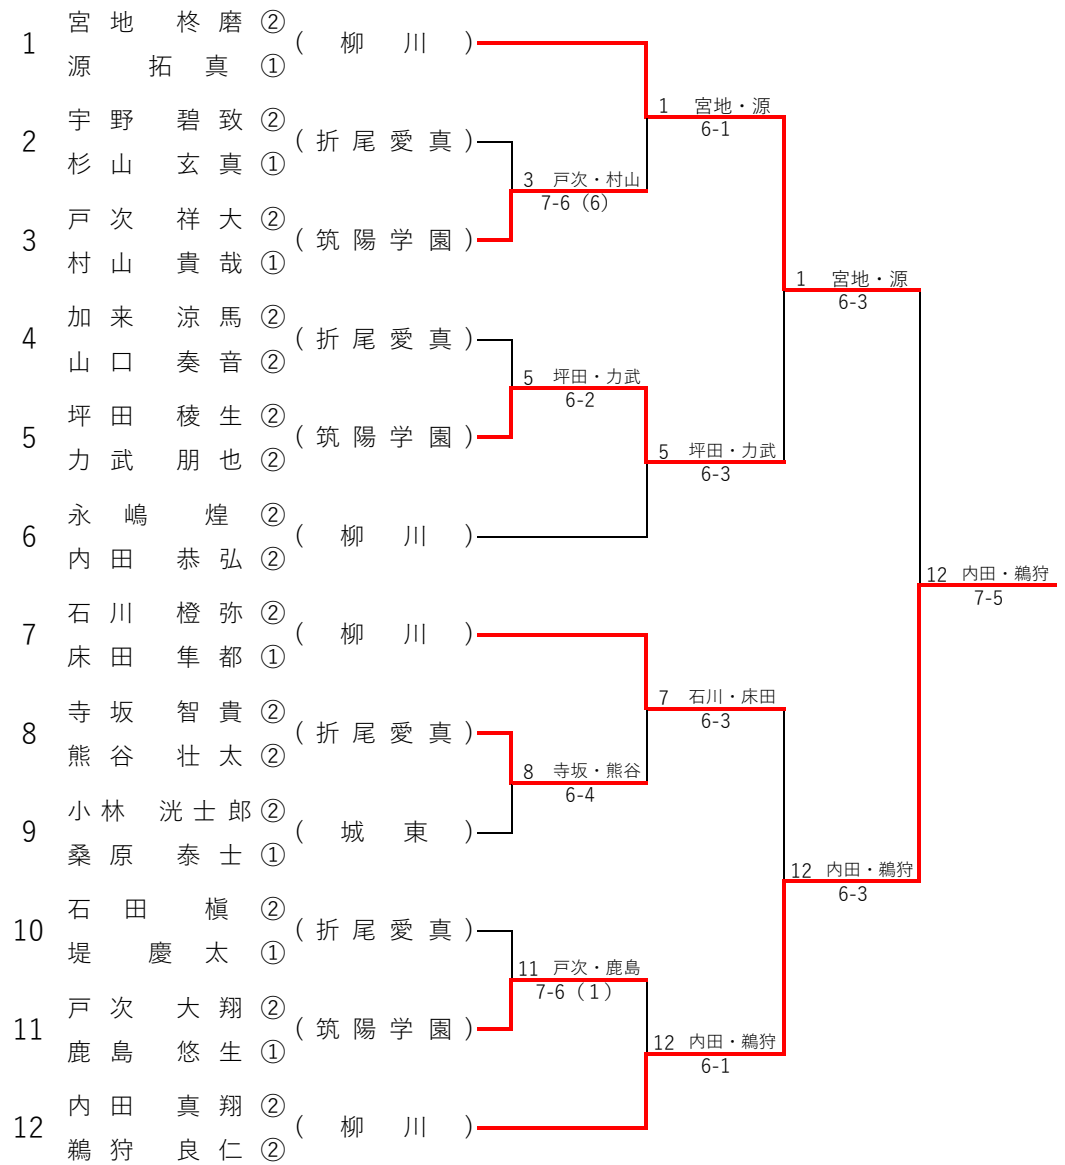

令和6年度

福岡県高等学校テニス新人大会

(兼 全国選抜高校テニス大会九州地区大会福岡県予選)

大牟田港緑地運動公園テニスコート

令和6年10月13日(日)・14日(月祝)

【男子シングルス】

1R(6G) 2R(6G) QF(6G) SF(6G) F(6G)

【男子ダブルス】

1R(6G) 2R(6G) SF(6G) F(6G)

丸数字は学年

【男子シングルス】

3位決定戦

【男子シングルス結果】

- 1位 内田 真翔 ② (柳 川)
- 2位 石川 橙弥 ② (柳 川)
- 3位 鷺狩 良仁 ② (柳 川)
- 3位 高村 颯 ① (柳 川)
- 5位 永嶋 煌 ② (柳 川)
- 5位 力武 朋也 ② (筑陽学園)
- 5位 寺坂 智貴 ② (折尾愛真)
- 5位 宮地 柊磨 ② (柳 川)

丸数字は学年

【男子ダブルス】

3位決定戦

【男子ダブルス結果】

- 1位 内田 真翔 ② (柳 川)
鷺狩 良仁 ② (柳 川)
- 2位 宮地 柊磨 ② (柳 川)
源 拓真 ① (柳 川)
- 3位 石川 橙弥 ② (柳 川)
床田 隼都 ① (柳 川)
- 3位 坪田 稜生 ② (筑陽学園)
力武 朋也 ② (筑陽学園)

令和6年度

福岡県高等学校テニス新人大会

(兼 全国選抜高校テニス大会九州地区大会福岡県予選)