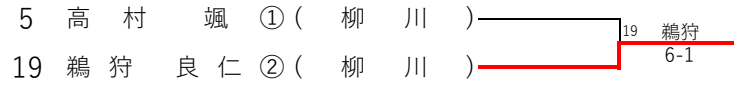

令和6年度

福岡県高等学校テニス新人大会

(兼 全国選抜高校テニス大会九州地区大会福岡県予選)

大牟田港緑地運動公園テニスコート

令和6年10月13日(日)・14日(月祝)

【男子シングルス】

1R(6G) 2R(6G) QF(6G) SF(6G) F(6G)

【男子ダブルス】

1R(6G) 2R(6G) SF(6G) F(6G)

丸数字は学年

【男子シングルス】

3位決定戦

【男子シングルス結果】

- 1位 内田 真翔 ② (柳 川)
- 2位 石川 橙弥 ② (柳 川)
- 3位 鷺狩 良仁 ② (柳 川)
- 3位 高村 颯 ① (柳 川)
- 5位 永嶋 煌 ② (柳 川)
- 5位 力武 朋也 ② (筑陽学園)
- 5位 寺坂 智貴 ② (折尾愛真)
- 5位 宮地 柊磨 ② (柳 川)

丸数字は学年

【男子ダブルス】

3位決定戦

【男子ダブルス結果】

- 1位 内田 真翔 ② (柳 川)
鷺狩 良仁 ② (柳 川)
- 2位 宮地 柊磨 ② (柳 川)
源 拓真 ① (柳 川)
- 3位 石川 橙弥 ② (柳 川)
床田 隼都 ① (柳 川)
- 3位 坪田 稜生 ② (筑陽学園)
力武 朋也 ② (筑陽学園)

令和6年度

福岡県高等学校テニス新人大会

(兼 全国選抜高校テニス大会九州地区大会福岡県予選)