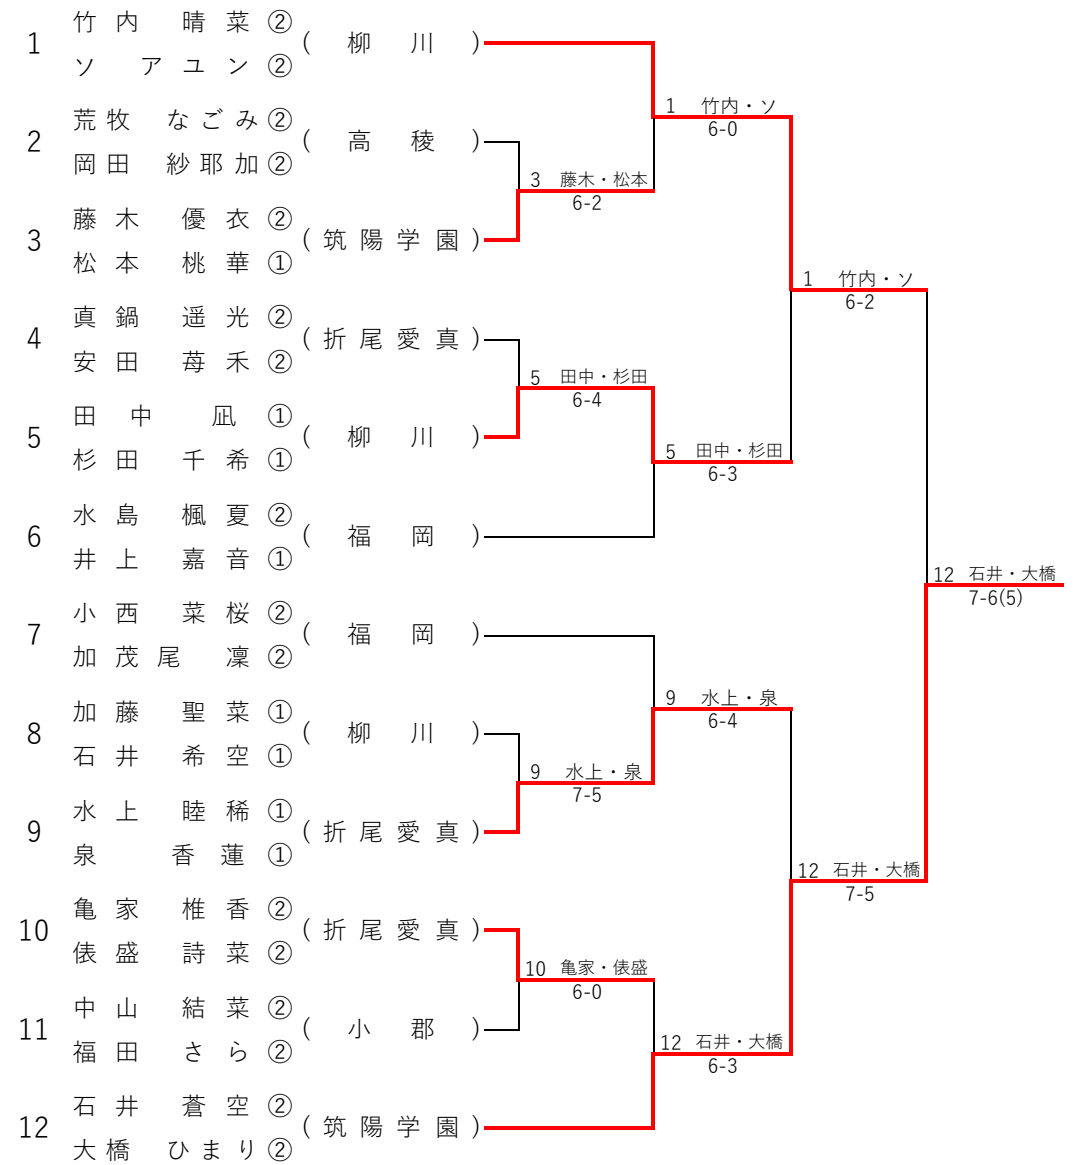

令和6年度

福岡県高等学校テニス新人大会

(兼 全国選抜高校テニス大会九州地区大会福岡県予選)

大牟田港緑地運動公園テニスコート

令和6年10月13日(日)・14日(月祝)

【男子シングルス】

1R(6G) 2R(6G) QF(6G) SF(6G) F(6G)

【男子ダブルス】

丸数字は学年

【男子ダブルス】

3位決定戦

【男子ダブルス結果】

- 1位 内田 真翔 ② (柳 川)
鷺狩 良仁 ② (柳 川)
- 2位 宮地 柊磨 ② (柳 川)
源 拓真 ① (柳 川)
- 3位 石川 橙弥 ② (柳 川)
床田 隼都 ① (柳 川)
- 3位 坪田 稜生 ② (筑陽学園)
力武 朋也 ② (筑陽学園)

令和6年度

福岡県高等学校テニス新人大会

(兼 全国選抜高校テニス大会九州地区大会福岡県予選)

小郡市テニスコート, 大牟田港緑地運動公園テニスコート

令和6年10月13日(日)・14日(月祝)

【女子シングルス】

1R(6G) 2R(6G) QF(6G) SF(6G) F(6G)

丸数字は学年

【女子ダブルス】

1R(6G) 2R(6G) SF(6G) F(6G)

【女子シングルス】

3位決定戦

12 水上 睦稀 ① (折尾愛真) ———— 12 水上
13 木村 英梨加 ② (第一薬科) ———— 6-3

【女子シングルス結果】

- 1位 竹内 晴菜 ② (柳川)
- 2位 ソ ア ユン ② (柳川)
- 3位 水上 睦稀 ① (折尾愛真)
- 3位 木村 英梨加 ② (第一薬科)
- 5位 加藤 聖菜 ① (柳川)
- 5位 加茂尾 凜 ② (福岡)
- 5位 田中 凪 ① (柳川)
- 5位 真鍋 遥光 ② (折尾愛真)