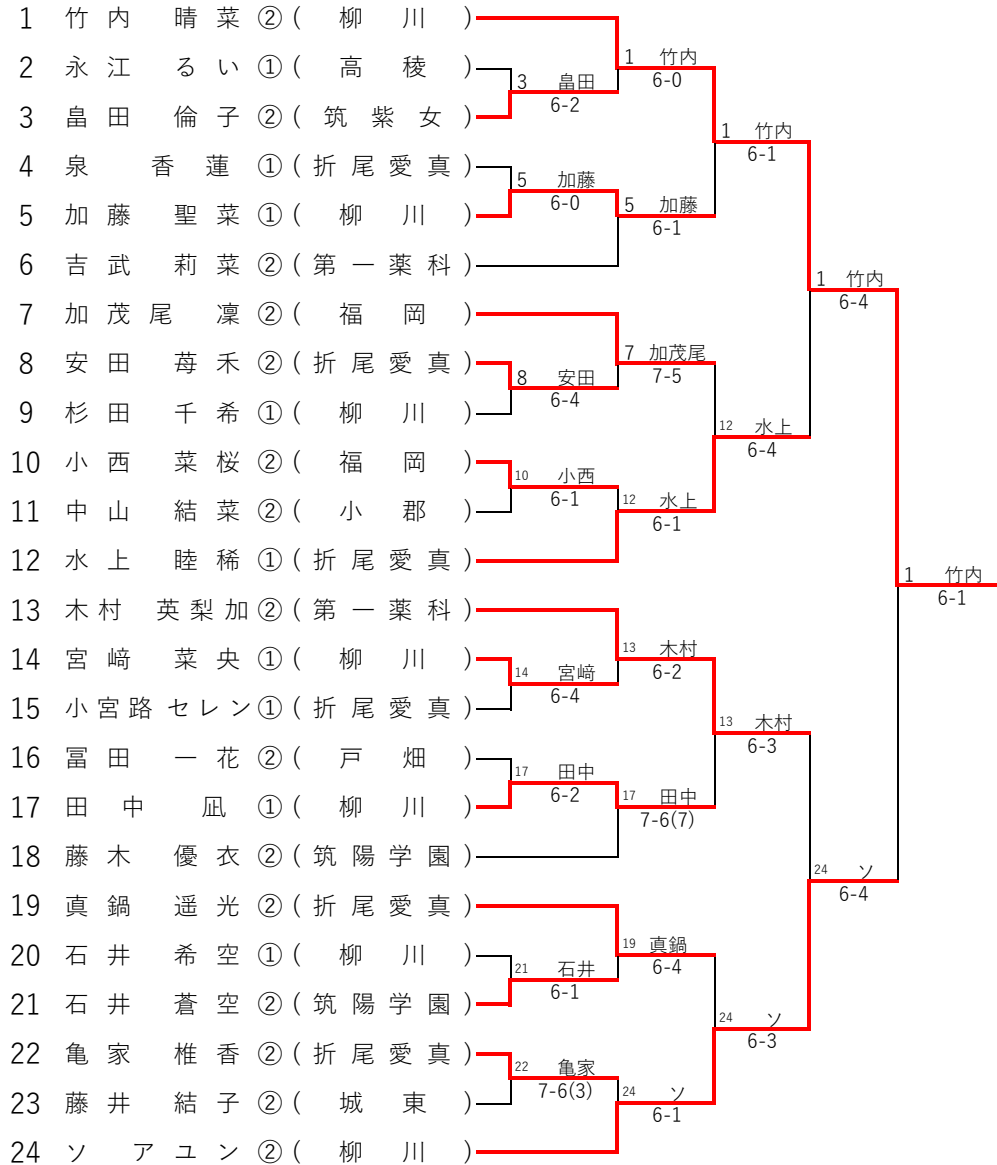

令和6年度

福岡県高等学校テニス新人大会

(兼 全国選抜高校テニス大会九州地区大会福岡県予選)

大牟田港緑地運動公園テニスコート

令和6年10月13日(日)・14日(月祝)

【男子シングルス】

1R(6G) 2R(6G) QF(6G) SF(6G) F(6G)

【男子ダブルス】

1R(6G) 2R(6G) SF(6G) F(6G)

丸数字は学年

【男子シングルス】

3位決定戦

【男子シングルス結果】

- 1位 内田 真翔 ② (柳 川)
- 2位 石川 橙弥 ② (柳 川)
- 3位 鷺狩 良仁 ② (柳 川)
- 3位 高村 颯 ① (柳 川)
- 5位 永嶋 煌 ② (柳 川)
- 5位 力武 朋也 ② (筑陽学園)
- 5位 寺坂 智貴 ② (折尾愛真)
- 5位 宮地 柊磨 ② (柳 川)

丸数字は学年

【男子ダブルス】

3位決定戦

【男子ダブルス結果】

- 1位 内田 真翔 ② (柳 川)
鷺狩 良仁 ② (柳 川)
- 2位 宮地 柊磨 ② (柳 川)
源 拓真 ① (柳 川)
- 3位 石川 橙弥 ② (柳 川)
床田 隼都 ① (柳 川)
- 3位 坪田 稜生 ② (筑陽学園)
力武 朋也 ② (筑陽学園)

令和6年度

福岡県高等学校テニス新人大会

(兼 全国選抜高校テニス大会九州地区大会福岡県予選)

小郡市テニスコート, 大牟田港緑地運動公園テニスコート

令和6年10月13日(日)・14日(月祝)

【女子シングルス】

1R(6G) 2R(6G) QF(6G) SF(6G) F(6G)

丸数字は学年

【女子ダブルス】

1R(6G) 2R(6G) SF(6G) F(6G)

【女子シングルス】