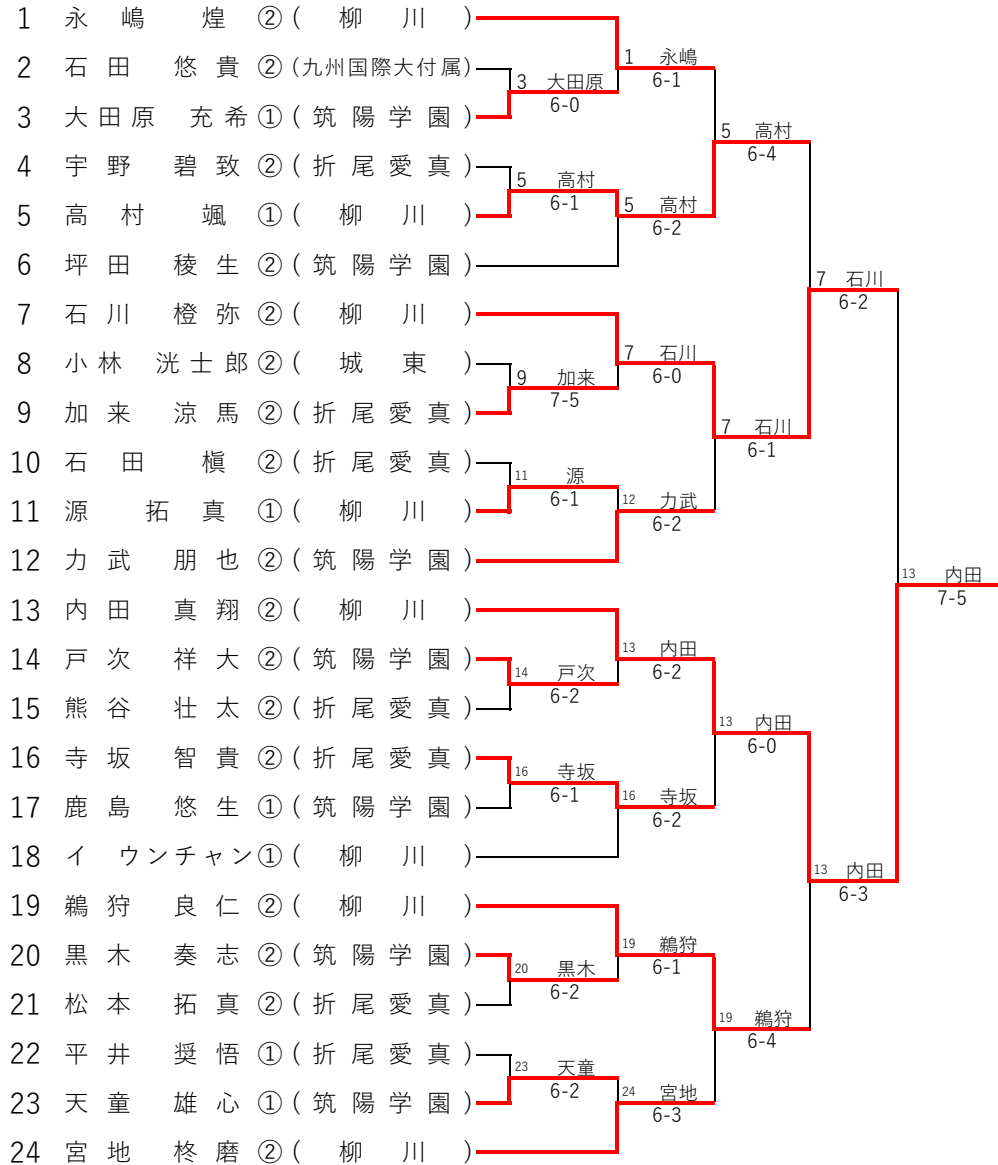

令和6年度

福岡県高等学校テニス新人大会

(兼 全国選抜高校テニス大会九州地区大会福岡県予選)

大牟田港緑地運動公園テニスコート

令和6年10月13日(日)・14日(月祝)

【男子シングルス】

1R(6G) 2R(6G) QF(6G) SF(6G) F(6G)

【男子ダブルス】

1R(6G) 2R(6G) SF(6G) F(6G)

丸数字は学年

【男子シングルス】

3位決定戦

【男子シングルス結果】

- 1位 内田 真翔 ② (柳 川)
- 2位 石川 橙弥 ② (柳 川)
- 3位 鷺狩 良仁 ② (柳 川)
- 3位 高村 颯 ① (柳 川)
- 5位 永嶋 煌 ② (柳 川)
- 5位 力武 朋也 ② (筑陽学園)
- 5位 寺坂 智貴 ② (折尾愛真)
- 5位 宮地 柊磨 ② (柳 川)

丸数字は学年

【男子ダブルス】

3位決定戦

【男子ダブルス結果】

- 1位 内田 真翔 ② (柳 川)
鷺狩 良仁 ② (柳 川)
- 2位 宮地 柊磨 ② (柳 川)
源 拓真 ① (柳 川)
- 3位 石川 橙弥 ② (柳 川)
床田 隼都 ① (柳 川)
- 3位 坪田 稜生 ② (筑陽学園)
力武 朋也 ② (筑陽学園)

令和6年度

福岡県高等学校テニス新人大会

(兼 全国選抜高校テニス大会九州地区大会福岡県予選)