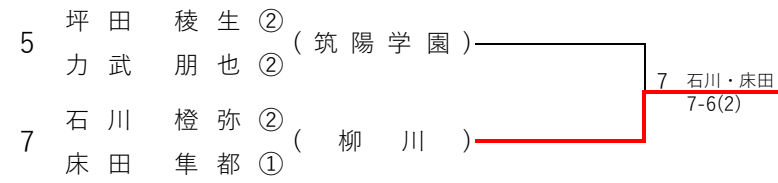

令和6年度

福岡県高等学校テニス新人大会

(兼 全国選抜高校テニス大会九州地区大会福岡県予選)

大牟田港緑地運動公園テニスコート

令和6年10月13日(日)・14日(月祝)

【男子シングルス】

1R(6G) 2R(6G) QF(6G) SF(6G) F(6G)

【男子ダブルス】

1R(6G) 2R(6G) SF(6G) F(6G)

丸数字は学年

【男子シングルス】

3位決定戦

【男子シングルス結果】

- 1位 内田 真翔 ② (柳 川)
- 2位 石川 橙弥 ② (柳 川)
- 3位 鷺狩 良仁 ② (柳 川)
- 3位 高村 颯 ① (柳 川)
- 5位 永嶋 煌 ② (柳 川)
- 5位 力武 朋也 ② (筑陽学園)
- 5位 寺坂 智貴 ② (折尾愛真)
- 5位 宮地 柊磨 ② (柳 川)

丸数字は学年

【男子ダブルス】

3位決定戦

【男子ダブルス結果】

- 1位 内田 真翔 ② (柳 川)
鷺狩 良仁 ② (柳 川)
- 2位 宮地 柊磨 ② (柳 川)
源 拓真 ① (柳 川)
- 3位 石川 橙弥 ② (柳 川)
床田 隼都 ① (柳 川)
- 3位 坪田 稜生 ② (筑陽学園)
力武 朋也 ② (筑陽学園)

令和6年度

福岡県高等学校テニス新人大会

(兼 全国選抜高校テニス大会九州地区大会福岡県予選)