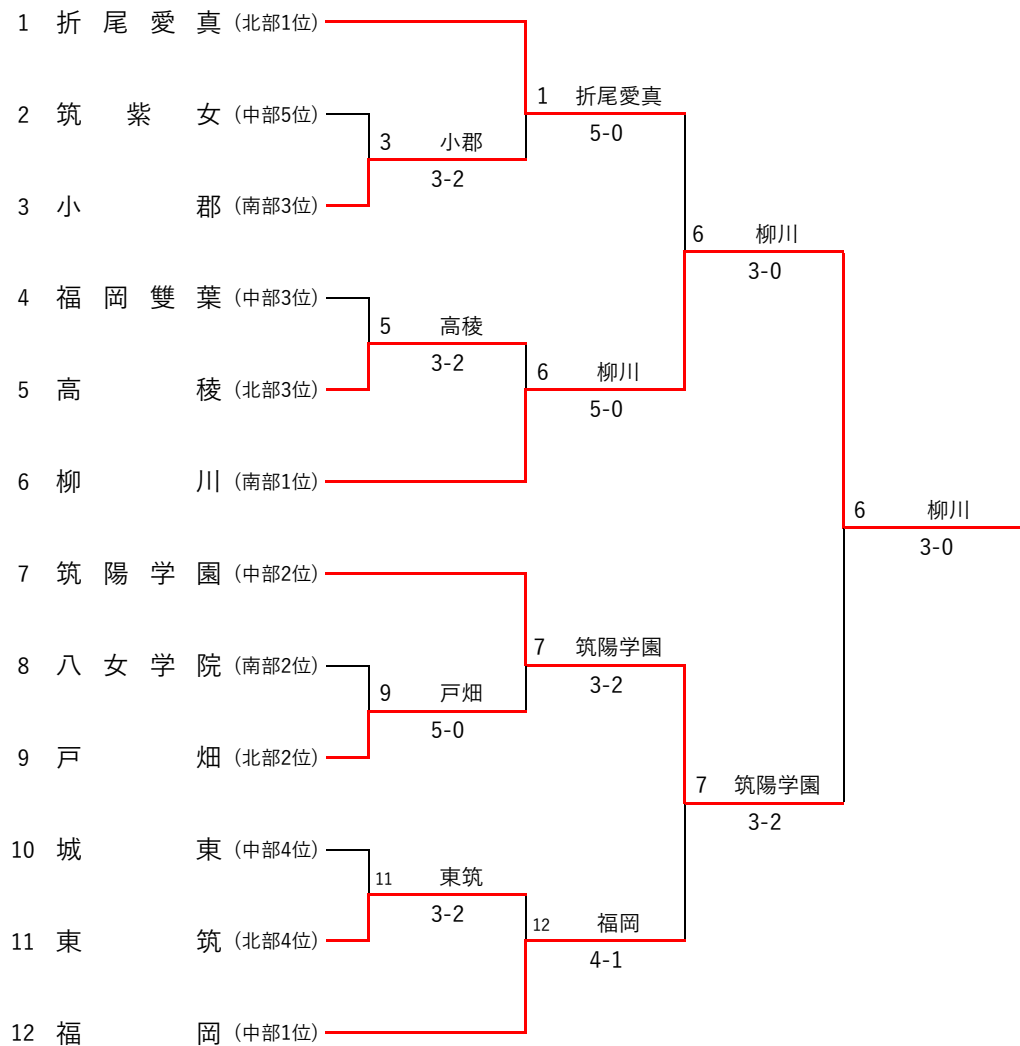

令和6年度 福岡県高等学校テニス新人大会

(兼 全国選抜高校テニス大会九州地区大会福岡県予選)

男子：大牟田港緑地運動公園テニスコート

女子：小郡市テニスコート，大牟田港緑地運動公園テニスコート

令和6年10月12日(土)・13日(日)・14日(月祝)

【男子団体戦】

1R(6G) 2R(6G) SF(8G) F(8G)

【女子団体戦】

1R(6G) 2R(6G) SF(8G) F(8G)

3位決定戦

3位決定戦

【男子団体戦順位】

- 1位 柳 川 (全国選抜九州地区大会Aブロック出場)
- 2位 折 尾 愛 真 (全国選抜九州地区大会Aブロック出場)
- 3位 筑 陽 学 園 (全国選抜九州地区大会Bブロック出場)
- 4位 城 東

2位決定戦

【女子団体戦順位】

- 1位 柳 川 (全国選抜九州地区大会Aブロック出場)
- 2位 折 尾 愛 真 (全国選抜九州地区大会Aブロック出場)
- 3位 筑 陽 学 園 (全国選抜九州地区大会Bブロック出場)
- 4位 福 岡

令和6年度 福岡県高等学校テニス新人大会

(兼 全国選抜高校テニス大会九州地区大会福岡県予選)

大牟田港緑地運動公園テニスコート

令和6年10月12日(土)・13日(日)

○男子団体戦 1R

M1R1	2	小倉	0 - 5	3	福大大濠
S1	1	吉武 桜亮①	3 - 6 ○	1	秋山 直毅②
D1	4	神崎 玲和②	0 - 6 ○	3	古賀 作太郎②
	5	小枝凌太郎①		4	小田部 尊②
S2	2	南 昊太①	4 - 6 ○	2	高原 涼②
D2	6	森 陽大②	3 - 6 ○	7	松尾 亮平①
	7	池田 健人②		8	吉村 空流②
S3	3	宮坂 柊牙②	3 - 6 ○	5	戸高 薫平②