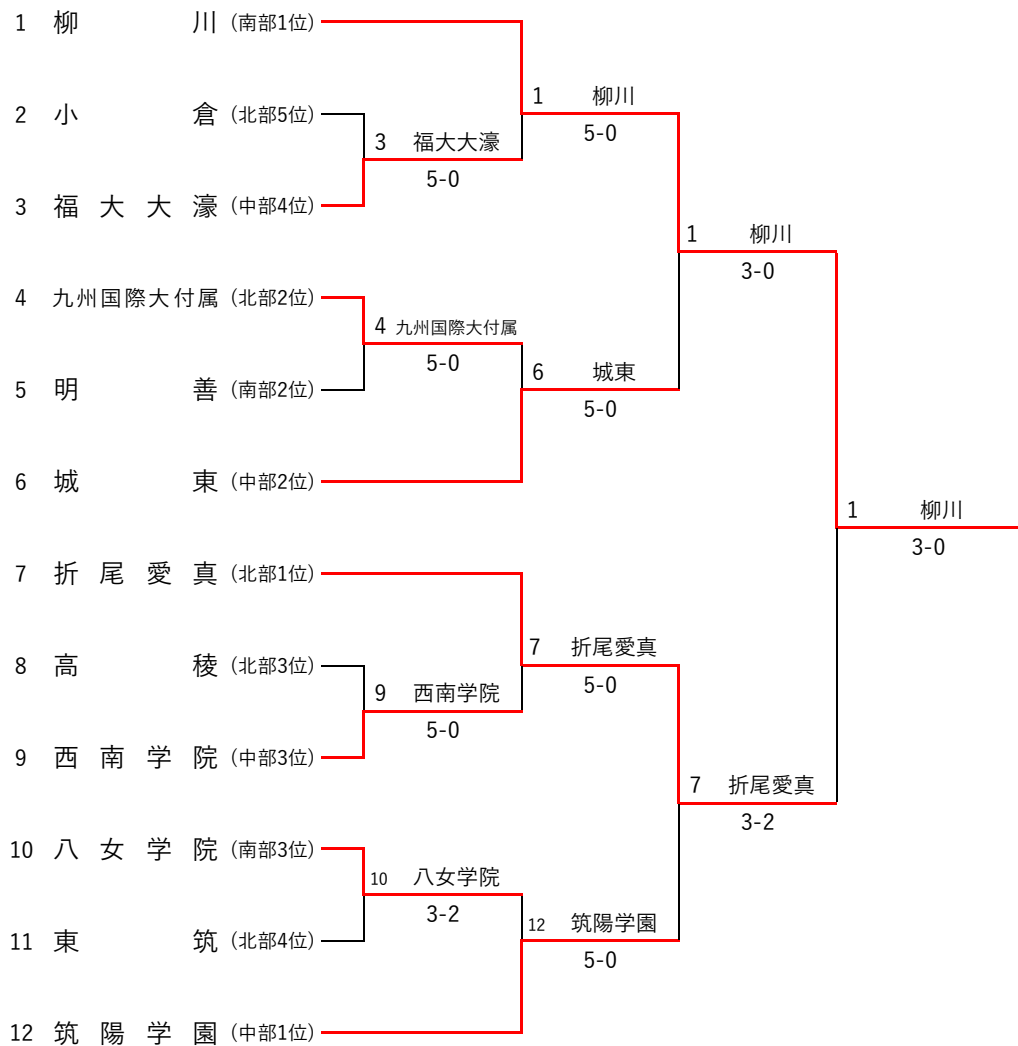

令和6年度 福岡県高等学校テニス新人大会

(兼 全国選抜高校テニス大会九州地区大会福岡県予選)

男子：大牟田港緑地運動公園テニスコート

女子：小郡市テニスコート，大牟田港緑地運動公園テニスコート

令和6年10月12日(土)・13日(日)・14日(月祝)

【男子団体戦】

1R(6G) 2R(6G) SF(8G) F(8G)

【女子団体戦】

1R(6G) 2R(6G) SF(8G) F(8G)

3位決定戦

3位決定戦

【男子団体戦順位】

- 1位 柳 川 (全国選抜九州地区大会Aブロック出場)
- 2位 折 尾 愛 真 (全国選抜九州地区大会Aブロック出場)
- 3位 筑 陽 学 園 (全国選抜九州地区大会Bブロック出場)
- 4位 城 東

2位決定戦

【女子団体戦順位】

- 1位 柳 川 (全国選抜九州地区大会Aブロック出場)
- 2位 折 尾 愛 真 (全国選抜九州地区大会Aブロック出場)
- 3位 筑 陽 学 園 (全国選抜九州地区大会Bブロック出場)
- 4位 福 岡

令和6年度 福岡県高等学校テニス新人大会

(兼 全国選抜高校テニス大会九州地区大会福岡県予選)

大牟田港緑地運動公園テニスコート

令和6年10月12日(土)・13日(日)

○男子団体戦 1R

M1R1	2	小倉	0 - 5	3	福大大濠
S1	1	吉武 桜亮①	3 - 6 ○	1	秋山 直毅②
D1	4	神崎 玲和②	0 - 6 ○	3	古賀 作太郎②
	5	小枝凌太郎①		4	小田部 尊②
S2	2	南 昊太①	4 - 6 ○	2	高原 涼②
D2	6	森 陽大②	3 - 6 ○	7	松尾 亮平①
	7	池田 健人②		8	吉村 空流②
S3	3	宮坂 柊牙②	3 - 6 ○	5	戸高 薫平②