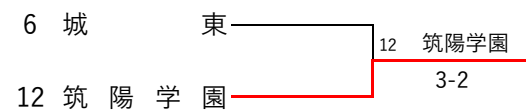

令和6年度 福岡県高等学校テニス新人大会

(兼 全国選抜高校テニス大会九州地区大会福岡県予選)

男子：大牟田港緑地運動公園テニスコート

女子：小郡市テニスコート，大牟田港緑地運動公園テニスコート

令和6年10月12日(土)・13日(日)・14日(月祝)

【男子団体戦】

1R(6G) 2R(6G) SF(8G) F(8G)

【女子団体戦】

1R(6G) 2R(6G) SF(8G) F(8G)

3位決定戦

3位決定戦

【男子団体戦順位】

- 1位 柳 川 (全国選抜九州地区大会Aブロック出場)
- 2位 折 尾 愛 真 (全国選抜九州地区大会Aブロック出場)
- 3位 筑 陽 学 園 (全国選抜九州地区大会Bブロック出場)
- 4位 城 東

2位決定戦

【女子団体戦順位】

- 1位 柳 川 (全国選抜九州地区大会Aブロック出場)
- 2位 折 尾 愛 真 (全国選抜九州地区大会Aブロック出場)
- 3位 筑 陽 学 園 (全国選抜九州地区大会Bブロック出場)
- 4位 福 岡