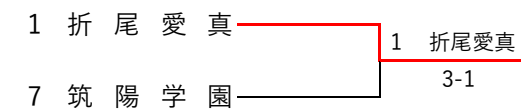

令和6年度 福岡県高等学校テニス新人大会

(兼 全国選抜高校テニス大会九州地区大会福岡県予選)

男子：大牟田港緑地運動公園テニスコート

女子：小郡市テニスコート，大牟田港緑地運動公園テニスコート

令和6年10月12日(土)・13日(日)・14日(月祝)

【男子団体戦】

1R(6G) 2R(6G) SF(8G) F(8G)

【女子団体戦】

1R(6G) 2R(6G) SF(8G) F(8G)

3位決定戦

3位決定戦

【男子団体戦順位】

- 1位 柳 川 (全国選抜九州地区大会Aブロック出場)
- 2位 折 尾 愛 真 (全国選抜九州地区大会Aブロック出場)
- 3位 筑 陽 学 園 (全国選抜九州地区大会Bブロック出場)
- 4位 城 東

2位決定戦

【女子団体戦順位】

- 1位 柳 川 (全国選抜九州地区大会Aブロック出場)
- 2位 折 尾 愛 真 (全国選抜九州地区大会Aブロック出場)
- 3位 筑 陽 学 園 (全国選抜九州地区大会Bブロック出場)
- 4位 福 岡

令和6年度 福岡県高等学校テニス新人大会

(兼 全国選抜高校テニス大会九州地区大会福岡県予選)

大牟田港緑地運動公園テニスコート

令和6年10月12日(土)・13日(日)

○男子団体戦 1R

M1R1	2	小倉	0 - 5	3	福大大濠
S1	1	吉武 桜亮①	3 - 6 ○	1	秋山 直毅②
D1	4	神崎 玲和②	0 - 6 ○	3	古賀 作太郎②
	5	小枝凌太郎①		4	小田部 尊②
S2	2	南 昊太①	4 - 6 ○	2	高原 涼②
D2	6	森 陽大②	3 - 6 ○	7	松尾 亮平①
	7	池田 健人②		8	吉村 空流②
S3	3	宮坂 柊牙②	3 - 6 ○	5	戸高 薫平②