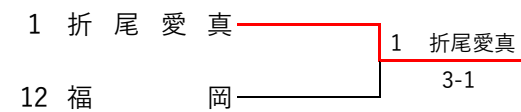

令和6年度 福岡県高等学校テニス新人大会

(兼 全国選抜高校テニス大会九州地区大会福岡県予選)

男子：大牟田港緑地運動公園テニスコート

女子：小郡市テニスコート，大牟田港緑地運動公園テニスコート

令和6年10月12日(土)・13日(日)・14日(月祝)

【男子団体戦】

1R(6G) 2R(6G) SF(8G) F(8G)

【女子団体戦】

1R(6G) 2R(6G) SF(8G) F(8G)

3位決定戦

3位決定戦

【男子団体戦順位】

- 1位 柳 川 (全国選抜九州地区大会Aブロック出場)
- 2位 折 尾 愛 真 (全国選抜九州地区大会Aブロック出場)
- 3位 筑 陽 学 園 (全国選抜九州地区大会Bブロック出場)
- 4位 城 東

2位決定戦

【女子団体戦順位】

- 1位 柳 川 (全国選抜九州地区大会Aブロック出場)
- 2位 折 尾 愛 真 (全国選抜九州地区大会Aブロック出場)
- 3位 筑 陽 学 園 (全国選抜九州地区大会Bブロック出場)
- 4位 福 岡