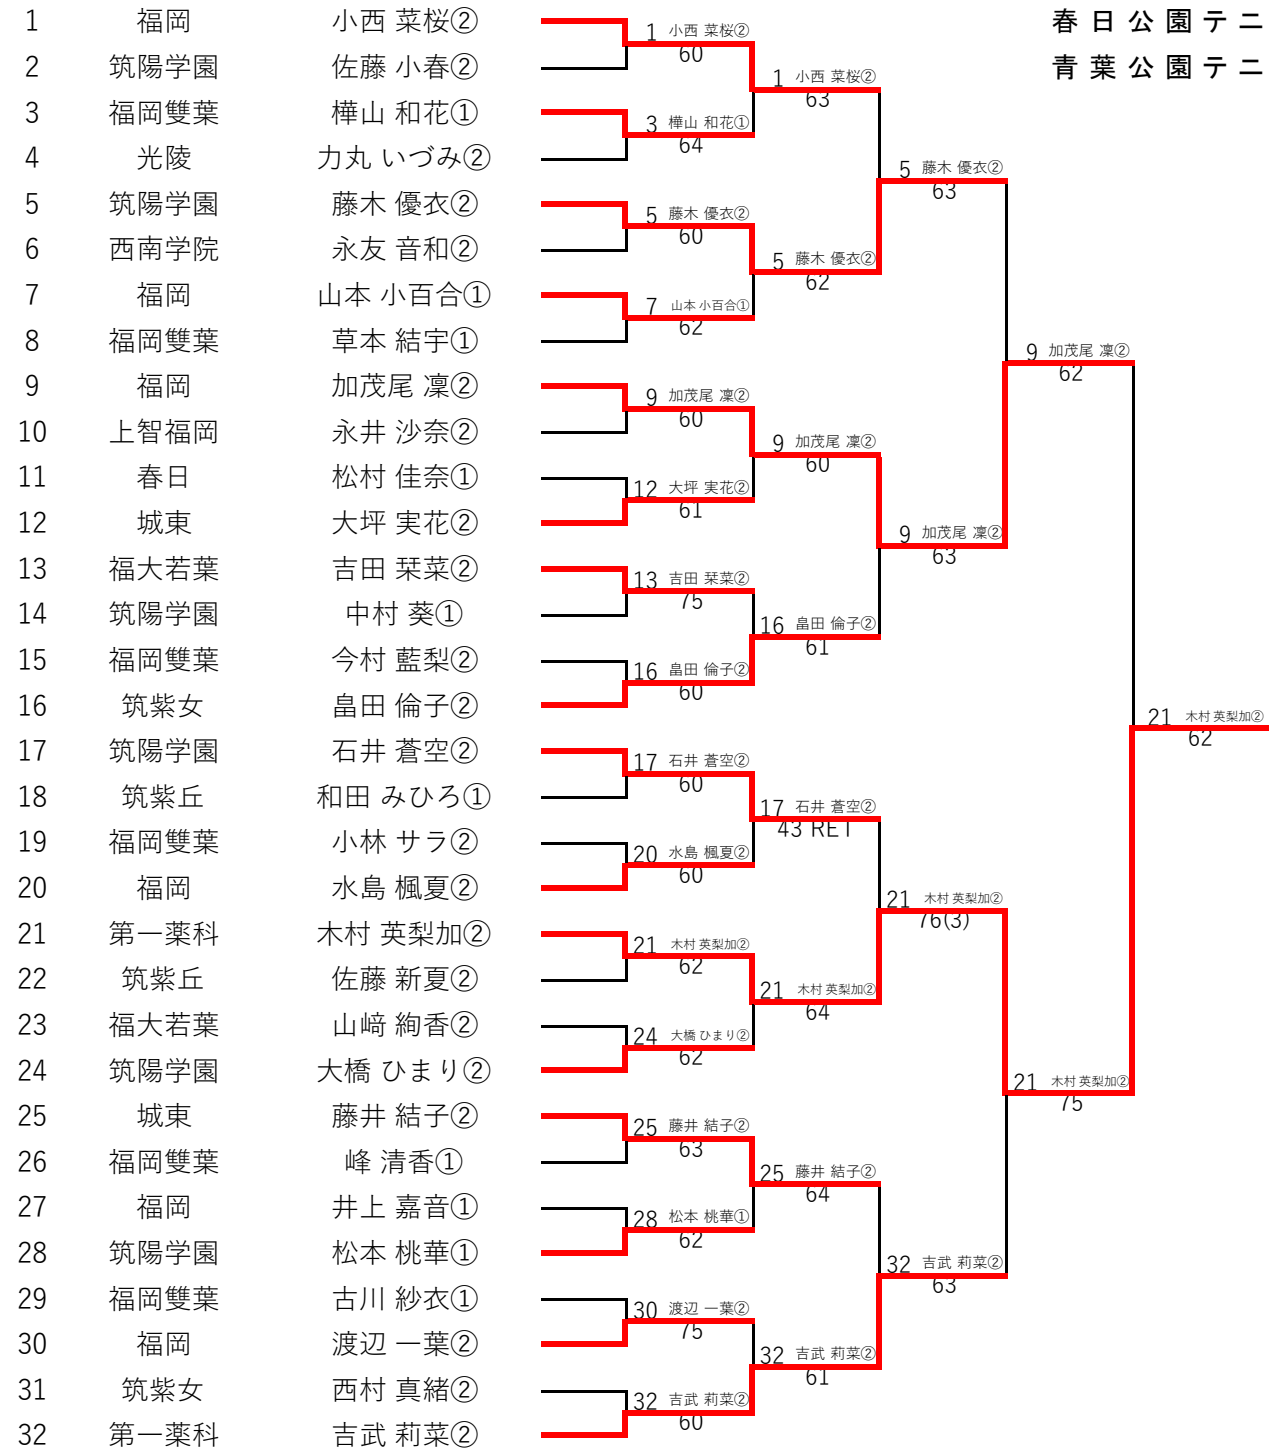

令和6年度 福岡県高等学校テニス新人大会 中部ブロック予選会 女子シングルス

※丸数字は学年

令和6年 9月14日・21日

春日公園テニスコート

青葉公園テニスコート

3位 決定戦

5位 決定戦

7位 決定戦

県大会出場選手

順位	学校	選手名
1位	第一薬科	木村 英梨加②
2位	福岡	加茂尾 凜②
3位	筑陽学園	藤木 優衣②
4位	第一薬科	吉武 莉菜②
5位	筑陽学園	石井 蒼空②
6位	福岡	小西 菜桜②
7位	城東	藤井 結子②
8位	筑紫女	畠田 倫子②

令和6年度 福岡県高等学校テニス新人大会 中部ブロック予選会 女子シングルス予選(その1/3)

令和6年 9月14日 春日公園テニスコート

※丸数字は学年

令和6年度 福岡県高等学校テニス新人大会 中部ブロック予選会 女子シングルス予選(その2/3)

令和6年 9月14日 春日公園テニスコート

※丸数字は学年

令和6年度 福岡県高等学校テニス新人大会 中部ブロック予選会 女子シングルス予選(その3/3)

令和6年 9月14日 春日公園テニスコート

※丸数字は学年