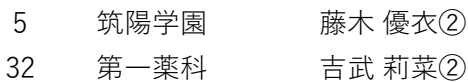

令和6年度 福岡県高等学校テニス新人大会 中部ブロック予選会 女子シングルス

※丸数字は学年

令和6年 9月14日・21日

春日公園テニスコート

青葉公園テニスコート

3位 決定戦

5位 決定戦

7位 決定戦

県大会出場選手

順位	学校	選手名
1位	第一薬科	木村 英梨加②
2位	福岡	加茂尾 凜②
3位	筑陽学園	藤木 優衣②
4位	第一薬科	吉武 莉菜②
5位	筑陽学園	石井 蒼空②
6位	福岡	小西 菜桜②
7位	城東	藤井 結子②
8位	筑紫女	畠田 倫子②

令和6年度 福岡県高等学校テニス新人大会 中部ブロック予選会 女子シングルス予選(その1/3)

令和6年 9月14日 春日公園テニスコート

※丸数字は学年