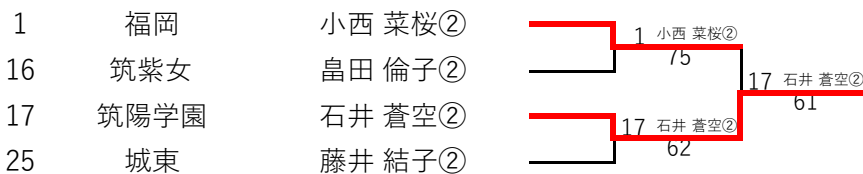

令和6年度 福岡県高等学校テニス新人大会 中部ブロック予選会 女子シングルス

※丸数字は学年

令和6年 9月14日・21日

春日公園テニスコート

青葉公園テニスコート

3位 決定戦

5位 決定戦

7位 決定戦

県大会出場選手

順位	学校	選手名
1位	第一薬科	木村 英梨加②
2位	福岡	加茂尾 凜②
3位	筑陽学園	藤木 優衣②
4位	第一薬科	吉武 莉菜②
5位	筑陽学園	石井 蒼空②
6位	福岡	小西 菜桜②
7位	城東	藤井 結子②
8位	筑紫女	畠田 倫子②

令和6年度 福岡県高等学校テニス新人大会 中部ブロック予選会 女子シングルス予選(その1/3)

令和6年 9月14日 春日公園テニスコート

※丸数字は学年

令和6年度 福岡県高等学校テニス新人大会 中部ブロック予選会 女子シングルス予選(その2/3)

令和6年 9月14日 春日公園テニスコート

※丸数字は学年

令和6年度 福岡県高等学校テニス新人大会 中部ブロック予選会 女子シングルス予選(その3/3)

令和6年 9月14日 春日公園テニスコート

※丸数字は学年