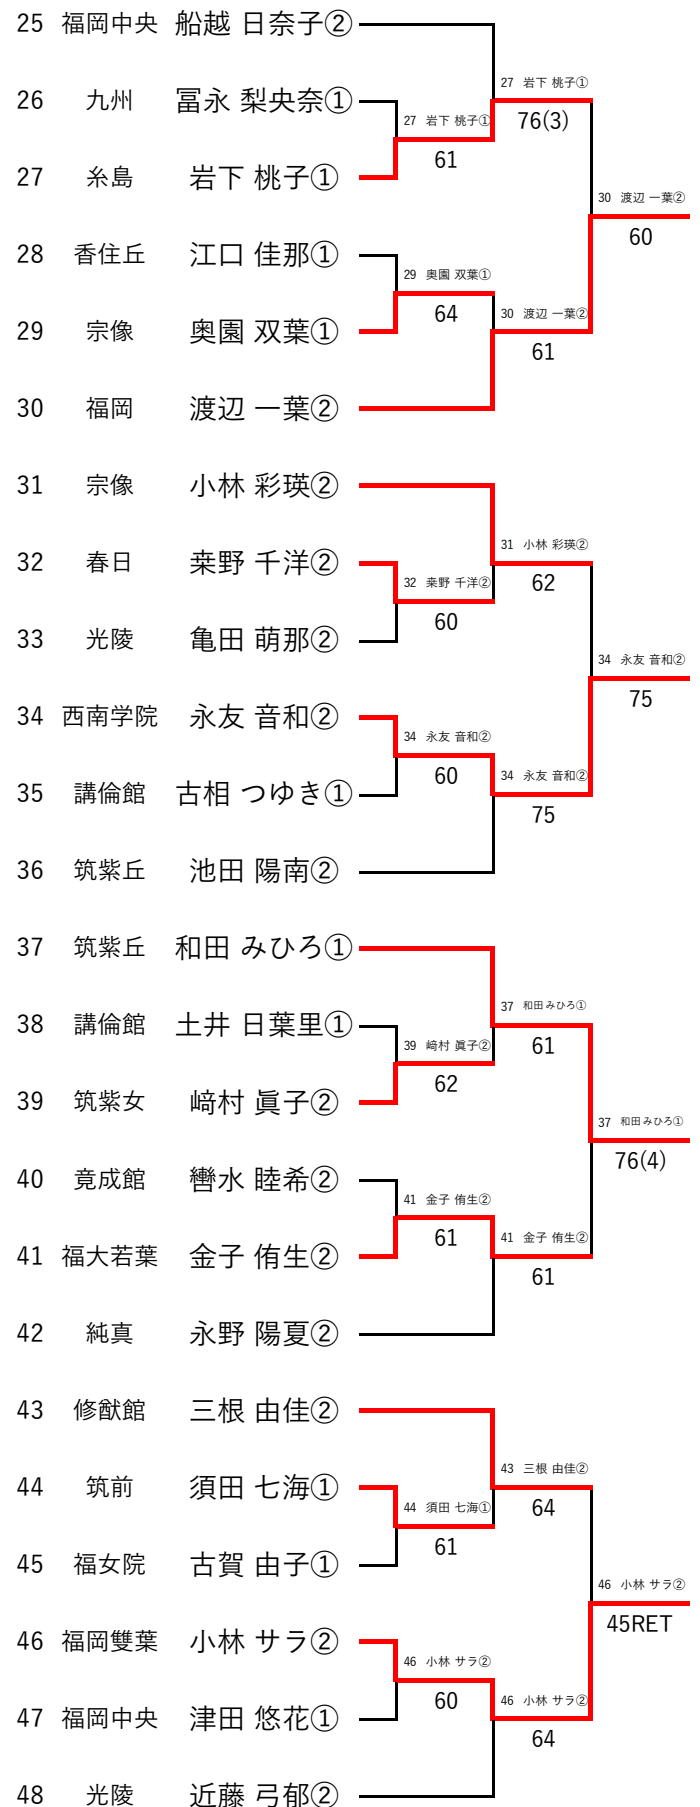

令和6年度 福岡県高等学校テニス新人大会 中部ブロック予選会 女子シングルス

※丸数字は学年

令和6年 9月14日・21日

春日公園テニスコート

青葉公園テニスコート

3位 決定戦

5位 決定戦

7位 決定戦

県大会出場選手

順位	学校	選手名
1位	第一薬科	木村 英梨加②
2位	福岡	加茂尾 凜②
3位	筑陽学園	藤木 優衣②
4位	第一薬科	吉武 莉菜②
5位	筑陽学園	石井 蒼空②
6位	福岡	小西 菜桜②
7位	城東	藤井 結子②
8位	筑紫女	畠田 倫子②

令和6年度 福岡県高等学校テニス新人大会 中部ブロック予選会 女子シングルス予選(その1/3)

令和6年 9月14日 春日公園テニスコート

※丸数字は学年

令和6年度 福岡県高等学校テニス新人大会 中部ブロック予選会 女子シングルス予選(その2/3)

令和6年 9月14日 春日公園テニスコート

※丸数字は学年

令和6年度 福岡県高等学校テニス新人大会 中部ブロック予選会 女子シングルス予選(その3/3)

令和6年 9月14日 春日公園テニスコート

※丸数字は学年