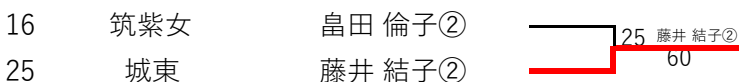

令和6年度 福岡県高等学校テニス新人大会 中部ブロック予選会 女子シングルス

※丸数字は学年

令和6年 9月14日・21日

春日公園テニスコート

青葉公園テニスコート

3位 決定戦

5位 決定戦

7位 決定戦

県大会出場選手

順位	学校	選手名
1位	第一薬科	木村 英梨加②
2位	福岡	加茂尾 凜②
3位	筑陽学園	藤木 優衣②
4位	第一薬科	吉武 莉菜②
5位	筑陽学園	石井 蒼空②
6位	福岡	小西 菜桜②
7位	城東	藤井 結子②
8位	筑紫女	畠田 倫子②

令和6年度 福岡県高等学校テニス新人大会 中部ブロック予選会 女子シングルス予選(その1/3)

令和6年 9月14日 春日公園テニスコート

※丸数字は学年