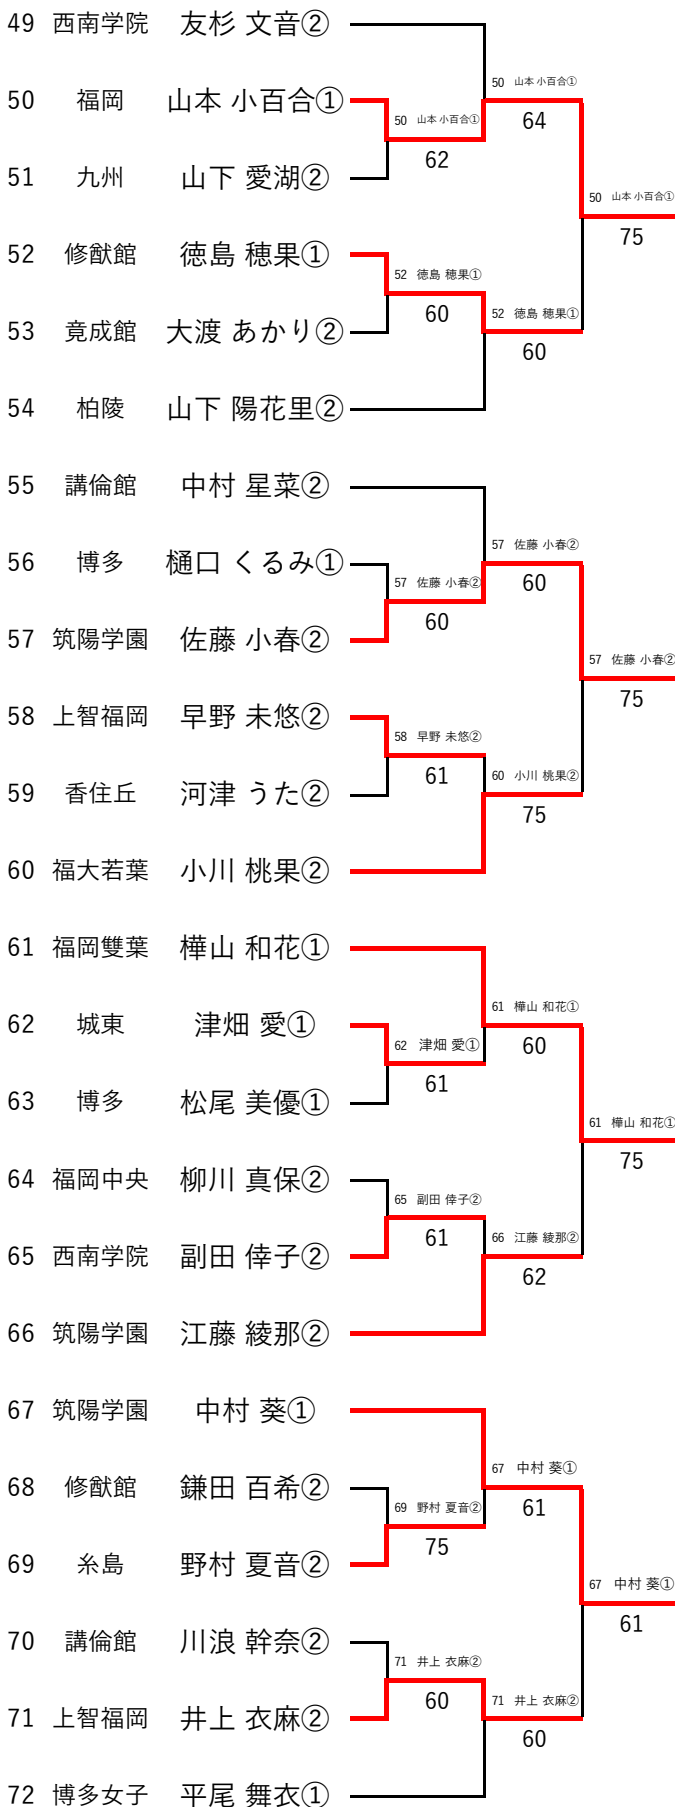

令和6年度 福岡県高等学校テニス新人大会 中部ブロック予選会 女子シングルス

※丸数字は学年

令和6年 9月14日・21日

春日公園テニスコート

青葉公園テニスコート

3位 決定戦

5位 決定戦

7位 決定戦

県大会出場選手

順位	学校	選手名
1位	第一薬科	木村 英梨加②
2位	福岡	加茂尾 凜②
3位	筑陽学園	藤木 優衣②
4位	第一薬科	吉武 莉菜②
5位	筑陽学園	石井 蒼空②
6位	福岡	小西 菜桜②
7位	城東	藤井 結子②
8位	筑紫女	畠田 倫子②

令和6年度 福岡県高等学校テニス新人大会 中部ブロック予選会 女子シングルス予選(その1/3)

令和6年 9月14日 春日公園テニスコート

※丸数字は学年

令和6年度 福岡県高等学校テニス新人大会 中部ブロック予選会 女子シングルス予選(その2/3)

令和6年 9月14日 春日公園テニスコート

※丸数字は学年

令和6年度 福岡県高等学校テニス新人大会 中部ブロック予選会 女子シングルス予選(その3/3)

令和6年 9月14日 春日公園テニスコート

※丸数字は学年