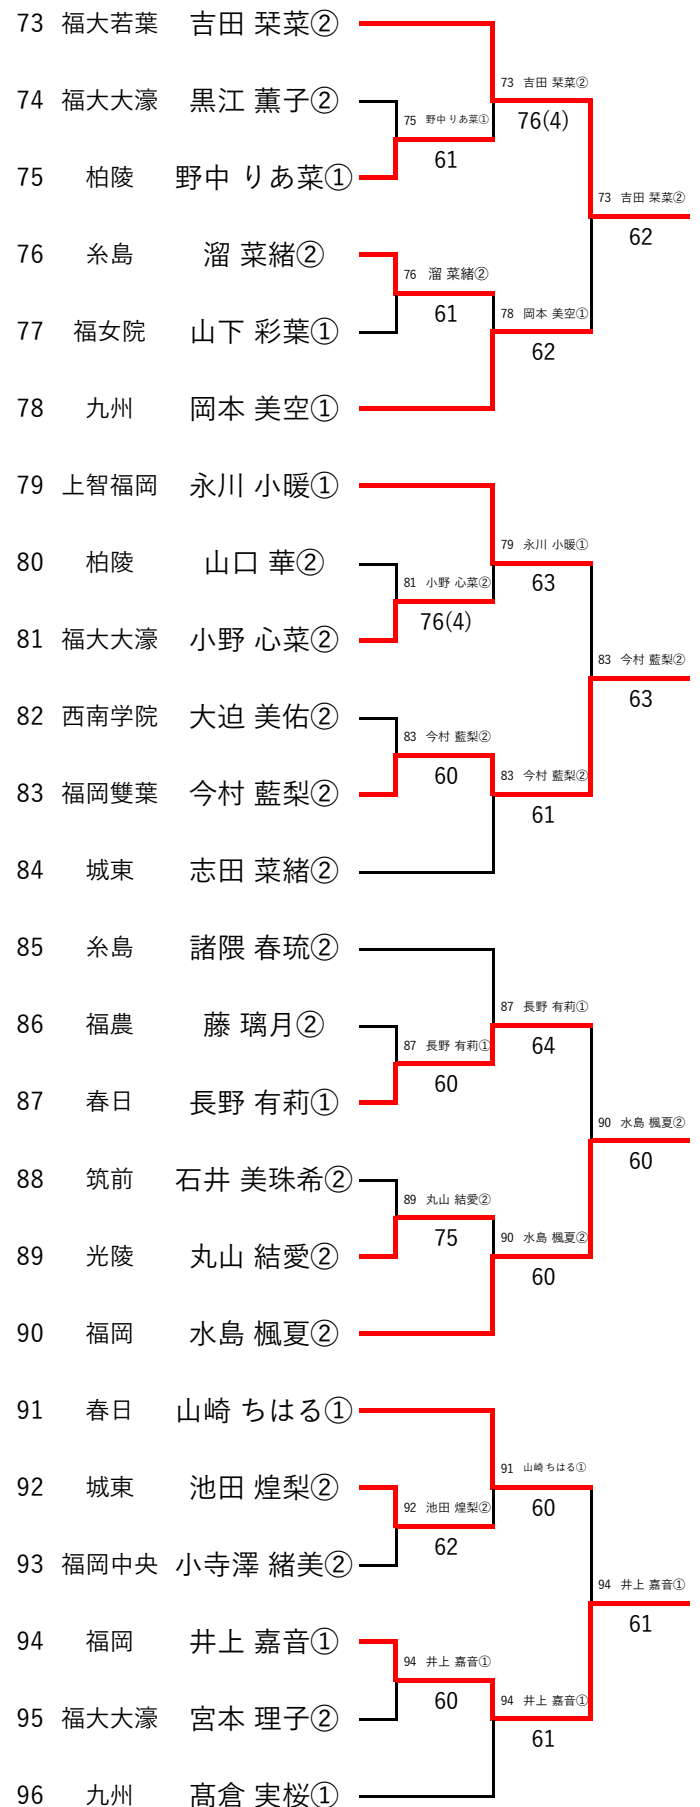

令和6年度 福岡県高等学校テニス新人大会 中部ブロック予選会 女子シングルス

※丸数字は学年

令和6年 9月14日・21日

春日公園テニスコート

青葉公園テニスコート

3位 決定戦

5位 決定戦

7位 決定戦

県大会出場選手

順位	学校	選手名
1位	第一薬科	木村 英梨加②
2位	福岡	加茂尾 凜②
3位	筑陽学園	藤木 優衣②
4位	第一薬科	吉武 莉菜②
5位	筑陽学園	石井 蒼空②
6位	福岡	小西 菜桜②
7位	城東	藤井 結子②
8位	筑紫女	畠田 倫子②

令和6年度 福岡県高等学校テニス新人大会 中部ブロック予選会 女子シングルス予選(その1/3)

令和6年 9月14日 春日公園テニスコート

※丸数字は学年

令和6年度 福岡県高等学校テニス新人大会 中部ブロック予選会 女子シングルス予選(その2/3)

令和6年 9月14日 春日公園テニスコート

※丸数字は学年

令和6年度 福岡県高等学校テニス新人大会 中部ブロック予選会 女子シングルス予選(その3/3)

令和6年 9月14日 春日公園テニスコート

※丸数字は学年