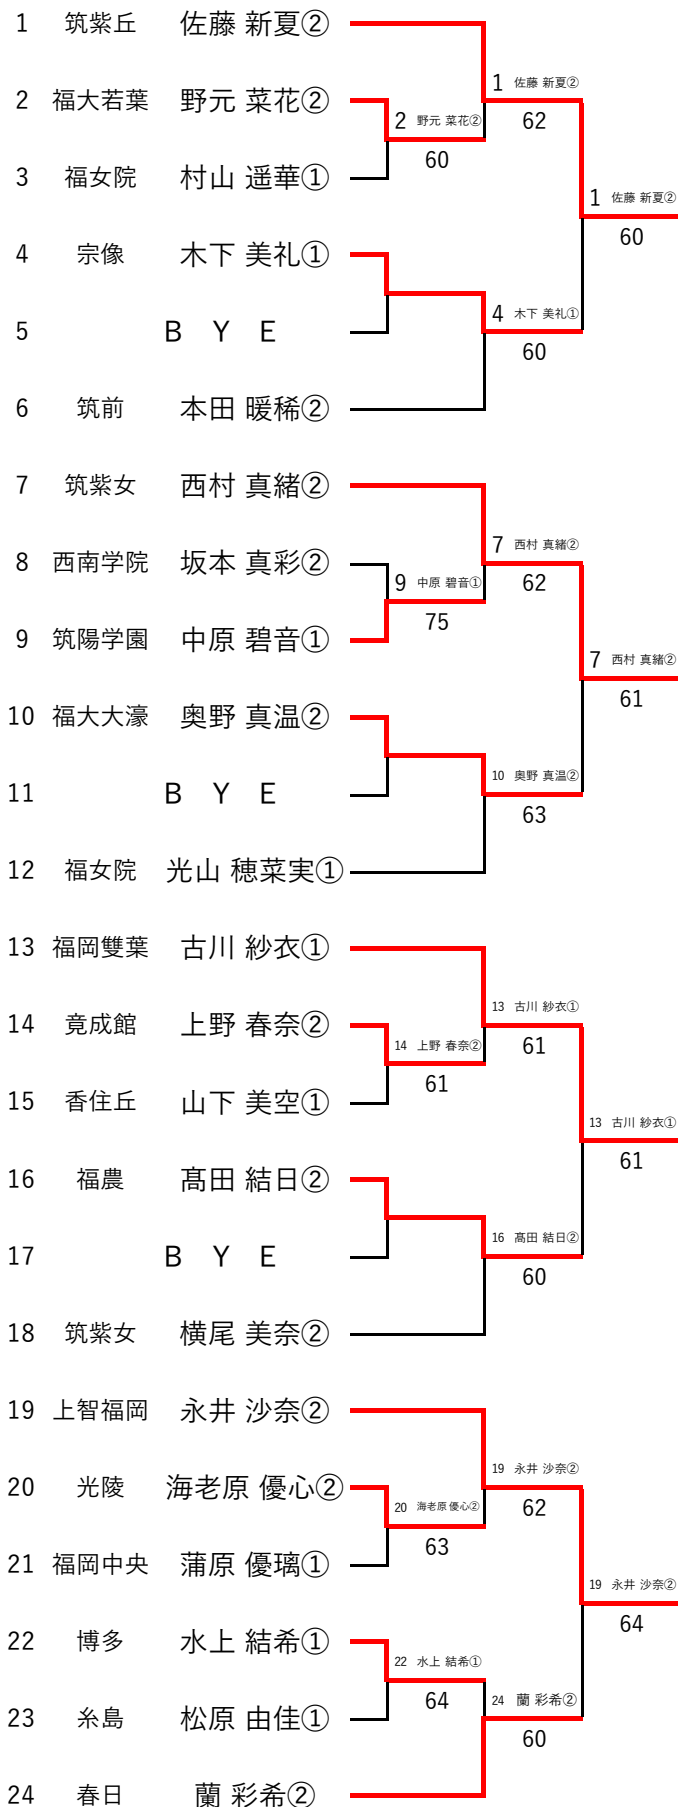

令和6年度 福岡県高等学校テニス新人大会 中部ブロック予選会 女子シングルス

※丸数字は学年

令和6年 9月14日・21日

春日公園テニスコート

青葉公園テニスコート

3位 決定戦

5位 決定戦

7位 決定戦

県大会出場選手

順位	学校	選手名
1位	第一薬科	木村 英梨加②
2位	福岡	加茂尾 凜②
3位	筑陽学園	藤木 優衣②
4位	第一薬科	吉武 莉菜②
5位	筑陽学園	石井 蒼空②
6位	福岡	小西 菜桜②
7位	城東	藤井 結子②
8位	筑紫女	畠田 倫子②

令和6年度 福岡県高等学校テニス新人大会 中部ブロック予選会 女子シングルス予選(その1/3)

令和6年 9月14日 春日公園テニスコート

※丸数字は学年

令和6年度 福岡県高等学校テニス新人大会 中部ブロック予選会 女子シングルス予選(その2/3)

令和6年 9月14日 春日公園テニスコート

※丸数字は学年

令和6年度 福岡県高等学校テニス新人大会 中部ブロック予選会 女子シングルス予選(その3/3)

令和6年 9月14日 春日公園テニスコート

※丸数字は学年