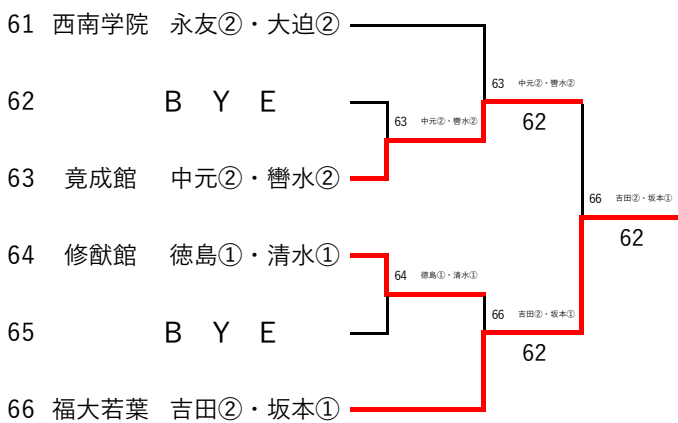

令和6年度福岡県高等学校テニス新人大会 中部ブロック予選会 女子ダブルス

※丸数字は学年

令和6年9月22日・28日

春日公園テニスコート

3位 決定戦

県大会出場選手	
1位	
2位	
3位	
4位	

令和6年度 福岡県高等学校テニス新人大会 中部ブロック予選会 女子ダブルス予選(その1/3)

令和6年 9月21日 青葉公園テニスコート
22日 春日公園テニスコート

※丸数字は学年

令和6年度 福岡県高等学校テニス新人大会 中部ブロック予選会 女子ダブルス予選(その2/3)

令和6年 9月21日 青葉公園テニスコート
22日 春日公園テニスコート

※丸数字は学年

令和6年度 福岡県高等学校テニス新人大会 中部ブロック予選会 女子ダブルス予選(その3/3)

令和6年 9月21日 青葉公園テニスコート
22日 春日公園テニスコート

※丸数字は学年