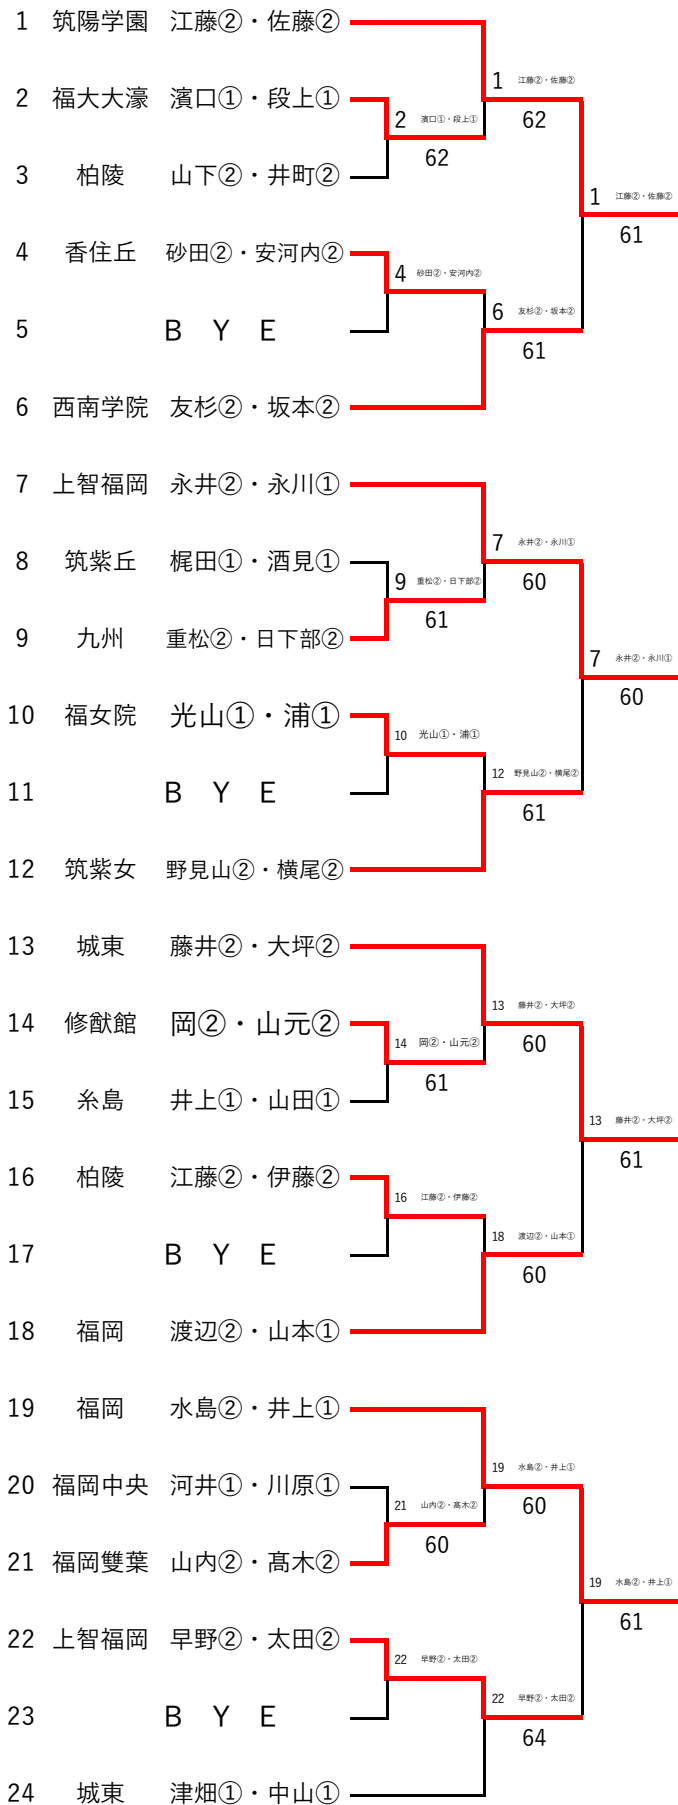

令和6年度福岡県高等学校テニス新人大会 中部ブロック予選会 女子ダブルス

※丸数字は学年

令和6年9月22日・28日

春日公園テニスコート

3位 決定戦

県大会出場選手	
1位	
2位	
3位	
4位	

令和6年度 福岡県高等学校テニス新人大会 中部ブロック予選会 女子ダブルス予選(その1/3)

令和6年 9月21日 青葉公園テニスコート
22日 春日公園テニスコート

※丸数字は学年

令和6年度 福岡県高等学校テニス新人大会 中部ブロック予選会 女子ダブルス予選(その2/3)

令和6年 9月21日 青葉公園テニスコート
22日 春日公園テニスコート

※丸数字は学年

令和6年度 福岡県高等学校テニス新人大会 中部ブロック予選会 女子ダブルス予選(その3/3)

令和6年 9月21日 青葉公園テニスコート
22日 春日公園テニスコート

※丸数字は学年