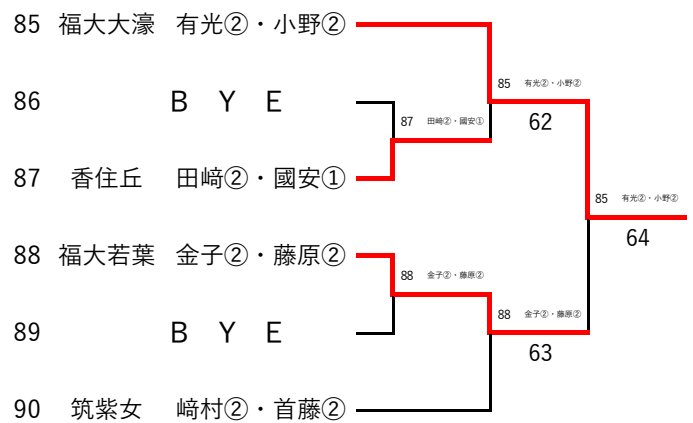

令和6年度福岡県高等学校テニス新人大会 中部ブロック予選会 女子ダブルス

※丸数字は学年

令和6年9月22日・28日

春日公園テニスコート

3位 決定戦

県大会出場選手	
1位	
2位	
3位	
4位	

令和6年度 福岡県高等学校テニス新人大会 中部ブロック予選会 女子ダブルス予選(その1/3)

令和6年 9月21日 青葉公園テニスコート
22日 春日公園テニスコート

※丸数字は学年

令和6年度 福岡県高等学校テニス新人大会 中部ブロック予選会 女子ダブルス予選(その2/3)

令和6年 9月21日 青葉公園テニスコート
22日 春日公園テニスコート

※丸数字は学年

令和6年度 福岡県高等学校テニス新人大会 中部ブロック予選会 女子ダブルス予選(その3/3)

令和6年 9月21日 青葉公園テニスコート
22日 春日公園テニスコート

※丸数字は学年