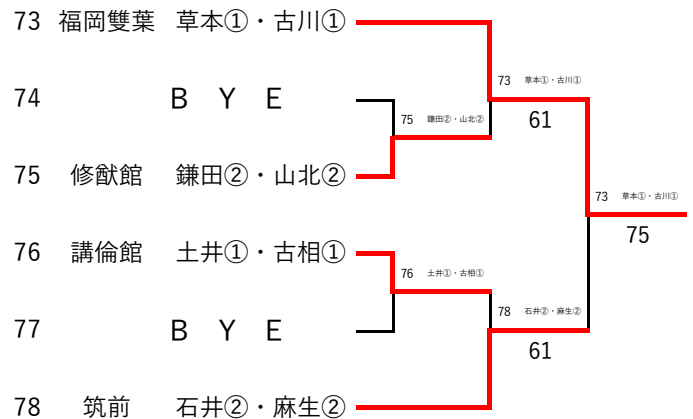

令和6年度福岡県高等学校テニス新人大会 中部ブロック予選会 女子ダブルス

※丸数字は学年

令和6年9月22日・28日

春日公園テニスコート

3位 決定戦

県大会出場選手	
1位	
2位	
3位	
4位	

令和6年度 福岡県高等学校テニス新人大会 中部ブロック予選会 女子ダブルス予選(その1/3)

令和6年 9月21日 青葉公園テニスコート
22日 春日公園テニスコート

※丸数字は学年

令和6年度 福岡県高等学校テニス新人大会 中部ブロック予選会 女子ダブルス予選(その2/3)

令和6年 9月21日 青葉公園テニスコート
22日 春日公園テニスコート

※丸数字は学年

令和6年度 福岡県高等学校テニス新人大会 中部ブロック予選会 女子ダブルス予選(その3/3)

令和6年 9月21日 青葉公園テニスコート
22日 春日公園テニスコート

※丸数字は学年