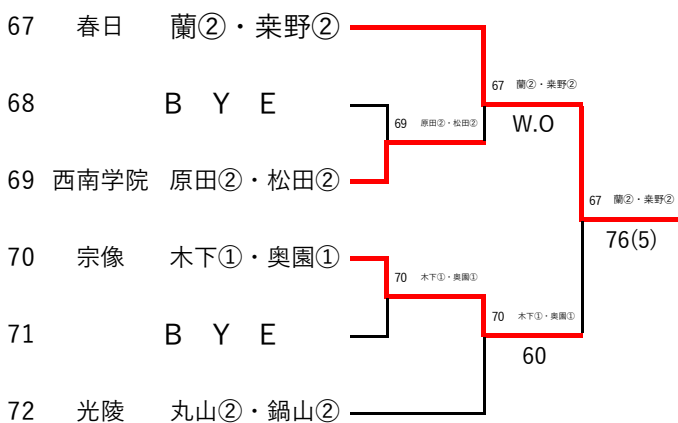

令和6年度福岡県高等学校テニス新人大会 中部ブロック予選会 女子ダブルス

※丸数字は学年

令和6年9月22日・28日

春日公園テニスコート

3位 決定戦

県大会出場選手	
1位	
2位	
3位	
4位	

令和6年度 福岡県高等学校テニス新人大会 中部ブロック予選会 女子ダブルス予選(その1/3)

令和6年 9月21日 青葉公園テニスコート
22日 春日公園テニスコート

※丸数字は学年

令和6年度 福岡県高等学校テニス新人大会 中部ブロック予選会 女子ダブルス予選(その2/3)

令和6年 9月21日 青葉公園テニスコート
22日 春日公園テニスコート

※丸数字は学年

令和6年度 福岡県高等学校テニス新人大会 中部ブロック予選会 女子ダブルス予選(その3/3)

令和6年 9月21日 青葉公園テニスコート
22日 春日公園テニスコート

※丸数字は学年