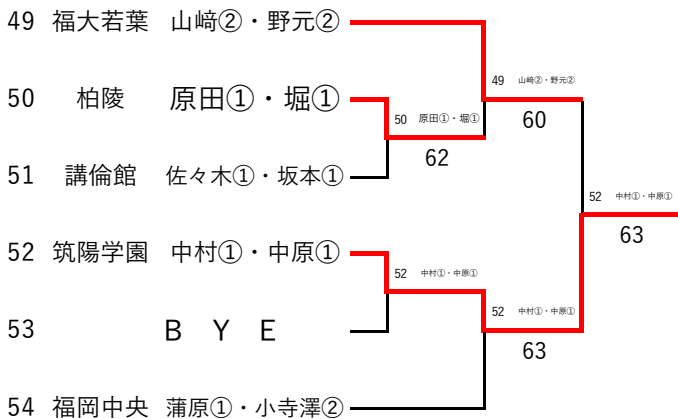

令和6年度福岡県高等学校テニス新人大会 中部ブロック予選会 女子ダブルス

※丸数字は学年

令和6年9月22日・28日

春日公園テニスコート

3位 決定戦

県大会出場選手	
1位	
2位	
3位	
4位	

令和6年度 福岡県高等学校テニス新人大会 中部ブロック予選会 女子ダブルス予選(その1/3)

令和6年 9月21日 青葉公園テニスコート
22日 春日公園テニスコート

※丸数字は学年

令和6年度 福岡県高等学校テニス新人大会 中部ブロック予選会 女子ダブルス予選(その2/3)

令和6年 9月21日 青葉公園テニスコート
22日 春日公園テニスコート

※丸数字は学年

令和6年度 福岡県高等学校テニス新人大会 中部ブロック予選会 女子ダブルス予選(その3/3)

令和6年 9月21日 青葉公園テニスコート
22日 春日公園テニスコート

※丸数字は学年