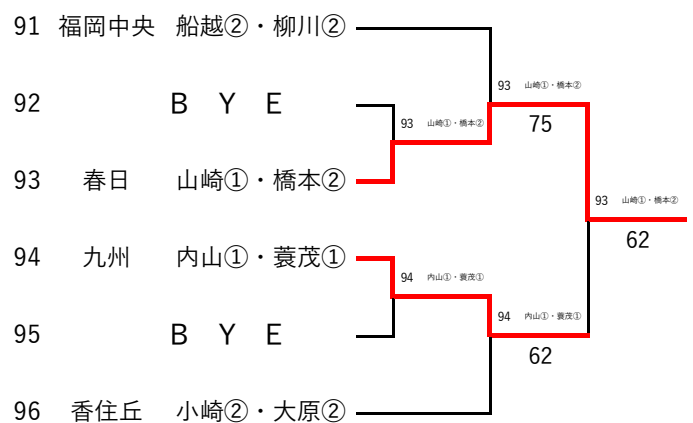

令和6年度福岡県高等学校テニス新人大会 中部ブロック予選会 女子ダブルス

※丸数字は学年

令和6年9月22日・28日

春日公園テニスコート

3位 決定戦

県大会出場選手	
1位	
2位	
3位	
4位	

令和6年度 福岡県高等学校テニス新人大会 中部ブロック予選会 女子ダブルス予選(その1/3)

令和6年 9月21日 青葉公園テニスコート
22日 春日公園テニスコート

※丸数字は学年

令和6年度 福岡県高等学校テニス新人大会 中部ブロック予選会 女子ダブルス予選(その2/3)

令和6年 9月21日 青葉公園テニスコート
22日 春日公園テニスコート

※丸数字は学年

令和6年度 福岡県高等学校テニス新人大会 中部ブロック予選会 女子ダブルス予選(その3/3)

令和6年 9月21日 青葉公園テニスコート
22日 春日公園テニスコート

※丸数字は学年