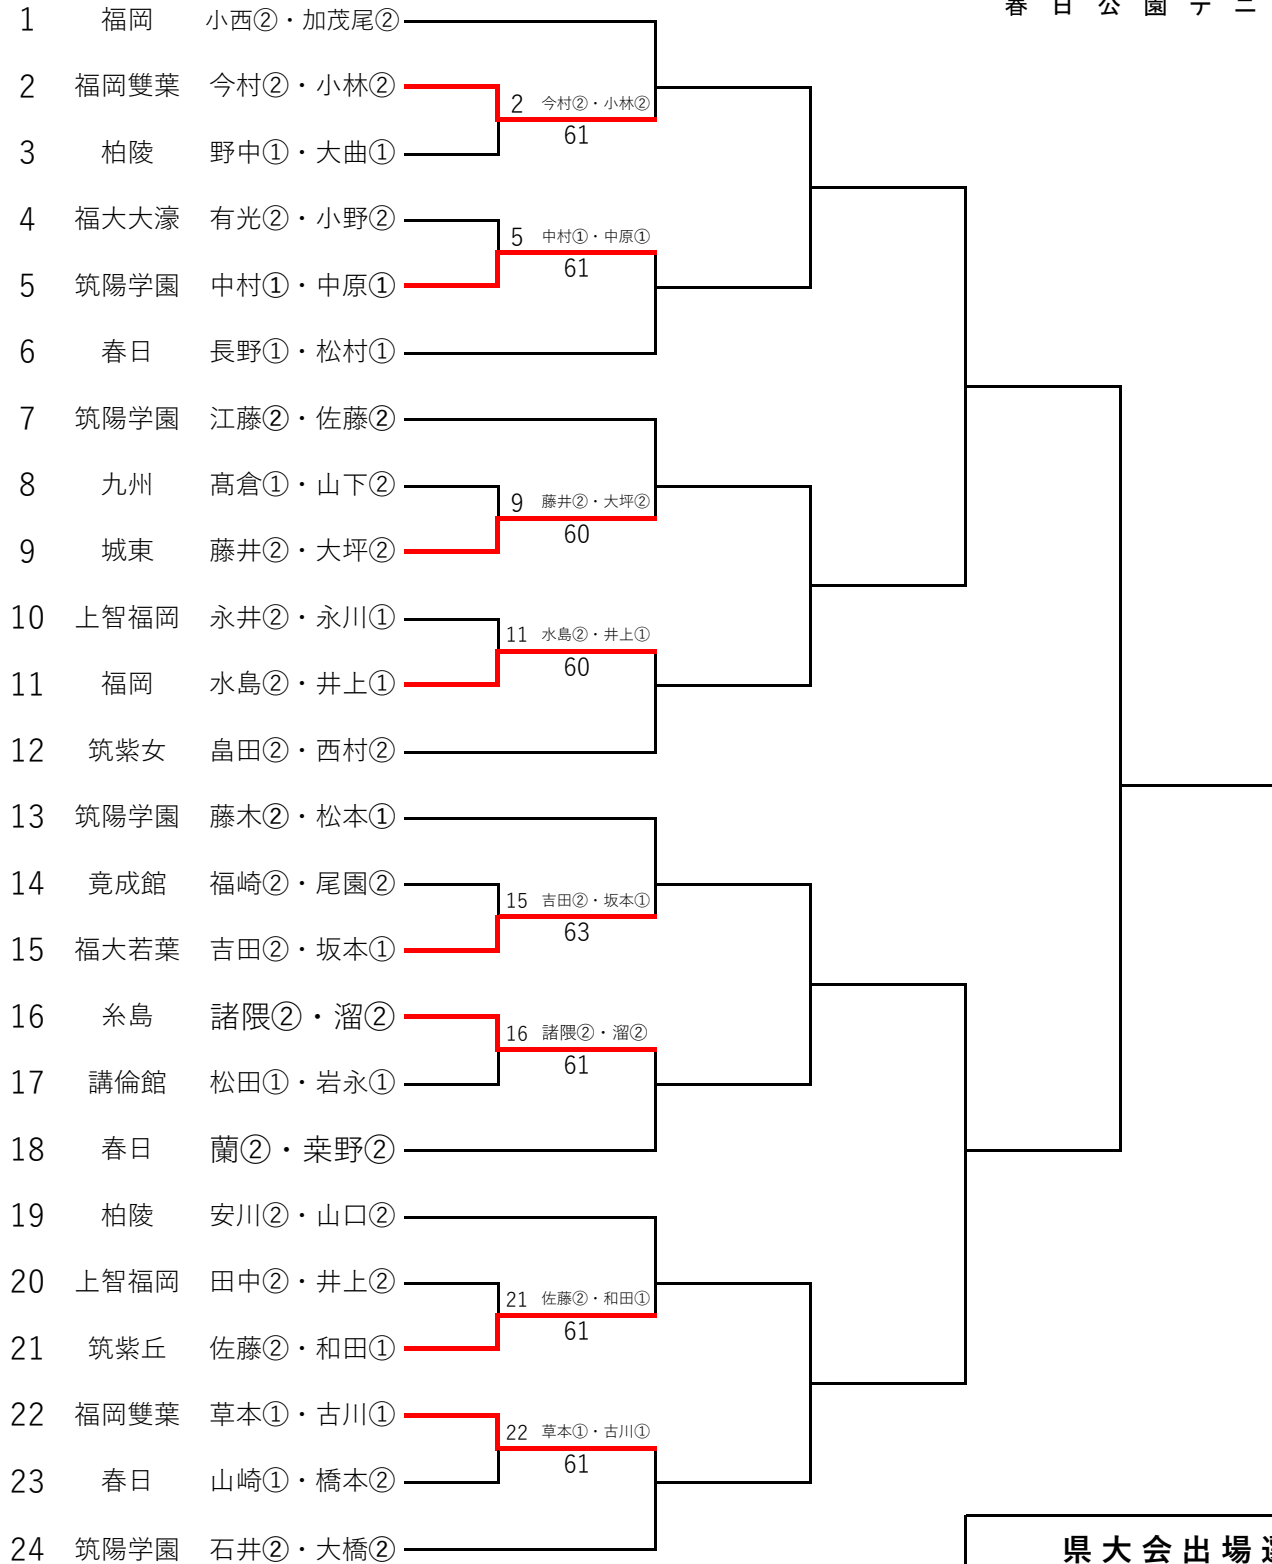

令和6年度福岡県高等学校テニス新人大会 中部ブロック予選会 女子ダブルス

※丸数字は学年

令和6年9月22日・28日

春日公園テニスコート

3位 決定戦

県大会出場選手	
1位	
2位	
3位	
4位	

令和6年度 福岡県高等学校テニス新人大会 中部ブロック予選会 女子ダブルス予選(その1/3)

令和6年 9月21日 青葉公園テニスコート
22日 春日公園テニスコート

※丸数字は学年

令和6年度 福岡県高等学校テニス新人大会 中部ブロック予選会 女子ダブルス予選(その2/3)

令和6年 9月21日 青葉公園テニスコート
22日 春日公園テニスコート

※丸数字は学年

令和6年度 福岡県高等学校テニス新人大会 中部ブロック予選会 女子ダブルス予選(その3/3)

令和6年 9月21日 青葉公園テニスコート
22日 春日公園テニスコート

※丸数字は学年