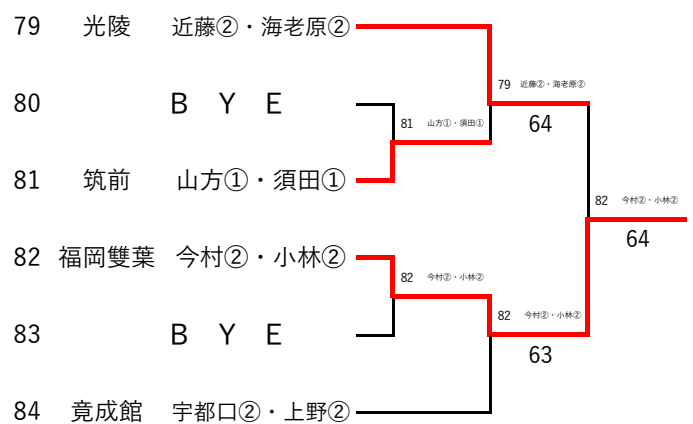

令和6年度福岡県高等学校テニス新人大会 中部ブロック予選会 女子ダブルス

※丸数字は学年

令和6年9月22日・28日

春日公園テニスコート

3位 決定戦

県大会出場選手	
1位	
2位	
3位	
4位	

令和6年度 福岡県高等学校テニス新人大会 中部ブロック予選会 女子ダブルス予選(その1/3)

令和6年 9月21日 青葉公園テニスコート
22日 春日公園テニスコート

※丸数字は学年

令和6年度 福岡県高等学校テニス新人大会 中部ブロック予選会 女子ダブルス予選(その2/3)

令和6年 9月21日 青葉公園テニスコート
22日 春日公園テニスコート

※丸数字は学年

令和6年度 福岡県高等学校テニス新人大会 中部ブロック予選会 女子ダブルス予選(その3/3)

令和6年 9月21日 青葉公園テニスコート
22日 春日公園テニスコート

※丸数字は学年