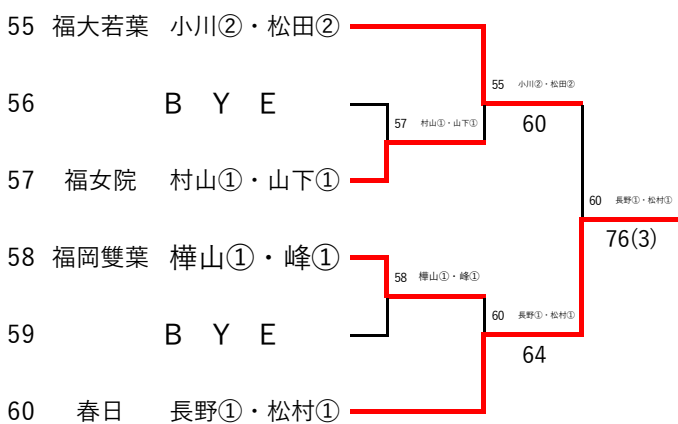

令和6年度福岡県高等学校テニス新人大会 中部ブロック予選会 女子ダブルス

※丸数字は学年

令和6年9月22日・28日

春日公園テニスコート

3位 決定戦

県大会出場選手	
1位	
2位	
3位	
4位	

令和6年度 福岡県高等学校テニス新人大会 中部ブロック予選会 女子ダブルス予選(その1/3)

令和6年 9月21日 青葉公園テニスコート
22日 春日公園テニスコート

※丸数字は学年

令和6年度 福岡県高等学校テニス新人大会 中部ブロック予選会 女子ダブルス予選(その2/3)

令和6年 9月21日 青葉公園テニスコート
22日 春日公園テニスコート

※丸数字は学年

令和6年度 福岡県高等学校テニス新人大会 中部ブロック予選会 女子ダブルス予選(その3/3)

令和6年 9月21日 青葉公園テニスコート
22日 春日公園テニスコート

※丸数字は学年