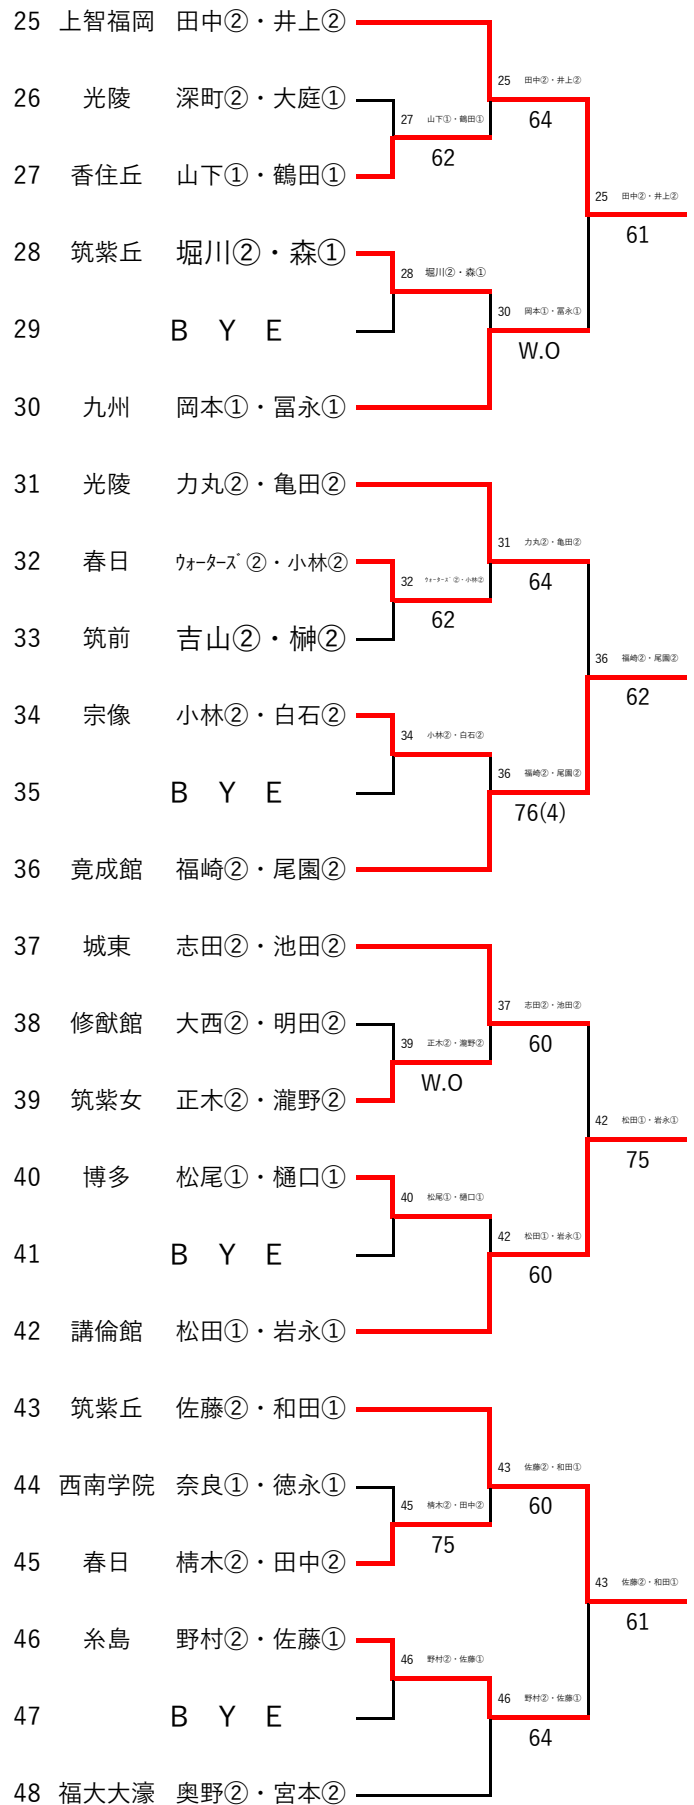

令和6年度福岡県高等学校テニス新人大会 中部ブロック予選会 女子ダブルス

※丸数字は学年

令和6年9月22日・28日

春日公園テニスコート

3位 決定戦

県大会出場選手	
1位	
2位	
3位	
4位	

令和6年度 福岡県高等学校テニス新人大会 中部ブロック予選会 女子ダブルス予選(その1/3)

令和6年 9月21日 青葉公園テニスコート
22日 春日公園テニスコート

※丸数字は学年

令和6年度 福岡県高等学校テニス新人大会 中部ブロック予選会 女子ダブルス予選(その2/3)

令和6年 9月21日 青葉公園テニスコート
22日 春日公園テニスコート

※丸数字は学年

令和6年度 福岡県高等学校テニス新人大会 中部ブロック予選会 女子ダブルス予選(その3/3)

令和6年 9月21日 青葉公園テニスコート
22日 春日公園テニスコート

※丸数字は学年