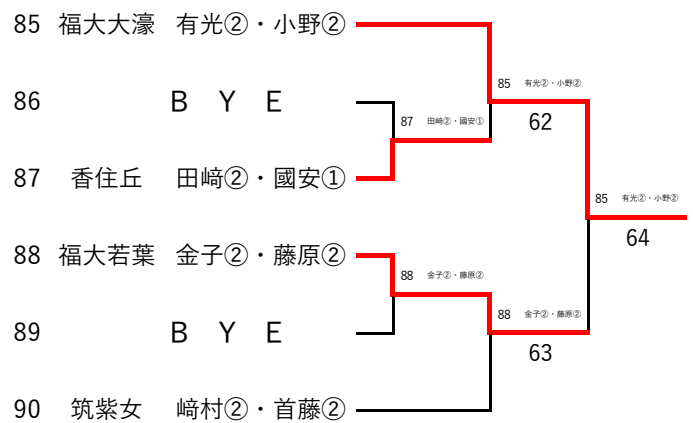

令和6年度福岡県高等学校テニス新人大会 中部ブロック予選会 女子ダブルス

※丸数字は学年

令和6年9月22日・28日

春日公園テニスコート

3位 決定戦

県大会出場選手	
1位	筑陽学園 石井②・大橋②
2位	福岡 小西②・加茂尾②
3位	福岡 水島②・井上①
4位	筑陽学園 藤木②・松本①

令和6年度 福岡県高等学校テニス新人大会 中部ブロック予選会 女子ダブルス予選(その1/3)

令和6年 9月21日 青葉公園テニスコート
22日 春日公園テニスコート

※丸数字は学年

令和6年度 福岡県高等学校テニス新人大会 中部ブロック予選会 女子ダブルス予選(その2/3)

令和6年 9月21日 青葉公園テニスコート
22日 春日公園テニスコート

※丸数字は学年

令和6年度 福岡県高等学校テニス新人大会 中部ブロック予選会 女子ダブルス予選(その3/3)

令和6年 9月21日 青葉公園テニスコート
22日 春日公園テニスコート

※丸数字は学年