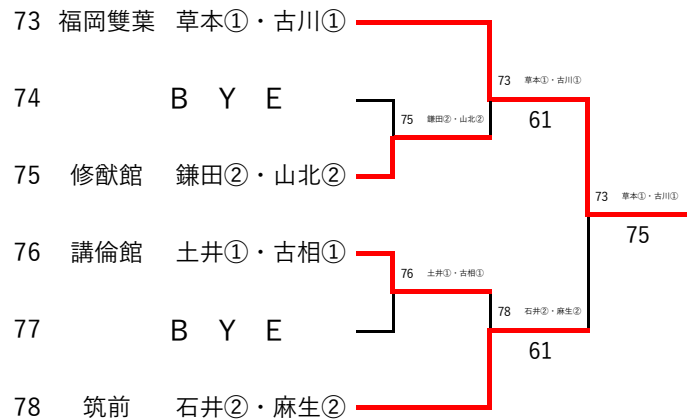

令和6年度福岡県高等学校テニス新人大会 中部ブロック予選会 女子ダブルス

※丸数字は学年

令和6年9月22日・28日

春日公園テニスコート

3位 決定戦

県大会出場選手	
1位	筑陽学園 石井②・大橋②
2位	福岡 小西②・加茂尾②
3位	福岡 水島②・井上①
4位	筑陽学園 藤木②・松本①

令和6年度 福岡県高等学校テニス新人大会 中部ブロック予選会 女子ダブルス予選(その1/3)

令和6年 9月21日 青葉公園テニスコート
22日 春日公園テニスコート

※丸数字は学年

令和6年度 福岡県高等学校テニス新人大会 中部ブロック予選会 女子ダブルス予選(その2/3)

令和6年 9月21日 青葉公園テニスコート
22日 春日公園テニスコート

※丸数字は学年

令和6年度 福岡県高等学校テニス新人大会 中部ブロック予選会 女子ダブルス予選(その3/3)

令和6年 9月21日 青葉公園テニスコート
22日 春日公園テニスコート

※丸数字は学年