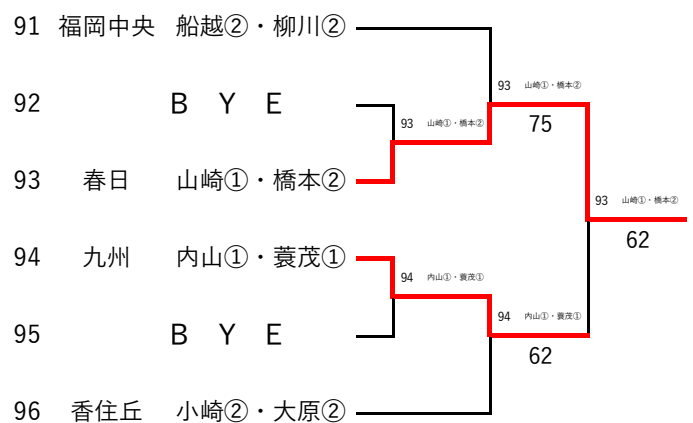

令和6年度福岡県高等学校テニス新人大会 中部ブロック予選会 女子ダブルス

※丸数字は学年

令和6年9月22日・28日

春日公園テニスコート

3位 決定戦

県大会出場選手	
1位	筑陽学園 石井②・大橋②
2位	福岡 小西②・加茂尾②
3位	福岡 水島②・井上①
4位	筑陽学園 藤木②・松本①

令和6年度 福岡県高等学校テニス新人大会 中部ブロック予選会 女子ダブルス予選(その1/3)

令和6年 9月21日 青葉公園テニスコート
22日 春日公園テニスコート

※丸数字は学年

令和6年度 福岡県高等学校テニス新人大会 中部ブロック予選会 女子ダブルス予選(その2/3)

令和6年 9月21日 青葉公園テニスコート
22日 春日公園テニスコート

※丸数字は学年

令和6年度 福岡県高等学校テニス新人大会 中部ブロック予選会 女子ダブルス予選(その3/3)

令和6年 9月21日 青葉公園テニスコート
22日 春日公園テニスコート

※丸数字は学年