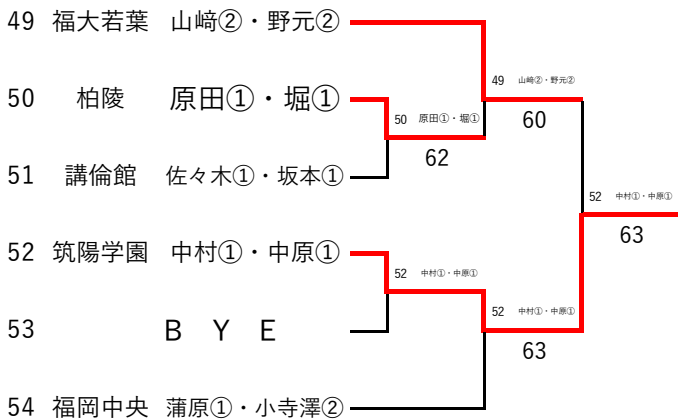

令和6年度福岡県高等学校テニス新人大会 中部ブロック予選会 女子ダブルス

※丸数字は学年

令和6年9月22日・28日

春日公園テニスコート

3位 決定戦

県大会出場選手	
1位	筑陽学園 石井②・大橋②
2位	福岡 小西②・加茂尾②
3位	福岡 水島②・井上①
4位	筑陽学園 藤木②・松本①

令和6年度 福岡県高等学校テニス新人大会 中部ブロック予選会 女子ダブルス予選(その1/3)

令和6年 9月21日 青葉公園テニスコート
22日 春日公園テニスコート

※丸数字は学年

令和6年度 福岡県高等学校テニス新人大会 中部ブロック予選会 女子ダブルス予選(その2/3)

令和6年 9月21日 青葉公園テニスコート
22日 春日公園テニスコート

※丸数字は学年

令和6年度 福岡県高等学校テニス新人大会 中部ブロック予選会 女子ダブルス予選(その3/3)

令和6年 9月21日 青葉公園テニスコート
22日 春日公園テニスコート

※丸数字は学年