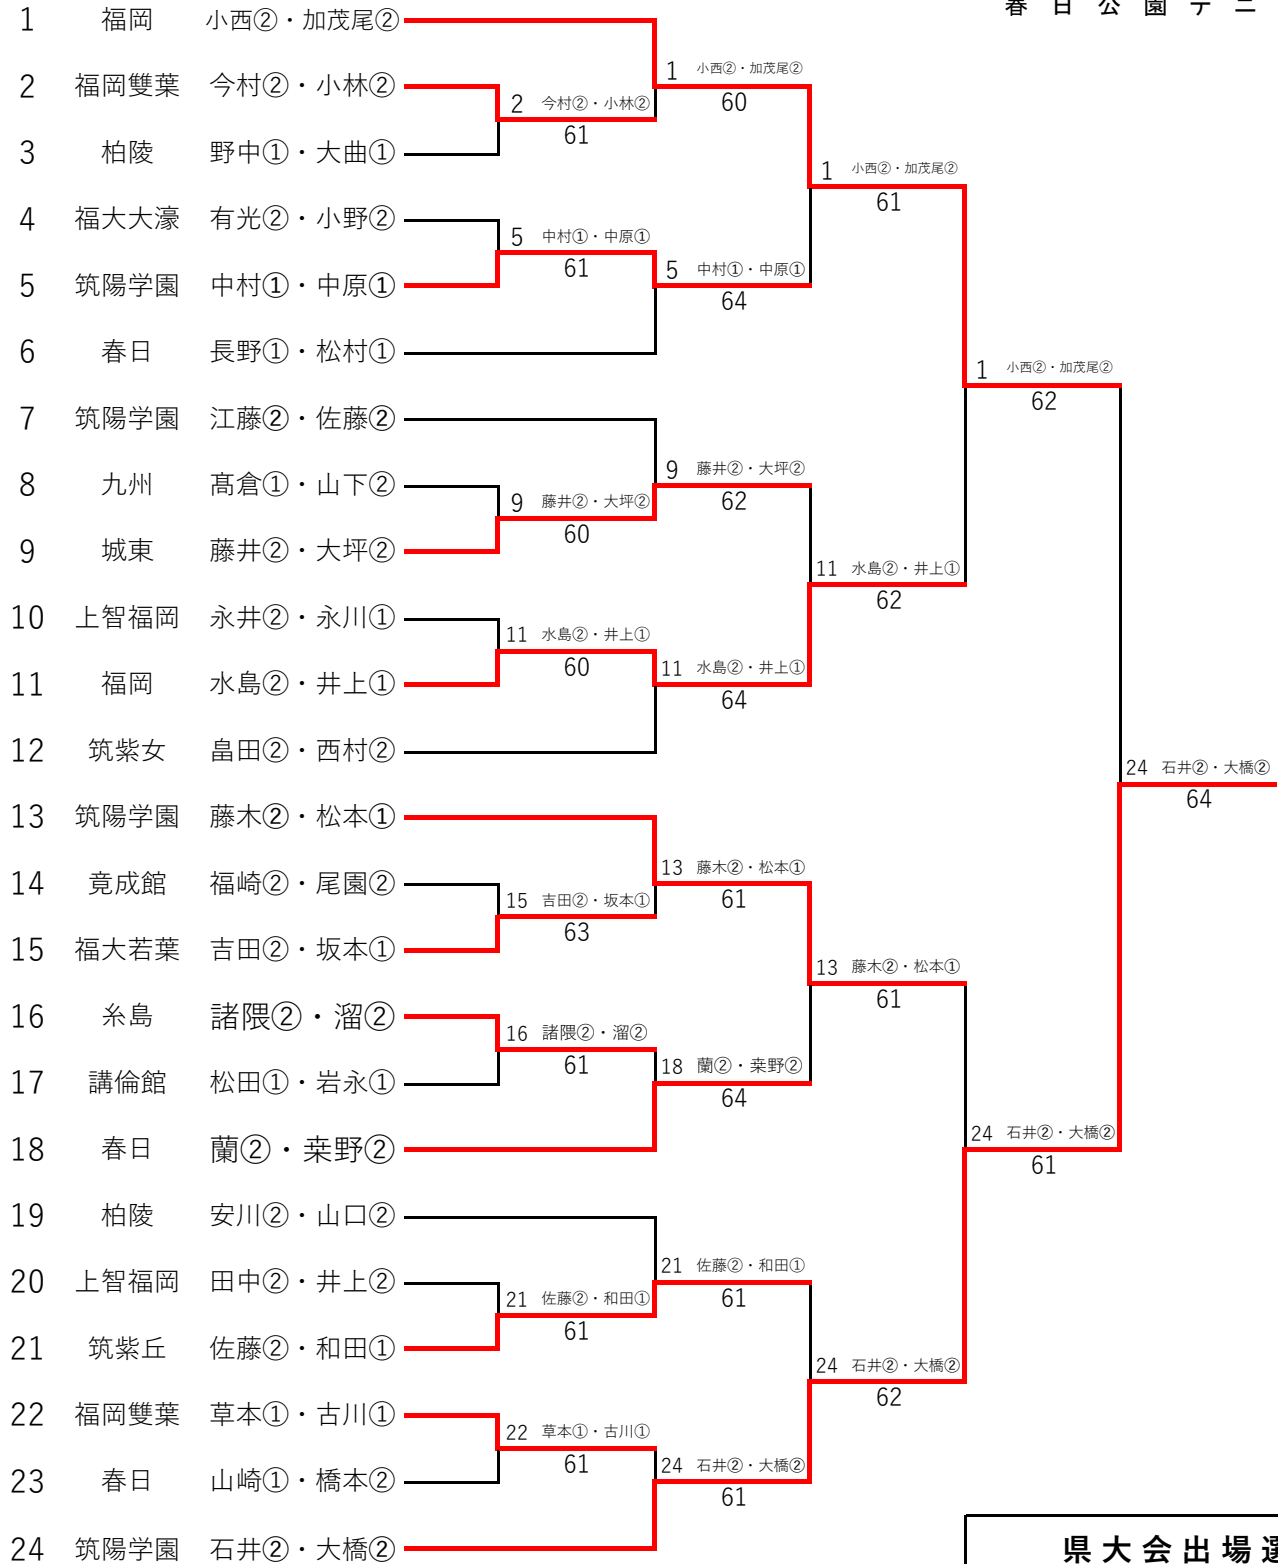

令和6年度福岡県高等学校テニス新人大会 中部ブロック予選会 女子ダブルス

※丸数字は学年

令和6年9月22日・28日

春日公園テニスコート

3位 決定戦

県大会出場選手	
1位	筑陽学園 石井②・大橋②
2位	福岡 小西②・加茂尾②
3位	福岡 水島②・井上①
4位	筑陽学園 藤木②・松本①

令和6年度 福岡県高等学校テニス新人大会 中部ブロック予選会 女子ダブルス予選(その1/3)

令和6年 9月21日 青葉公園テニスコート
22日 春日公園テニスコート

※丸数字は学年

令和6年度 福岡県高等学校テニス新人大会 中部ブロック予選会 女子ダブルス予選(その2/3)

令和6年 9月21日 青葉公園テニスコート
22日 春日公園テニスコート

※丸数字は学年

令和6年度 福岡県高等学校テニス新人大会 中部ブロック予選会 女子ダブルス予選(その3/3)

令和6年 9月21日 青葉公園テニスコート
22日 春日公園テニスコート

※丸数字は学年