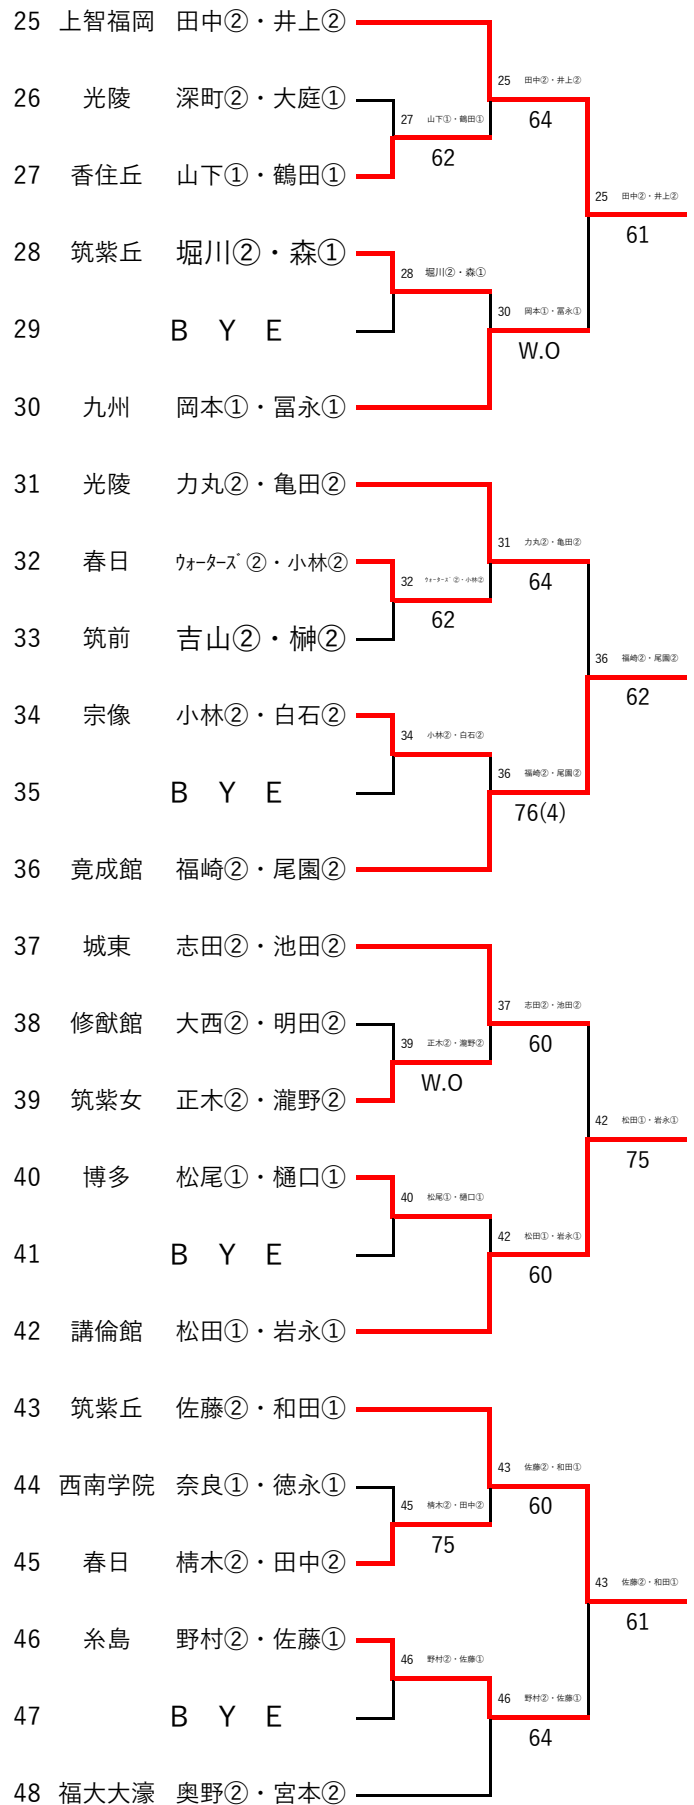

令和6年度福岡県高等学校テニス新人大会 中部ブロック予選会 女子ダブルス

※丸数字は学年

令和6年9月22日・28日

春日公園テニスコート

3位 決定戦

県大会出場選手	
1位	筑陽学園 石井②・大橋②
2位	福岡 小西②・加茂尾②
3位	福岡 水島②・井上①
4位	筑陽学園 藤木②・松本①

令和6年度 福岡県高等学校テニス新人大会 中部ブロック予選会 女子ダブルス予選(その1/3)

令和6年 9月21日 青葉公園テニスコート
22日 春日公園テニスコート

※丸数字は学年

令和6年度 福岡県高等学校テニス新人大会 中部ブロック予選会 女子ダブルス予選(その2/3)

令和6年 9月21日 青葉公園テニスコート
22日 春日公園テニスコート

※丸数字は学年

令和6年度 福岡県高等学校テニス新人大会 中部ブロック予選会 女子ダブルス予選(その3/3)

令和6年 9月21日 青葉公園テニスコート
22日 春日公園テニスコート

※丸数字は学年