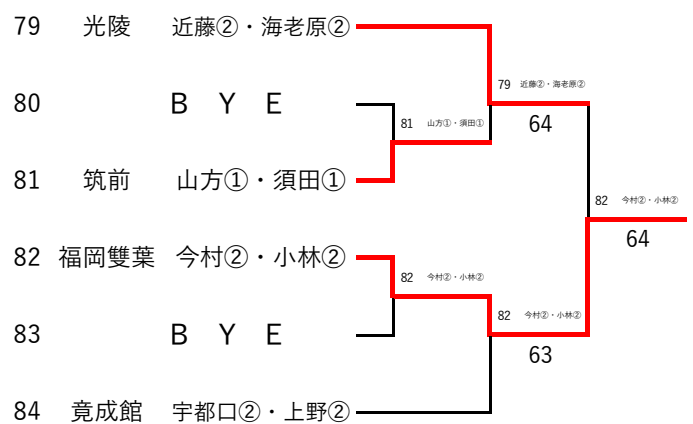

令和6年度福岡県高等学校テニス新人大会 中部ブロック予選会 女子ダブルス

※丸数字は学年

令和6年9月22日・28日

春日公園テニスコート

3位 決定戦

県大会出場選手	
1位	筑陽学園 石井②・大橋②
2位	福岡 小西②・加茂尾②
3位	福岡 水島②・井上①
4位	筑陽学園 藤木②・松本①

令和6年度 福岡県高等学校テニス新人大会 中部ブロック予選会 女子ダブルス予選(その1/3)

令和6年 9月21日 青葉公園テニスコート
22日 春日公園テニスコート

※丸数字は学年

令和6年度 福岡県高等学校テニス新人大会 中部ブロック予選会 女子ダブルス予選(その2/3)

令和6年 9月21日 青葉公園テニスコート
22日 春日公園テニスコート

※丸数字は学年

令和6年度 福岡県高等学校テニス新人大会 中部ブロック予選会 女子ダブルス予選(その3/3)

令和6年 9月21日 青葉公園テニスコート
22日 春日公園テニスコート

※丸数字は学年