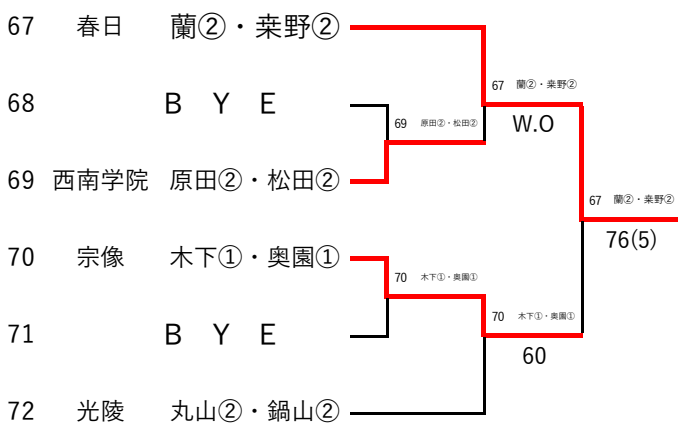

令和6年度福岡県高等学校テニス新人大会 中部ブロック予選会 女子ダブルス

※丸数字は学年

令和6年9月22日・28日

春日公園テニスコート

3位 決定戦

県大会出場選手	
1位	筑陽学園 石井②・大橋②
2位	福岡 小西②・加茂尾②
3位	福岡 水島②・井上①
4位	筑陽学園 藤木②・松本①

令和6年度 福岡県高等学校テニス新人大会 中部ブロック予選会 女子ダブルス予選(その1/3)

令和6年 9月21日 青葉公園テニスコート
22日 春日公園テニスコート

※丸数字は学年

令和6年度 福岡県高等学校テニス新人大会 中部ブロック予選会 女子ダブルス予選(その2/3)

令和6年 9月21日 青葉公園テニスコート
22日 春日公園テニスコート

※丸数字は学年

令和6年度 福岡県高等学校テニス新人大会 中部ブロック予選会 女子ダブルス予選(その3/3)

令和6年 9月21日 青葉公園テニスコート
22日 春日公園テニスコート

※丸数字は学年