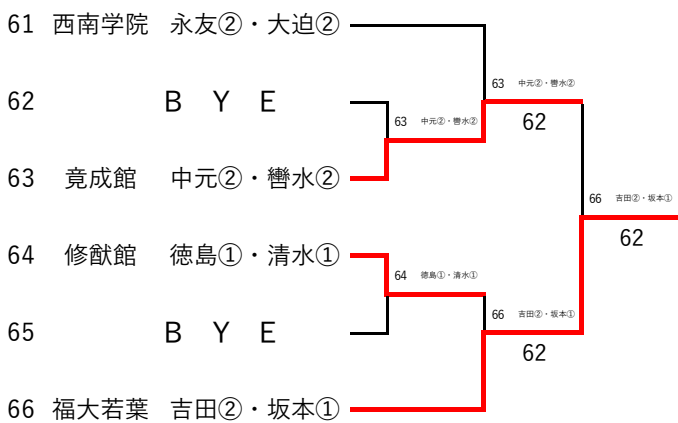

令和6年度福岡県高等学校テニス新人大会 中部ブロック予選会 女子ダブルス

※丸数字は学年

令和6年9月22日・28日

春日公園テニスコート

3位 決定戦

県大会出場選手	
1位	筑陽学園 石井②・大橋②
2位	福岡 小西②・加茂尾②
3位	福岡 水島②・井上①
4位	筑陽学園 藤木②・松本①

令和6年度 福岡県高等学校テニス新人大会 中部ブロック予選会 女子ダブルス予選(その1/3)

令和6年 9月21日 青葉公園テニスコート
22日 春日公園テニスコート

※丸数字は学年

令和6年度 福岡県高等学校テニス新人大会 中部ブロック予選会 女子ダブルス予選(その2/3)

令和6年 9月21日 青葉公園テニスコート
22日 春日公園テニスコート

※丸数字は学年

令和6年度 福岡県高等学校テニス新人大会 中部ブロック予選会 女子ダブルス予選(その3/3)

令和6年 9月21日 青葉公園テニスコート
22日 春日公園テニスコート

※丸数字は学年