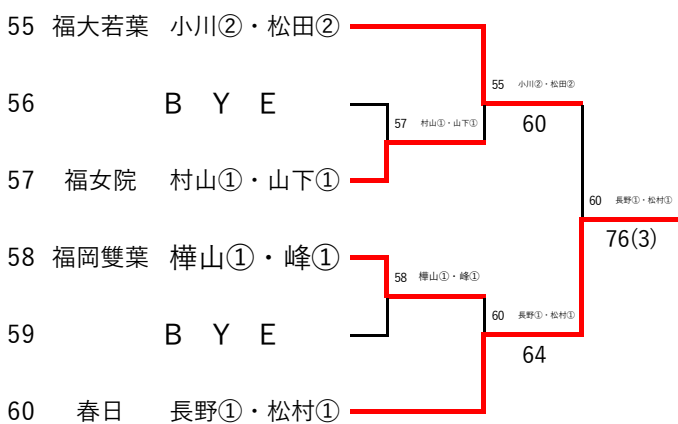

令和6年度福岡県高等学校テニス新人大会 中部ブロック予選会 女子ダブルス

※丸数字は学年

令和6年9月22日・28日

春日公園テニスコート

3位 決定戦

県大会出場選手	
1位	筑陽学園 石井②・大橋②
2位	福岡 小西②・加茂尾②
3位	福岡 水島②・井上①
4位	筑陽学園 藤木②・松本①

令和6年度 福岡県高等学校テニス新人大会 中部ブロック予選会 女子ダブルス予選(その1/3)

令和6年 9月21日 青葉公園テニスコート
22日 春日公園テニスコート

※丸数字は学年

令和6年度 福岡県高等学校テニス新人大会 中部ブロック予選会 女子ダブルス予選(その2/3)

令和6年 9月21日 青葉公園テニスコート
22日 春日公園テニスコート

※丸数字は学年

令和6年度 福岡県高等学校テニス新人大会 中部ブロック予選会 女子ダブルス予選(その3/3)

令和6年 9月21日 青葉公園テニスコート
22日 春日公園テニスコート

※丸数字は学年