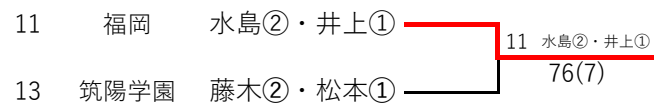

令和6年度福岡県高等学校テニス新人大会 中部ブロック予選会 女子ダブルス

※丸数字は学年

令和6年9月22日・28日

春日公園テニスコート

3位 決定戦

県大会出場選手	
1位	筑陽学園 石井②・大橋②
2位	福岡 小西②・加茂尾②
3位	福岡 水島②・井上①
4位	筑陽学園 藤木②・松本①

令和6年度 福岡県高等学校テニス新人大会 中部ブロック予選会 女子ダブルス予選(その1/3)

令和6年 9月21日 青葉公園テニスコート
22日 春日公園テニスコート

※丸数字は学年

令和6年度 福岡県高等学校テニス新人大会 中部ブロック予選会 女子ダブルス予選(その2/3)

令和6年 9月21日 青葉公園テニスコート
22日 春日公園テニスコート

※丸数字は学年

令和6年度 福岡県高等学校テニス新人大会 中部ブロック予選会 女子ダブルス予選(その3/3)

令和6年 9月21日 青葉公園テニスコート
22日 春日公園テニスコート

※丸数字は学年