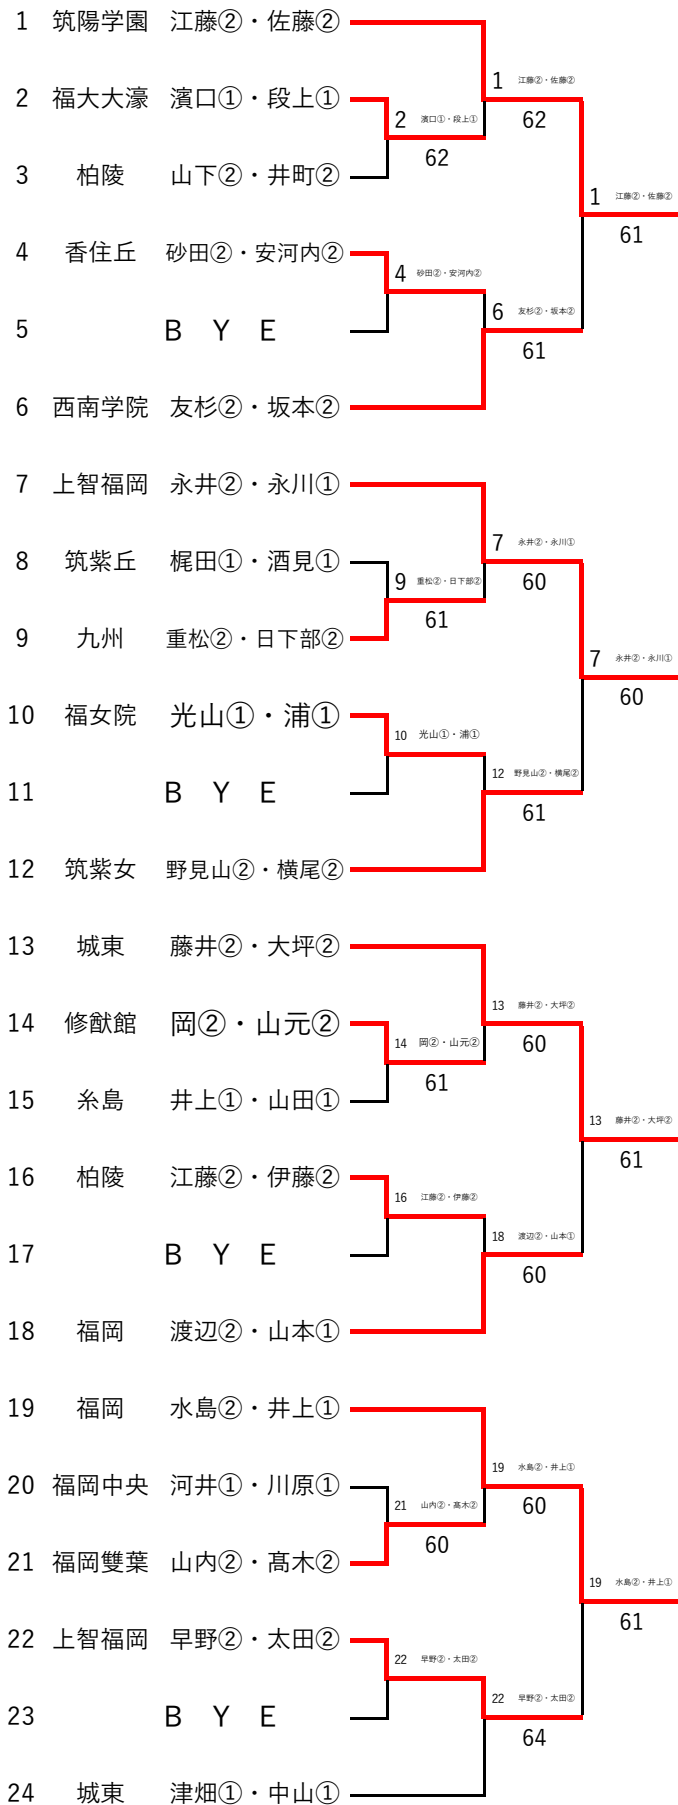

令和6年度福岡県高等学校テニス新人大会 中部ブロック予選会 女子ダブルス

※丸数字は学年

令和6年9月22日・28日

春日公園テニスコート

3位 決定戦

県大会出場選手	
1位	筑陽学園 石井②・大橋②
2位	福岡 小西②・加茂尾②
3位	福岡 水島②・井上①
4位	筑陽学園 藤木②・松本①

令和6年度 福岡県高等学校テニス新人大会 中部ブロック予選会 女子ダブルス予選(その1/3)

令和6年 9月21日 青葉公園テニスコート
22日 春日公園テニスコート

※丸数字は学年

令和6年度 福岡県高等学校テニス新人大会 中部ブロック予選会 女子ダブルス予選(その2/3)

令和6年 9月21日 青葉公園テニスコート
22日 春日公園テニスコート

※丸数字は学年

令和6年度 福岡県高等学校テニス新人大会 中部ブロック予選会 女子ダブルス予選(その3/3)

令和6年 9月21日 青葉公園テニスコート
22日 春日公園テニスコート

※丸数字は学年