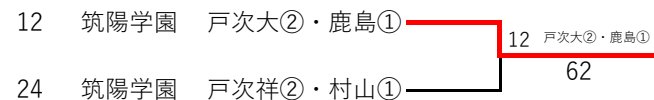

令和6年度福岡県高等学校テニス新人大会 中部ブロック予選会 男子ダブルス

※丸数字は学年

令和6年9月21日・22日
春日公園テニスコート

3位 決定戦

県大会出場選手	
1位	筑陽学園 坪田②・力武②
2位	城東 小林②・桑原①
3位	筑陽学園 戸次大②・鹿島①
4位	筑陽学園 戸次祥②・村山①

令和6年度 福岡県高等学校テニス新人大会 中部ブロック予選会 男子ダブルス予選 (その1/2)

令和6年 9月21日 春日公園テニスコート