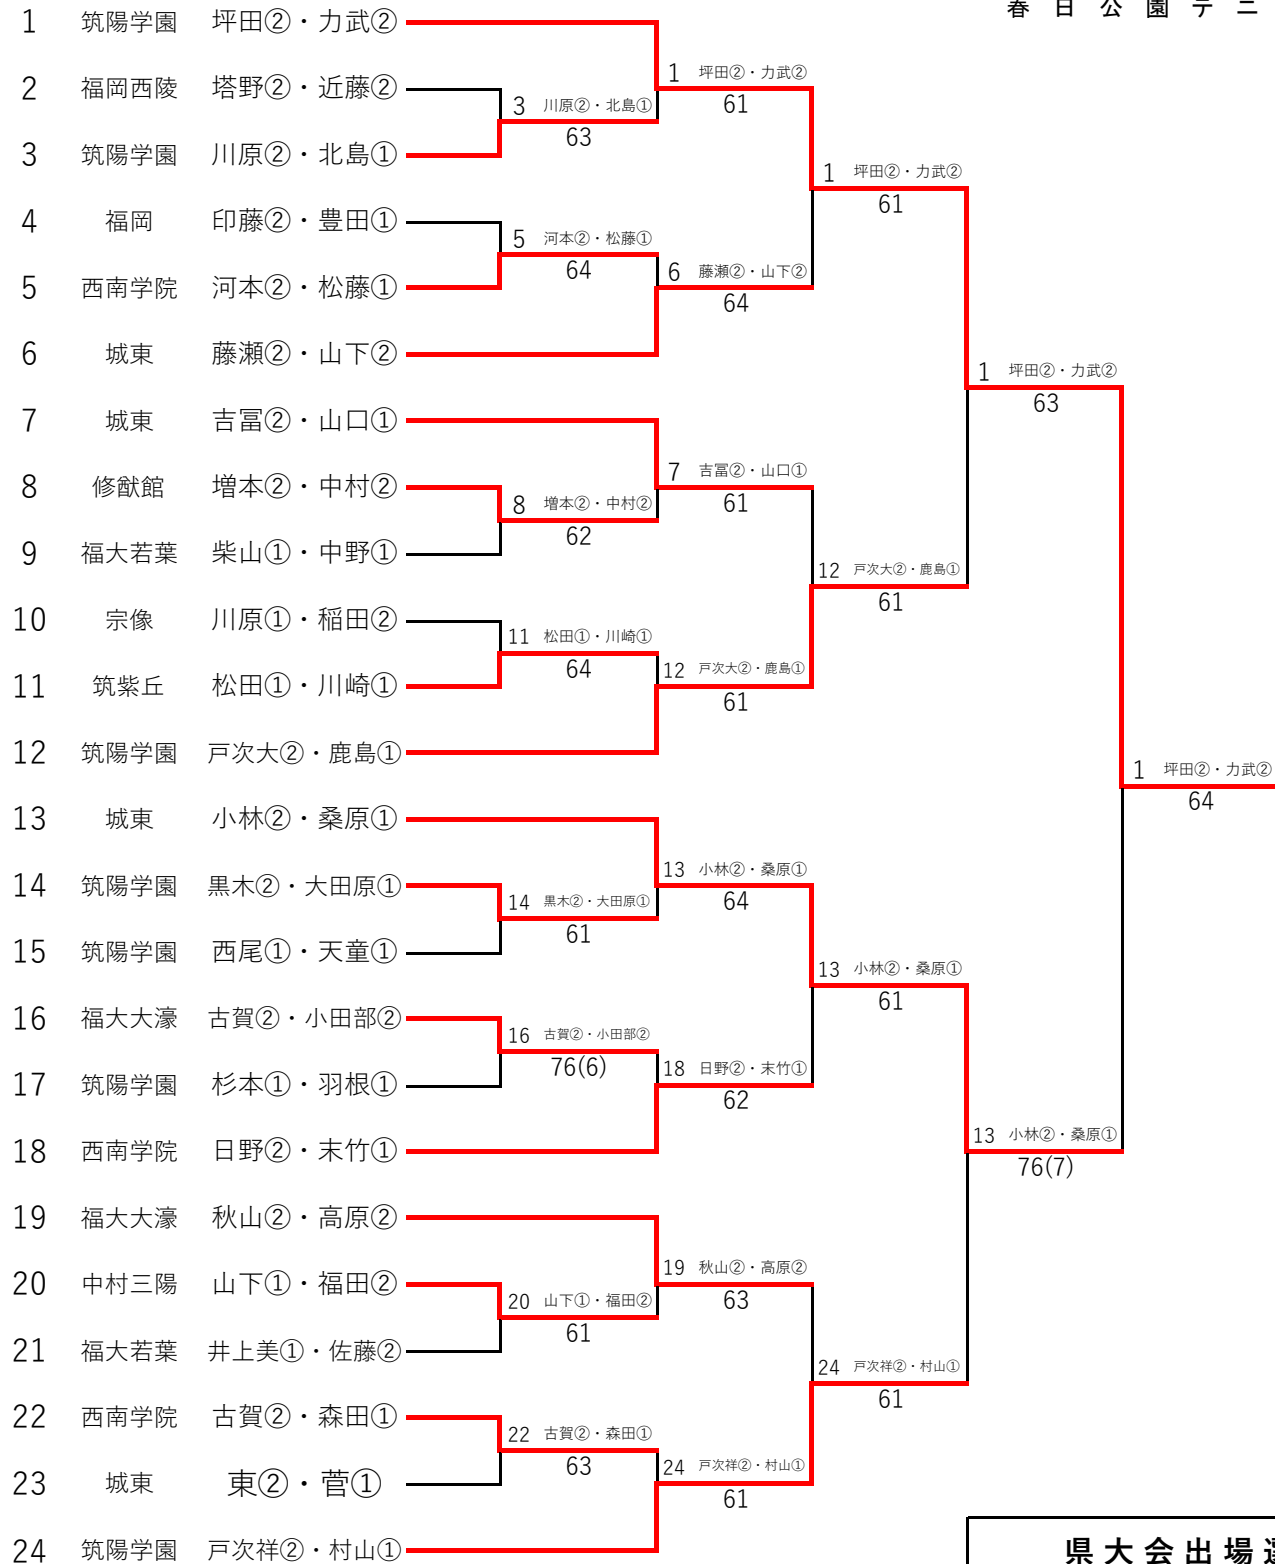

令和6年度福岡県高等学校テニス新人大会 中部ブロック予選会 男子ダブルス

※丸数字は学年

令和6年9月21日・22日
春日公園テニスコート

3位 決定戦

県大会出場選手	
1位	筑陽学園 坪田②・力武②
2位	城東 小林②・桑原①
3位	筑陽学園 戸次大②・鹿島①
4位	筑陽学園 戸次祥②・村山①

令和6年度 福岡県高等学校テニス新人大会 中部ブロック予選会 男子ダブルス予選 (その1/2)

令和6年 9月21日 春日公園テニスコート

※丸数字は学年