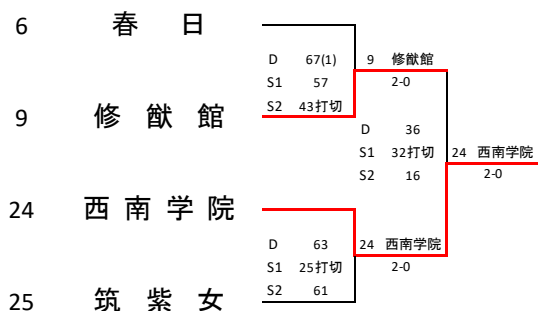

# 令和6年度 福岡県高等学校総合体育大会テニス選手権大会 中部ブロック予選会 女子団体

令和6年 4月27日・28日  
春日公園テニスコート

## 順位決定戦 (5 - 6位)

## 順位決定戦 (3 - 4位)