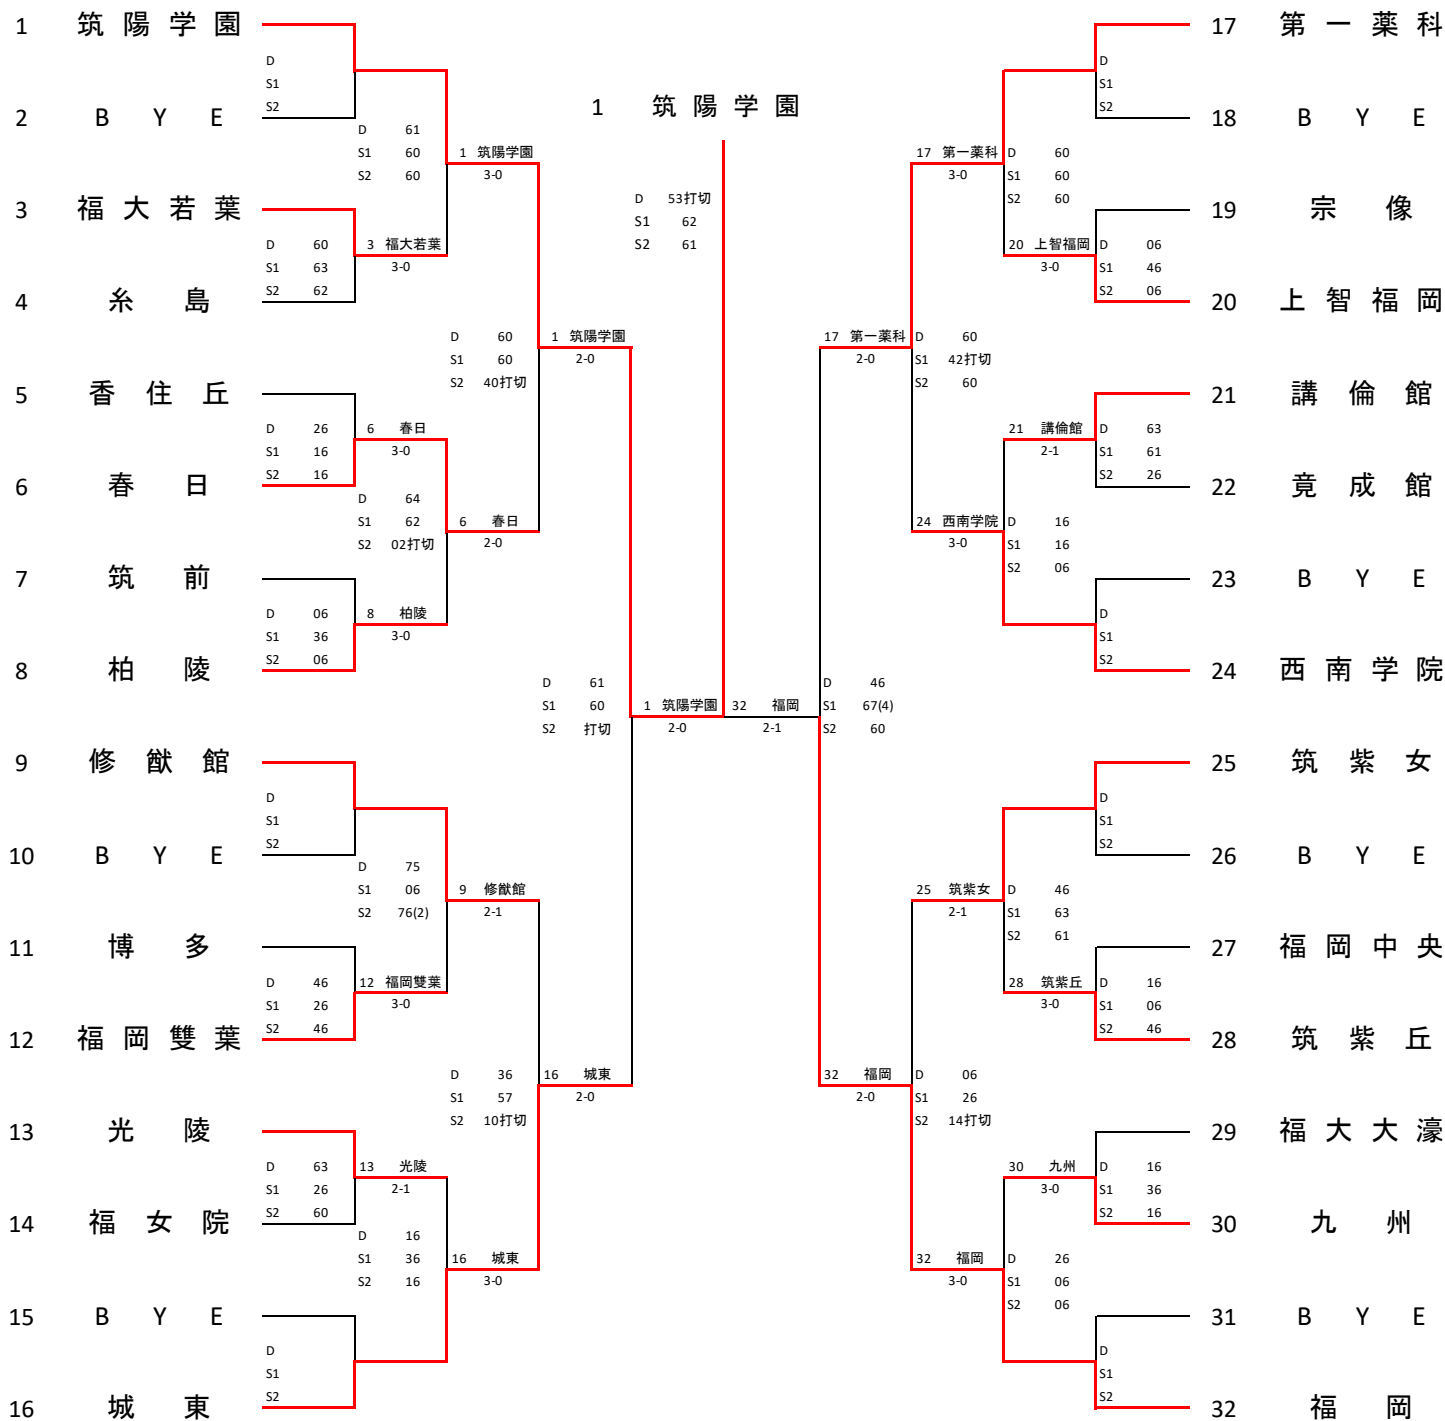

# 令和6年度 福岡県高等学校総合体育大会テニス選手権大会 中部ブロック予選会 女子団体

令和6年 4月27日・28日  
春日公園テニスコート

## 順位決定戦 (5 - 6位)

## 順位決定戦 (3 - 4位)