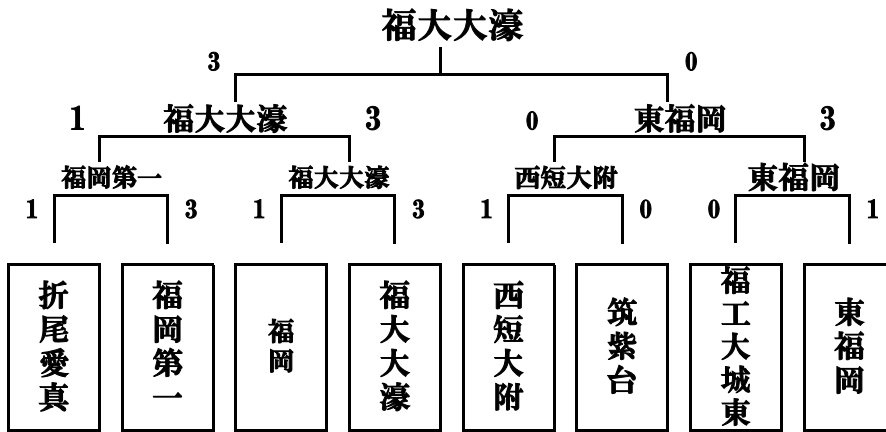

男子団体決勝トーナメント

決勝スコア

	先鋒	次鋒	中堅	副将	大将		代表戦
福大大濠	亀山	野口	三宅	林	森	3	
打突部位	引き分け	メ	メ	引き分け	メ	4	
	引き分け			引き分け		0	
東福岡	北原	安部	志水	大末	橋本	0