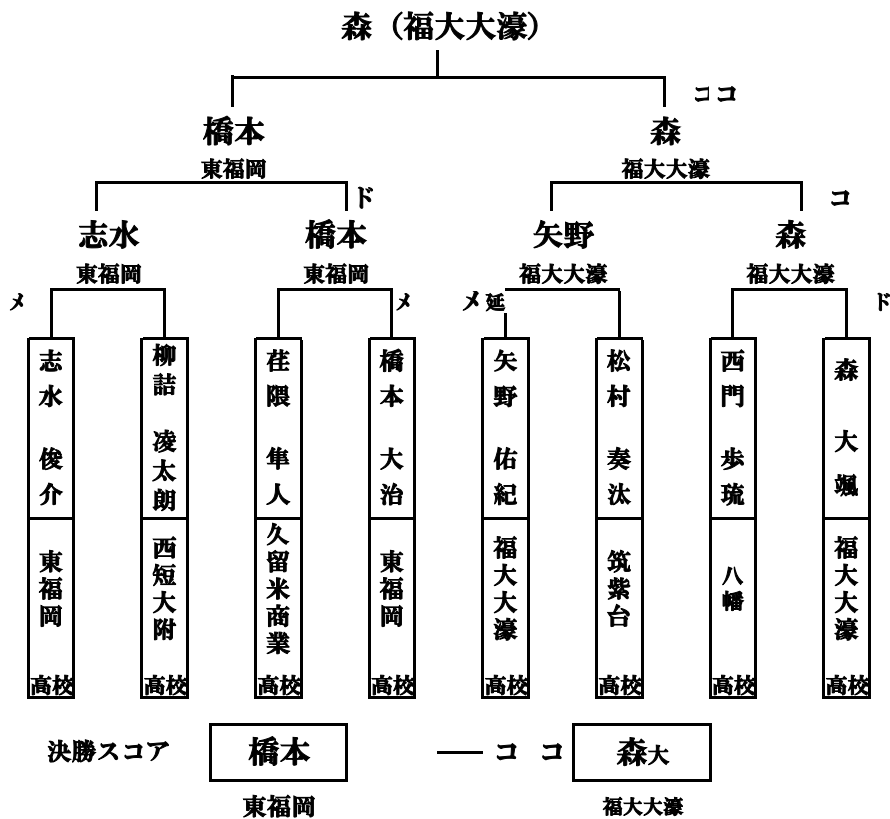

男子個人トーナメント