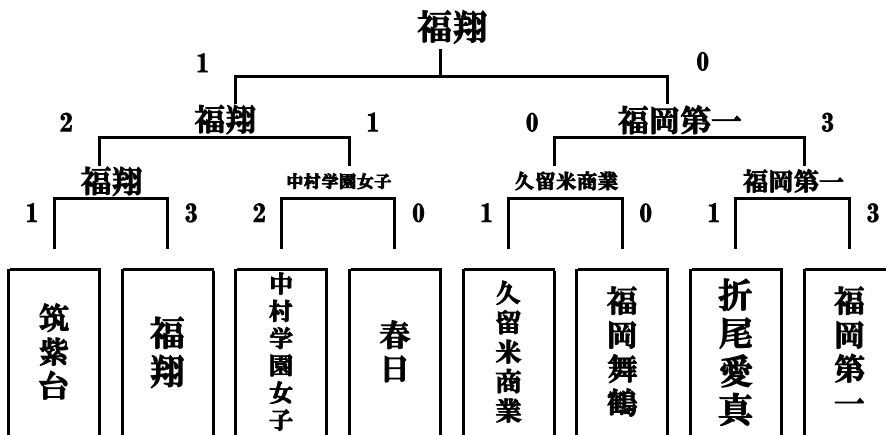

女子団体決勝トーナメント

決勝スコア

	先鋒	次鋒	中堅	副将	大将		代表戦
福翔	金松	高田	林	吉良	高木	0	高木
打突部位	引き分け	引き分け	引き分け	引き分け	引き分け	0	下
	引き分け	引き分け	引き分け	引き分け	引き分け	0	
福岡第一	中阪	西木	高山	有川	三代	0	三代