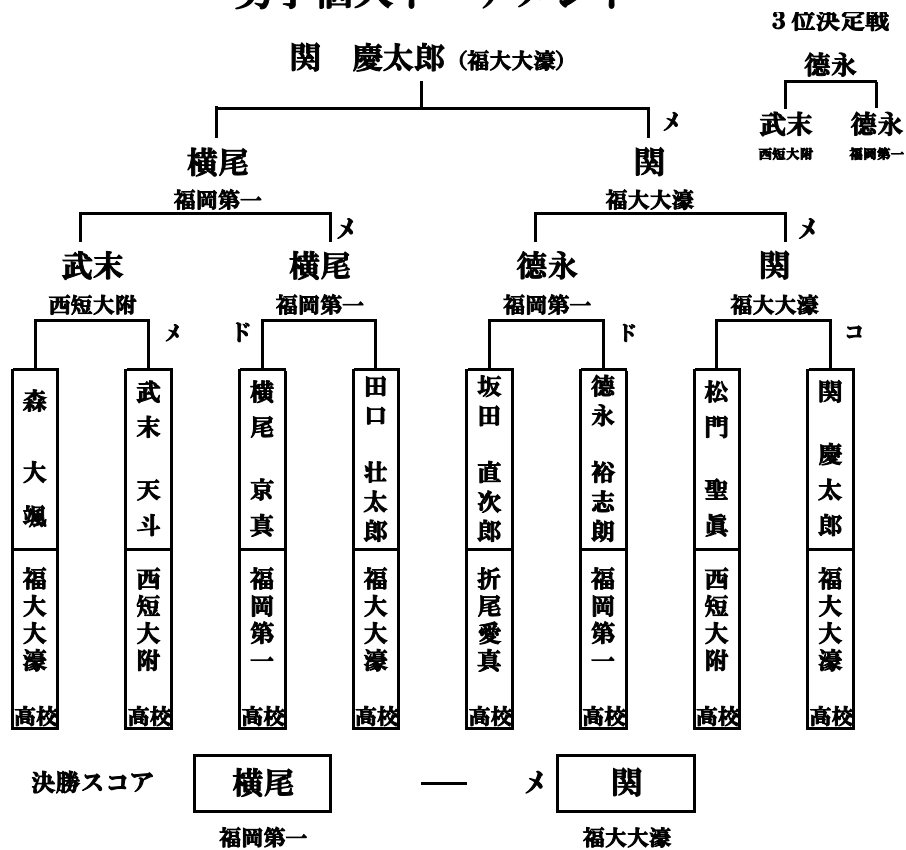

男子個人トーナメント