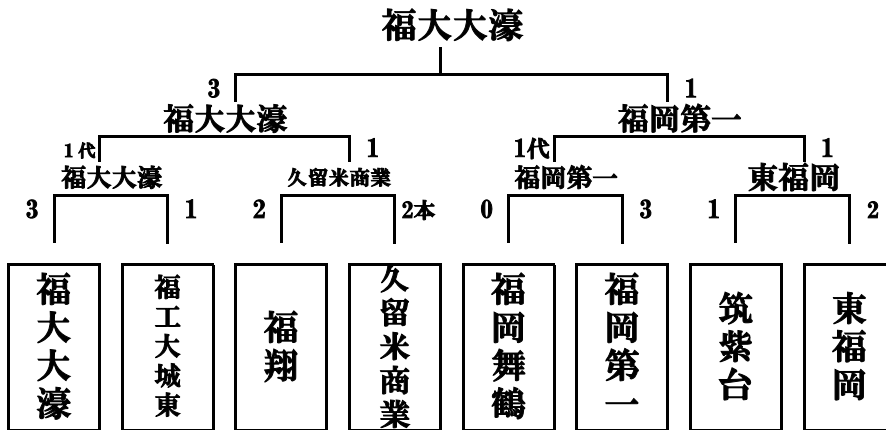

男子団体決勝トーナメント

決勝スコア

	先鋒	次鋒	中堅	副将	大将		代表戦
福大大濠	光来出	林	野口	森	関	3	
打突部位	メ	引き分け	メ	メ	メ	4	
福岡第一	魚住	杉本	重富	横尾	徳永	1