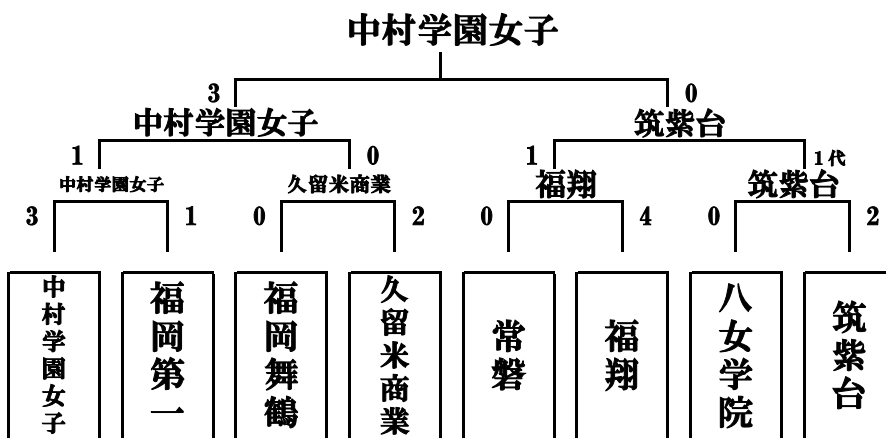

女子団体決勝トーナメント

決勝スコア

	先鋒	次鋒	中堅	副将	大将		代表戦
中村学園女子	川田	萩原	吉松	福岡	橋本	3	
打突部位	メ	引き分け	メ	引き分け	メ	3	
筑紫台	園田	古閑	尾方	佐藤	森田	0