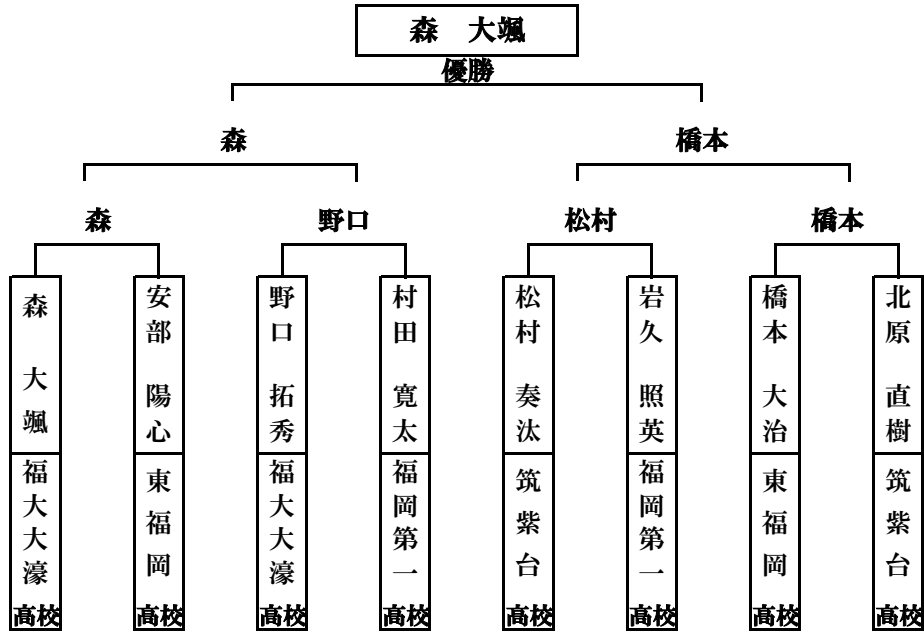

備考：男子団体戦上位12校、女子団体戦上位14校、男子個人戦上位12名、女子個人戦上位14名は、11月30日(土)・12月1日(日)飯塚市総合体育館で行われる福岡県大会に出場する。

福岡県高体連剣道専門部
担当：島添 未奈美 (武蔵台高校)

男子団体決勝トーナメント

決勝スコア

	先鋒	次鋒	中堅	副将	大将		代表戦
東福岡	北原	安部	志水	大末	橋本	1	橋本
打突部位	メ	△	△	△		2	⑬
	△	▲	△	△	△	2	
福大大濠	亀山	野口	矢野	林	森	1	森

女子団体決勝トーナメント

決勝スコア

	先鋒	次鋒	中堅	副将	大将		代表戦
福岡第一	中阪	山本	西木	有川	三代	1	
打突部位			△	△	△	2	
	コ	△	△	△		3	
筑紫台	山本	阿比留	岩中	園田	佐藤	2	

男子個人トーナメント

決勝スコア

森	⊕	—	橋本
(福大大濠)		延長	(東福岡)

女子個人トーナメント

決勝スコア