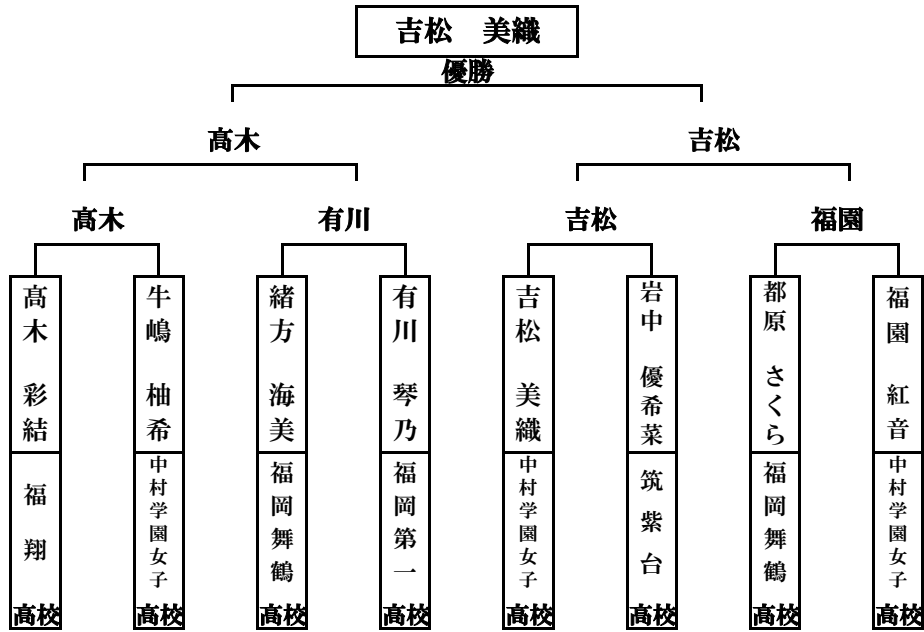

女子団体決勝トーナメント

決勝スコア

	先鋒	次鋒	中堅	副将	大将		代表戦
福岡第一	中阪	山本	西木	有川	三代	1	
打突部位			△	△	△	2	
	コ	△	△	△		3	
筑紫台	山本	阿比留	岩中	園田	佐藤	2	

男子個人トーナメント

決勝スコア

森	⊕	—	橋本
(福大大濠)		延長	(東福岡)

女子個人トーナメント

決勝スコア