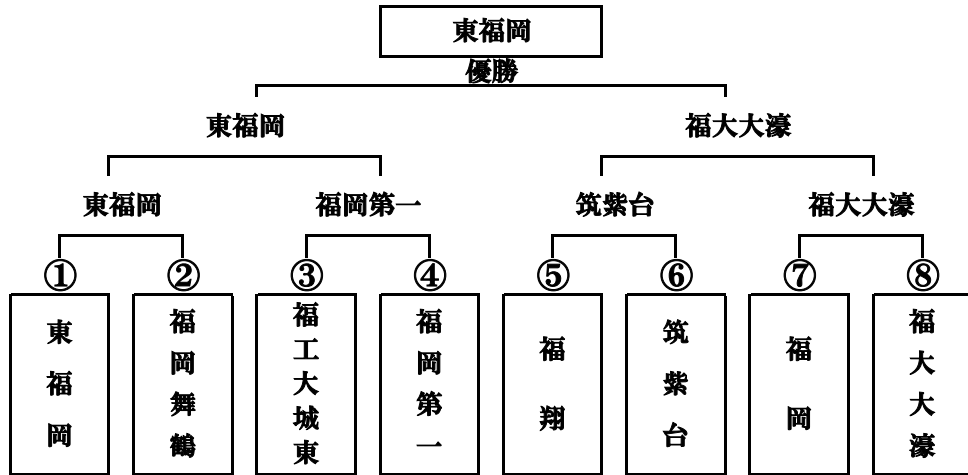

男子団体決勝トーナメント

決勝スコア

	先鋒	次鋒	中堅	副将	大将		代表戦
東福岡	北原	安部	志水	大末	橋本	1	橋本
打突部位	メ	△	△	△		2	⑬
	△	▲	△	△	△	2	
福大大濠	亀山	野口	矢野	林	森	1	森