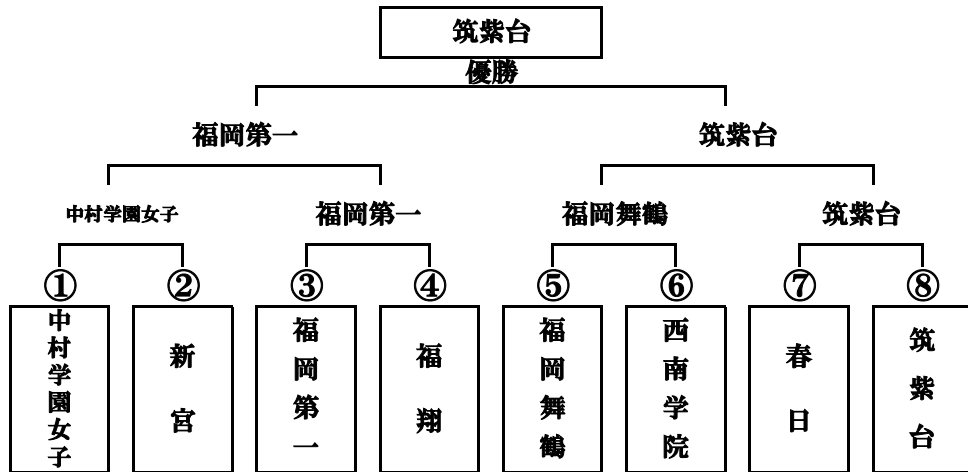

備考：男子団体戦上位12校、女子団体戦上位14校、男子個人戦上位12名、女子個人戦上位14名は、11月30日(土)・12月1日(日)飯塚市総合体育館で行われる福岡県大会に出場する。

福岡県高体連剣道専門部
担当：島添 未奈美 (武蔵台高校)

男子団体決勝トーナメント

決勝スコア

	先鋒	次鋒	中堅	副将	大将		代表戦
東福岡	北原	安部	志水	大末	橋本	1	橋本
打突部位	メ	△	△	△		2	⑬
	△	▲	△	△	△	2	
福大大濠	亀山	野口	矢野	林	森	1	森

女子団体決勝トーナメント

決勝スコア

	先鋒	次鋒	中堅	副将	大将		代表戦
福岡第一	中阪	山本	西木	有川	三代	1	
打突部位			△	△	△	2	
	コ	△	△	△		3	
筑紫台	山本	阿比留	岩中	園田	佐藤	2	

男子個人トーナメント

決勝スコア

森	⊕	—	橋本
(福大大濠)		延長	(東福岡)

女子個人トーナメント

決勝スコア