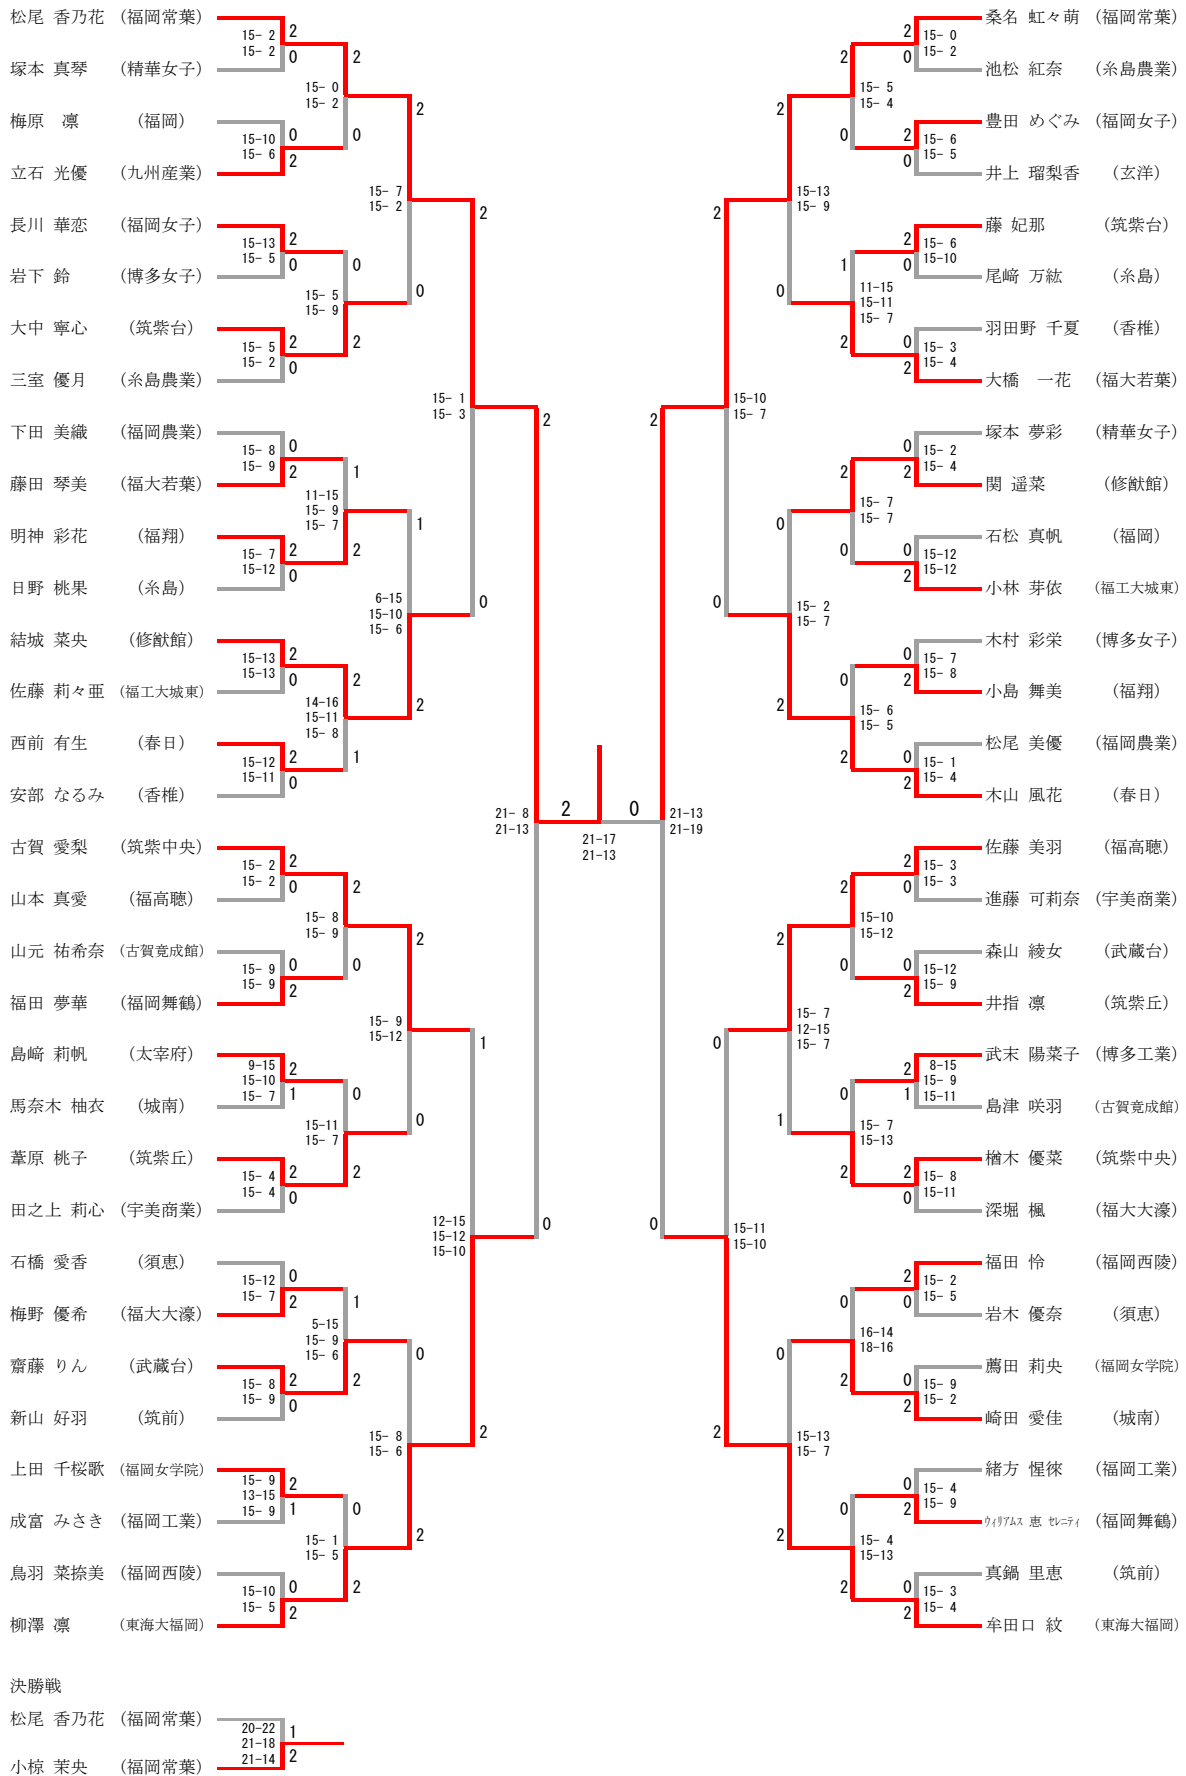

高校男子ダブルス (1/2)

高校男子ダブルス (2/2)

高校女子ダブルス (1/2)

決勝戦
 福原 安祐美 (福岡常業) vs 齊藤 風沙 (福岡常業) - 12-21, 23-21
 桑名 虹々萌 (福岡常業) vs 松尾 香乃花 (福岡常業) - 21-17, 1

高崎 未渚 (福岡常業) vs 稗田 菜那 (福岡常業) - 15-8, 2
 東 葉菜 (福岡工業) vs 田久保 百恵 (福岡工業) - 15-5, 0
 門口 亜佑香 (福大大濠) vs 東 茉央 (福大大濠) - 15-7, 15-5, 2
 武末 陽菜子 (博多工業) vs 荷本 奈美 (博多工業) - 15-7, 15-8, 0
 浦島 みつき (福大若葉) vs 河津 日々季 (福大若葉) - 15-3, 15-9, 2
 村上 結寿 (糸島農業) vs 井手 りら (糸島農業) - 15-2, 15-9, 0
 安部 なるみ (香椎) vs 松田 唯花 (香椎) - 15-1, 15-2, 2
 藤本 美寿 (武蔵台) vs 森山 綾女 (武蔵台) - 9-15, 19-17, 15-10, 2
 葦原 桃子 (筑紫丘) vs 井指 凜 (筑紫丘) - 15-10, 15-13, 0
 豊田 めぐみ (福岡女子) vs 西頭 くるみ (福岡女子) - 15-3, 15-0, 2
 荒川内 琉那 (福岡舞鶴) vs 福田 夢華 (福岡舞鶴) - 15-6, 15-9, 0
 梅崎 菜 (福岡農業) vs 岡部 紗希 (福岡農業) - 16-14, 15-6, 2
 上床 心々音 (福岡西陵) vs 大石 千尋 (福岡西陵) - 15-9, 15-4, 0
 小坪 実優 (博多女子) vs 濱田 優南 (博多女子) - 15-2, 15-1, 2
 山本 風花 (春日) vs 平本 想佳 (春日) - 15-2, 15-1, 2
 上田 千桜歌 (福岡女学院) vs 目黒 愛珠 (福岡女学院) - 15-13, 16-14, 2
 清岡 暖々実 (福工大城東) vs 小宮 美晴 (福工大城東) - 15-12, 15-12, 0
 島津 咲羽 (古賀竟成館) vs 中村 唯颯 (古賀竟成館) - 15-11, 8-15, 15-10, 2
 大野 琉華 (福岡) vs 山本 真奈美 (福岡) - 15-6, 15-5, 1
 本多 心佳 (筑紫中央) vs 大橋 花実 (筑紫中央) - 15-5, 15-2, 2
 田中 菜那 (精華女子) vs 松本 泉咲 (精華女子) - 15-10, 15-12, 2
 穴井 彩世 (城南) vs 西田 香那 (城南) - 15-4, 15-7, 0
 藤 妃那 (筑紫台) vs 武末 さくら (筑紫台) - 15-4, 15-7, 2
 荒木 知那 (福翔) vs 明神 彩花 (福翔) - 15-12, 15-13, 2
 田之上 莉心 (宇美商業) vs 橋本 悠生 (宇美商業) - 15-3, 15-5, 0
 青木 奏 (玄洋) vs 阿部 心音 (玄洋) - 15-3, 15-6, 0
 松田 真歩 (修猷館) vs 関 遥菜 (修猷館) - 15-5, 15-4, 2
 朝部 歩海 (糸島) vs 白水 七実 (糸島) - 15-11, 15-8, 2
 團 杏里 (筑前) vs 井上 想良 (筑前) - 15-11, 15-10, 0
 久保 雪菜 (東海大福岡) vs 牟田口 紋 (東海大福岡) - 15-4, 15-6, 2

高校女子ダブルス (2/2)

高校女子シングルス (1/2)

高校女子シングルス (2/2)

高校男子シングルス (1/2)

高校男子シングルス (2/2)