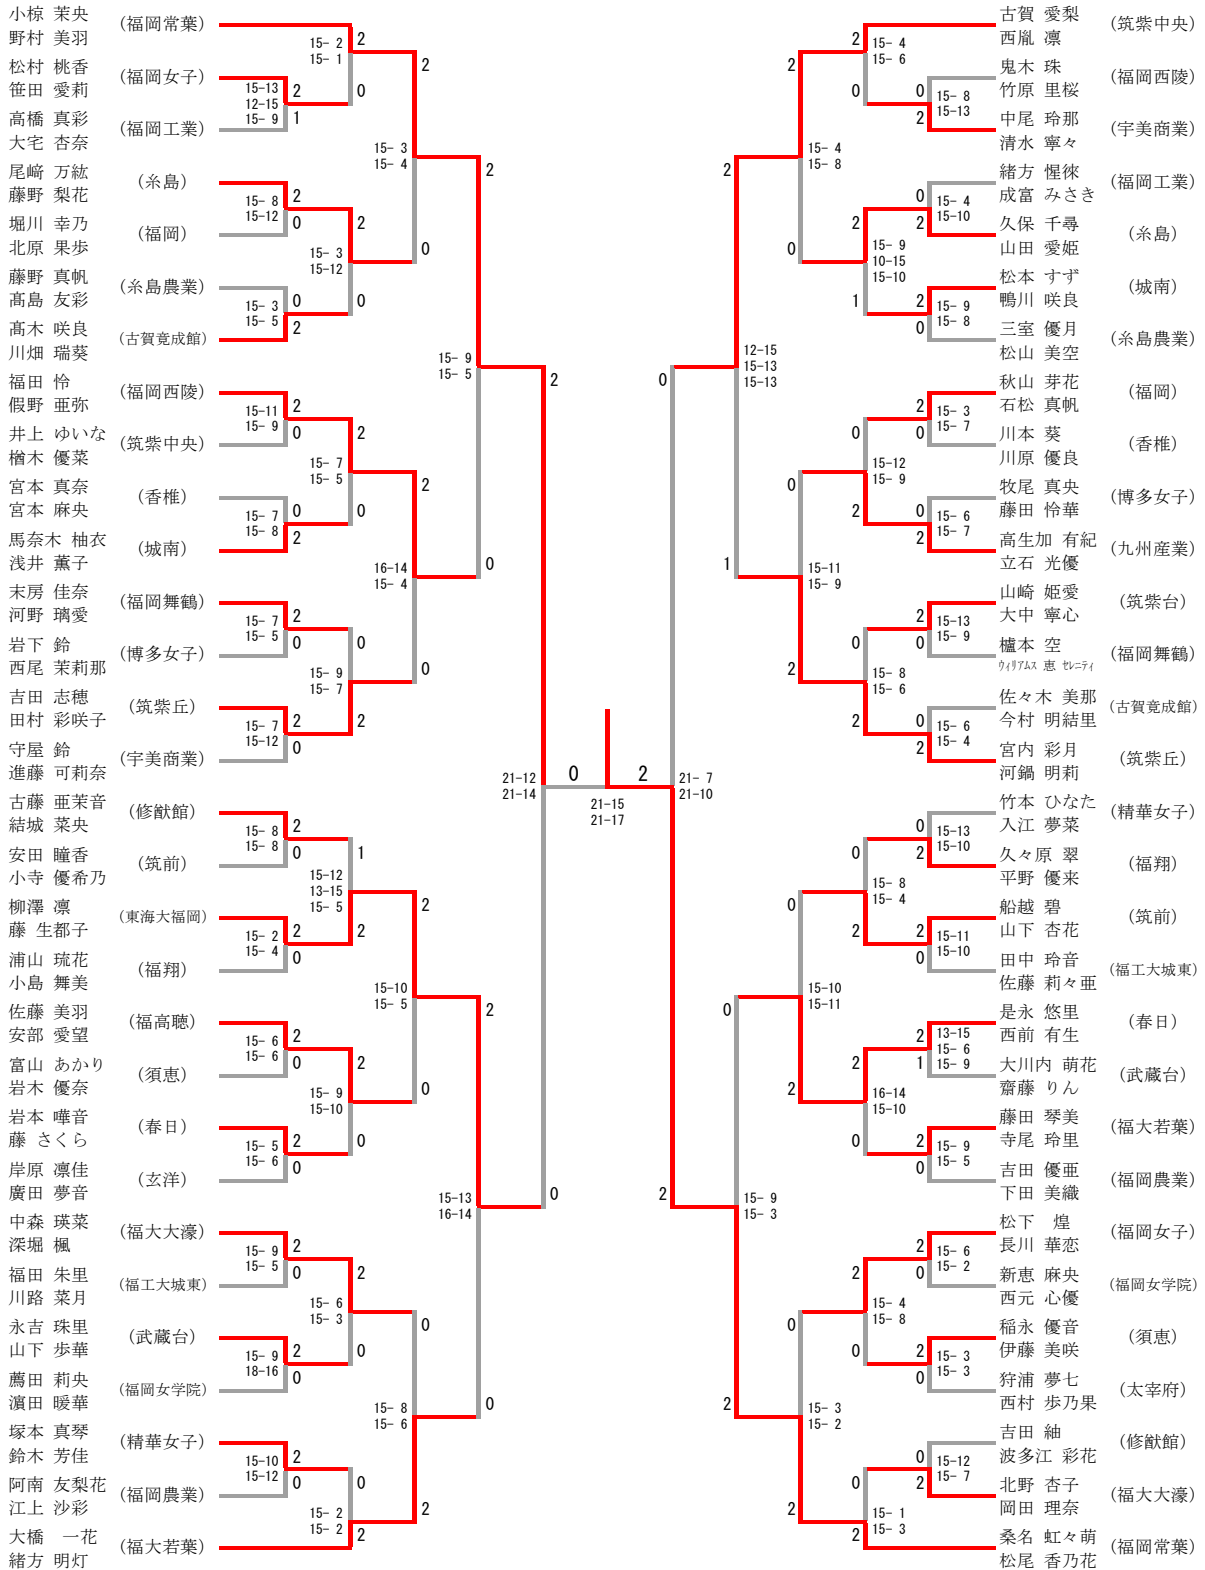

高校男子ダブルス (1/2)

高校男子ダブルス (2/2)

高校女子ダブルス (1/2)

決勝戦
 福原 安祐美 (福岡常業) vs 齊藤 風沙 (福岡常業) - 12-21, 23-21
 桑名 虹々萌 (福岡常業) vs 松尾 香乃花 (福岡常業) - 21-17, 1

高崎 未渚 (福岡常業) vs 稗田 菜那 (福岡常業) - 15-8, 2
 東 葉菜 (福岡工業) vs 田久保 百恵 (福岡工業) - 15-5, 0
 門口 亜佑香 (福大大濠) vs 東 茉央 (福大大濠) - 15-7, 15-5, 2
 武末 陽菜子 (博多工業) vs 荷本 奈美 (博多工業) - 15-7, 15-8, 0
 浦島 みつき (福大若葉) vs 河津 日々季 (福大若葉) - 15-3, 15-9, 2
 村上 結寿 (糸島農業) vs 井手 りら (糸島農業) - 15-2, 15-9, 0
 安部 なるみ (香椎) vs 松田 唯花 (香椎) - 15-1, 15-2, 2
 藤本 美寿 (武蔵台) vs 森山 綾女 (武蔵台) - 9-15, 19-17, 15-10, 2
 葦原 桃子 (筑紫丘) vs 井指 凜 (筑紫丘) - 15-10, 15-13, 0
 豊田 めぐみ (福岡女子) vs 西頭 くるみ (福岡女子) - 15-3, 15-0, 2
 荒川内 琉那 (福岡舞鶴) vs 福田 夢華 (福岡舞鶴) - 15-6, 15-9, 0
 梅崎 菜 (福岡農業) vs 岡部 紗希 (福岡農業) - 16-14, 15-6, 2
 上床 心々音 (福岡西陵) vs 大石 千尋 (福岡西陵) - 15-9, 15-4, 0
 小坪 実優 (博多女子) vs 濱田 優南 (博多女子) - 15-2, 15-1, 2
 山本 風花 (春日) vs 平本 想佳 (春日) - 15-2, 15-1, 2
 上田 千桜歌 (福岡女学院) vs 目黒 愛珠 (福岡女学院) - 15-13, 16-14, 2
 清岡 暖々実 (福工大城東) vs 小宮 美晴 (福工大城東) - 15-12, 15-12, 0
 島津 咲羽 (古賀竟成館) vs 中村 唯颯 (古賀竟成館) - 15-11, 8-15, 15-10, 2
 大野 琉華 (福岡) vs 山本 真奈美 (福岡) - 15-6, 15-5, 1
 本多 心佳 (筑紫中央) vs 大橋 花実 (筑紫中央) - 15-5, 15-2, 2
 田中 菜那 (精華女子) vs 松本 泉咲 (精華女子) - 15-10, 15-12, 2
 穴井 彩世 (城南) vs 西田 香那 (城南) - 15-4, 15-7, 0
 藤 妃那 (筑紫台) vs 武末 さくら (筑紫台) - 15-4, 15-7, 2
 荒木 知那 (福翔) vs 明神 彩花 (福翔) - 15-12, 15-13, 2
 田之上 莉心 (宇美商業) vs 橋本 悠生 (宇美商業) - 15-3, 15-5, 0
 青木 奏 (玄洋) vs 阿部 心音 (玄洋) - 15-3, 15-6, 0
 松田 真歩 (修猷館) vs 関 遥菜 (修猷館) - 15-5, 15-4, 2
 朝部 歩海 (糸島) vs 白水 七実 (糸島) - 15-11, 15-8, 2
 團 杏里 (筑前) vs 井上 想良 (筑前) - 15-11, 15-10, 0
 久保 雪菜 (東海大福岡) vs 牟田口 紋 (東海大福岡) - 15-4, 15-6, 2

高校女子ダブルス (2/2)

高校女子シングルス (1/2)

高校女子シングルス (2/2)

高校男子シングルス (1/2)

高校男子シングルス (2/2)