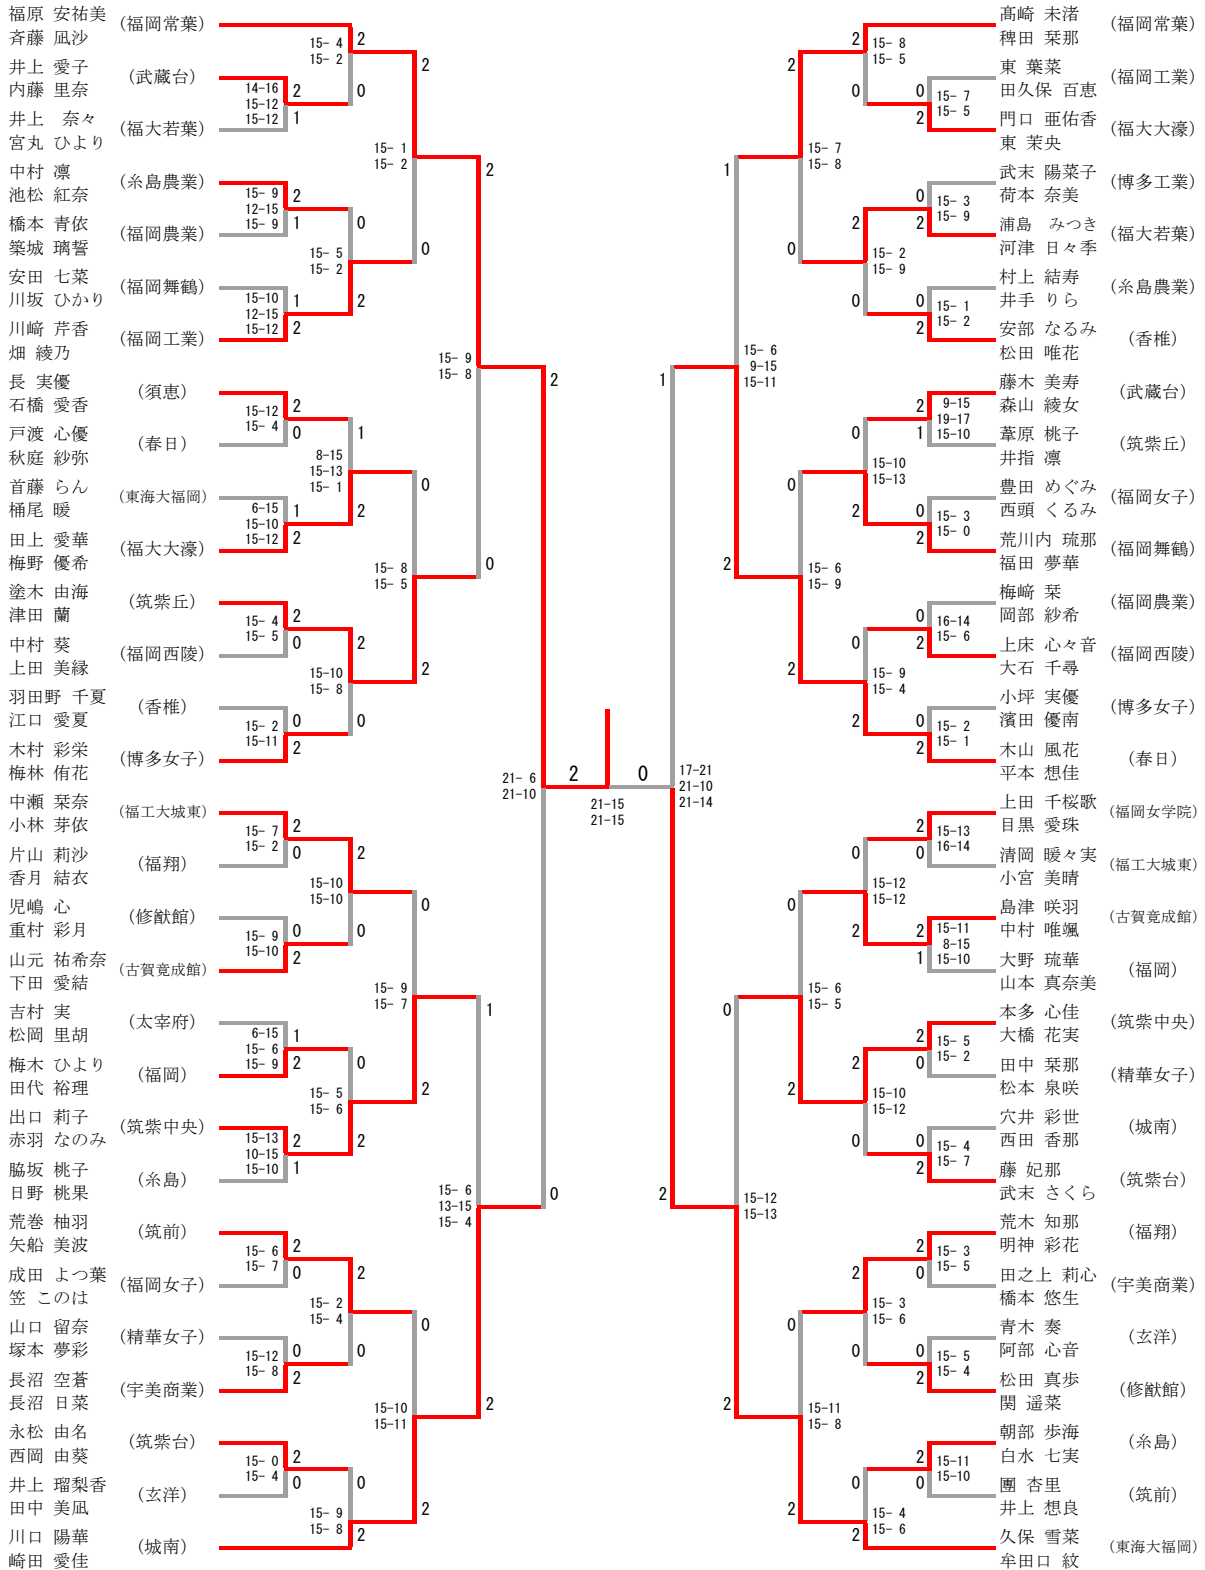

高校男子ダブルス (1/2)

高校男子ダブルス (2/2)

高校女子ダブルス (1/2)

決勝戦
 福原 安祐美 (福岡常業) vs 齊藤 風沙 (福岡常業) - 12-21, 23-21
 桑名 虹々萌 (福岡常業) vs 松尾 香乃花 (福岡常業) - 21-17, 1

高崎 未渚 (福岡常業) vs 稗田 菜那 (福岡常業) - 15-8, 2
 東 葉菜 (福岡工業) vs 田久保 百恵 (福岡工業) - 15-5, 0
 門口 亜佑香 (福大大濠) vs 東 茉央 (福大大濠) - 15-7, 15-5, 2
 武末 陽菜子 (博多工業) vs 荷本 奈美 (博多工業) - 15-7, 15-8, 0
 浦島 みつき (福大若葉) vs 河津 日々季 (福大若葉) - 15-3, 15-9, 2
 村上 結寿 (糸島農業) vs 井手 りら (糸島農業) - 15-2, 15-9, 0
 安部 なるみ (香椎) vs 松田 唯花 (香椎) - 15-1, 15-2, 2
 藤本 美寿 (武蔵台) vs 森山 綾女 (武蔵台) - 9-15, 19-17, 15-10, 2
 葦原 桃子 (筑紫丘) vs 井指 凜 (筑紫丘) - 15-10, 15-13, 0
 豊田 めぐみ (福岡女子) vs 西頭 くるみ (福岡女子) - 15-3, 15-0, 2
 荒川内 琉那 (福岡舞鶴) vs 福田 夢華 (福岡舞鶴) - 15-6, 15-9, 0
 梅崎 菜 (福岡農業) vs 岡部 紗希 (福岡農業) - 16-14, 15-6, 2
 上床 心々音 (福岡西陵) vs 大石 千尋 (福岡西陵) - 15-9, 15-4, 0
 小坪 実優 (博多女子) vs 濱田 優南 (博多女子) - 15-2, 15-1, 2
 山本 風花 (春日) vs 平本 想佳 (春日) - 15-2, 15-1, 2
 上田 千桜歌 (福岡女学院) vs 目黒 愛珠 (福岡女学院) - 15-13, 16-14, 2
 清岡 暖々実 (福工大城東) vs 小宮 美晴 (福工大城東) - 15-12, 15-12, 0
 島津 咲羽 (古賀竟成館) vs 中村 唯颯 (古賀竟成館) - 15-11, 8-15, 15-10, 2
 大野 琉華 (福岡) vs 山本 真奈美 (福岡) - 15-6, 15-5, 1
 本多 心佳 (筑紫中央) vs 大橋 花実 (筑紫中央) - 15-5, 15-2, 2
 田中 菜那 (精華女子) vs 松本 泉咲 (精華女子) - 15-10, 15-12, 2
 穴井 彩世 (城南) vs 西田 香那 (城南) - 15-4, 15-7, 0
 藤 妃那 (筑紫台) vs 武末 さくら (筑紫台) - 15-4, 15-7, 2
 荒木 知那 (福翔) vs 明神 彩花 (福翔) - 15-12, 15-13, 2
 田之上 莉心 (宇美商業) vs 橋本 悠生 (宇美商業) - 15-3, 15-5, 0
 青木 奏 (玄洋) vs 阿部 心音 (玄洋) - 15-3, 15-6, 0
 松田 真歩 (修猷館) vs 関 遥菜 (修猷館) - 15-5, 15-4, 2
 朝部 歩海 (糸島) vs 白水 七実 (糸島) - 15-11, 15-8, 2
 團 杏里 (筑前) vs 井上 想良 (筑前) - 15-11, 15-10, 0
 久保 雪菜 (東海大福岡) vs 牟田口 紋 (東海大福岡) - 15-4, 15-6, 2

高校女子ダブルス (2/2)

高校女子シングルス (1/2)

高校女子シングルス (2/2)

高校男子シングルス (1/2)

高校男子シングルス (2/2)