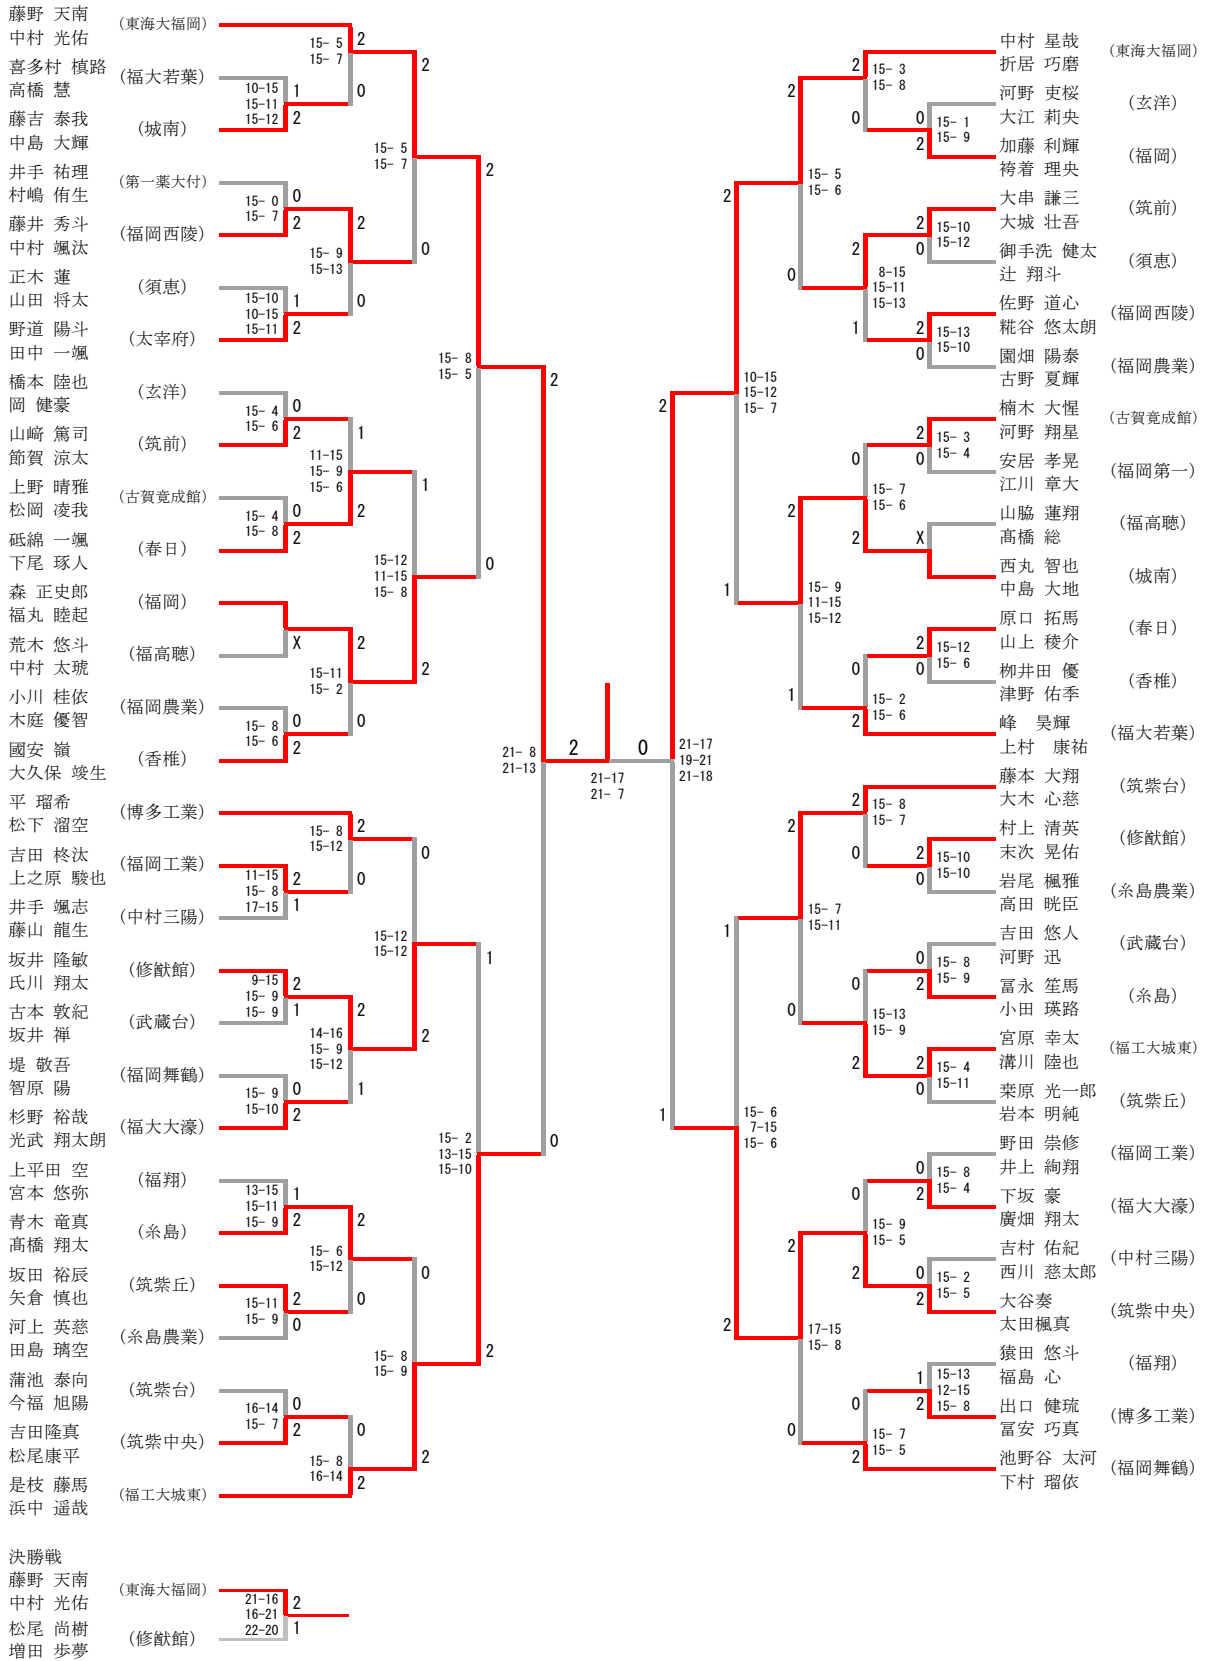

高校男子ダブルス (1/2)

高校男子ダブルス (2/2)

高校女子ダブルス (1/2)

決勝戦
 福原 安祐美 (福岡常業) vs 齊藤 風沙 (福岡常業) - 12-21, 23-21
 桑名 虹々萌 (福岡常業) vs 松尾 香乃花 (福岡常業) - 21-17, 1

高崎 未渚 (福岡常業) vs 稗田 菜那 (福岡常業) - 15-8, 2
 東 葉菜 (福岡工業) vs 田久保 百恵 (福岡工業) - 15-5, 0
 門口 亜佑香 (福大大濠) vs 東 茉央 (福大大濠) - 15-7, 15-5, 2
 武末 陽菜子 (博多工業) vs 荷本 奈美 (博多工業) - 15-7, 15-8, 0
 浦島 みつき (福大若葉) vs 河津 日々季 (福大若葉) - 15-3, 15-9, 2
 村上 結寿 (糸島農業) vs 井手 りら (糸島農業) - 15-2, 15-9, 0
 安部 なるみ (香椎) vs 松田 唯花 (香椎) - 15-1, 15-2, 2
 藤本 美寿 (武蔵台) vs 森山 綾女 (武蔵台) - 9-15, 19-17, 15-10, 2
 葦原 桃子 (筑紫丘) vs 井指 凜 (筑紫丘) - 15-10, 15-13, 0
 豊田 めぐみ (福岡女子) vs 西頭 くるみ (福岡女子) - 15-3, 15-0, 2
 荒川内 琉那 (福岡舞鶴) vs 福田 夢華 (福岡舞鶴) - 15-6, 15-9, 0
 梅崎 菜 (福岡農業) vs 岡部 紗希 (福岡農業) - 16-14, 15-6, 2
 上床 心々音 (福岡西陵) vs 大石 千尋 (福岡西陵) - 15-9, 15-4, 0
 小坪 実優 (博多女子) vs 濱田 優南 (博多女子) - 15-2, 15-1, 2
 山本 風花 (春日) vs 平本 想佳 (春日) - 15-2, 15-1, 2
 上田 千桜歌 (福岡女学院) vs 目黒 愛珠 (福岡女学院) - 15-13, 16-14, 2
 清岡 暖々実 (福工大城東) vs 小宮 美晴 (福工大城東) - 15-12, 15-12, 0
 島津 咲羽 (古賀竟成館) vs 中村 唯颯 (古賀竟成館) - 15-11, 8-15, 15-10, 2
 大野 琉華 (福岡) vs 山本 真奈美 (福岡) - 15-6, 15-5, 1
 本多 心佳 (筑紫中央) vs 大橋 花実 (筑紫中央) - 15-5, 15-2, 2
 田中 菜那 (精華女子) vs 松本 泉咲 (精華女子) - 15-10, 15-12, 2
 穴井 彩世 (城南) vs 西田 香那 (城南) - 15-4, 15-7, 0
 藤 妃那 (筑紫台) vs 武末 さくら (筑紫台) - 15-4, 15-7, 2
 荒木 知那 (福翔) vs 明神 彩花 (福翔) - 15-12, 15-13, 2
 田之上 莉心 (宇美商業) vs 橋本 悠生 (宇美商業) - 15-3, 15-5, 0
 青木 奏 (玄洋) vs 阿部 心音 (玄洋) - 15-3, 15-6, 0
 松田 真歩 (修猷館) vs 関 遥菜 (修猷館) - 15-5, 15-4, 2
 朝部 歩海 (糸島) vs 白水 七実 (糸島) - 15-11, 15-8, 2
 團 杏里 (筑前) vs 井上 想良 (筑前) - 15-11, 15-10, 0
 久保 雪菜 (東海大福岡) vs 牟田口 紋 (東海大福岡) - 15-4, 15-6, 2

高校女子ダブルス (2/2)

高校女子シングルス (1/2)

高校女子シングルス (2/2)

高校男子シングルス (1/2)

高校男子シングルス (2/2)