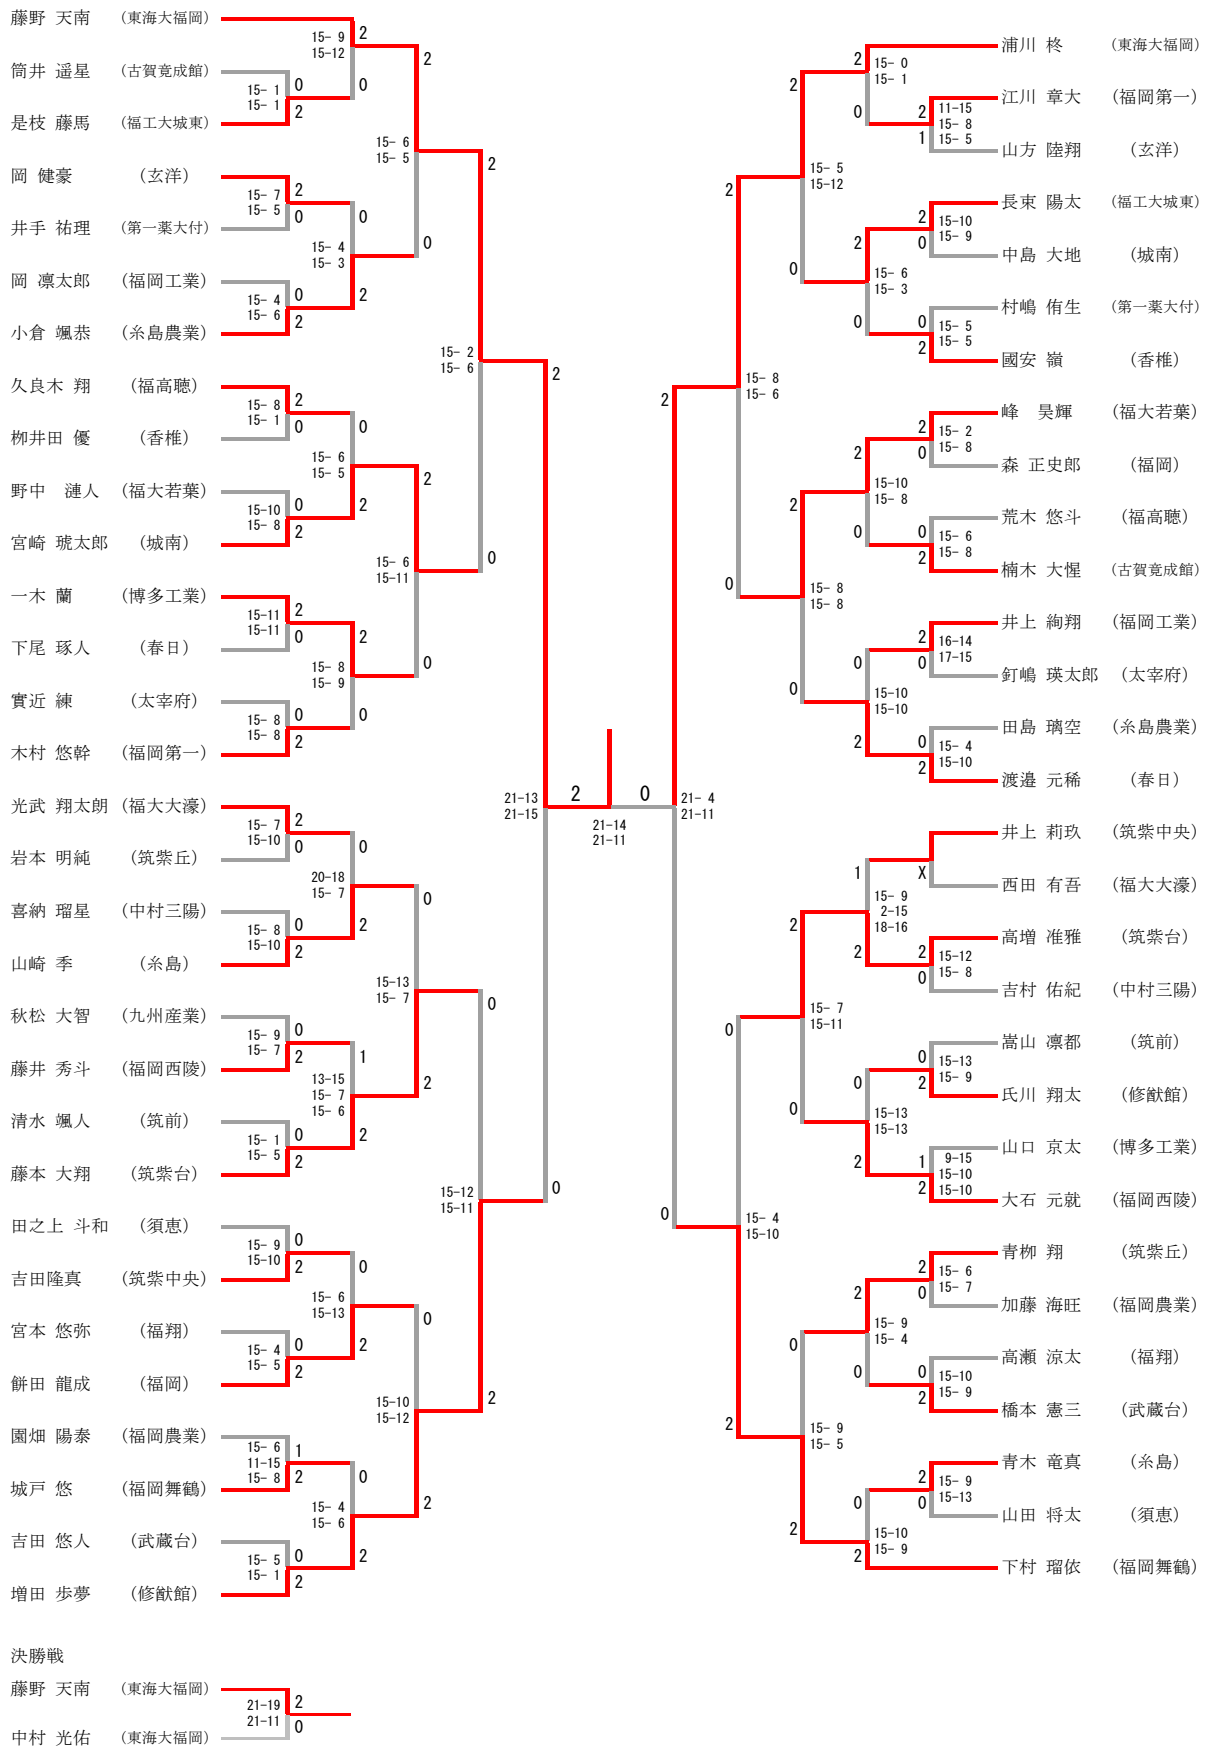

高校男子ダブルス (1/2)

高校男子ダブルス (2/2)

高校女子ダブルス (1/2)

決勝戦
 福原 安祐美 (福岡常業) vs 齊藤 風沙 (福岡常業) - 12-21, 23-21
 桑名 虹々萌 (福岡常業) vs 松尾 香乃花 (福岡常業) - 21-17, 1

高崎 未渚 (福岡常業) vs 稗田 菜那 (福岡常業) - 15-8, 2
 東 葉菜 (福岡工業) vs 田久保 百恵 (福岡工業) - 15-5, 0
 門口 亜佑香 (福大大濠) vs 東 茉央 (福大大濠) - 15-7, 15-5, 2
 武末 陽菜子 (博多工業) vs 荷本 奈美 (博多工業) - 15-7, 15-8, 0
 浦島 みつき (福大若葉) vs 河津 日々季 (福大若葉) - 15-3, 15-9, 2
 村上 結寿 (糸島農業) vs 井手 りら (糸島農業) - 15-2, 15-9, 0
 安部 なるみ (香椎) vs 松田 唯花 (香椎) - 15-1, 15-2, 2
 藤本 美寿 (武蔵台) vs 森山 綾女 (武蔵台) - 9-15, 19-17, 15-10, 2
 葦原 桃子 (筑紫丘) vs 井指 凜 (筑紫丘) - 15-10, 15-13, 0
 豊田 めぐみ (福岡女子) vs 西頭 くるみ (福岡女子) - 15-3, 15-0, 2
 荒川内 琉那 (福岡舞鶴) vs 福田 夢華 (福岡舞鶴) - 15-6, 15-9, 0
 梅崎 菜 (福岡農業) vs 岡部 紗希 (福岡農業) - 16-14, 15-6, 2
 上床 心々音 (福岡西陵) vs 大石 千尋 (福岡西陵) - 15-9, 15-4, 0
 小坪 実優 (博多女子) vs 濱田 優南 (博多女子) - 15-2, 15-1, 2
 山本 風花 (春日) vs 平本 想佳 (春日) - 15-2, 15-1, 2
 上田 千桜歌 (福岡女学院) vs 目黒 愛珠 (福岡女学院) - 15-13, 16-14, 2
 清岡 暖々実 (福工大城東) vs 小宮 美晴 (福工大城東) - 15-12, 15-12, 0
 島津 咲羽 (古賀竟成館) vs 中村 唯颯 (古賀竟成館) - 15-11, 8-15, 15-10, 2
 大野 琉華 (福岡) vs 山本 真奈美 (福岡) - 15-6, 15-5, 1
 本多 心佳 (筑紫中央) vs 大橋 花実 (筑紫中央) - 15-5, 15-2, 2
 田中 菜那 (精華女子) vs 松本 泉咲 (精華女子) - 15-10, 15-12, 2
 穴井 彩世 (城南) vs 西田 香那 (城南) - 15-4, 15-7, 0
 藤 妃那 (筑紫台) vs 武末 さくら (筑紫台) - 15-4, 15-7, 2
 荒木 知那 (福翔) vs 明神 彩花 (福翔) - 15-12, 15-13, 2
 田之上 莉心 (宇美商業) vs 橋本 悠生 (宇美商業) - 15-3, 15-5, 0
 青木 奏 (玄洋) vs 阿部 心音 (玄洋) - 15-3, 15-6, 0
 松田 真歩 (修猷館) vs 関 遥菜 (修猷館) - 15-5, 15-4, 2
 朝部 歩海 (糸島) vs 白水 七実 (糸島) - 15-11, 15-8, 2
 團 杏里 (筑前) vs 井上 想良 (筑前) - 15-11, 15-10, 0
 久保 雪菜 (東海大福岡) vs 牟田口 紋 (東海大福岡) - 15-4, 15-6, 2

高校女子ダブルス (2/2)

高校女子シングルス (1/2)

高校女子シングルス (2/2)

高校男子シングルス (1/2)

高校男子シングルス (2/2)