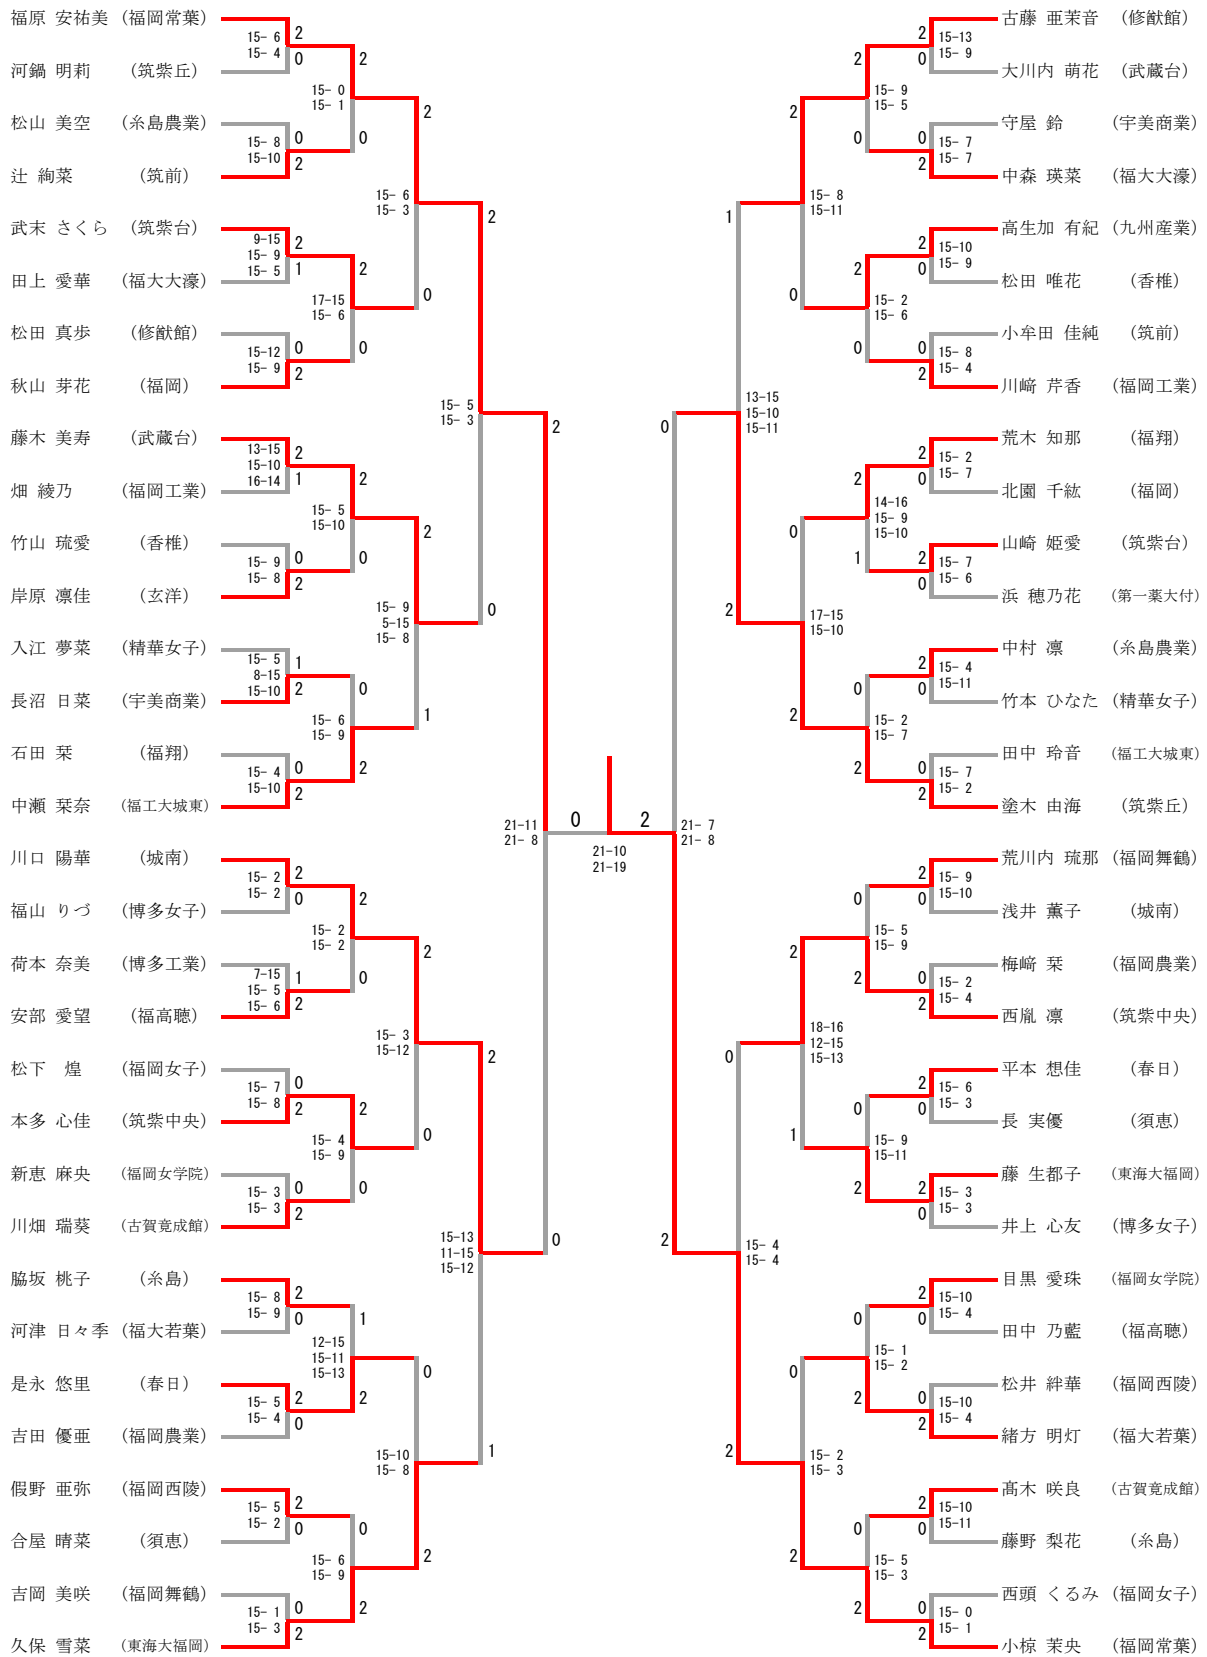

高校男子ダブルス (1/2)

高校男子ダブルス (2/2)

高校女子ダブルス (1/2)

決勝戦
 福原 安祐美 (福岡常業) vs 齊藤 風沙 (福岡常業) - 12-21, 23-21
 桑名 虹々萌 (福岡常業) vs 松尾 香乃花 (福岡常業) - 21-17, 1

高崎 未渚 (福岡常業) vs 稗田 菜那 (福岡常業) - 15-8, 2
 東 葉菜 (福岡工業) vs 田久保 百恵 (福岡工業) - 15-5, 0
 門口 亜佑香 (福大大濠) vs 東 茉央 (福大大濠) - 15-7, 15-5, 2
 武末 陽菜子 (博多工業) vs 荷本 奈美 (博多工業) - 15-7, 15-8, 0
 浦島 みつき (福大若葉) vs 河津 日々季 (福大若葉) - 15-3, 15-9, 2
 村上 結寿 (糸島農業) vs 井手 りら (糸島農業) - 15-2, 15-9, 0
 安部 なるみ (香椎) vs 松田 唯花 (香椎) - 15-1, 15-2, 2
 藤本 美寿 (武蔵台) vs 森山 綾女 (武蔵台) - 9-15, 19-17, 15-10, 2
 葦原 桃子 (筑紫丘) vs 井指 凜 (筑紫丘) - 15-10, 15-13, 0
 豊田 めぐみ (福岡女子) vs 西頭 くるみ (福岡女子) - 15-3, 15-0, 2
 荒川内 琉那 (福岡舞鶴) vs 福田 夢華 (福岡舞鶴) - 15-6, 15-9, 0
 梅崎 菜 (福岡農業) vs 岡部 紗希 (福岡農業) - 16-14, 15-6, 2
 上床 心々音 (福岡西陵) vs 大石 千尋 (福岡西陵) - 15-9, 15-4, 0
 小坪 実優 (博多女子) vs 濱田 優南 (博多女子) - 15-2, 15-1, 2
 山本 風花 (春日) vs 平本 想佳 (春日) - 15-2, 15-1, 2
 上田 千桜歌 (福岡女学院) vs 目黒 愛珠 (福岡女学院) - 15-13, 16-14, 2
 清岡 暖々実 (福工大城東) vs 小宮 美晴 (福工大城東) - 15-12, 15-12, 0
 島津 咲羽 (古賀竟成館) vs 中村 唯颯 (古賀竟成館) - 15-11, 8-15, 15-10, 2
 大野 琉華 (福岡) vs 山本 真奈美 (福岡) - 15-6, 15-5, 1
 本多 心佳 (筑紫中央) vs 大橋 花実 (筑紫中央) - 15-5, 15-2, 2
 田中 菜那 (精華女子) vs 松本 泉咲 (精華女子) - 15-10, 15-12, 2
 穴井 彩世 (城南) vs 西田 香那 (城南) - 15-4, 15-7, 0
 藤 妃那 (筑紫台) vs 武末 さくら (筑紫台) - 15-4, 15-7, 2
 荒木 知那 (福翔) vs 明神 彩花 (福翔) - 15-12, 15-13, 2
 田之上 莉心 (宇美商業) vs 橋本 悠生 (宇美商業) - 15-3, 15-5, 0
 青木 奏 (玄洋) vs 阿部 心音 (玄洋) - 15-3, 15-6, 0
 松田 真歩 (修猷館) vs 関 遥菜 (修猷館) - 15-5, 15-4, 2
 朝部 歩海 (糸島) vs 白水 七実 (糸島) - 15-11, 15-8, 2
 團 杏里 (筑前) vs 井上 想良 (筑前) - 15-11, 15-10, 0
 久保 雪菜 (東海大福岡) vs 牟田口 紋 (東海大福岡) - 15-4, 15-6, 2

高校女子ダブルス (2/2)

高校女子シングルス (1/2)

高校女子シングルス (2/2)

高校男子シングルス (1/2)

高校男子シングルス (2/2)