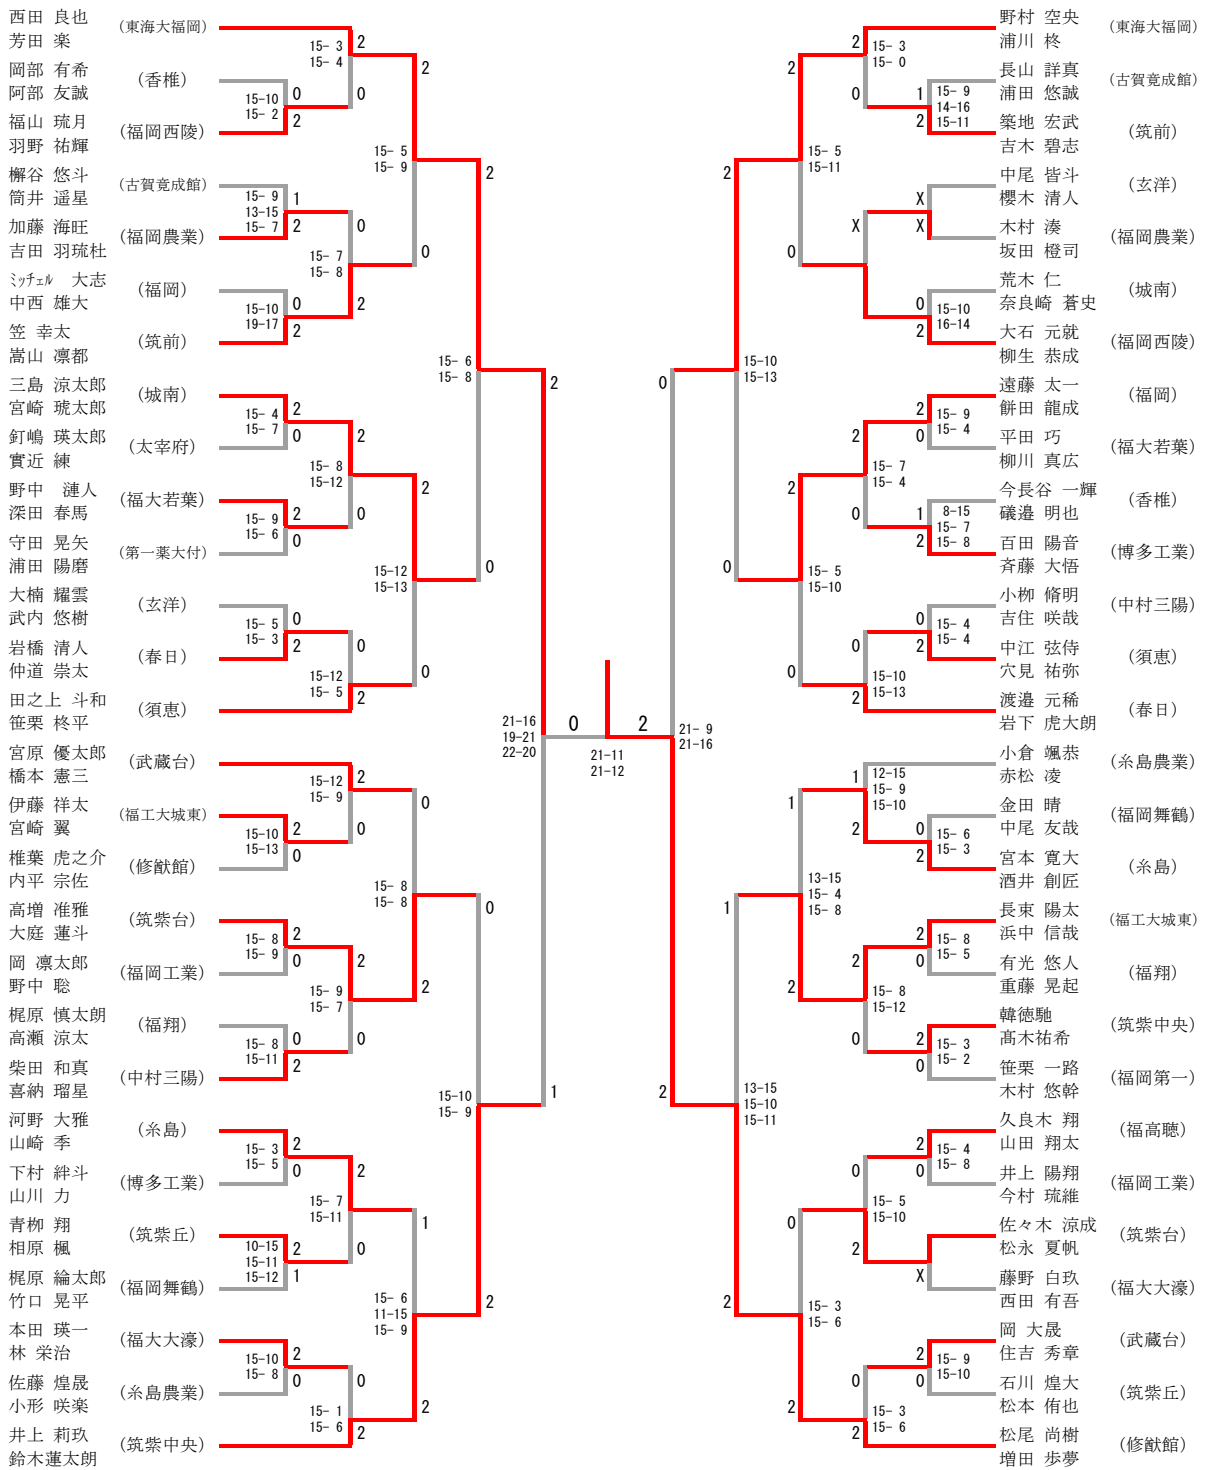

高校男子ダブルス (1/2)

高校男子ダブルス (2/2)

高校女子ダブルス (1/2)

決勝戦
 福原 安祐美 (福岡常業) vs 齊藤 風沙 (福岡常業) - 12-21, 23-21
 桑名 虹々萌 (福岡常業) vs 松尾 香乃花 (福岡常業) - 21-17, 1

高崎 未渚 (福岡常業) vs 稗田 菜那 (福岡常業) - 15-8, 2
 東 葉菜 (福岡工業) vs 田久保 百恵 (福岡工業) - 15-5, 0
 門口 亜佑香 (福大大濠) vs 東 茉央 (福大大濠) - 15-7, 15-5, 2
 武末 陽菜子 (博多工業) vs 荷本 奈美 (博多工業) - 15-7, 15-8, 0
 浦島 みつき (福大若葉) vs 河津 日々季 (福大若葉) - 15-3, 15-9, 2
 村上 結寿 (糸島農業) vs 井手 りら (糸島農業) - 15-2, 15-9, 0
 安部 なるみ (香椎) vs 松田 唯花 (香椎) - 15-1, 15-2, 2
 藤本 美寿 (武蔵台) vs 森山 綾女 (武蔵台) - 9-15, 19-17, 15-10, 2
 葦原 桃子 (筑紫丘) vs 井指 凜 (筑紫丘) - 15-10, 15-13, 0
 豊田 めぐみ (福岡女子) vs 西頭 くるみ (福岡女子) - 15-3, 15-0, 2
 荒川内 琉那 (福岡舞鶴) vs 福田 夢華 (福岡舞鶴) - 15-6, 15-9, 0
 梅崎 菜 (福岡農業) vs 岡部 紗希 (福岡農業) - 16-14, 15-6, 2
 上床 心々音 (福岡西陵) vs 大石 千尋 (福岡西陵) - 15-9, 15-4, 0
 小坪 実優 (博多女子) vs 濱田 優南 (博多女子) - 15-2, 15-1, 2
 山本 風花 (春日) vs 平本 想佳 (春日) - 15-2, 15-1, 2
 上田 千桜歌 (福岡女学院) vs 目黒 愛珠 (福岡女学院) - 15-13, 16-14, 2
 清岡 暖々実 (福工大城東) vs 小宮 美晴 (福工大城東) - 15-12, 15-12, 0
 島津 咲羽 (古賀竟成館) vs 中村 唯颯 (古賀竟成館) - 15-11, 8-15, 15-10, 2
 大野 琉華 (福岡) vs 山本 真奈美 (福岡) - 15-6, 15-5, 1
 本多 心佳 (筑紫中央) vs 大橋 花実 (筑紫中央) - 15-5, 15-2, 2
 田中 菜那 (精華女子) vs 松本 泉咲 (精華女子) - 15-10, 15-12, 2
 穴井 彩世 (城南) vs 西田 香那 (城南) - 15-4, 15-7, 0
 藤 妃那 (筑紫台) vs 武末 さくら (筑紫台) - 15-4, 15-7, 2
 荒木 知那 (福翔) vs 明神 彩花 (福翔) - 15-12, 15-13, 2
 田之上 莉心 (宇美商業) vs 橋本 悠生 (宇美商業) - 15-3, 15-5, 0
 青木 奏 (玄洋) vs 阿部 心音 (玄洋) - 15-3, 15-6, 0
 松田 真歩 (修猷館) vs 関 遥菜 (修猷館) - 15-5, 15-4, 2
 朝部 歩海 (糸島) vs 白水 七実 (糸島) - 15-11, 15-8, 2
 團 杏里 (筑前) vs 井上 想良 (筑前) - 15-11, 15-10, 0
 久保 雪菜 (東海大福岡) vs 牟田口 紋 (東海大福岡) - 15-4, 15-6, 2

高校女子ダブルス (2/2)

高校女子シングルス (1/2)

高校女子シングルス (2/2)

高校男子シングルス (1/2)

高校男子シングルス (2/2)