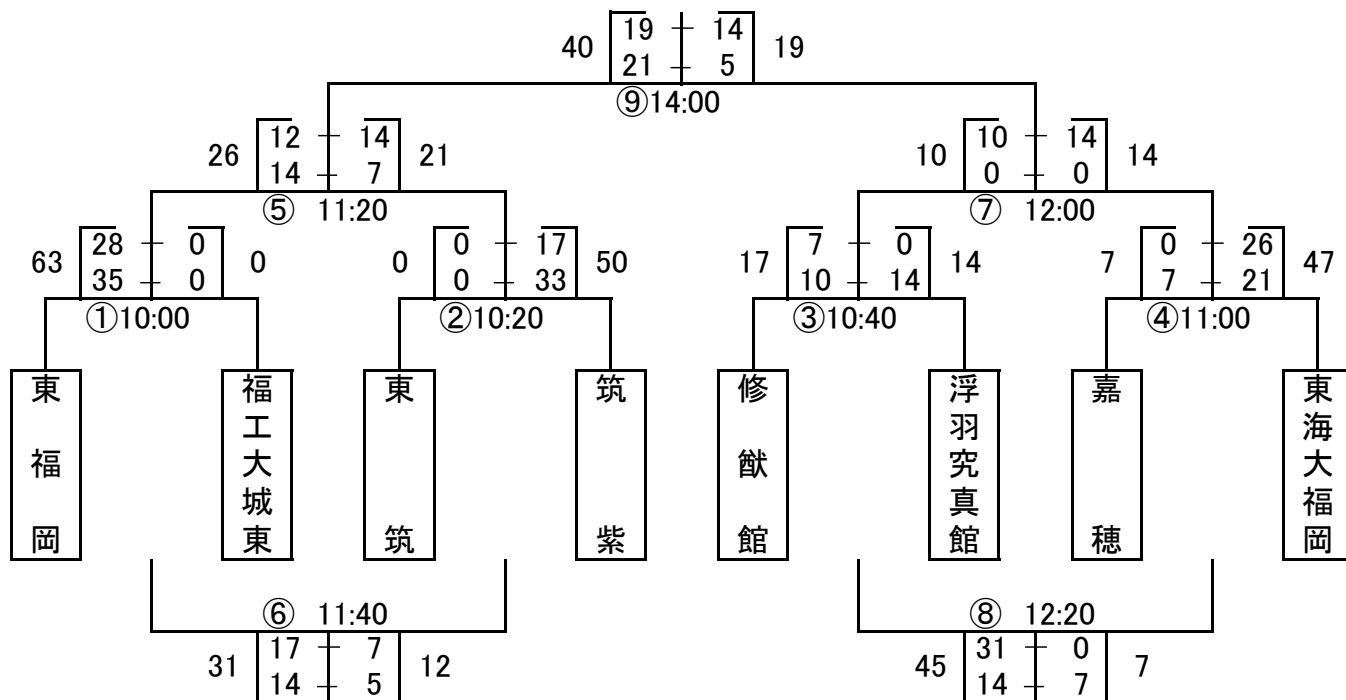

令和6年度 福岡県高等学校7人制ラグビーフットボール大会 兼 第11回全国高等学校7人制ラグビーフットボール大会 福岡県予選大会

決勝トーナメント

日時: 令和6年4月14日(日)

会場: 春日公園球技場

東福岡

10大会連続10回目の優勝

※12:40より第3回福岡県高校女子7人制ラグビー大会をおこないます。

競技規則

- ① 令和5年度(公財)日本ラグビーフットボール協会制定の競技規則による。
- ② 試合時間は7分ハーフ、ハーフタイムは2分以内。
- ③ リーグ戦(予選および決勝リーグ)の順位決定は、勝点制による。勝ち:3点 引分け:2点 負け:1点
棄権:0点
勝点が同じ場合
1) 直接対決で勝利したチーム
2) 予選リーグ全試合の得失点差
3) 得失点も同点の場合、リーグ戦におけるトライ数
- ④ トーナメントにおいて同点の場合は引分けとして、次回戦への進出は以下の方法で決定する。
1) トライ数 2) ペナルティトライ 3) 抽選
- ⑤ シンビンは2分間。
- ⑥ 交替・入替のプレイヤーは5名以内。

ドクター	東 晃一
記録者	阿部展裕
担当理事	渡邊雄一郎

前半	入替	1分	2→4	交代	前半	入替	1分	1→8
後半					後半	入替	2分	7→12
前半	入替	5分	5→10		前半	入替	2分	11→14
後半					後半			
前半	→	分	→	入替	前半	→	分	→
後半	→	分	→		後半	→	分	→
前半	→	分	→		前半	→	分	→
後半	→	分	→		後半	→	分	→