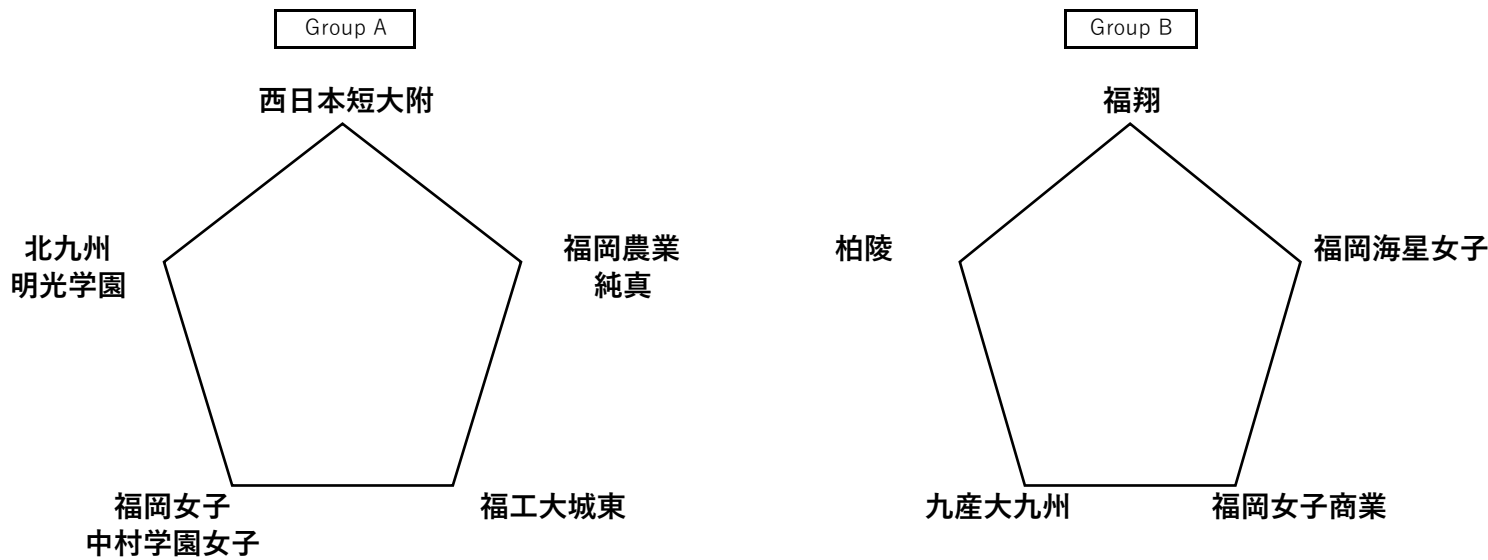

令和6年度 福岡県高等学校サッカー新人大会（女子） 組み合わせ

【予選リーグ】

スケジュール

期日	会場	試合内容
12月7日(土)	福岡農業	A 10:00 福岡農業 純真 0 (0 - 1) 5 西日本短大附属
	九産大九州	B 10:00 九産大九州 10 (5 - 0) 0 柏陵
12月8日(日)	福工大城東	A 14:00 福岡女子 中村学園女子 0 (0 - 0) 0 福工大城東 1 PK 3
	九産大九州	B 10:00 九産大九州 1 (1 - 0) 1 福岡女子商業 4 PK 5
12月14日(土)	福工大城東	A 14:00 福岡農業 純真 0 (0 - 5) 11 福工大城東
	福岡海星女子	B 15:30 福岡海星女子 3 (2 - 0) 0 福岡女子商業 1 - 0
12月15日(日)	福工大城東	1,2位決定戦 14:00 福岡海星女子 2 (1 - 0) 0 福工大城東 1 - 0
		3,4位決定戦 15:30 九産大九州 0 (0 - 2) 5 北九州明光学園 0 - 3

①勝点(勝4、PK勝2.5、PK敗1.5、敗0) ②得失点(総得点-総失点) ③総得点 ④対戦 ⑤抽選の順に決定する。 ○：勝 △：PK勝 ▲：PK敗 ●：敗
各グループ上位2チームによる順位決定戦を行い、決勝トーナメントへ進出。

【決勝トーナメント】

優勝	
第2位	
第3位	