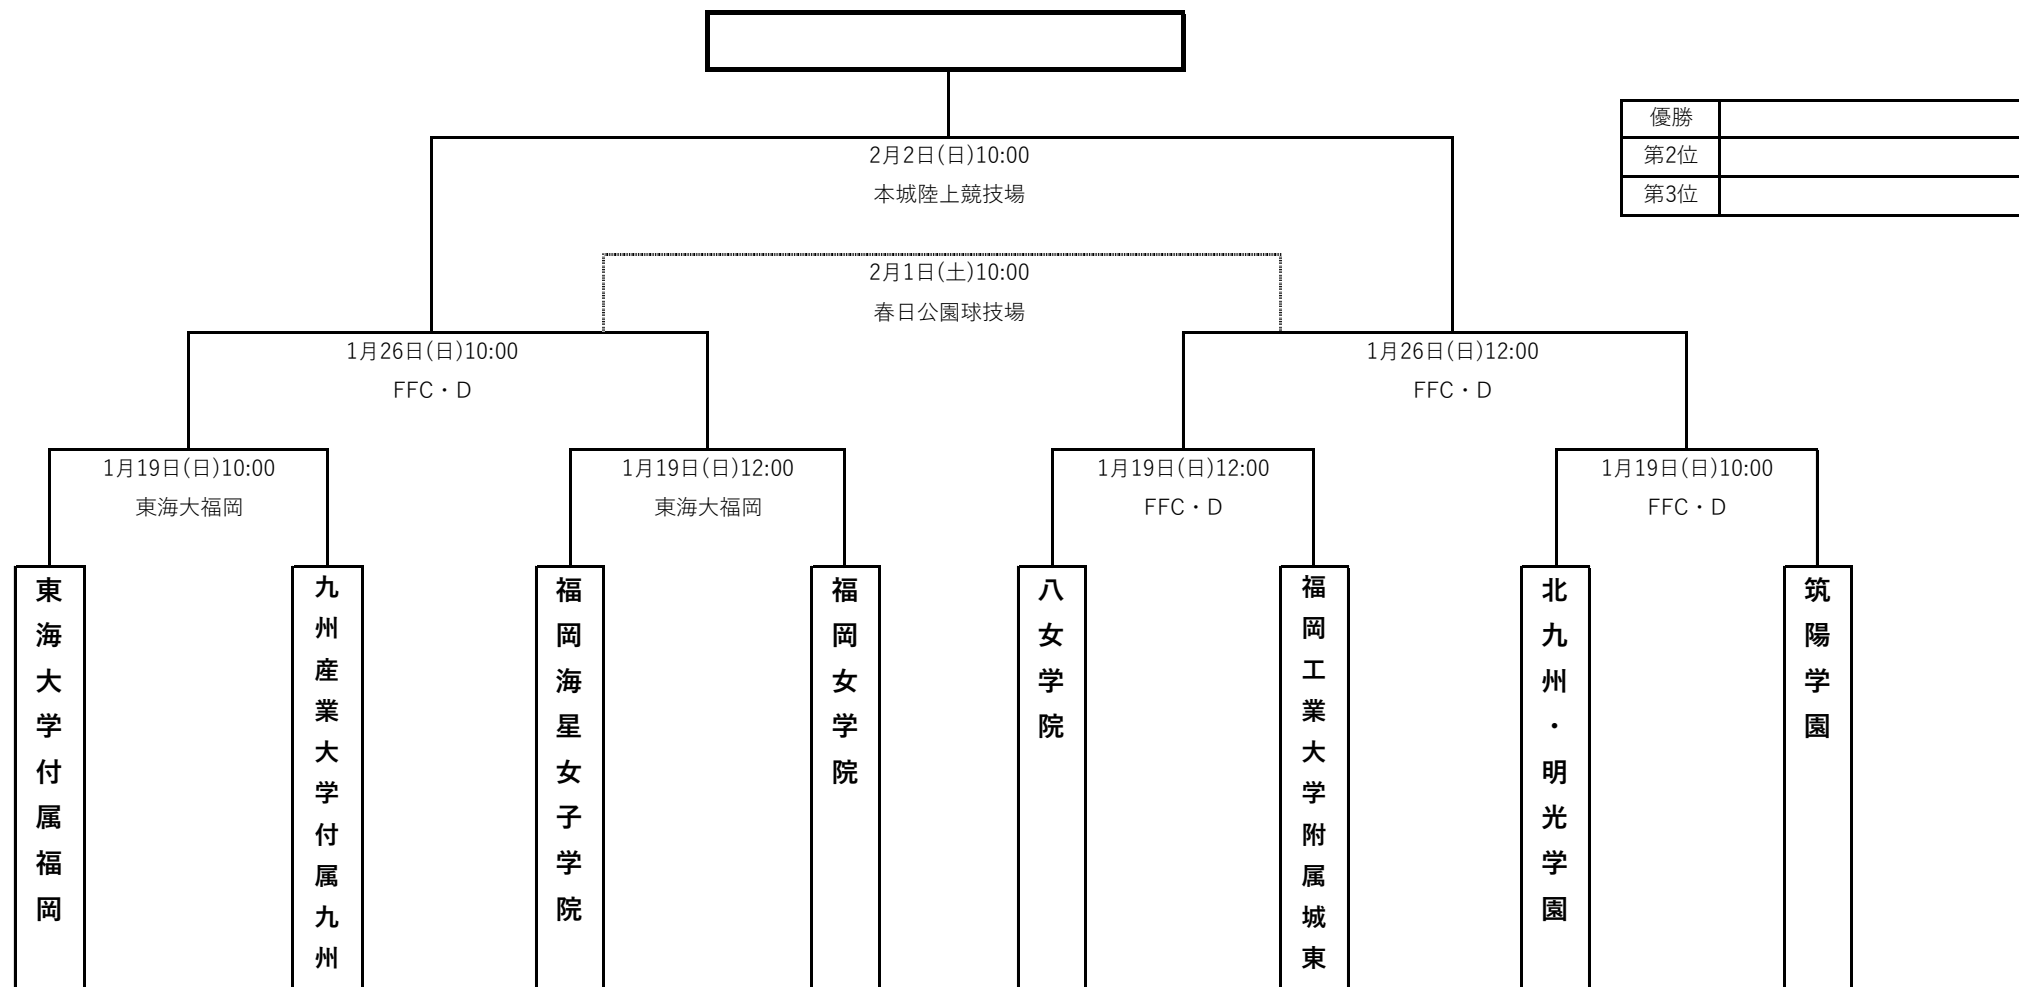

令和6年度 福岡県高等学校サッカー新人大会（女子） 組み合わせ

【予選リーグ】

スケジュール

期日	会場	試合内容
12月7日(土)	福岡農業	A 10:00 福岡農業 純真 0 (0 - 1) 5 西日本短大附属
	九産大九州	B 10:00 九産大九州 10 (5 - 0) 0 柏陵
12月8日(日)	福工大城東	A 14:00 福岡女子 中村学園女子 0 (0 - 0) 0 福工大城東 1 PK 3
	九産大九州	B 10:00 九産大九州 1 (1 - 0) 1 福岡女子商業 4 PK 5
12月14日(土)	福工大城東	A 14:00 福岡農業 純真 0 (0 - 5) 11 福工大城東
	福岡海星女子	B 15:30 福岡海星女子 3 (2 - 0) 0 福岡女子商業 1 - 0
12月15日(日)	福工大城東	1,2位決定戦 14:00 福岡海星女子 2 (1 - 0) 0 福工大城東 1 - 0
		3,4位決定戦 15:30 九産大九州 0 (0 - 2) 5 北九州明光学園 0 - 3

星取表

Group A	西日本短大附	北九州明光学園	福岡女子中村学園女子	福工大城東	福岡農業純真	勝	PK勝	PK敗	敗	勝点	得失	得失	順位	
西日本短大附	※	▲ 1 - 1 2 PK 4	※	※	○ 5 - 0	1	0	1	0	5.5	6	1	5	3
北九州明光学園	△ 1 - 1 4 PK 2	※	○ 1 - 0	※	※	1	1	0	0	6.5	2	1	1	2
福岡女子中村学園女子	※	● 0 - 1	※	▲ 0 - 0 1 PK 3	※	0	0	1	1	1.5	0	1	-1	4
福工大城東	※	※	△ 0 - 0 3 PK 1	※	○ 11 - 0	1	1	0	0	6.5	11	0	11	1
福岡農業純真	● 0 - 5	※	※	● 0 - 11	※	0	0	0	2	0	0	16	-16	5

Group B	福翔	柏陵	九産大九州	福岡女子商業	福岡海星女子	勝	PK勝	PK敗	敗	勝点	得失	得失	順位	
福翔	※	○ 1 - 0	※	※	● 0 - 5	1	0	0	1	4	1	5	-4	3
柏陵	● 0 - 1	※	● 0 - 10	※	※	0	0	0	2	0	0	11	-11	5
九産大九州	※	○ 10 - 0	※	▲ 1 - 1 4 PK 5	※	1	0	1	0	5.5	11	1	10	2
福岡女子商業	※	※	△ 1 - 1 5 PK 4	※	● 0 - 3	0	1	0	1	2.5	1	4	-3	4
福岡海星女子	○ 5 - 0	※	※	○ 3 - 0	※	2	0	0	0	8	8	0	8	1

①勝点(勝4、PK勝2.5、PK敗1.5、敗0) ②得失点(総得点-総失点) ③総得点 ④対戦 ⑤抽選の順に決定する。 ○：勝 △：PK勝 ▲：PK敗 ●：敗
各グループ上位2チームによる順位決定戦を行い、決勝トーナメントへ進出。

【決勝トーナメント】

優勝	
第2位	
第3位	