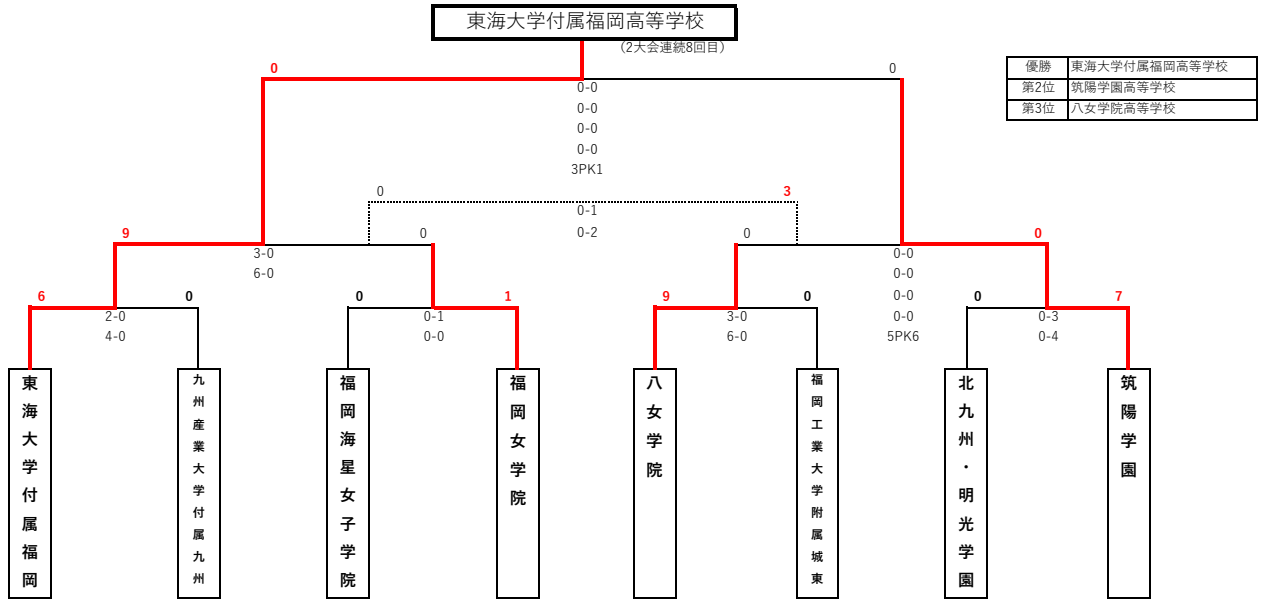

## 【決勝トーナメント】

①勝点 (勝4、PK勝2.5、PK敗1.5、敗0) ②得失点 (総得点-総失点) ③総得点 ④対戦 ⑤抽選の順に決定する。各グループ上位2チームによる順位決定戦を行い、決勝トーナメントへ進む。

○: 勝 △: PK勝 ▲: PK敗 ●: 敗