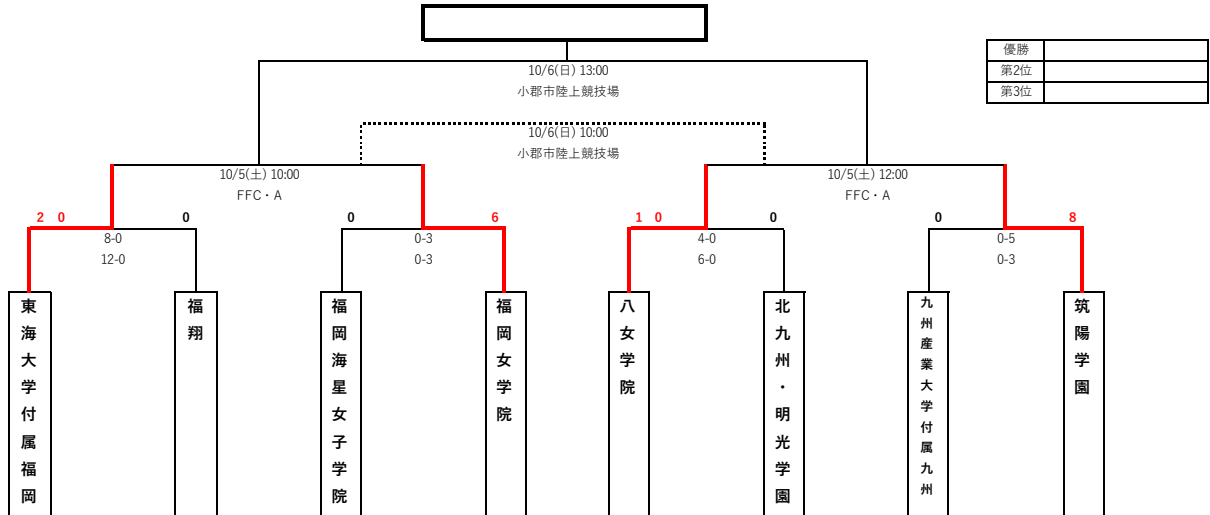

星取表

Group A	福岡海星女子	福岡女子商業	西日本短大附	福岡	福岡農業 純真	勝	PK勝	PK敗	敗	勝点	得失	得失	順位
福岡海星女子	※	△ 0-0 4 PK 2	※	※	○ 9-0	1	1	0	0	6.5	9	0	1
福岡女子商業	▲ 0-0 2 PK 4	※	○ 1-0	※	※	1	0	1	0	5.5	1	0	3
西日本短大附	※	○ 0-1	※	△ 2-2 4 PK 2	※	0	1	0	1	2.5	2	3	4
福岡	※	※	▲ 2-2 2 PK 4	※	○ 9-2	1	0	1	0	5.5	11	4	2
福岡農業 純真	● 0-9	※	※	● 2-9	※	0	0	2	0	2	18	-16	5

Group B	福工大城東	柏陵	九産大九州	福岡女子 中村学園女子	北九州 明光学園	勝	PK勝	PK敗	敗	勝点	得失	得失	順位
福工大城東	※	○ 1-0	※	※	● 1-3	1	0	0	1	4	2	3	3
柏陵	● 0-1	※	● 0-2	※	※	0	0	2	0	0	3	-3	4
九産大九州	※	○ 2-0	※	○ 1-0	※	2	0	0	0	8	3	0	2
福岡女子 中村学園女子	※	※	● 0-1	※	● 0-2	0	0	2	0	0	3	-3	4
北九州 明光学園	○ 3-1	※	※	○ 2-0	※	2	0	0	0	8	5	1	1

①勝点 (勝4、PK勝2.5、PK敗1.5、敗0) ②得失点 (総得点-総失点) ③総得点 ④対戦 ⑤抽選の順に決定する。各グループ上位2チームによる順位決定戦を行い、決勝トーナメントへ進出。

○：勝 △：PK勝 ▲：PK敗 ●：敗

【決勝トーナメント】

優勝
第2位
第3位