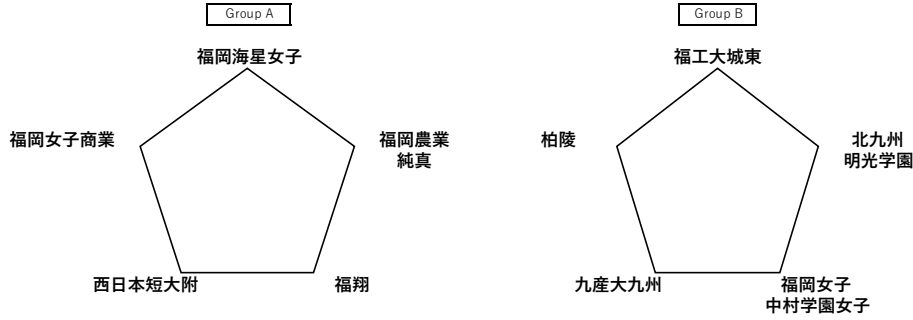

令和6年度第29回福岡県高等学校女子サッカー選手権大会 組み合わせ

【予選リーグ】