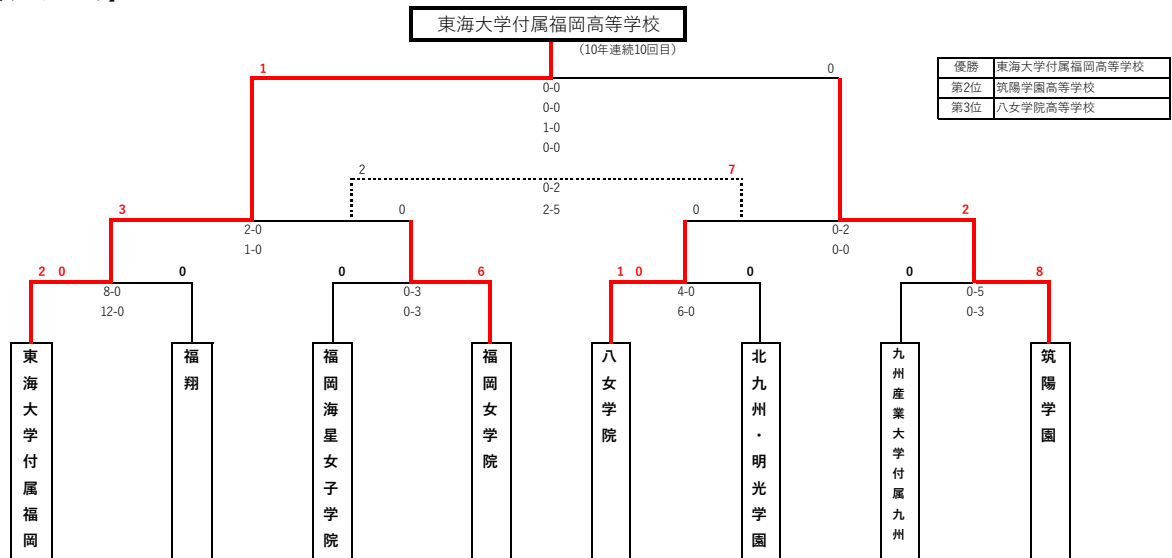

星取表

Group A	福岡海星女子	福岡女子商業	西日本短大附	福翔	福岡農業 純真	勝	PK勝	PK敗	敗	勝点	得失	順位
福岡海星女子	※	△ 0-0 4 PK 2	※	※	○ 9-0	1	1	0	0	6.5	9 0	1
福岡女子商業	▲ 0-0 2 PK 4	※	○ 1-0	※	※	1	0	1	0	5.5	1 0	3
西日本短大附	※	● 0-1	※	△ 2-2 4 PK 2	※	0	1	0	1	2.5	2 3	4
福翔	※	※	▲ 2-2 2 PK 4	※	○ 9-2	1	0	1	0	5.5	11 4	2
福岡農業 純真	● 0-9	※	※	● 2-9	※	0	0	0	2	0	2 18	5

Group B	福工大城東	柏陵	九産大九州	福岡女子中村学園女子	北九州明光学園	勝	PK勝	PK敗	敗	勝点	得失	順位
福工大城東	※	○ 1-0	※	※	● 1-3	1	0	0	1	4	2 3	3
柏陵	● 0-1	※	● 0-2	※	※	0	0	0	2	0	3 -3	4
九産大九州	※	○ 2-0	※	○ 1-0	※	2	0	0	0	8	3 0	2
福岡女子中村学園女子	※	※	● 0-1	※	● 0-2	0	0	0	2	0	3 -3	4
北九州明光学園	○ 3-1	※	※	○ 2-0	※	2	0	0	0	8	5 1	1

①勝点 (勝4、PK勝2.5、PK敗1.5、敗0) ②得失点 (総得点-総失点) ③総得点 ④対戦 ⑤抽選の順に決定する。各グループ上位2チームによる順位決定戦を行い、決勝トーナメントへ進出。

○：勝 △：PK勝 ▲：PK敗 ●：敗

【決勝トーナメント】

優勝	東海大学付属福岡高等学校
第2位	筑陽学園高等学校
第3位	八女学院高等学校