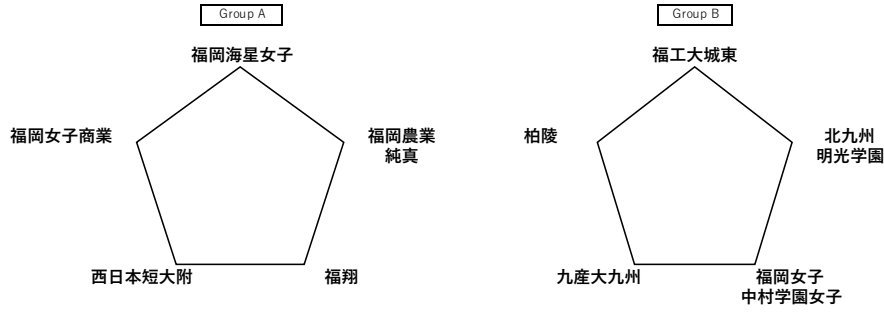

令和6年度第29回 福岡県高等学校女子サッカー選手権大会 組み合わせ

【予選リーグ】

スケジュール

期日	会場	A	B
9月7日(土)	九産大九州	13:30 西日本短大附属 0 (0-1) 1 福岡女子商業	15:20 九産大九州 2 (1-0) 0 柏陵
9月8日(日)	福工大城東	14:00 柏陵 0 (0-1) 1 福工大城東	15:50 北九州明光学園 2 (0-0) 0 福岡女子中村学園女子
	福岡農業	10:00 福岡海星女子 0 (0-0) 0 福岡女子商業 4 PK 2	11:50 福岡農業 2 (2-3) 9 福翔 0-6
9月14日(土)	福工大城東	14:00 北九州明光学園 3 (2-0) 1 福工大城東	15:50 九産大九州 1 (0-0) 0 福岡女子中村学園女子
	福翔	10:00 福岡農業 0 (0-6) 9 福岡海星女子 0-3	11:50 福翔 2 (2-2) 2 西日本短大附属 0-0 2 PK 4
9月16日(月)	福工大城東	1,2位決定戦 14:30 福岡海星女子 3 (2-0) 2 北九州明光学園 1-2	3,4位決定戦 16:20 福翔 雷のため延期 九産大九州
9月21日(土)	福翔	3,4位決定戦 10:00 福翔 1 (1-2) 2 九産大九州 0-0	

星取表

Group A	福岡海星女子	福岡女子商業	西日本短大附	福翔	福岡農業 純真	勝	PK勝	PK敗	敗	勝点	得失	順位
福岡海星女子	※	△ 0-0 4 PK 2	※	※	○ 9-0	1	1	0	0	6.5	9 0	1
福岡女子商業	▲ 0-0 2 PK 4	※	○ 1-0	※	※	1	0	1	0	5.5	1 0	3
西日本短大附	※	● 0-1	※	△ 2-2 4 PK 2	※	0	1	0	1	2.5	2 3	4
福翔	※	※	▲ 2-2 2 PK 4	※	○ 9-2	1	0	1	0	5.5	11 4	2
福岡農業 純真	● 0-9	※	※	● 2-9	※	0	0	0	2	0	2 18	5

Group B	福工大城東	柏陵	九産大九州	福岡女子中村学園女子	北九州明光学園	勝	PK勝	PK敗	敗	勝点	得失	順位
福工大城東	※	○ 1-0	※	※	● 1-3	1	0	0	1	4	2 3	3
柏陵	● 0-1	※	● 0-2	※	※	0	0	0	2	0	3 -3	4
九産大九州	※	○ 2-0	※	○ 1-0	※	2	0	0	0	8	3 0	2
福岡女子中村学園女子	※	※	● 0-1	※	● 0-2	0	0	0	2	0	3 -3	4
北九州明光学園	○ 3-1	※	※	○ 2-0	※	2	0	0	0	8	5 1	1

①勝点 (勝4、PK勝2.5、PK敗1.5、敗0) ②得失点 (総得点-総失点) ③総得点 ④対戦 ⑤抽選の順に決定する。各グループ上位2チームによる順位決定戦を行い、決勝トーナメントへ進出。

○：勝 △：PK勝 ▲：PK敗 ●：敗

【決勝トーナメント】