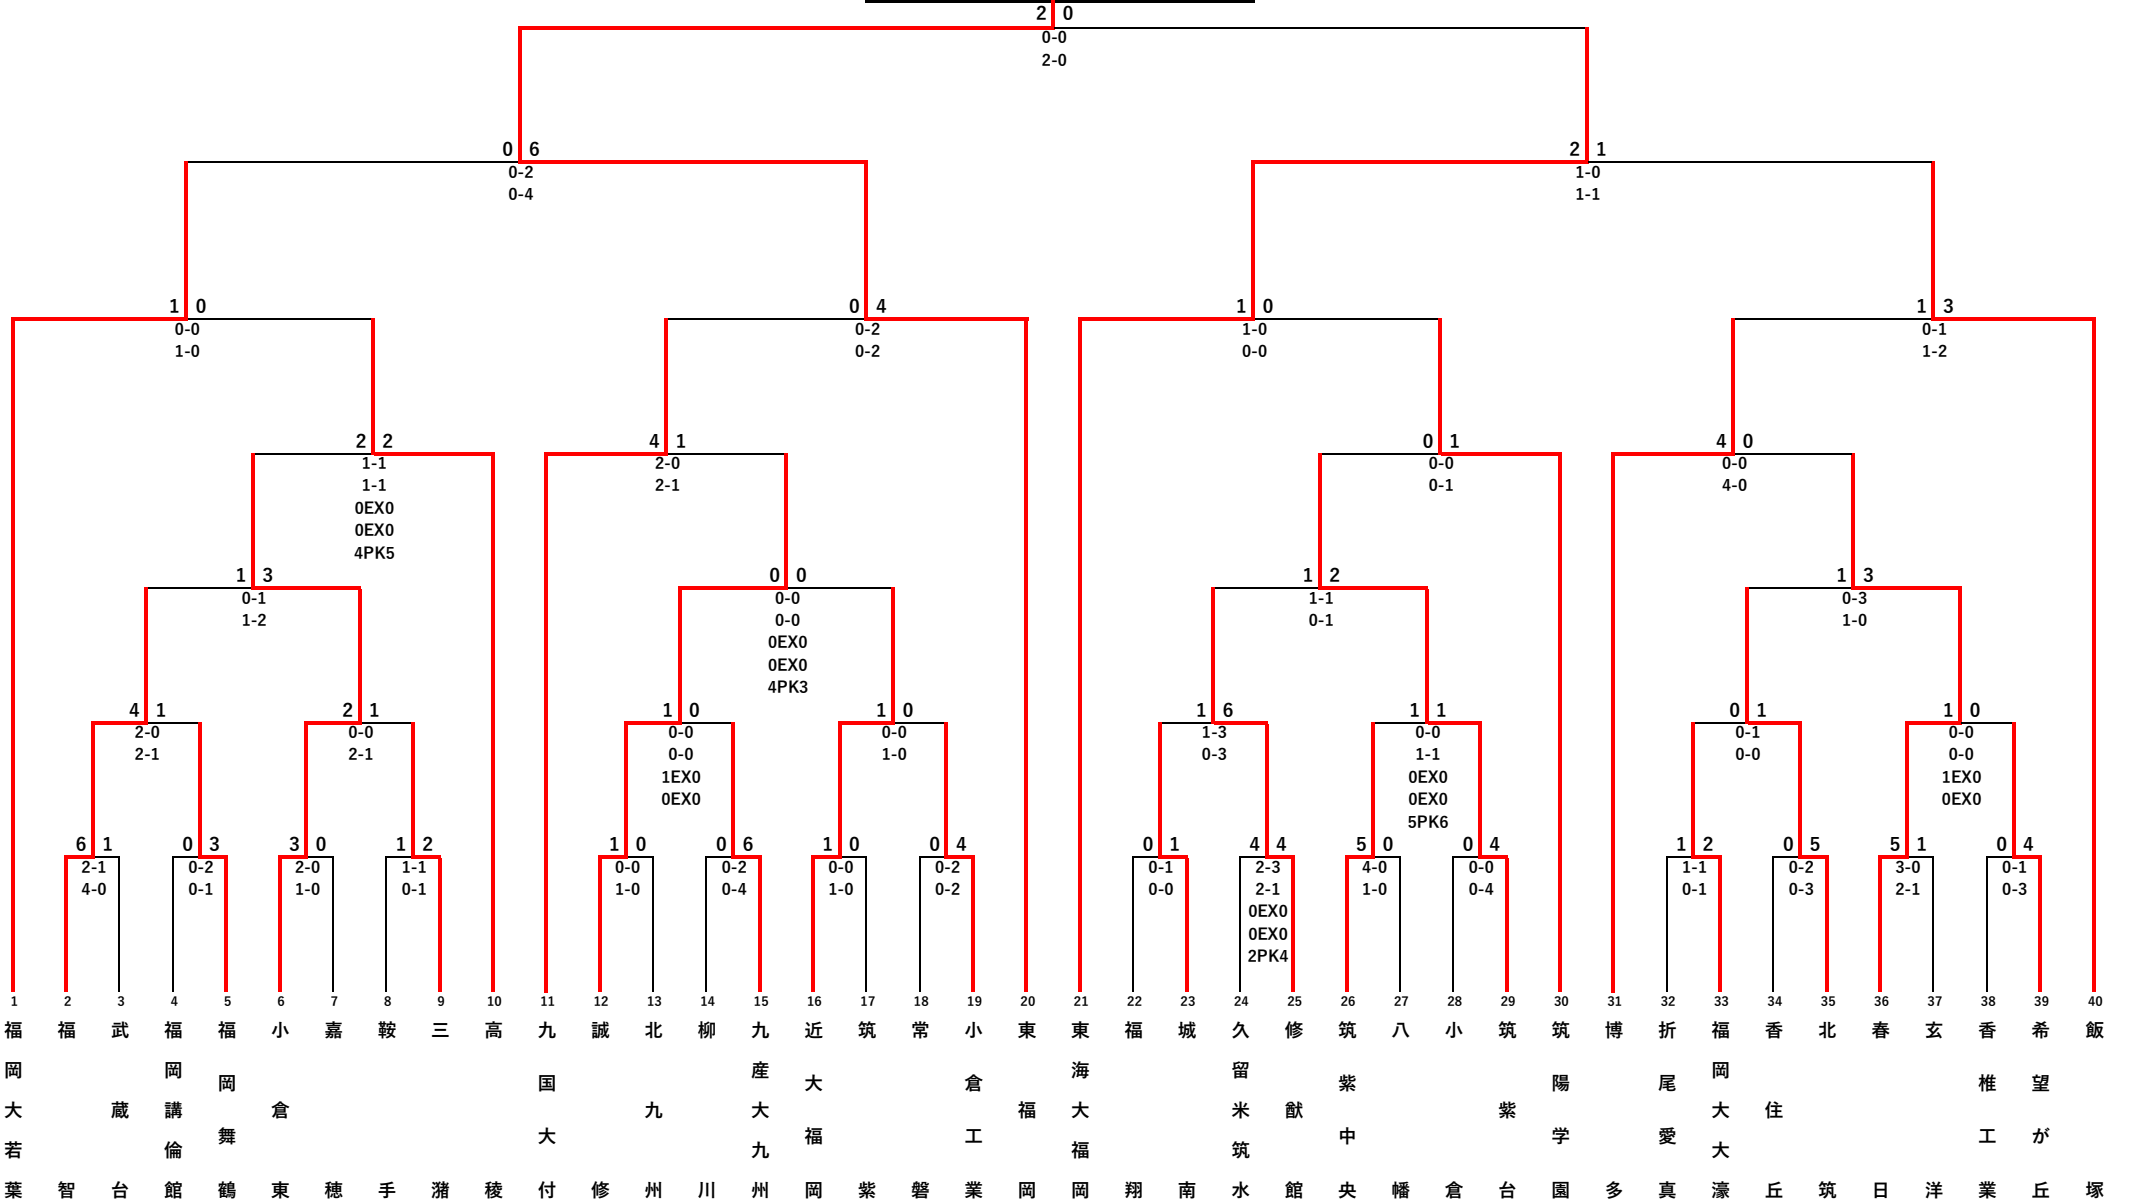

令和6年度 第103回全国高校サッカー選手権福岡大会 第二次予選 【 結果 】

A 博多の森陸上競技場	B 春日公園球技場	C 小郡市陸上競技場
D 筑後広域公園人工芝	E 筑豊緑地公園球技場	F 福岡フットボールセンター (A)
G 福岡フットボールセンター (B)	H 福岡フットボールセンター (C)	

(3年ぶり23回目)

東福岡高等学校