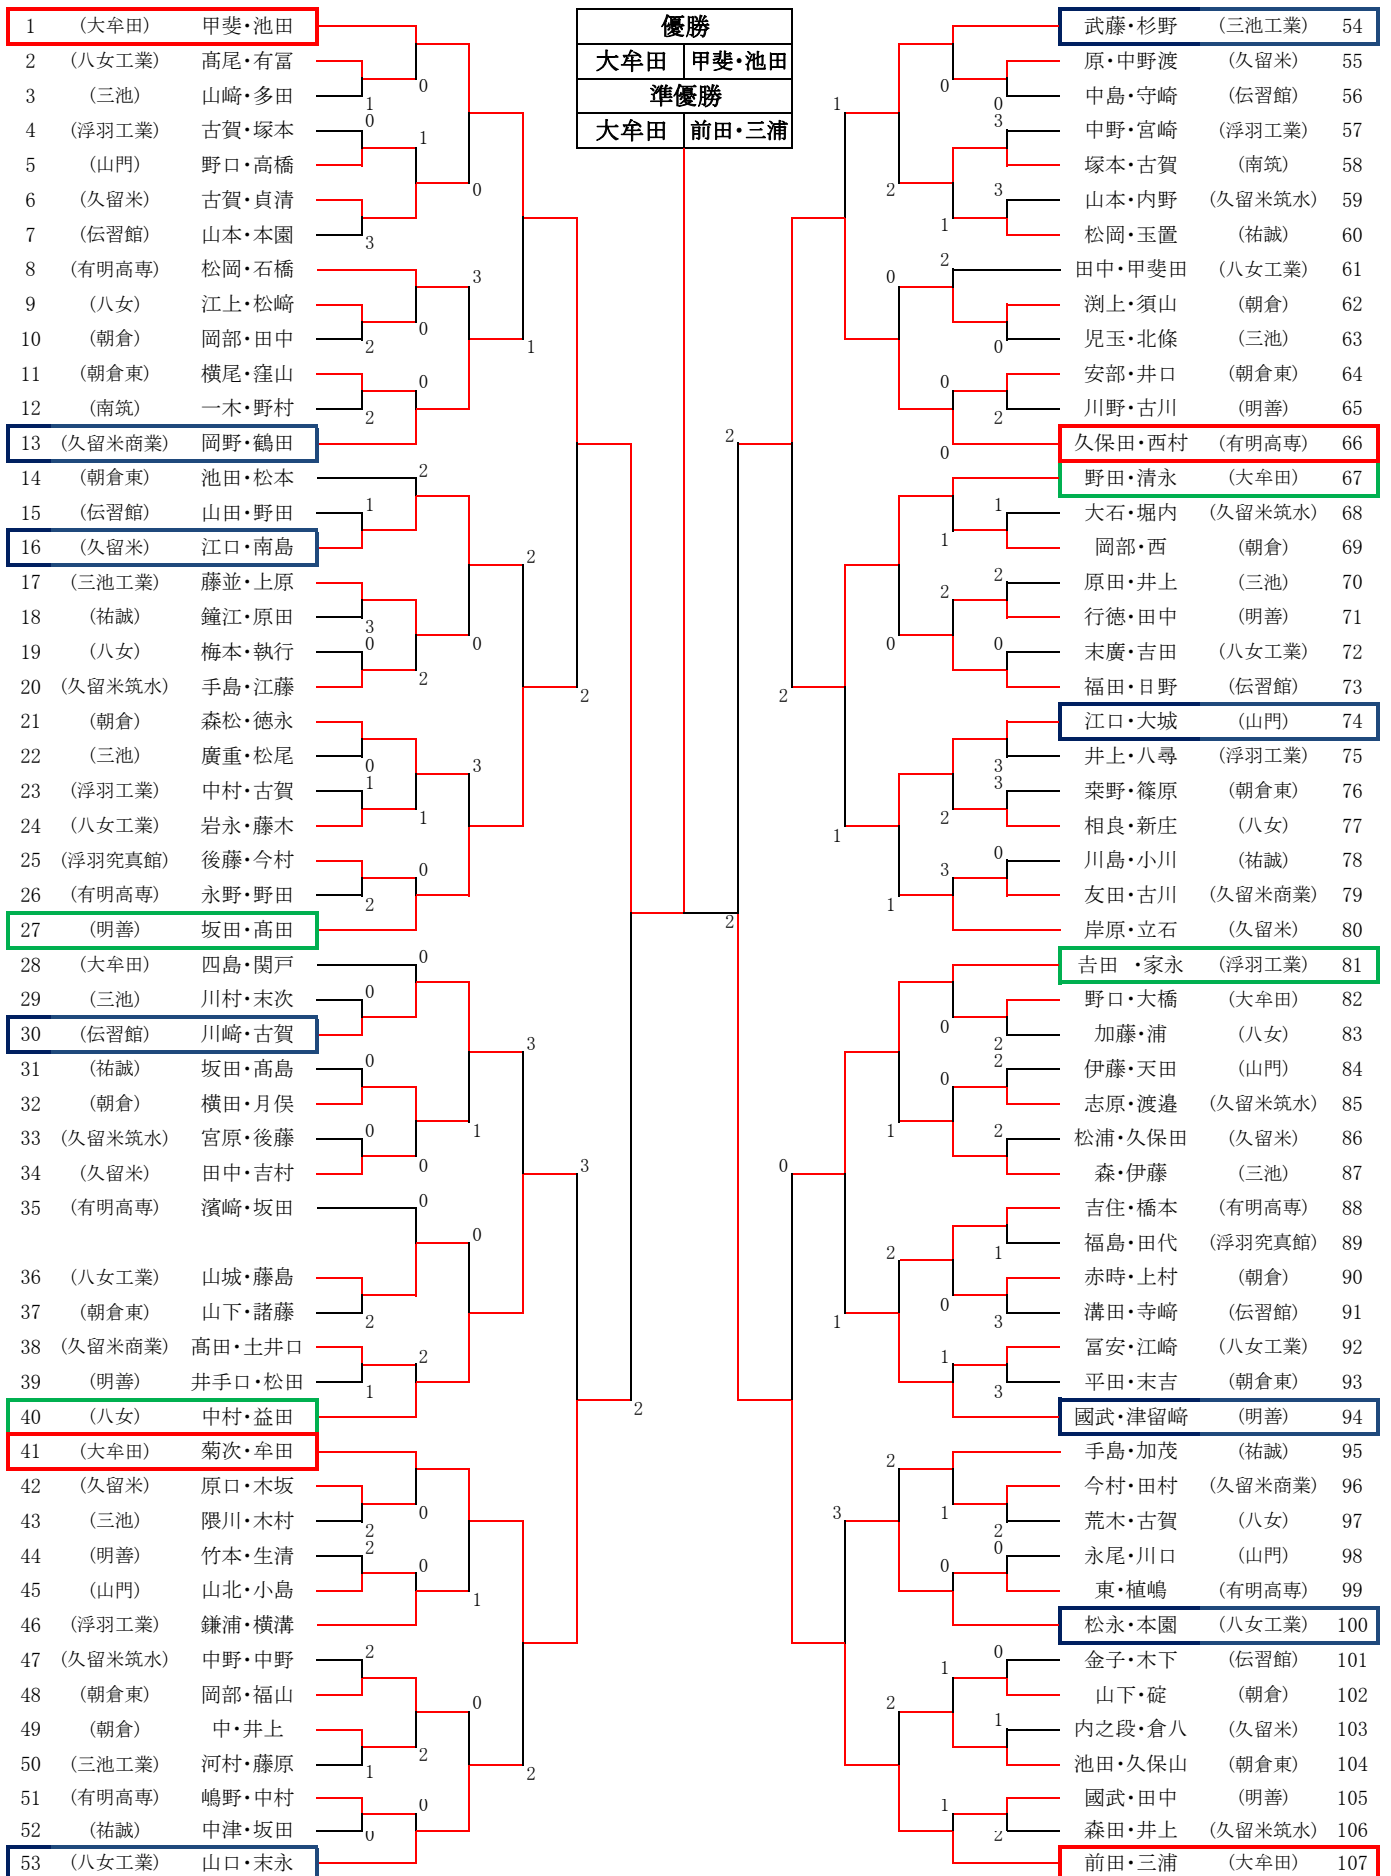

令和6年度 福岡県高等学校ソフトテニス新人大会南部ブロック予選会

男子個人戦結果			
順位	学校	選手	
1	大牟田	甲斐 琉翔	池田 蓮
2	大牟田	前田 一諭	三浦 誓琉
3	有明高専	久保田 旺芽	西村 匠生
4	大牟田	菊次 竜登	牟田 琉之介
ベスト8	明善	坂田 泰紀	高田 颯汰
	浮羽工業	吉田 煌飛	家永 康生
	大牟田	野田 暖仁	清永 鳳晴
	八女	中村 百陽	益田 拓真
ベスト16	久留米商業	岡野 好洋	鶴田 壮太郎
	八女工業	松永 瑠哉	本園 海斗
	三池工業	武藤 健惺	杉野 莉駆
	八女工業	山口 叶夢	末永 崇真
	久留米	江口 海成	南島 温仁
	明善	國武 亮佑	津留崎 悠己
	山門	江口 遥人	大城 獅恩
	伝習館	川崎 凌駕	古賀 瑛道

女子個人戦結果			
順位	学校	選手	
1	誠修	栗原 都亜	福永みのり
2	誠修	原 心羽	古賀礼乃
3	誠修	泉 夢夏	高村莉々
4	誠修	吉開 杏唯莉	石田 莉子
ベスト8	誠修	藤川 萌依香	松下 ゆづな
	誠修	溝口 恋愛	田中 明衣
	三池	竹永 光花	足達 由佳
	久留米商業	橋本 侑奈	高島 向日葵
ベスト16	三池	中村 風香	山浦 彩佳
	朝倉	國武 結衣	久富 ちゆき
	大牟田	森 心春	中島 陽香
	朝倉	大場 来海	池畑 葵衣
	朝倉	鈴木 莉子	宝満 心結
	三池	日高 玲	横山 ナディア
	誠修	安德 美花	保坂 芽生
	八女	松門 若奈	木下 愛理

男子団体戦結果	
順位	学校
1	大牟田
2	八女工業
3	朝倉
4	伝習館
5	有明高専
6	浮羽工業
7	三池工業
8	朝倉東

女子団体戦結果	
順位	学校
1	誠修
2	伝習館
3	久留米商業
4	朝倉

令和6年度 福岡県高等学校ソフトテニス新人大会南部ブロック予選会(男子個人戦)

日時: 令和6年9月7日(土)

場所: 新宝満川テニスコート

3位決定戦

令和6年度 福岡県高等学校ソフトテニス新人大会南部ブロック予選会(女子個人戦)

日時:令和6年9月7日(土)

場所:筑後広域公園

3位決定戦

(誠修) 吉開・石田 0-④ 泉・高村 (誠修)

令和6年度 福岡県高等学校ソフトテニス新人大会南部ブロック予選会(団体戦)

日時: 令和6年9月8日(日)

< 男子の部 >

場所: 宝満川テニスコート