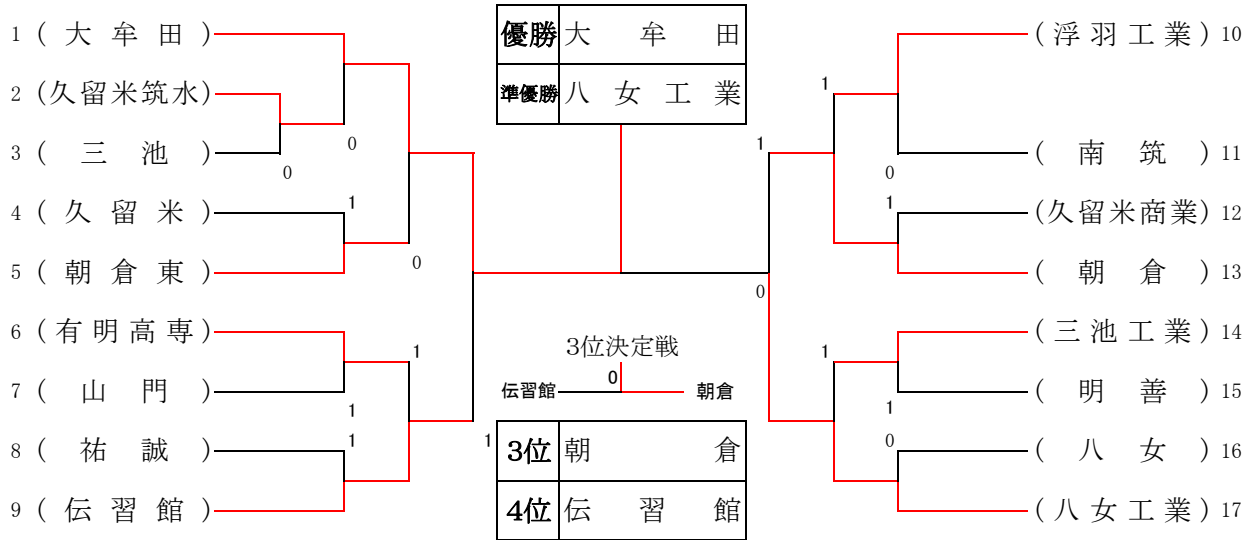

男子団体戦結果	
順位	学校
1	大牟田
2	八女工業
3	朝倉
4	伝習館
5	有明高専
6	浮羽工業
7	三池工業
8	朝倉東

女子団体戦結果	
順位	学校
1	誠修
2	伝習館
3	久留米商業
4	朝倉

令和6年度 福岡県高等学校ソフトテニス新人大会南部ブロック予選会(男子個人戦)

日時: 令和6年9月7日(土)

場所: 新宝満川テニスコート

3位決定戦

令和6年度 福岡県高等学校ソフトテニス新人大会南部ブロック予選会(女子個人戦)

日時:令和6年9月7日(土)

場所:筑後広域公園

3位決定戦

(誠修) 吉開・石田 0-④ 泉・高村 (誠修)

令和6年度 福岡県高等学校ソフトテニス新人大会南部ブロック予選会(団体戦)

日時: 令和6年9月8日(日)

< 男子の部 >

場所: 宝満川テニスコート

< 女子の部 >

場所: 筑後広域公園テニスコート