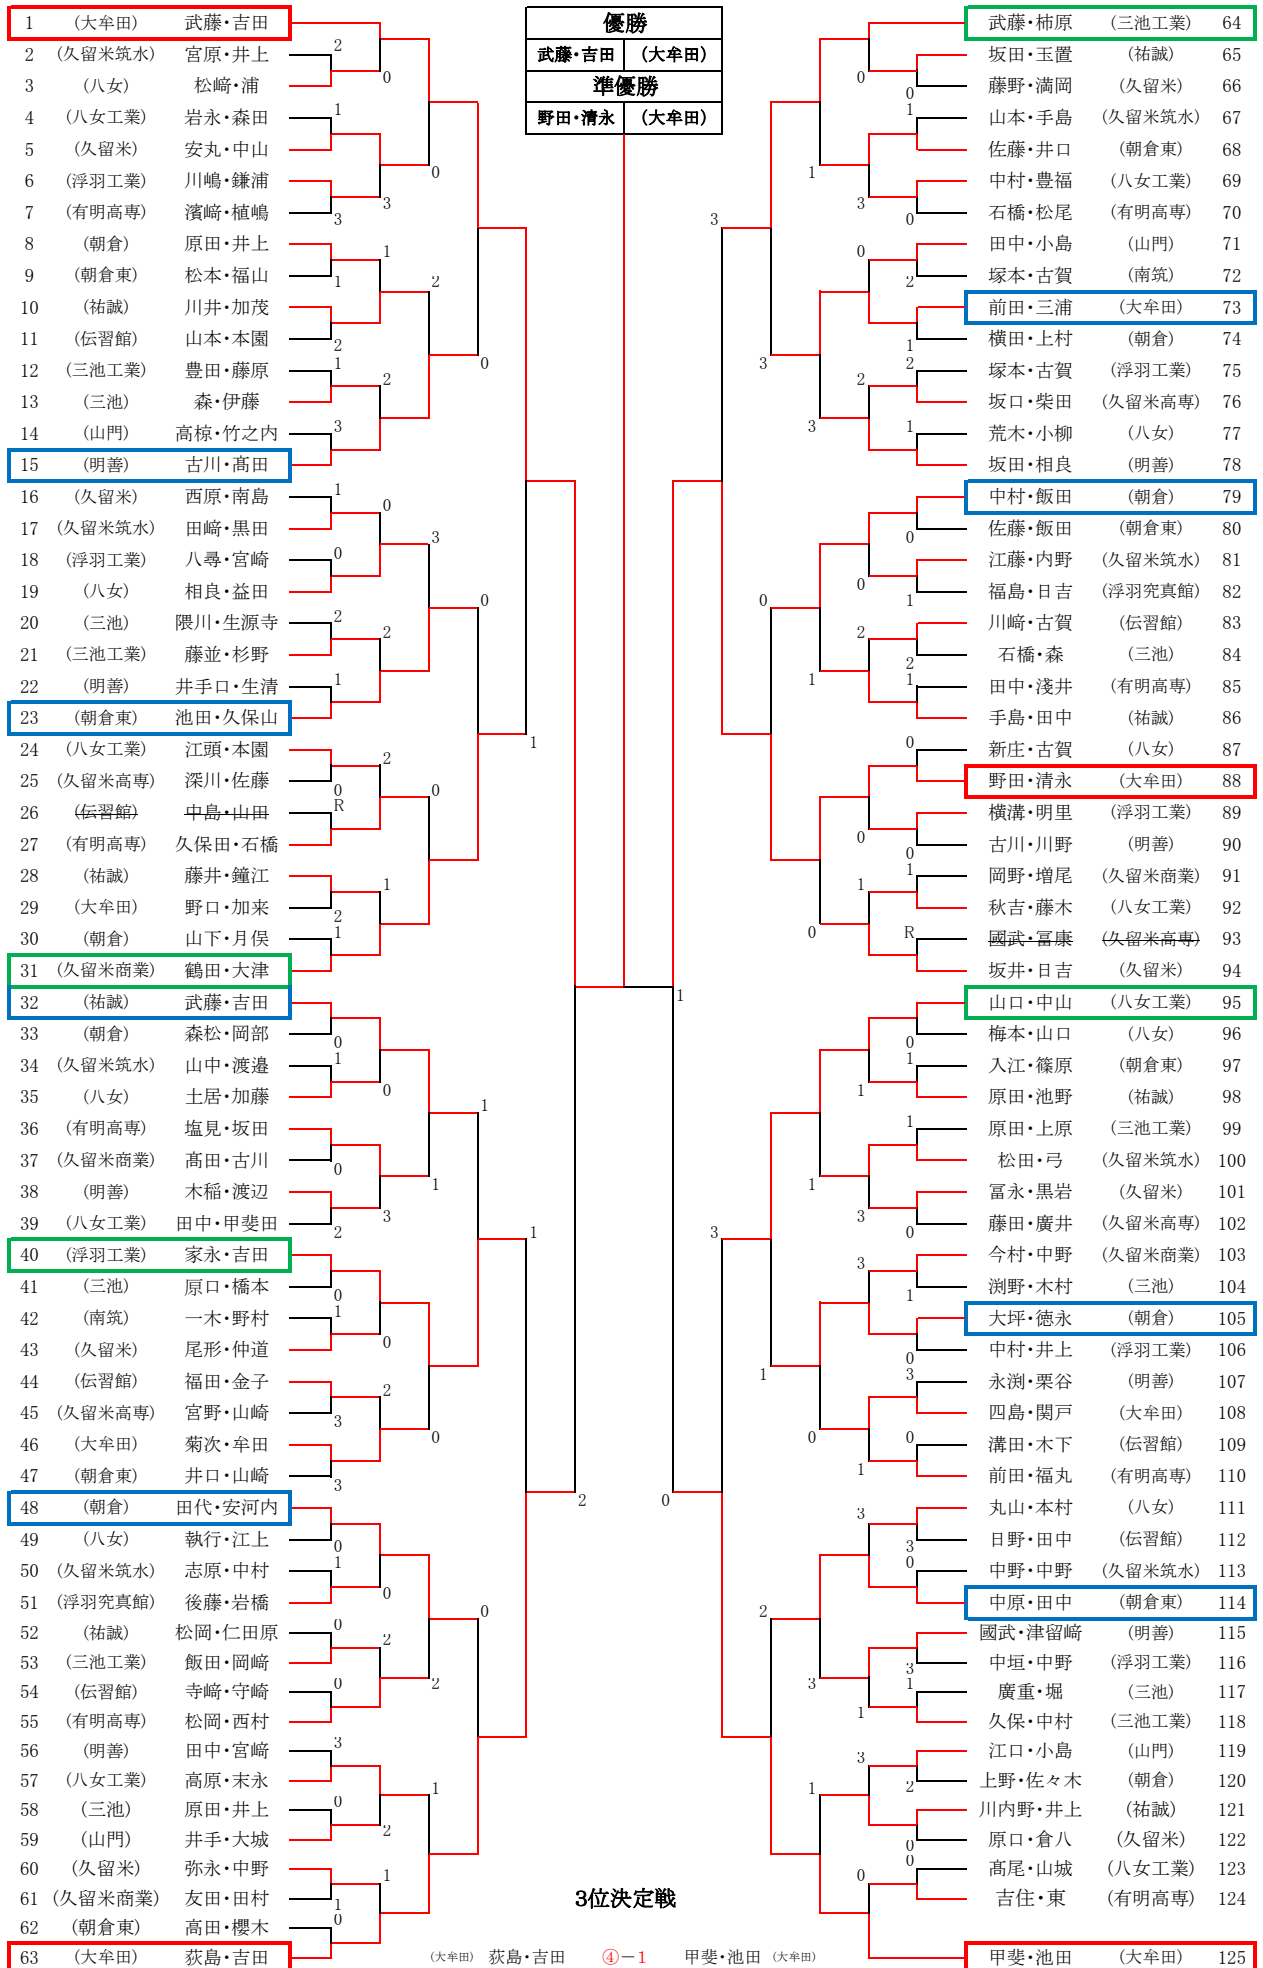

令和6年度 福岡県高等学校総合体育大会ソフトテニス選手権大会南部ブロック予選会

男子個人戦結果			
順位	学校	選手	
1	大牟田	武藤文太	吉田侑飛
2	大牟田	野田暖仁	清永鳳晴
3	大牟田	荻島庵	吉田健斗
4	大牟田	甲斐琉翔	池田蓮
ベスト8	久留米商業	鶴田壮太郎	大津楓芽
	三池工業	武藤健惺	柿原成璃
	浮羽工業	家永康生	吉田煌飛
	八女工業	山口叶夢	中山銀二
ベスト16	明善	古川蒼真	高田颯汰
	朝倉	中村優大	飯田悠樹
	朝倉	田代優作	安河内勇希
	朝倉東	中原綾人	田中皓士
	朝倉東	池田龍星	久保山咲大
	大牟田	前田一諭	三浦誓琉
	祐誠	武藤柁哉	吉田流星
	朝倉	大坪朋樹	徳永泰生

女子個人戦結果			
順位	学校	選手	
1	誠修	渡邊麻凜	児玉美奈
2	誠修	白木美早紀	松山夢奈
3	誠修	岩下友迦	中島千尋
4	誠修	原心羽	杉山朱寧
ベスト8	久留米商業	境花穂	高島向日葵
	誠修	栗原都亜	福永みのり
	誠修	高村莉々	藤川萌依香
	誠修	泉夢夏	松下ゆづな
ベスト16	朝倉	重光陽葵	在津綾乃
	浮羽究真館	林奈菜	内山瑠南
	有明高専	下川紗菜	田上朋
	大牟田	古賀柚李	今村萌衣花
	誠修	溝口恋愛	保坂芽生
	朝倉	鈴木莉子	福澤優那
	朝倉	宝満心結	小川千潤
	三池	中村風香	横山ナディア

男子団体戦結果	
順位	学校
1	大牟田
2	八女工業
3	朝倉
4	朝倉東

女子団体戦結果	
順位	学校
1	誠修
2	久留米商業
3	大牟田
4	伝習館

令和6年度 福岡県高等学校ソフトテニス大会南部ブロック予選会(男子個人戦)

日時: 令和6年5月3日(金)

場所: 新宝満川テニスコート

(大牟田) 荻島・吉田 ④-1 甲斐・池田 (大牟田)

令和6年度 福岡県高等学校ソフトテニス大会南部ブロック予選会(女子個人戦)

日時: 令和6年5月3日(金)

場所: 筑後広域公園

(誠修) 原・杉山 1 - ④ 岩下・中島 (誠修)

令和6年度 福岡県高等学校総合体育大会ソフトテニス選手権大会南部ブロック予選会 ～男子団体戦～

日時: 令和6年5月4日(土)
場所: 新宝満川テニスコート

決勝リーグ

		1	2	3	4	勝率	順位
1	大牟田	-	②	③	③	3/3	1
2	八女工業	1	-	②	②	2/3	2
3	朝倉東	0	1	-	1	0/3	4
4	朝倉	0	1	②	-	1/3	3