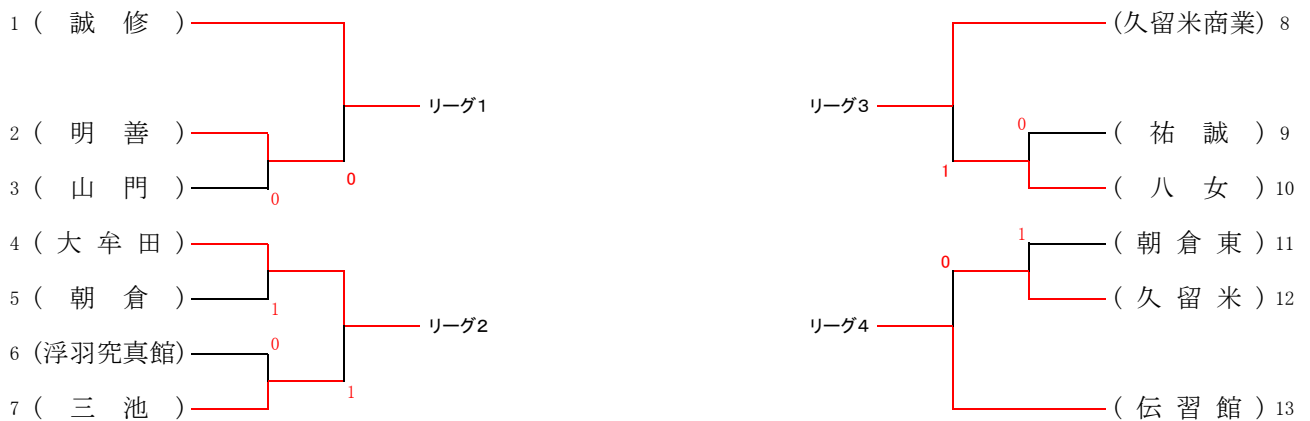

男子団体戦結果	
順位	学校
1	大牟田
2	八女工業
3	朝倉
4	朝倉東

女子団体戦結果	
順位	学校
1	誠修
2	久留米商業
3	大牟田
4	伝習館

令和6年度 福岡県高等学校ソフトテニス大会南部ブロック予選会(男子個人戦)

日時: 令和6年5月3日(金)

場所: 新宝満川テニスコート

(大牟田) 荻島・吉田 ④-1 甲斐・池田 (大牟田)

令和6年度 福岡県高等学校ソフトテニス大会南部ブロック予選会(女子個人戦)

日時: 令和6年5月3日(金)

場所: 筑後広域公園

(誠修) 原・杉山 1 - ④ 岩下・中島 (誠修)

令和6年度 福岡県高等学校総合体育大会ソフトテニス選手権大会南部ブロック予選会 ～男子団体戦～

日時: 令和6年5月4日(土)
場所: 新宝満川テニスコート

決勝リーグ

		1	2	3	4	勝率	順位
1	大牟田	-	②	③	③	3/3	1
2	八女工業	1	-	②	②	2/3	2
3	朝倉東	0	1	-	1	0/3	4
4	朝倉	0	1	②	-	1/3	3

試合順 ①1-2・3-4 ②1-3・2-4 ③2-3・1-4

～女子団体戦～

日時: 令和6年5月4日(土)
場所: 筑後広域公園テニスコート

決勝リーグ

		1	2	3	4	勝率	順位
1	誠修	-	③	③	③	3/3	1
2	大牟田	0	-	②	1	1/3	3
3	久留米商業	0	1	-	②	1/3	2
4	伝習館	0	②	1	-	1/3	4

試合順 ①1-2・3-4 ②1-3・2-4 ③2-3・1-4