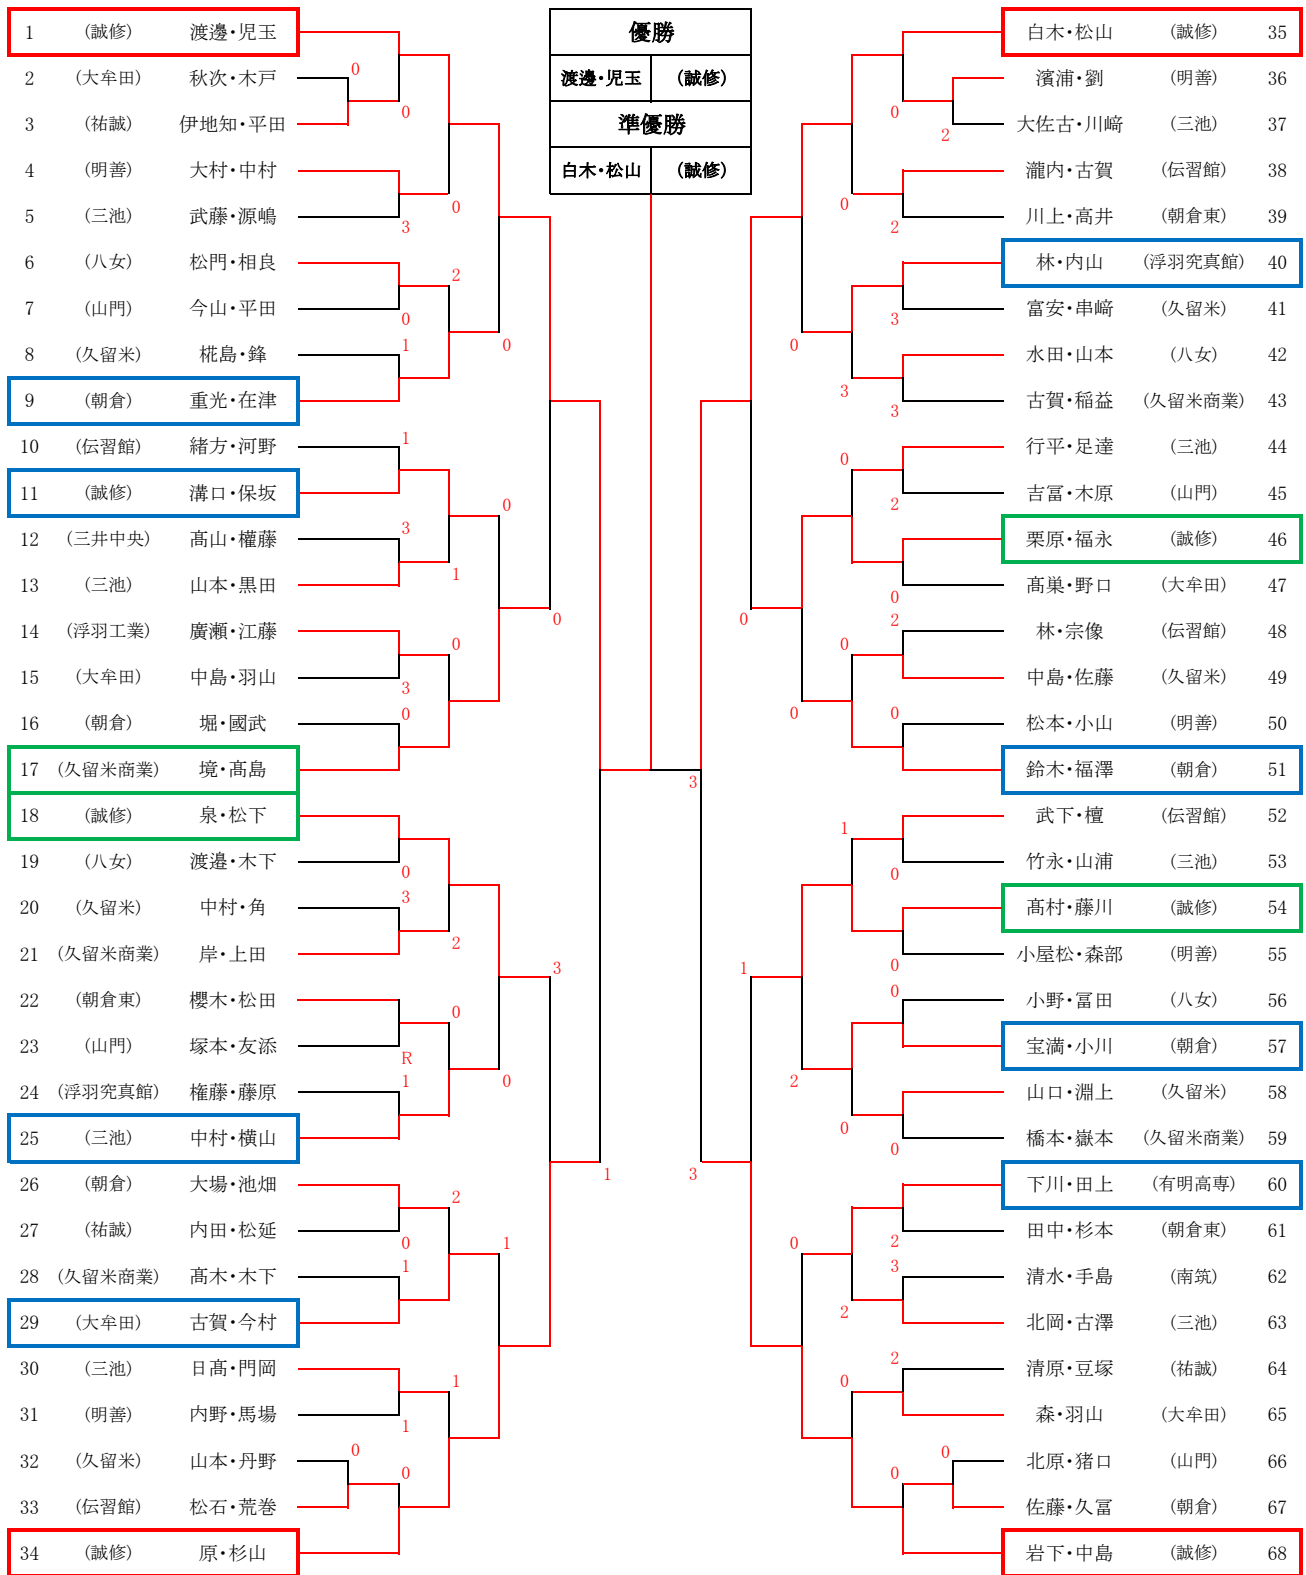

令和6年度 福岡県高等学校総合体育大会ソフトテニス選手権大会南部ブロック予選会

男子個人戦結果			
順位	学校	選手	
1	大牟田	武藤文太	吉田侑飛
2	大牟田	野田暖仁	清永鳳晴
3	大牟田	荻島庵	吉田健斗
4	大牟田	甲斐琉翔	池田蓮
ベスト8	久留米商業	鶴田壮太郎	大津楓芽
	三池工業	武藤健惺	柿原成璃
	浮羽工業	家永康生	吉田煌飛
	八女工業	山口叶夢	中山銀二
ベスト16	明善	古川蒼真	高田颯汰
	朝倉	中村優大	飯田悠樹
	朝倉	田代優作	安河内勇希
	朝倉東	中原綾人	田中皓士
	朝倉東	池田龍星	久保山咲大
	大牟田	前田一諭	三浦誓琉
	祐誠	武藤柁哉	吉田流星
	朝倉	大坪朋樹	徳永泰生

女子個人戦結果			
順位	学校	選手	
1	誠修	渡邊麻凜	児玉美奈
2	誠修	白木美早紀	松山夢奈
3	誠修	岩下友迦	中島千尋
4	誠修	原心羽	杉山朱寧
ベスト8	久留米商業	境花穂	高島向日葵
	誠修	栗原都亜	福永みのり
	誠修	高村莉々	藤川萌依香
	誠修	泉夢夏	松下ゆづな
ベスト16	朝倉	重光陽葵	在津綾乃
	浮羽究真館	林奈菜	内山瑠南
	有明高専	下川紗菜	田上朋
	大牟田	古賀柚李	今村萌衣花
	誠修	溝口恋愛	保坂芽生
	朝倉	鈴木莉子	福澤優那
	朝倉	宝満心結	小川千潤
	三池	中村風香	横山ナディア

男子団体戦結果	
順位	学校
1	大牟田
2	八女工業
3	朝倉
4	朝倉東

女子団体戦結果	
順位	学校
1	誠修
2	久留米商業
3	大牟田
4	伝習館

令和6年度 福岡県高等学校ソフトテニス大会南部ブロック予選会(男子個人戦)

日時: 令和6年5月3日(金)

場所: 新宝満川テニスコート

(大牟田) 荻島・吉田 ④-1 甲斐・池田 (大牟田)

令和6年度 福岡県高等学校ソフトテニス大会南部ブロック予選会(女子個人戦)

日時: 令和6年5月3日(金)

場所: 筑後広域公園

(誠修) 原・杉山 1 - ④ 岩下・中島 (誠修)

令和6年度 福岡県高等学校総合体育大会ソフトテニス選手権大会南部ブロック予選会 ～男子団体戦～

日時: 令和6年5月4日(土)
場所: 新宝満川テニスコート

決勝リーグ

		1	2	3	4	勝率	順位
1	大牟田	-	②	③	③	3/3	1
2	八女工業	1	-	②	②	2/3	2
3	朝倉東	0	1	-	1	0/3	4
4	朝倉	0	1	②	-	1/3	3