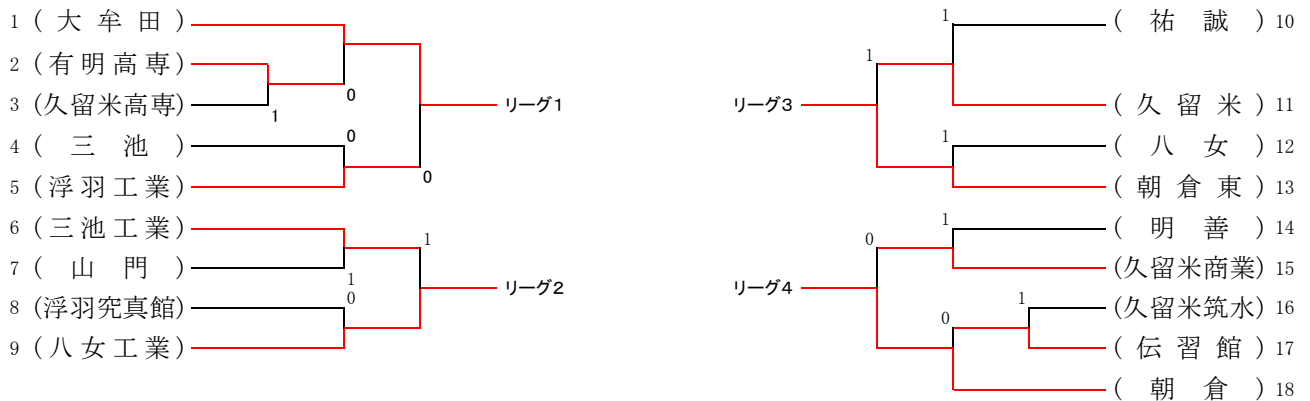

男子団体戦結果	
順位	学校
1	大牟田
2	八女工業
3	朝倉
4	朝倉東

女子団体戦結果	
順位	学校
1	誠修
2	久留米商業
3	大牟田
4	伝習館

令和6年度 福岡県高等学校ソフトテニス大会南部ブロック予選会(男子個人戦)

日時: 令和6年5月3日(金)

場所: 新宝満川テニスコート

(大牟田) 荻島・吉田 ④-1 甲斐・池田 (大牟田)

令和6年度 福岡県高等学校ソフトテニス大会南部ブロック予選会(女子個人戦)

日時: 令和6年5月3日(金)

場所: 筑後広域公園

(誠修) 原・杉山 1 - ④ 岩下・中島 (誠修)

令和6年度 福岡県高等学校総合体育大会ソフトテニス選手権大会南部ブロック予選会 ～男子団体戦～

日時: 令和6年5月4日(土)
場所: 新宝満川テニスコート

決勝リーグ

		1	2	3	4	勝率	順位
1	大牟田	-	②	③	③	3/3	1
2	八女工業	1	-	②	②	2/3	2
3	朝倉東	0	1	-	1	0/3	4
4	朝倉	0	1	②	-	1/3	3

試合順 ①1-2・3-4 ②1-3・2-4 ③2-3・1-4

～女子団体戦～

日時: 令和6年5月4日(土)
場所: 筑後広域公園テニスコート

決勝リーグ

		1	2	3	4	勝率	順位
1	誠修	-	③	③	③	3/3	1
2	大牟田	0	-	②	1	1/3	3
3	久留米商業	0	1	-	②	1/3	2
4	伝習館	0	②	1	-	1/3	4

試合順 ①1-2・3-4 ②1-3・2-4 ③2-3・1-4