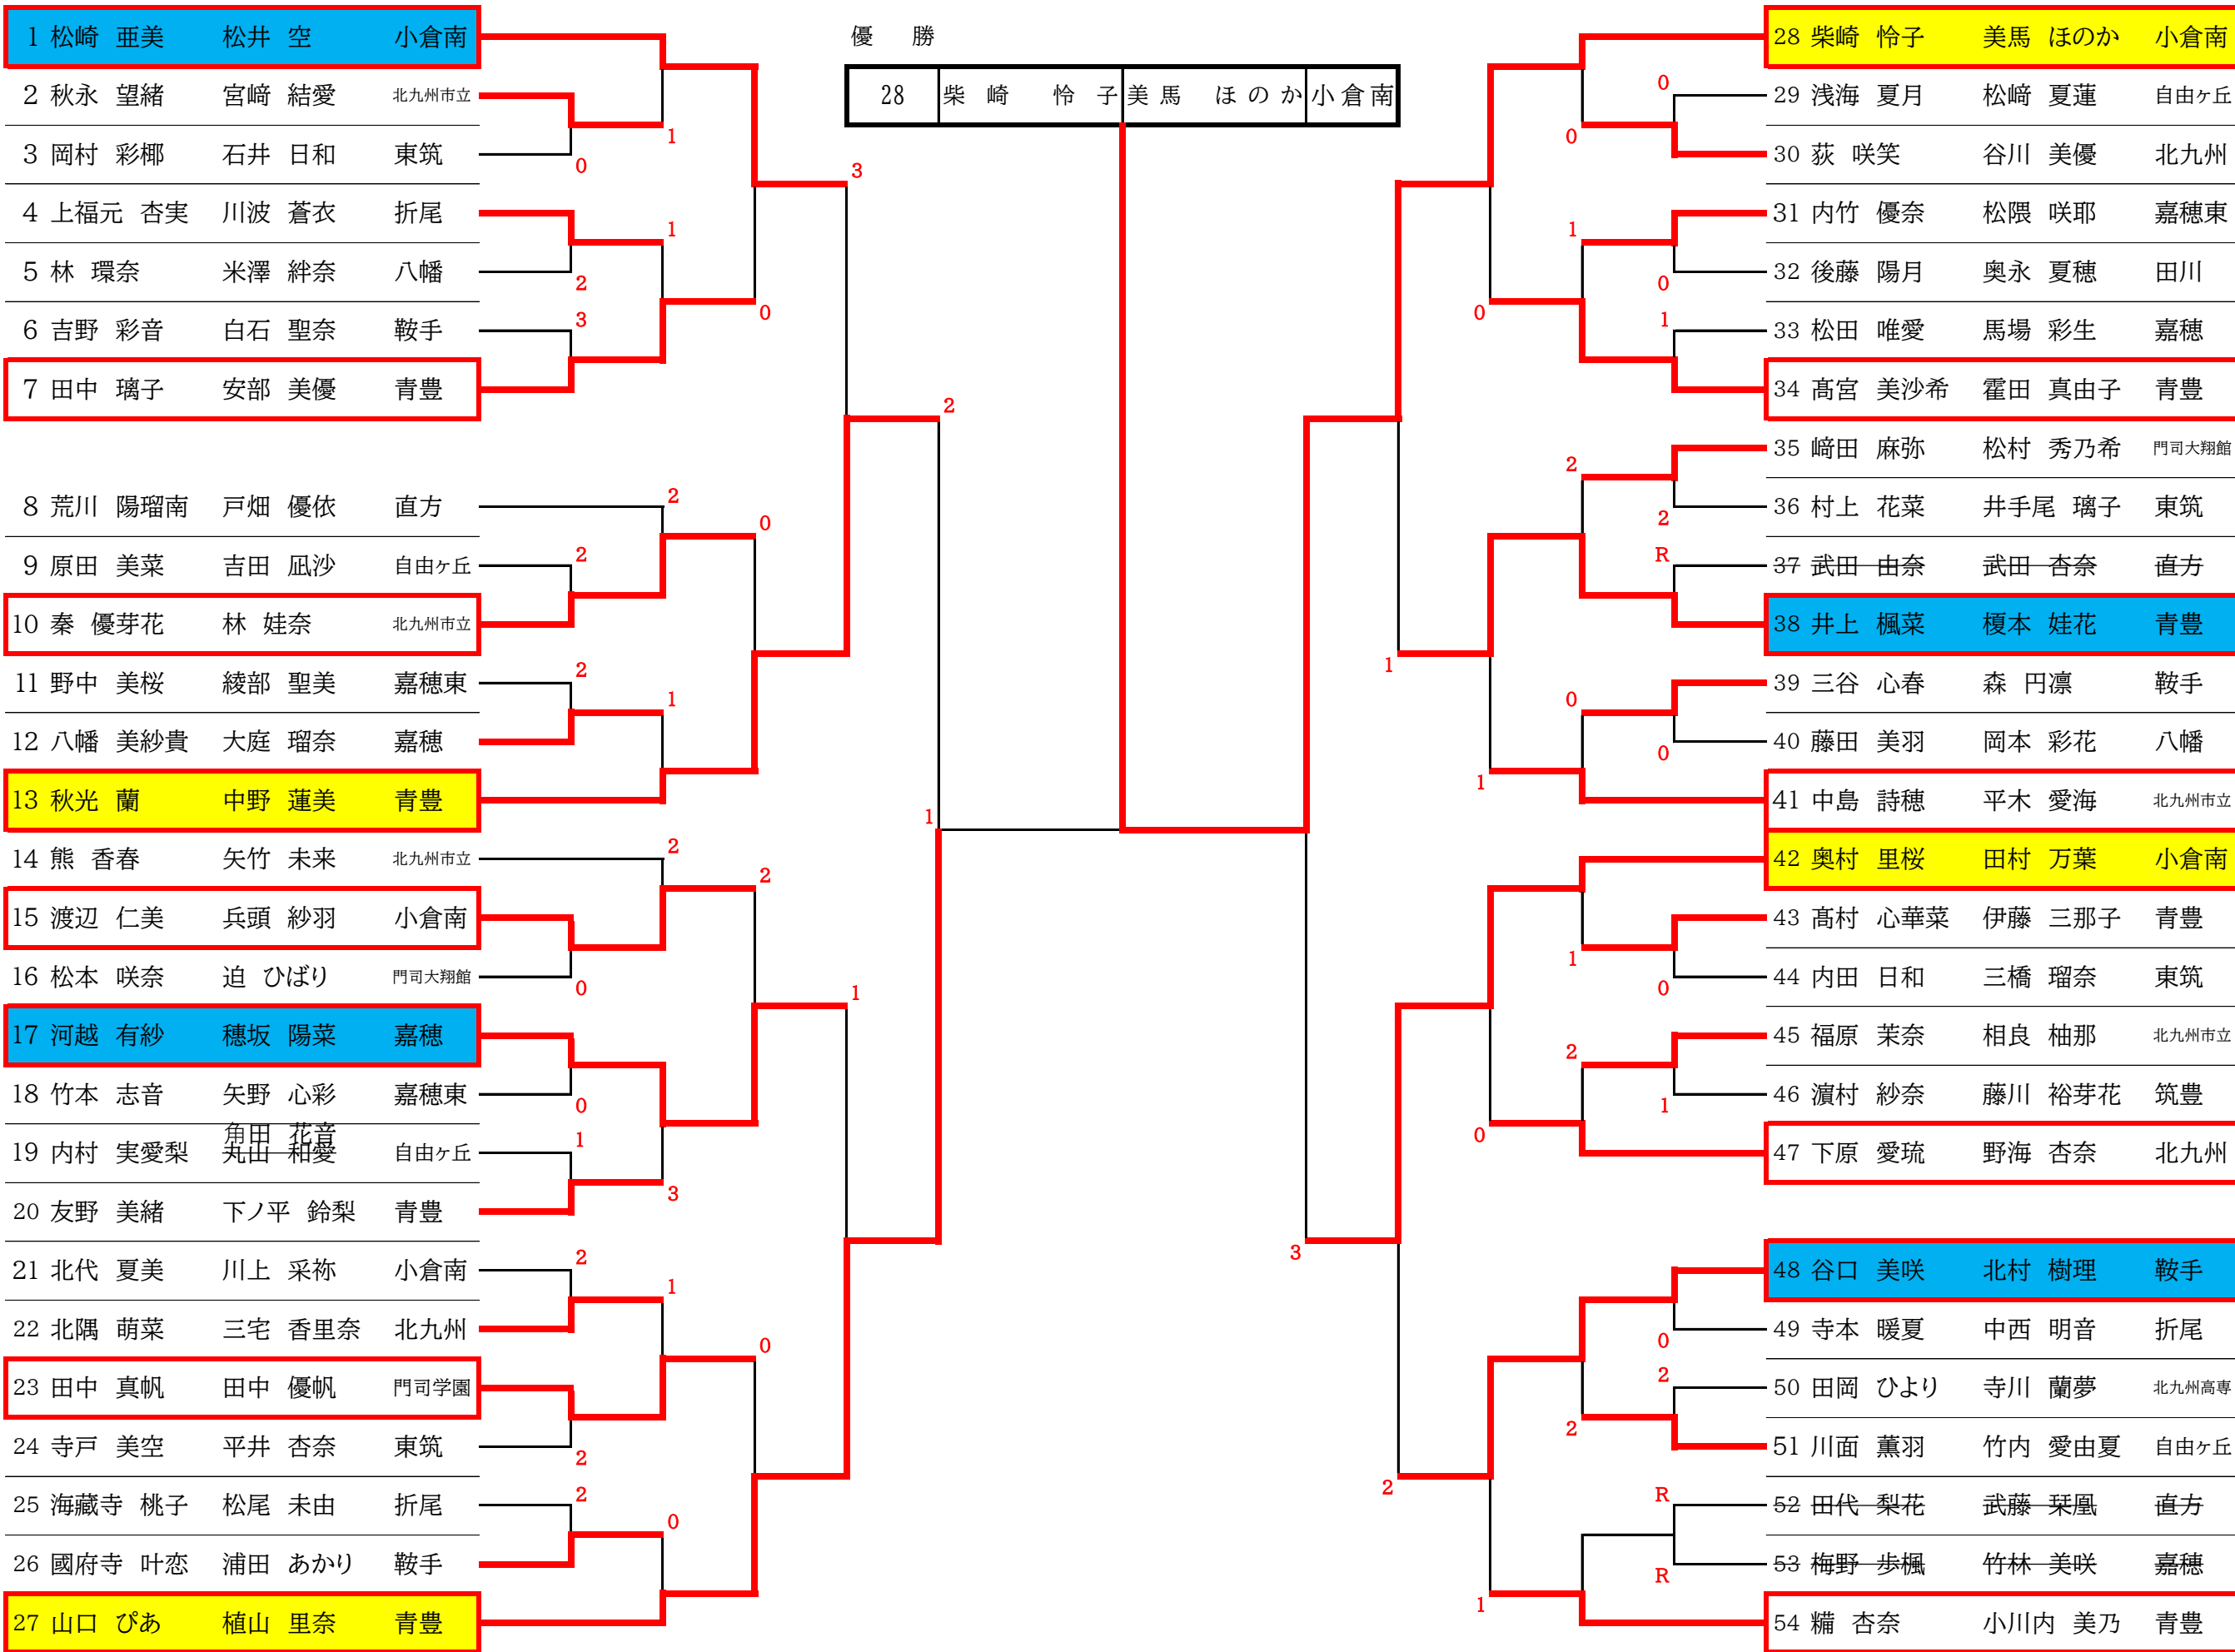

令和6年度 福岡県高等学校ソフトテニス新人大会北部・筑豊ブロック予選会

令和6年9月14・15日
直方市西部運動公園テニスコート

女子個人戦

3位決定戦

令和6年度 福岡県高等学校ソフトテニス新人大会北部・筑豊ブロック予選会

令和6年9月14・15日

直方市西部運動公園テニスコート

女子団体戦

※ 悪天候及び熱中症予防のため、トーナメント形式のみに変更して実施。

令和6年度 福岡県高等学校ソフトテニス新人大会北部・筑豊ブロック予選会

《女子団体戦の部》

順位

1	小倉南
2	青豊
3	北九州市立
4	嘉穂

《女子個人戦の部》

順位

1	柴崎 怜子	小倉南
	美馬 ほのか	
2	山口 ぴあ	青豊
	植山 里奈	
3	秋光 蘭	青豊
	中野 蓮美	
4	奥村 里桜	小倉南
	田村 万葉	
5	井上 楓菜	青豊
	榎本 娃娃	
5	河越 有紗	嘉穂
	穂坂 陽菜	
5	松崎 亜美	小倉南
	松井 空	
5	谷口 美咲	鞍手
	北村 樹理	
9	高宮 美沙希	青豊
	霍田 真由子	
9	田中 真帆	門司学園
	田中 優帆	
9	秦 優芽花	北九州市立
	林 娃娃奈	
9	下原 愛琉	北九州
	野海 杏奈	
9	中島 詩穂	北九州市立
	平木 愛海	
9	渡辺 仁美	小倉南
	兵頭 紗羽	
9	田中 璃子	青豊
	安部 美優	
9	糯 杏奈	青豊
	小川内 美乃	