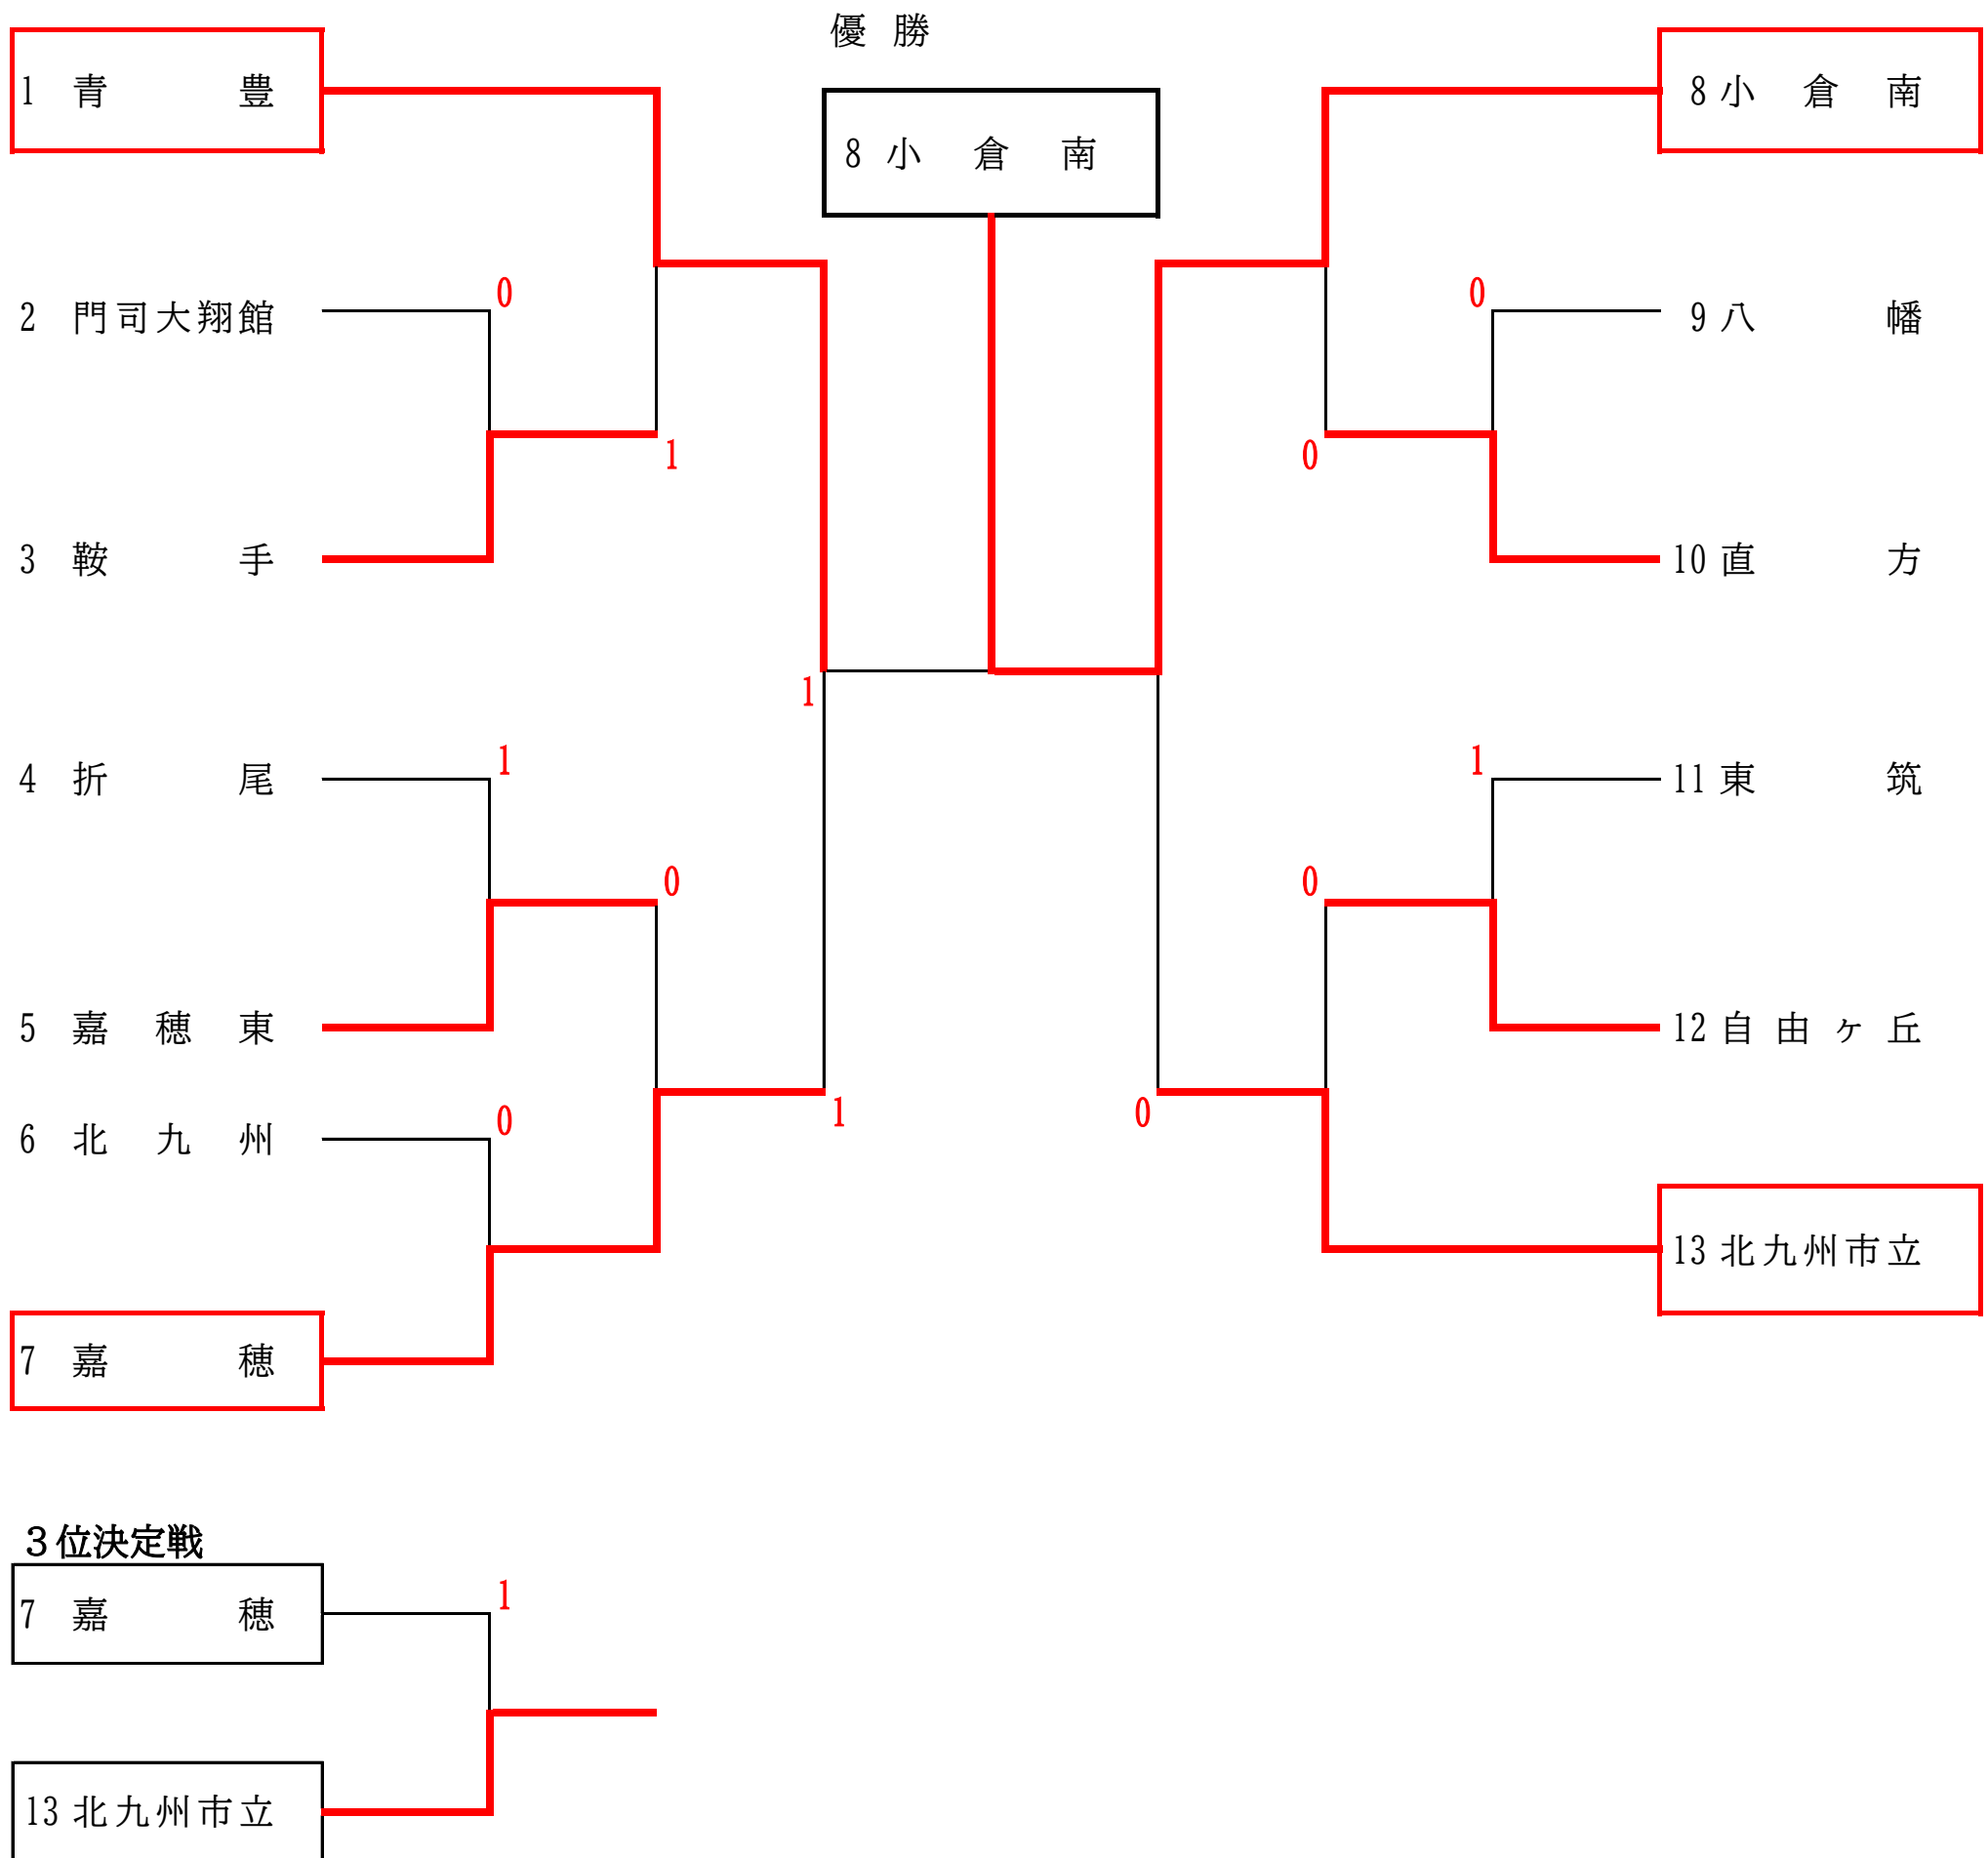

令和6年度 福岡県高等学校ソフトテニス新人大会北部・筑豊ブロック予選会

令和6年9月14・15日
直方市西部運動公園テニスコート

女子個人戦

3位決定戦

令和6年度 福岡県高等学校ソフトテニス新人大会北部・筑豊ブロック予選会

令和6年9月14・15日

直方市西部運動公園テニスコート

女子団体戦

※ 悪天候及び熱中症予防のため、トーナメント形式のみに変更して実施。

令和6年度 福岡県高等学校ソフトテニス新人大会北部・筑豊ブロック予選会

《女子団体戦の部》

順位

1	小倉南
2	青豊
3	北九州市立
4	嘉穂

《女子個人戦の部》

順位

1	柴崎 怜子	小倉南
	美馬 ほのか	
2	山口 ぴあ	青豊
	植山 里奈	
3	秋光 蘭	青豊
	中野 蓮美	
4	奥村 里桜	小倉南
	田村 万葉	
5	井上 楓菜	青豊
	榎本 娃娃	
5	河越 有紗	嘉穂
	穂坂 陽菜	
5	松崎 亜美	小倉南
	松井 空	
5	谷口 美咲	鞍手
	北村 樹理	
9	高宮 美沙希	青豊
	霍田 真由子	
9	田中 真帆	門司学園
	田中 優帆	
9	秦 優芽花	北九州市立
	林 娃娃奈	
9	下原 愛琉	北九州
	野海 杏奈	
9	中島 詩穂	北九州市立
	平木 愛海	
9	渡辺 仁美	小倉南
	兵頭 紗羽	
9	田中 璃子	青豊
	安部 美優	
9	糯 杏奈	青豊
	小川内 美乃	