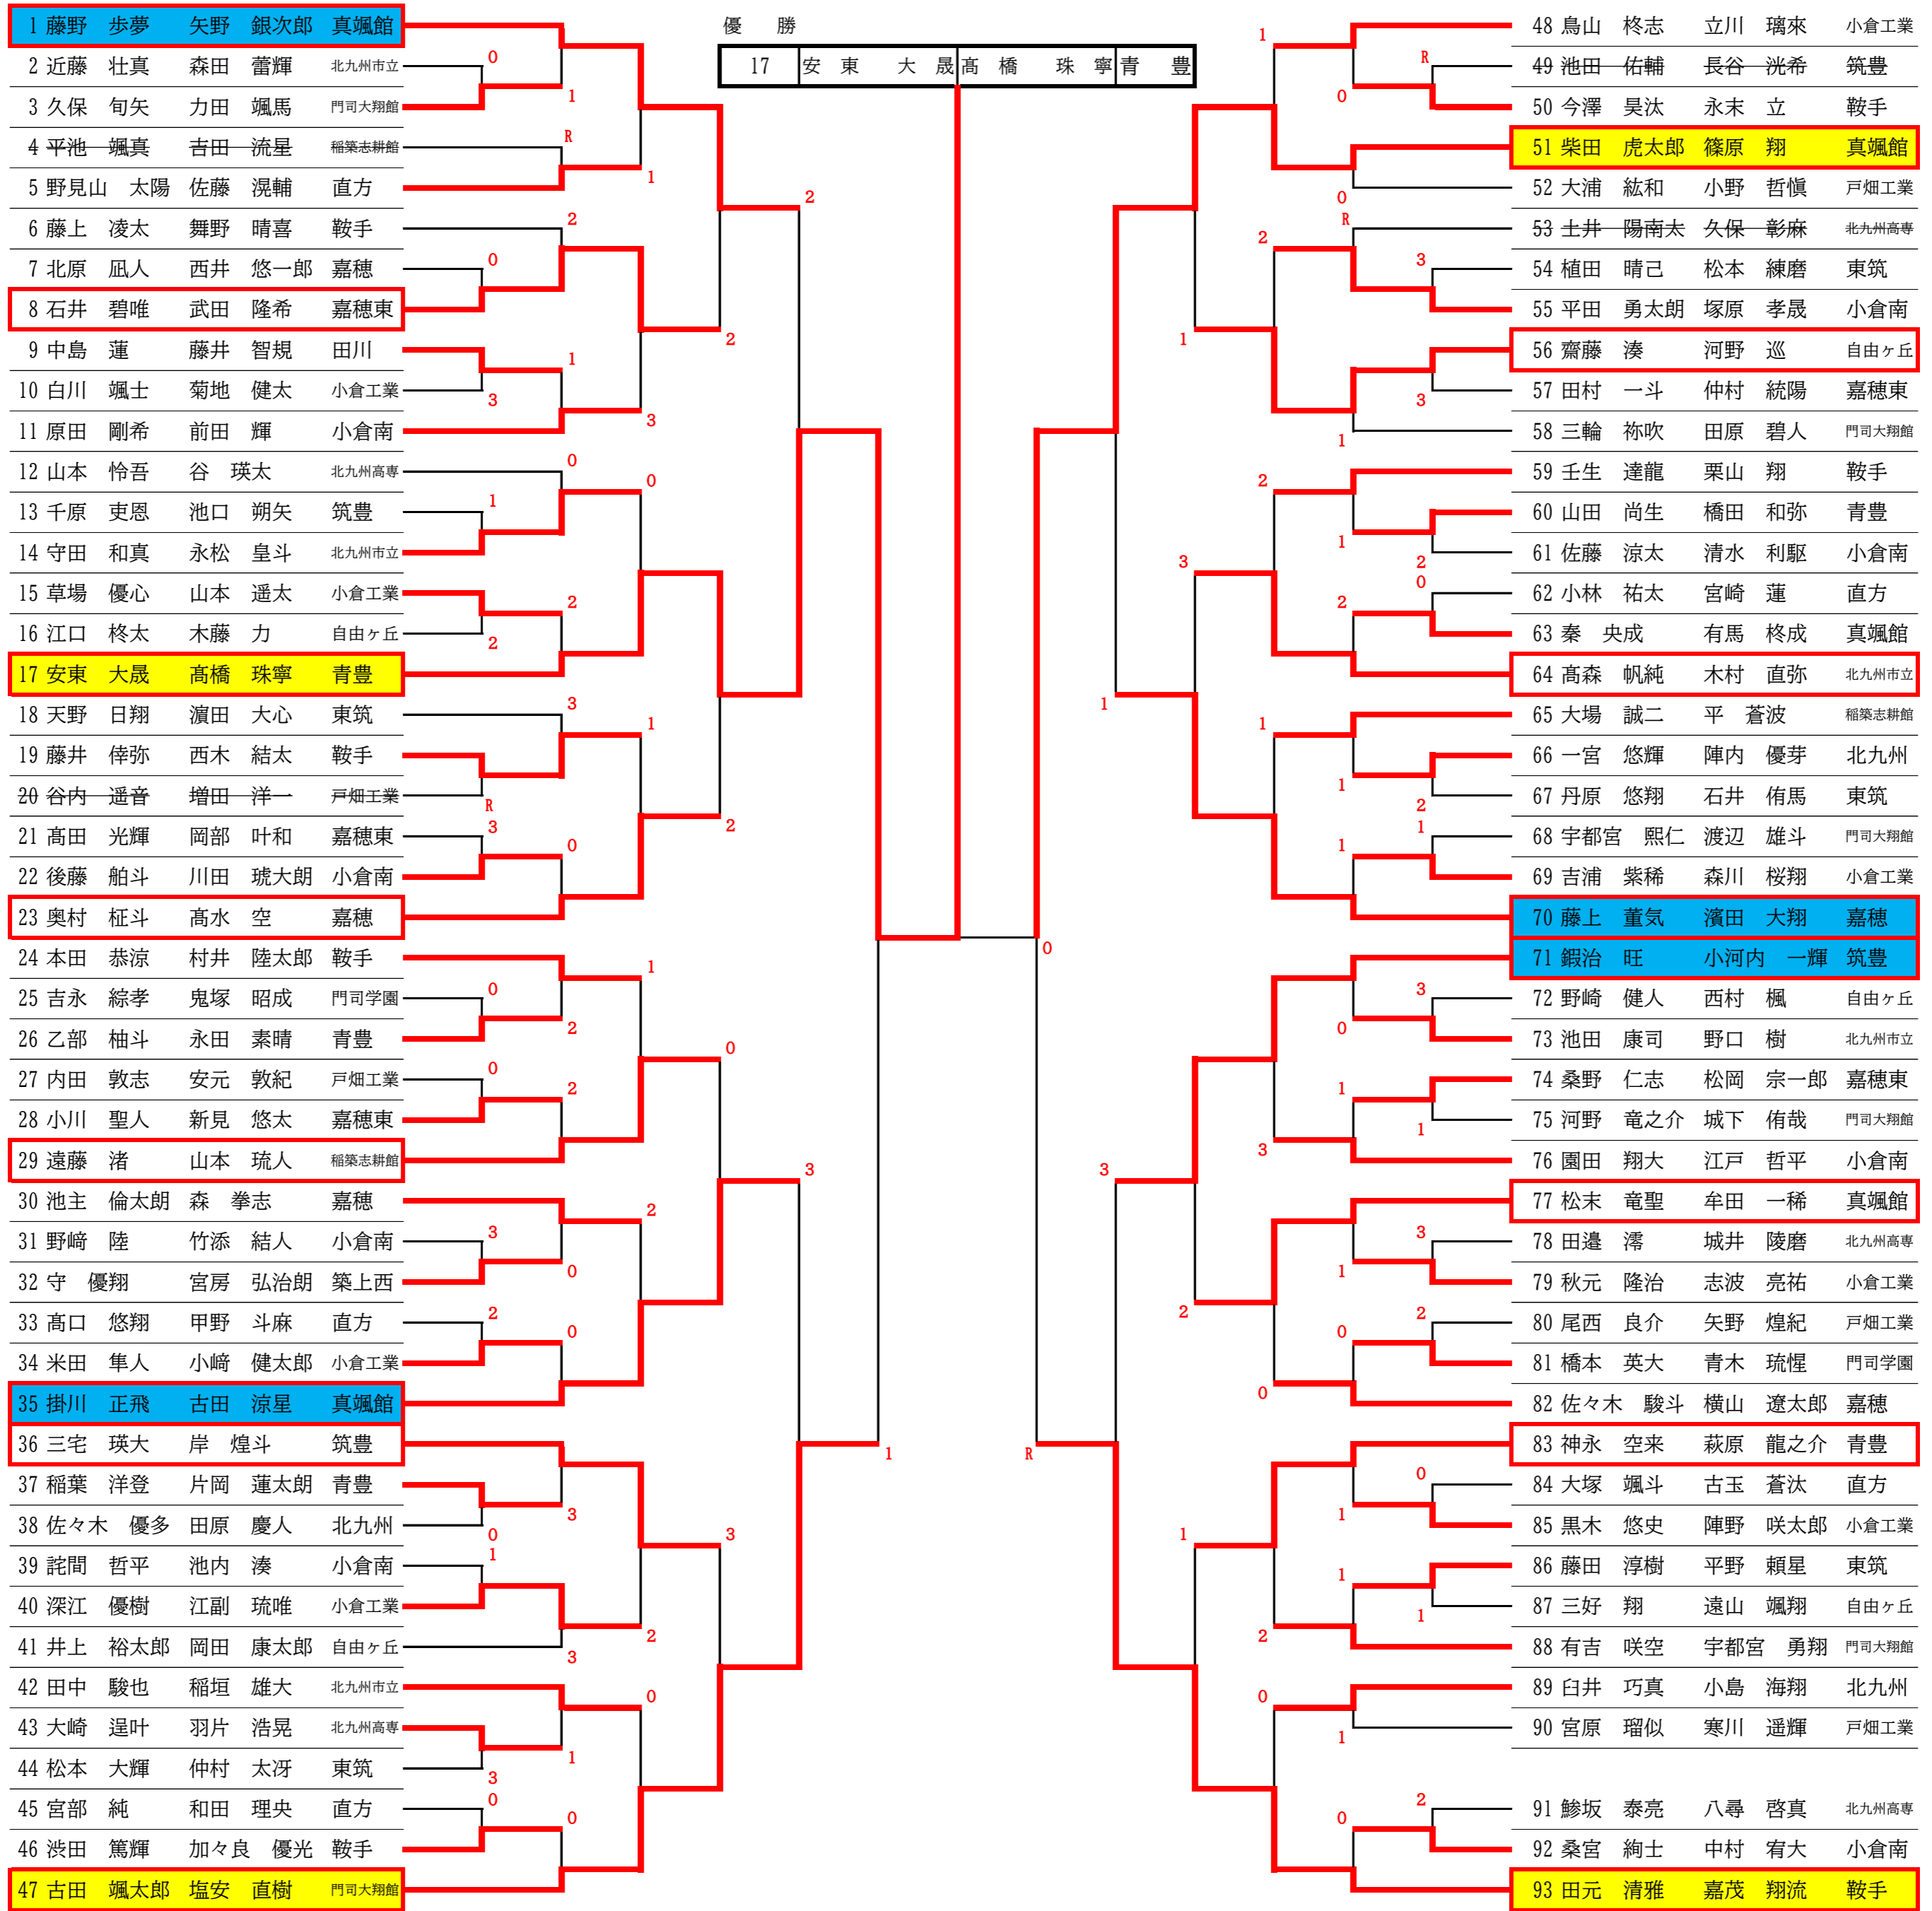

令和6年度 福岡県高等学校ソフトテニス新人大会北部・筑豊ブロック予選会

令和6年9月21・22・23日
桃園庭球場

男子個人戦

3位決定戦

令和6年度 福岡県高等学校ソフトテニス新人大会北部・筑豊ブロック予選会

令和6年9月21・22・23日
桃園庭球場

男子団体戦

予選リーグ

Aリーグ		1	2	3	順位
		真颯館	北九州市立	戸畑工業	
1	真颯館	-	③	③	1
2	北九州市立	0	-	③	2
3	戸畑工業	0	0	-	3

Bリーグ		4	5	6	順位
		青豊	筑豊	北九州	
4	青豊	-	②	③	1
5	筑豊	1	-	②	2
6	北九州	0	1	-	3

Cリーグ		7	8	9	10	順位
		志耕館	北九州高専	門司学園	門司大翔館	
7	志耕館	-	0	②	1	3
8	北九州高専	③	-	③	1	2
9	門司学園	1	0	-	0	4
10	門司大翔館	②	②	③	-	1

Dリーグ		11	12	13	14	順位
		鞍手	嘉穂	東筑	小倉工業	
11	鞍手	-	③	③	②	1
12	嘉穂	0	-	②	1	3
13	東筑	0	1	-	1	4
14	小倉工業	1	②	②	-	2

Eリーグ		15	16	17	18	順位
		自由ヶ丘	直方	小倉南	嘉穂東	
15	自由ヶ丘	-	③	1	1	3
16	直方	0	-	0	0	4
17	小倉南	②	③	-	②	1
18	嘉穂東	②	③	1	-	2