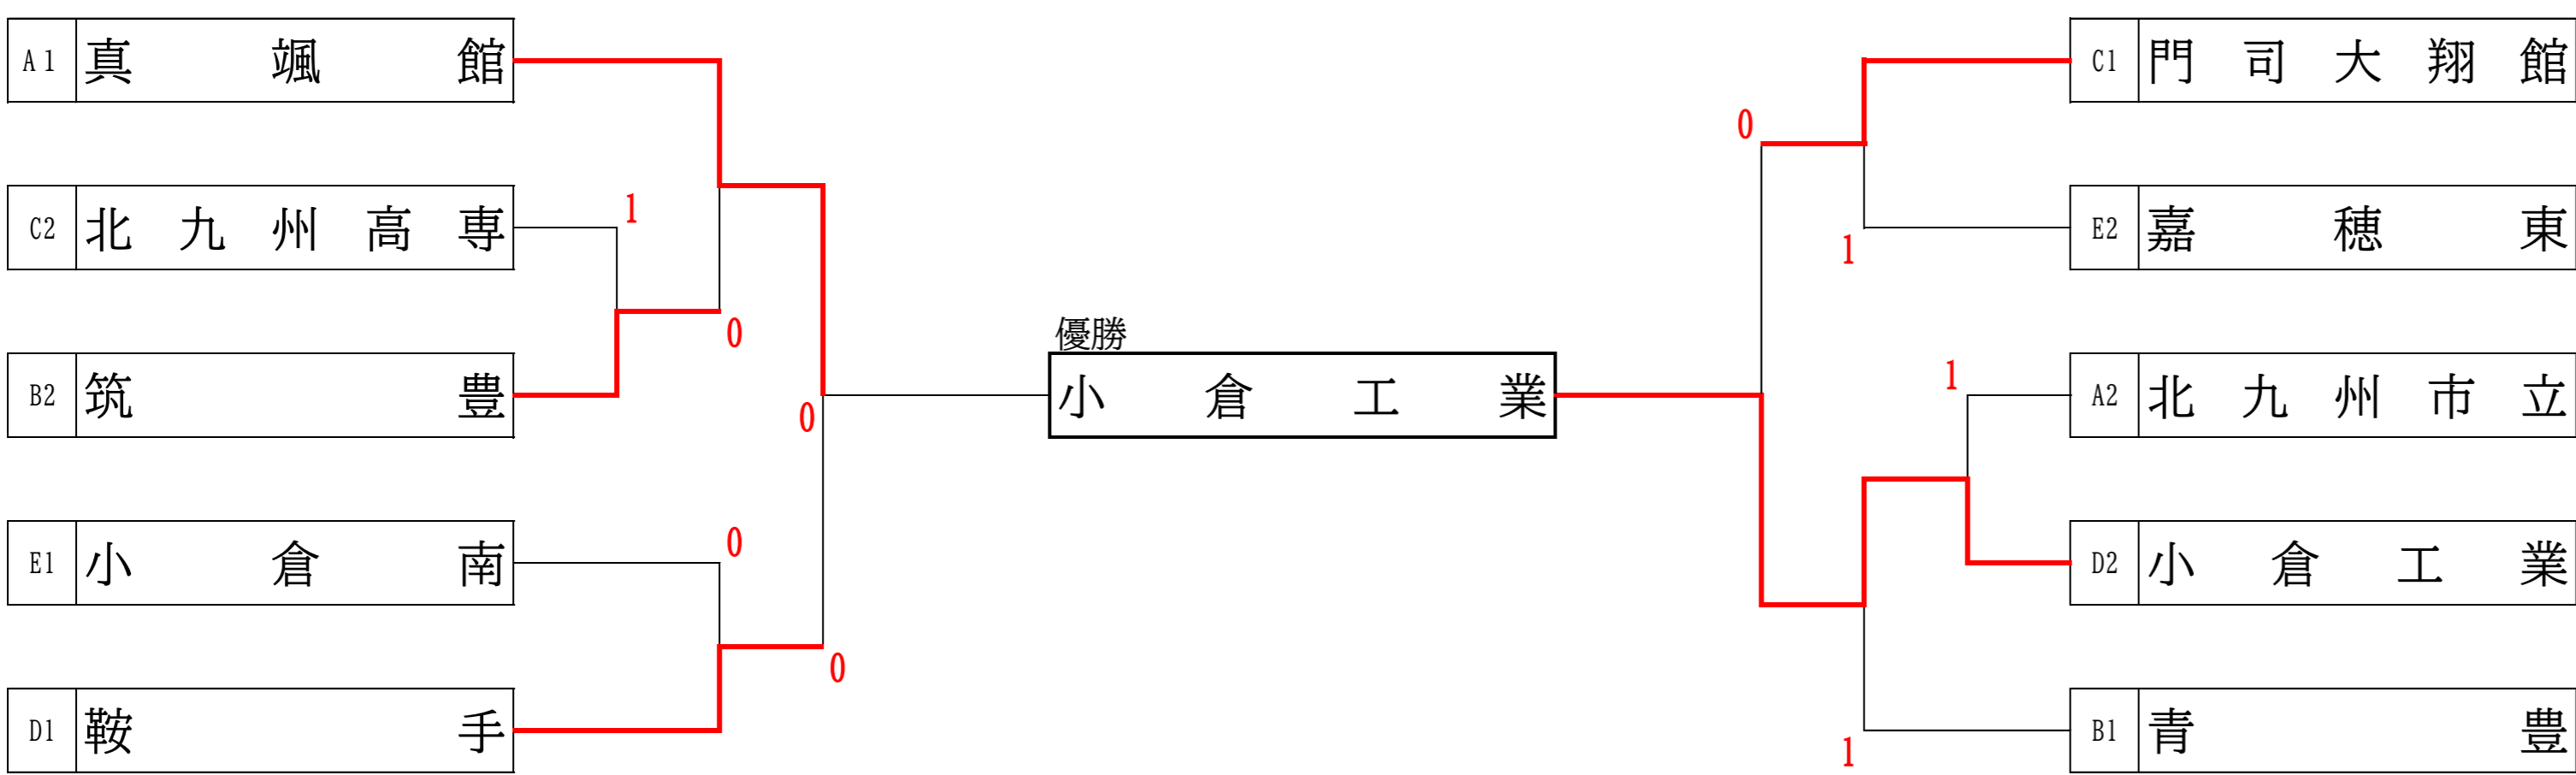

令和6年度 福岡県高等学校ソフトテニス新人大会北部・筑豊ブロック予選会

令和6年9月21・22・23日
桃園庭球場

男子団体戦

予選リーグ

Aリーグ		1	2	3	順位
		真颯館	北九州市立	戸畑工業	
1	真颯館	-	③	③	1
2	北九州市立	0	-	③	2
3	戸畑工業	0	0	-	3

Bリーグ		4	5	6	順位
		青豊	筑豊	北九州	
4	青豊	-	②	③	1
5	筑豊	1	-	②	2
6	北九州	0	1	-	3

Cリーグ		7	8	9	10	順位
		志耕館	北九州高専	門司学園	門司大翔館	
7	志耕館	-	0	②	1	3
8	北九州高専	③	-	③	1	2
9	門司学園	1	0	-	0	4
10	門司大翔館	②	②	③	-	1

Dリーグ		11	12	13	14	順位
		鞍手	嘉穂	東筑	小倉工業	
11	鞍手	-	③	③	②	1
12	嘉穂	0	-	②	1	3
13	東筑	0	1	-	1	4
14	小倉工業	1	②	②	-	2

Eリーグ		15	16	17	18	順位
		自由ヶ丘	直方	小倉南	嘉穂東	
15	自由ヶ丘	-	③	1	1	3
16	直方	0	-	0	0	4
17	小倉南	②	③	-	②	1
18	嘉穂東	②	③	1	-	2

決勝トーナメント