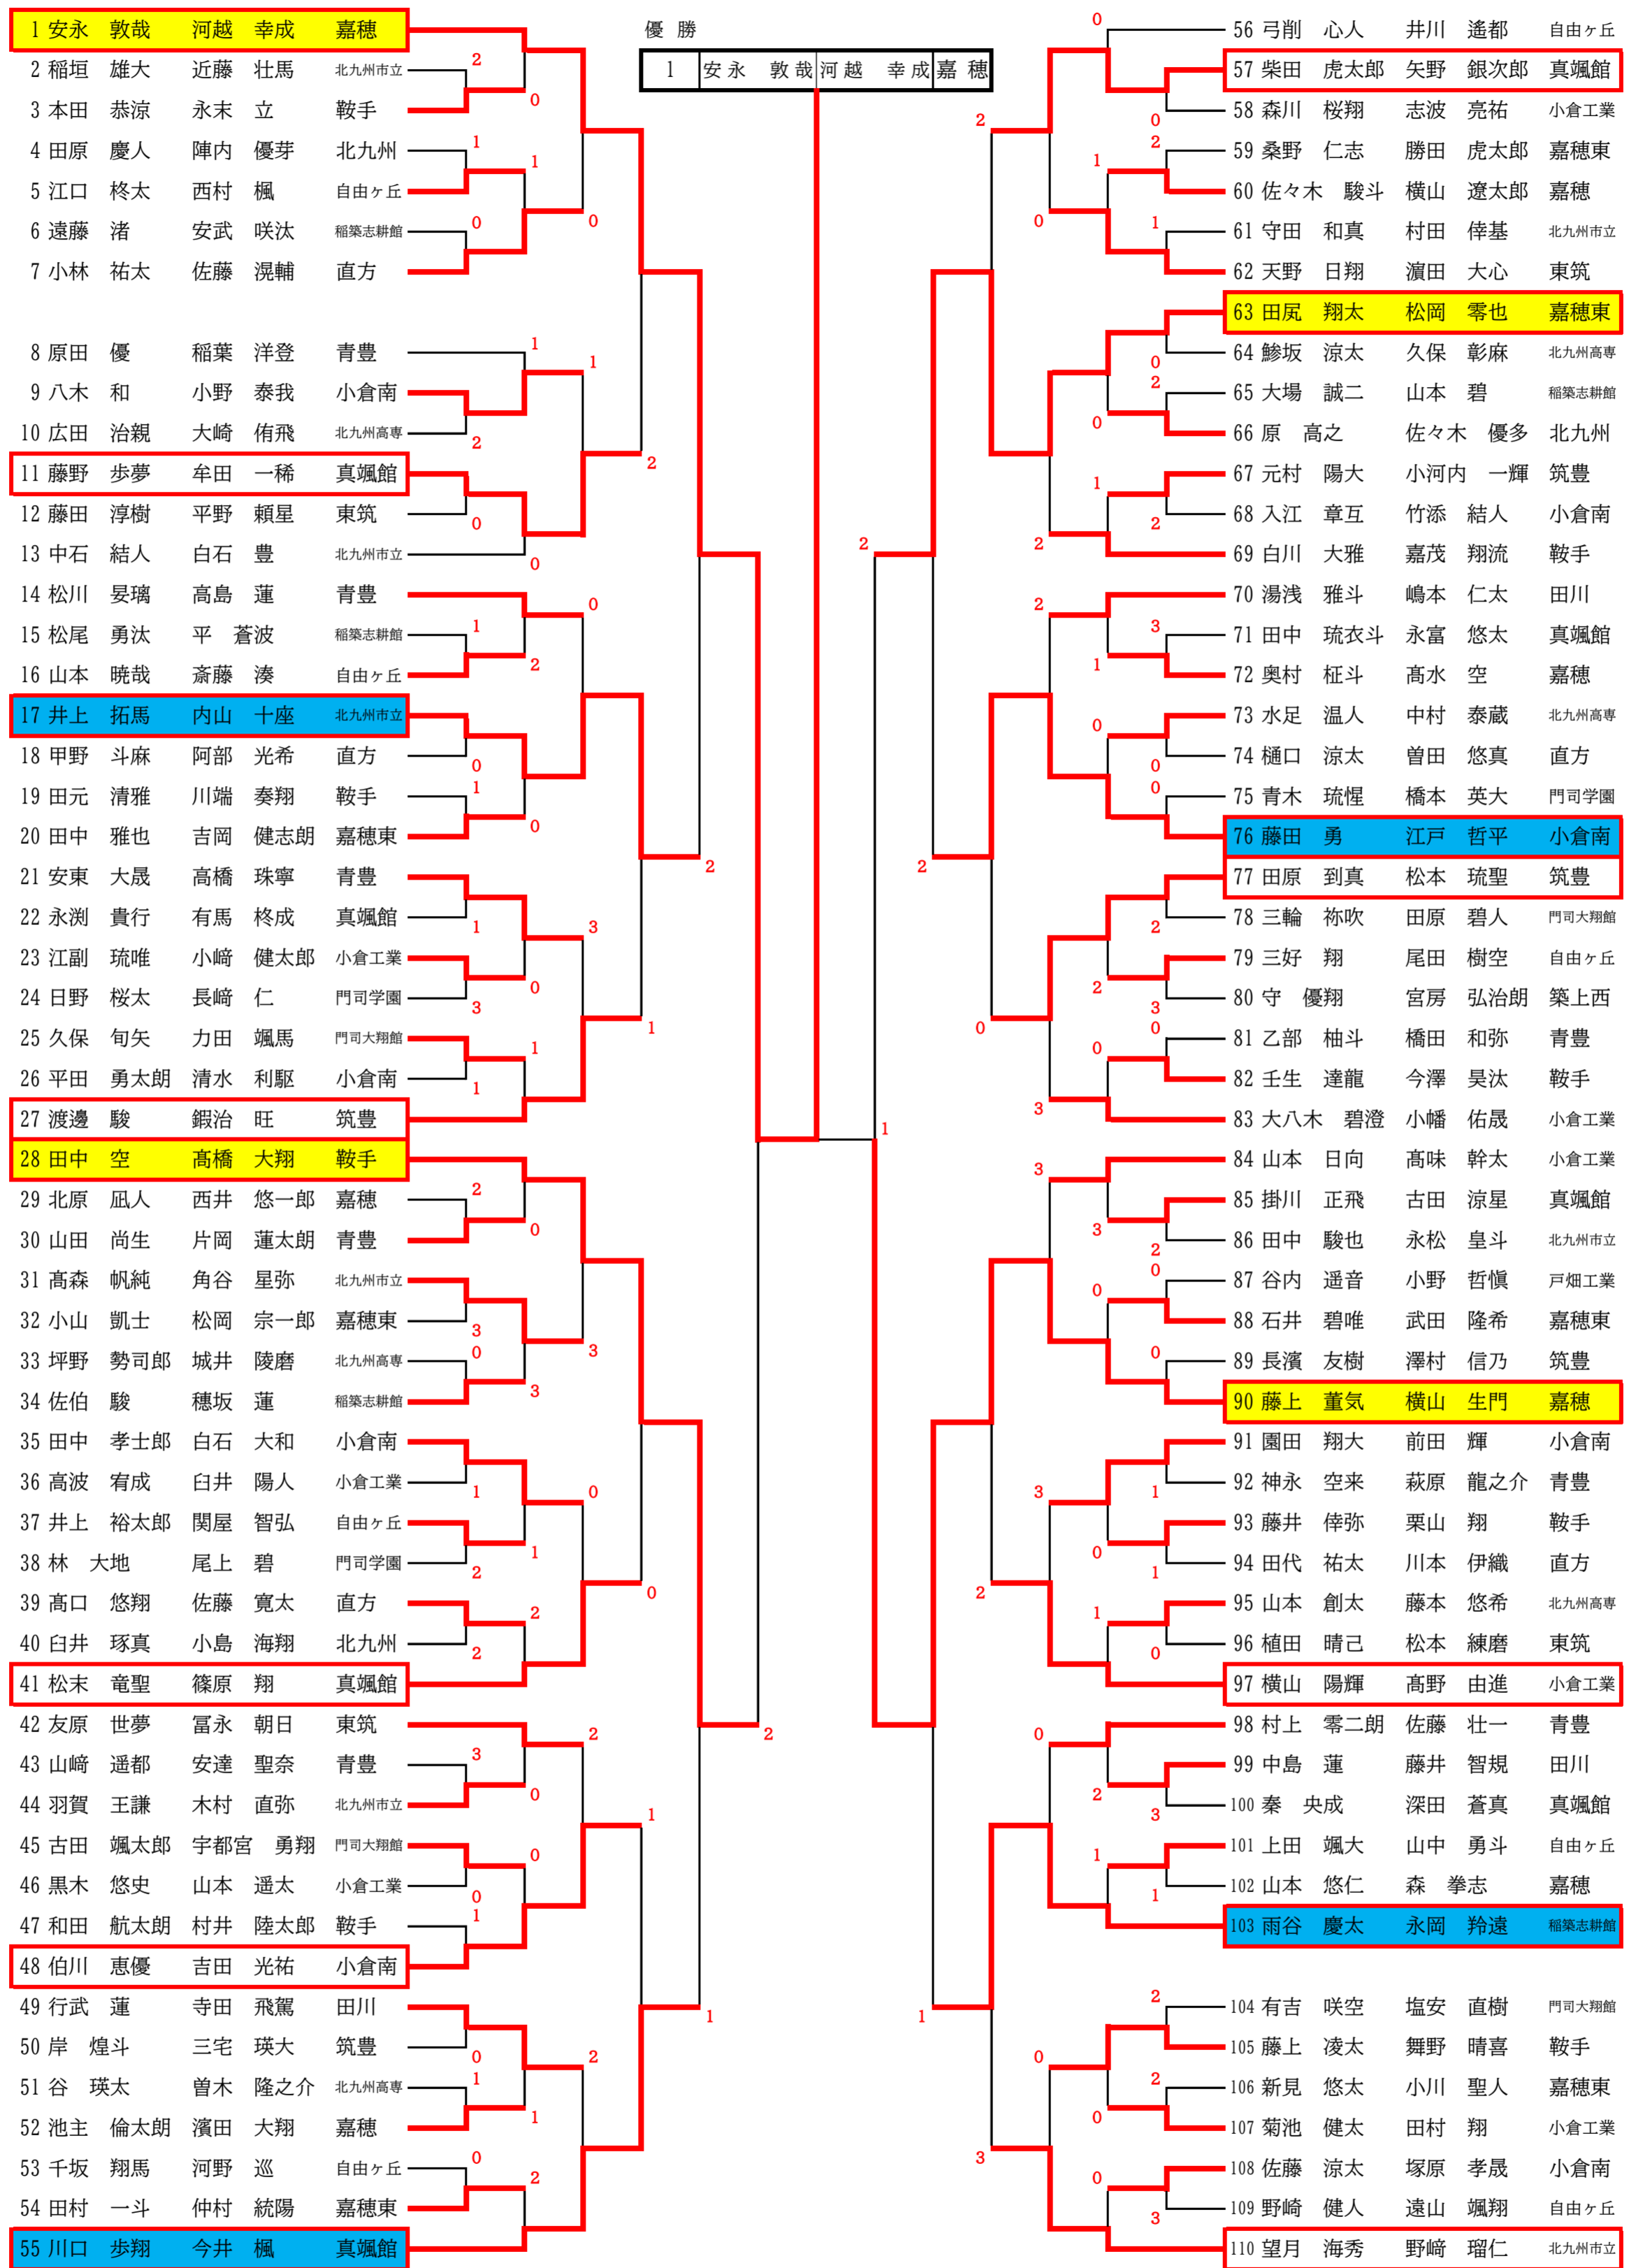

令和6年度福岡県高等学校総合体育大会ソフトテニス選手権大会北部・筑豊ブロック予選会

令和6年5月3・4・5日
桃園庭球場

男子個人戦

3位決定戦

令和6年度福岡県高等学校総合体育大会ソフトテニス選手権大会北部・筑豊ブロック予選会

≪男子団体戦の部≫

順位

1	真 颯 館
2	青 豊
3	稲 築 志 耕 館
4	鞍 手

≪男子個人戦の部≫

順位

1	安 永 敦 哉	嘉 穂
	河 越 幸 成	
2	藤 上 董 気	嘉 穂
	横 山 生 門	
3	田 中 空	鞍 手
	高 橋 大 翔	
4	田 尻 翔 太	嘉 穂 東
	松 岡 零 也	
5	井 上 拓 馬	北 九 州 市 立
	内 山 十 座	
5	雨 谷 慶 太	稲 築 志 耕 館
	永 岡 羚 遠	
5	川 口 步 翔	真 颯 館
	今 井 楓	
5	藤 田 勇	小 倉 南
	江 戸 哲 平	
9	藤 野 步 夢	真 颯 館
	牟 田 一 稀	
9	横 山 陽 輝	小 倉 工 業
	高 野 由 進	
9	松 末 竜 聖	真 颯 館
	篠 原 翔	
9	柴 田 虎 太 郎	真 颯 館
	矢 野 銀 次 郎	
9	渡 邊 駿	筑 豊
	鍛 治 旺	
9	望 月 海 秀	北 九 州 市 立
	野 崎 瑠 仁	
9	伯 川 恵 優	小 倉 南
	吉 田 光 祐	
9	田 原 到 真	筑 豊
	松 本 琉 聖	