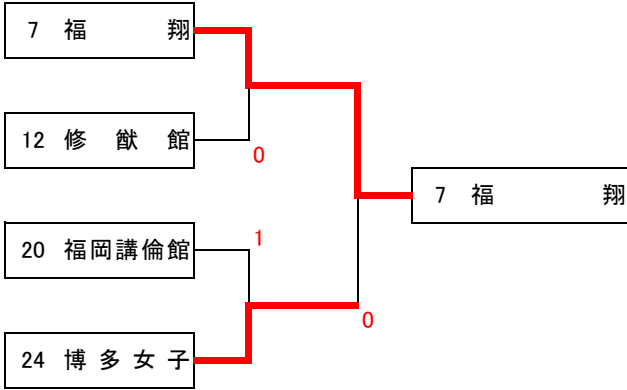

第3位決定戦

91 田代 柚花	古野 あおい	中村学園女子
----------	--------	--------

98 水野 伊央里	佐伯 紀佳	中村学園女子
-----------	-------	--------

令和6年度福岡県高等学校総合体育大会 ソフトテニス競技大会 中部ブロック予選会

令和6年 5月4・5日

今津運動公園

女子団体の部

第3位決定戦

第5位～第8位決定戦

第7位・第8位決定戦

令和6年度福岡県高等学校総合体育大会 ソフトテニス選手権大会 中部ブロック予選会

《女子個人の部》

順位

(1)	1	岩隈 彩乃	中村学園女子
		安保 陽菜子	
(2)	2	吉宗 汐菜	中村学園女子
		大小原 明花	
(3)	3	水野 伊央里	中村学園女子
		佐伯 紀佳	
(4)	4	田代 柚花	中村学園女子
		古野 あおい	
(5)	5	小坪 花鈴	福岡女子
		池田 心結	
(6)	5	高松 侑生	城南
		長野 朱華	
(7)	5	河野 璃奈	福岡女子
		金子 乃埜	
(8)	5	長谷部 百咲	中村学園女子
		長島 朱伽	
(9)	9	佐藤 琉椰	筑紫台
		多比良 紗季	
(10)	9	奥野 愛奈	博多女子
		星 京花	
(11)	9	太田 香菜	福翔
		中村 優菜	
(12)	9	高尾 日菜子	武蔵台
		遠藤 一花	
(13)	9	瀬戸 胡乃羽	筑紫台
		木村 滢	
(14)	9	藤原 希羽	福岡女子
		下田 怜奈	
(15)	9	松尾 和奏	城南
		村尾 心菜	
(16)	9	平井 夢乃	福岡西陵
		吉村 美桜	