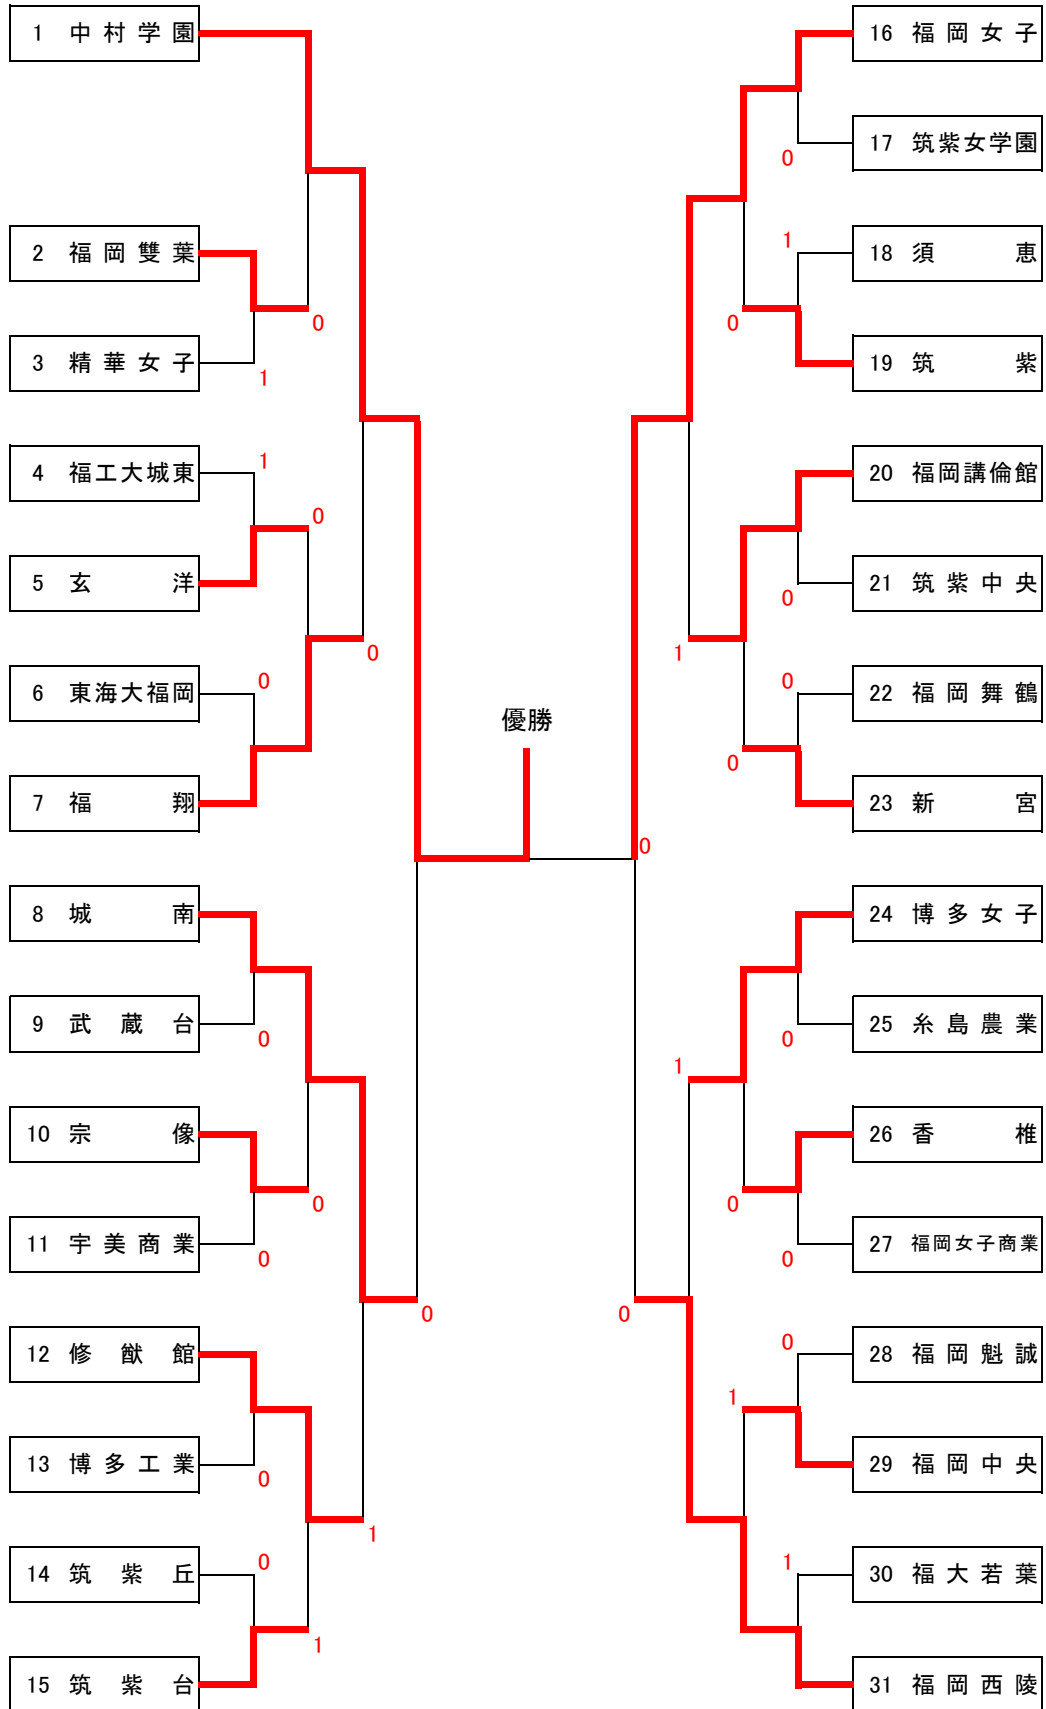

第3位決定戦

91 田代 柚花	古野 あおい	中村学園女子
----------	--------	--------

98 水野 伊央里	佐伯 紀佳	中村学園女子
-----------	-------	--------

令和6年度福岡県高等学校総合体育大会 ソフトテニス競技大会 中部ブロック予選会

令和6年 5月4・5日

今津運動公園

女子団体の部

第3位決定戦

第5位～第8位決定戦

第7位・第8位決定戦

令和6年度福岡県高等学校総合体育大会 ソフトテニス選手権大会 中部ブロック予選会

《女子個人の部》

順位

(1)	1	岩隈 彩乃	中村学園女子
		安保 陽菜子	
(2)	2	吉宗 汐菜	中村学園女子
		大小原 明花	
(3)	3	水野 伊央里	中村学園女子
		佐伯 紀佳	
(4)	4	田代 柚花	中村学園女子
		古野 あおい	
(5)	5	小坪 花鈴	福岡女子
		池田 心結	
(6)	5	高松 侑生	城南
		長野 朱華	
(7)	5	河野 璃奈	福岡女子
		金子 乃埜	
(8)	5	長谷部 百咲	中村学園女子
		長島 朱伽	
(9)	9	佐藤 琉椰	筑紫台
		多比良 紗季	
(10)	9	奥野 愛奈	博多女子
		星 京花	
(11)	9	太田 香菜	福翔
		中村 優菜	
(12)	9	高尾 日菜子	武蔵台
		遠藤 一花	
(13)	9	瀬戸 胡乃羽	筑紫台
		木村 滢	
(14)	9	藤原 希羽	福岡女子
		下田 怜奈	
(15)	9	松尾 和奏	城南
		村尾 心菜	
(16)	9	平井 夢乃	福岡西陵
		吉村 美桜	

順位

(17)	17	川村 咲葵	福岡講倫館
		田中 唯愛	
(18)	17	森脇 美世里	福岡西陵
		茂 涼花	
(19)	17	森山 桜	博多女子
		山口 紗和	
(20)	17	外尾 陽奈	福翔
		末松 和	
(21)	17	志気 もも叶	城南
		大橋 かなえ	
(22)	17	平田 美悠	筑紫台
		鳥越 優樺	
(23)	17	清水 碧	筑紫台
		山根 姫菜	
(24)	17	田中 杏美	福岡女子
		石野 菜々美	
(25)	17	祖谷 芽海	福岡西陵
		飯田 はるか	
(26)	17	熊谷 莉心	筑紫台
		山口 希佳	
(27)	17	尾前 美夢	福岡講倫館
		藤岡 祐花	
(28)	17	小野 姫梨	福岡講倫館
		伊藤 琴梨	
(29)	17	吉田 真奈美	修猷館
		富永 紀杏	
(30)	17	浦田 ありん	福翔
		原田 愛彩	
(31)	17	高倉 彩羽	福岡西陵
		福田 実里	
(32)	17	山根 優花	筑紫台
		御手洗 いずみ	