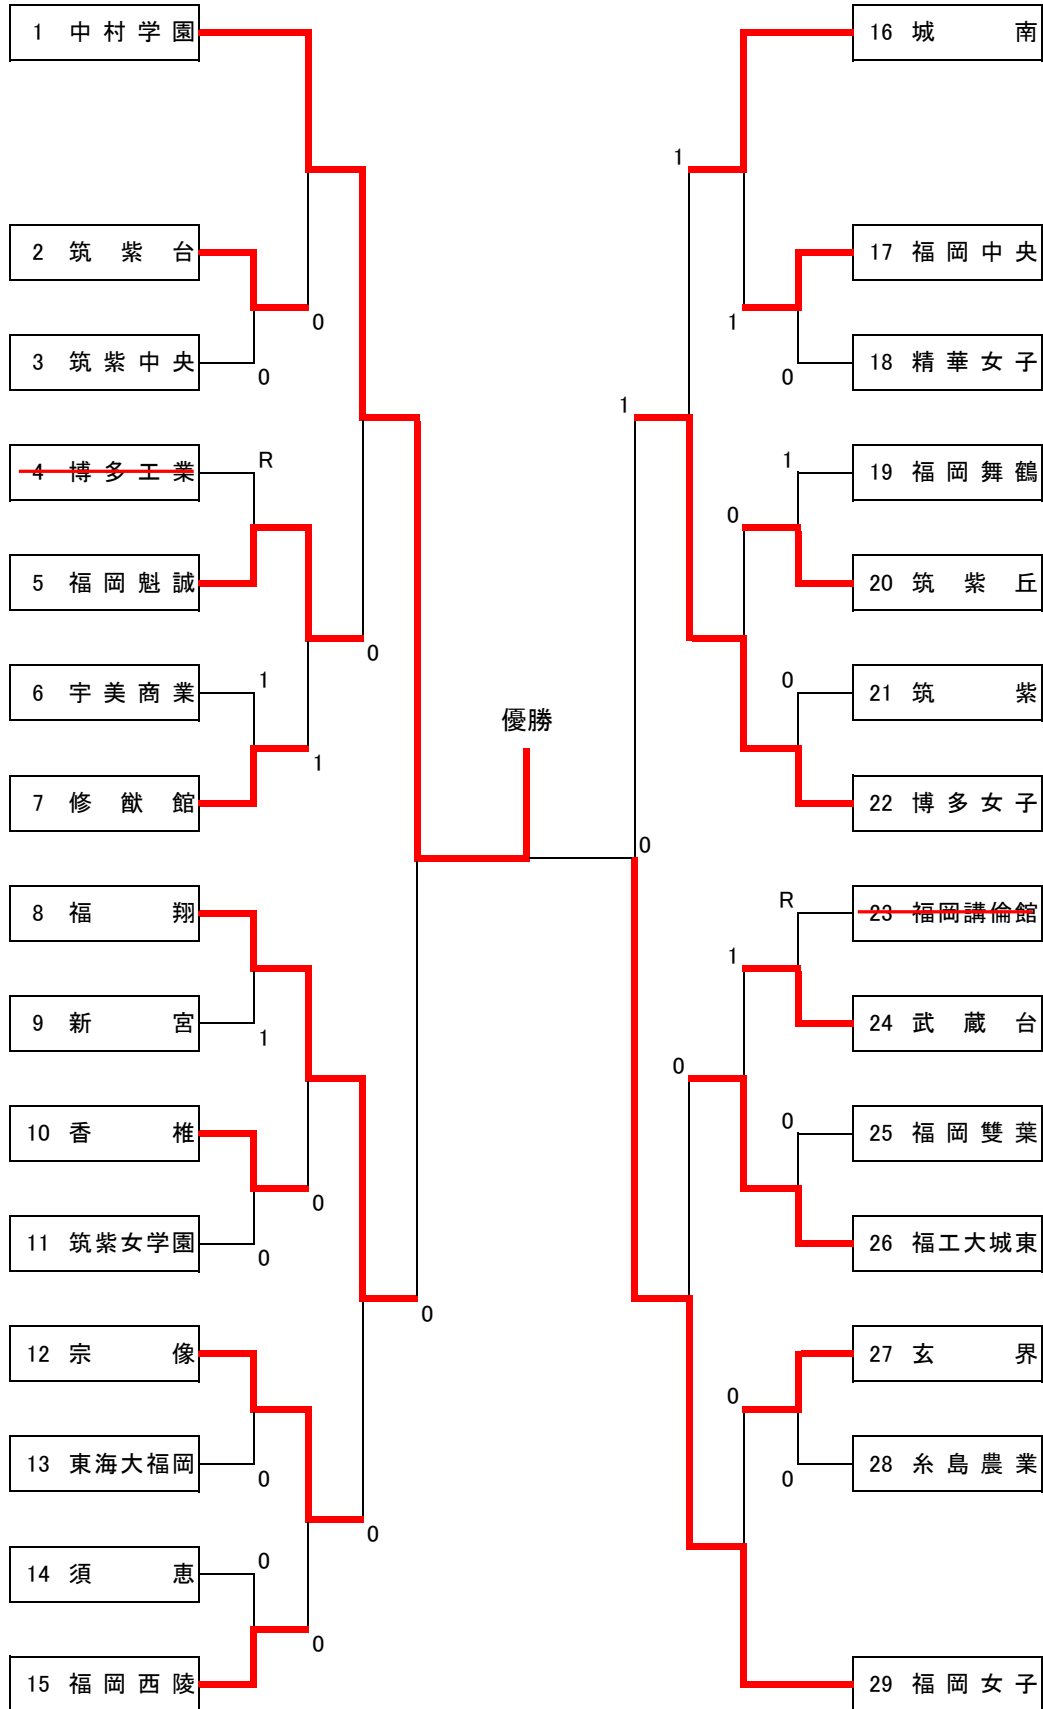

令和6年度福岡県高等学校ソフトテニス新人大会 中部ブロック予選会

令和6年9月14・15日
名島運動公園テニスコート

女子個人の部

決勝戦

1 長谷部 百咲 長島 朱加 中村学園 ④ ————— 1 148 奥野 愛奈 星 京花 博多女子

第3位決定戦

74 末松 和 中村 優菜 福岡 0 ————— ④ 127 林 優花 南 朱葉 中村学園

令和6年度福岡県高等学校ソフトテニス新人大会 中部ブロック予選会

令和6年 9月15, 16日

名島運動公園

女子団体の部

第3位決定戦

第5位～第8位決定戦

第7位・第8位決定戦

令和6年度福岡県高等学校ソフトテニス新人大会 中部ブロック予選会

《女子個人の部》

		順位		
(1)	1	長谷部 百咲	中村学園	
		長島 朱伽		
(2)	2	奥野 愛奈	博多女子	
		星 京花		
(3)	3	林 優花	中村学園	
		南 朱葉		
(4)	4	末松 和	福翔	
		中村 優菜		
(5)	5	高松 侑生	城南	
		村尾 心菜		
(6)	5	小山 真央	福翔	
		山下 恵生		
(7)	5	板倉 紗彩	宗像	
		湯川 七々星		
(8)	5	中村 朱里	福翔	
		堀田 彩夏		
(9)	9	藤原 希羽	福岡女子	
		下田 怜奈		
(10)	9	高田 一禾	福岡女子	
		関坂 心南		
(11)	9	松尾 和奏	城南	
		長野 朱華		
(12)	9	村田 実優	福岡女子	
		藤井 菜々美		
(13)	9	大和 愛子	新宮	
		松澤 優月		
(14)	9	田代 柚花	中村学園	
		古野 あおい		
(15)	9	木原 日和	新宮	
		村上 恵理		
(16)	9	森山 桜	博多女子	
		西田 花音		

《女子団体の部》

		順位		
(17)	17	中島 桃子	宗像	
		光田 衣里		
(18)	17	狩野 結菜	筑紫	
		宇田川 幸乃		
(19)	17	毛利 純菜	博多女子	
		江川 環		
(20)	17	山根 姫菜	筑紫台	
		鳥越 優椛		
(21)	17	迫 絆和	博多女子	
		園田 詩乃		
(22)	17	上原 碧衣	福岡中央	
		横山 夏美		
(23)	17	渡邊 結依	博多女子	
		檜崎 心乃		
(24)	17	結城 美月	中村学園	
		有吉 来瞳		
(25)	17	小柳 真央	修猷館	
		吉田 和奏		
(26)	17	福光 紀美香	福翔	
		小林 葉奈		
(27)	17	下本 妃奈乃	福岡魁誠	
		福田 琉夏		
(28)	17	竹田 茜	博多女子	
		藤原 唯鈴		
(29)	17	石本 優心	福岡魁誠	
		西田 遥香		
(30)	17	高倉 彩羽	福岡西陵	
		田爪 穂乃花		
(31)	17	富永 紀杏	修猷館	
		米村 夏帆		
(32)	17	松永 千果	修猷館	
		岩室 有咲		