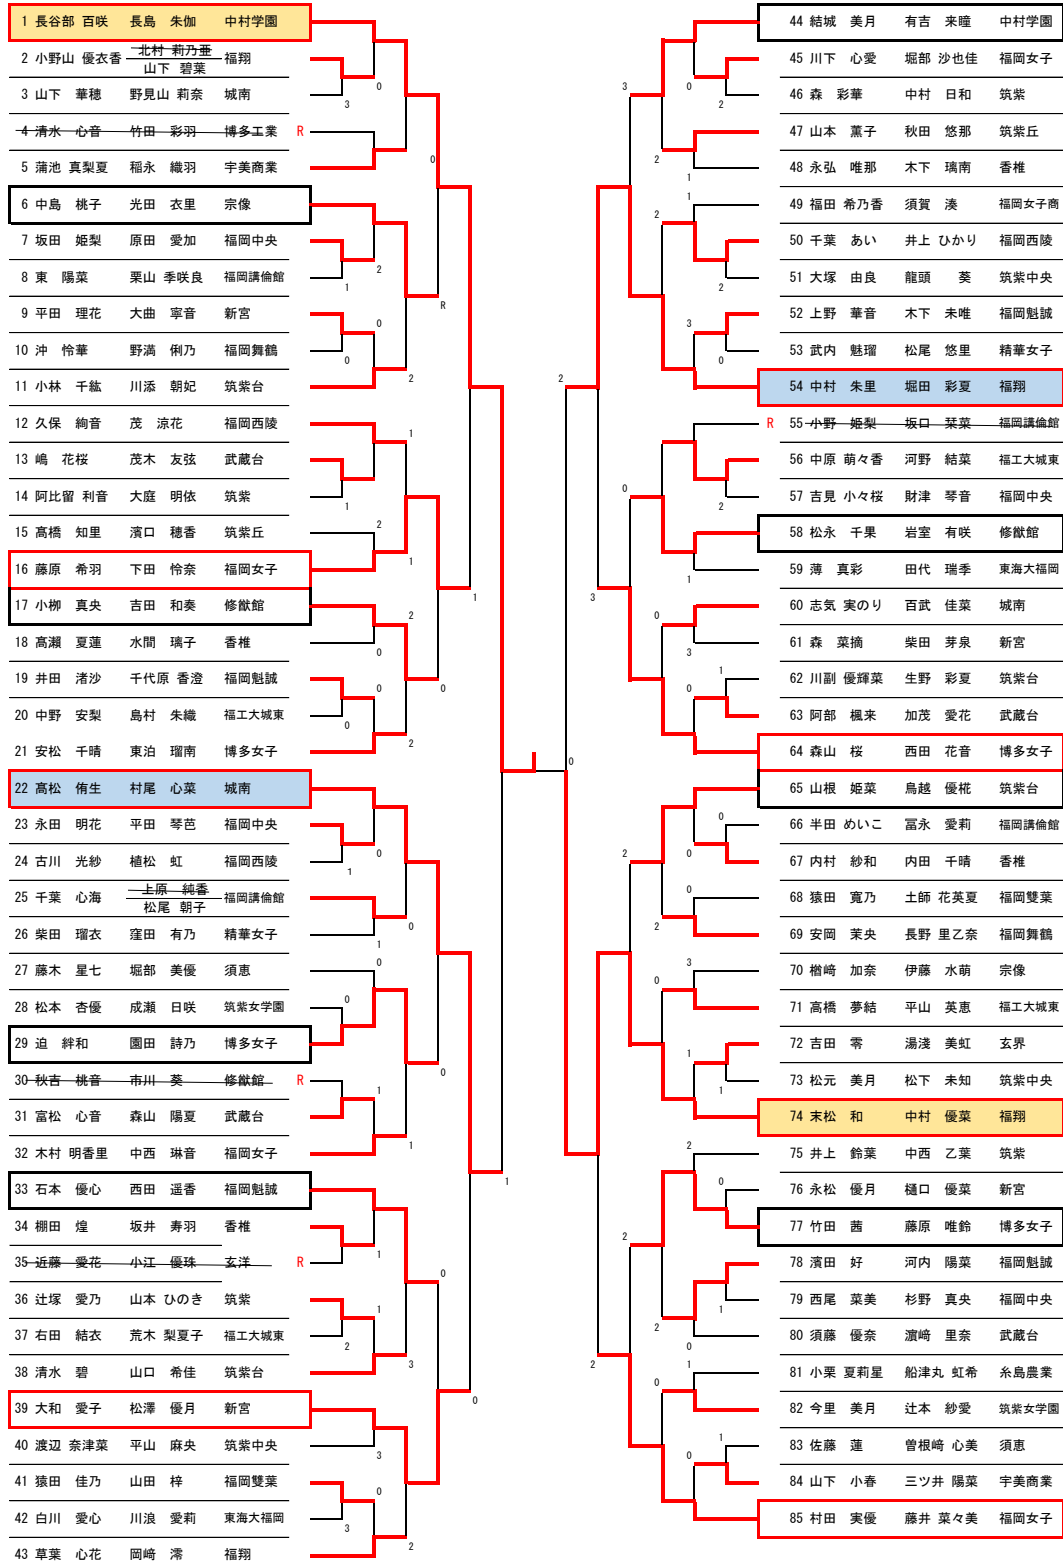

令和6年度福岡県高等学校ソフトテニス新人大会 中部ブロック予選会

令和6年9月14・15日
名島運動公園テニスコート

女子個人の部

決勝戦

1 長谷部 百咲 長島 朱加 中村学園 ④ ————— 1 148 奥野 愛奈 星 京花 博多女子

第3位決定戦

74 末松 和 中村 優菜 福岡 0 ————— ④ 127 林 優花 南 朱葉 中村学園

令和6年度福岡県高等学校ソフトテニス新人大会 中部ブロック予選会

令和6年 9月15, 16日

名島運動公園

女子団体の部

第3位決定戦

第5位～第8位決定戦

第7位・第8位決定戦

令和6年度福岡県高等学校ソフトテニス新人大会 中部ブロック予選会

《女子個人の部》

		順位		
(1)	1	長谷部 百咲	中村学園	
		長島 朱伽		
(2)	2	奥野 愛奈	博多女子	
		星 京花		
(3)	3	林 優花	中村学園	
		南 朱葉		
(4)	4	末松 和	福翔	
		中村 優菜		
(5)	5	高松 侑生	城南	
		村尾 心菜		
(6)	5	小山 真央	福翔	
		山下 恵生		
(7)	5	板倉 紗彩	宗像	
		湯川 七々星		
(8)	5	中村 朱里	福翔	
		堀田 彩夏		
(9)	9	藤原 希羽	福岡女子	
		下田 怜奈		
(10)	9	高田 一禾	福岡女子	
		関坂 心南		
(11)	9	松尾 和奏	城南	
		長野 朱華		
(12)	9	村田 実優	福岡女子	
		藤井 菜々美		
(13)	9	大和 愛子	新宮	
		松澤 優月		
(14)	9	田代 柚花	中村学園	
		古野 あおい		
(15)	9	木原 日和	新宮	
		村上 恵理		
(16)	9	森山 桜	博多女子	
		西田 花音		

《女子団体の部》

		順位		
(17)	17	中島 桃子	宗像	
		光田 衣里		
(18)	17	狩野 結菜	筑紫	
		宇田川 幸乃		
(19)	17	毛利 純菜	博多女子	
		江川 環		
(20)	17	山根 姫菜	筑紫台	
		鳥越 優椛		
(21)	17	迫 絆和	博多女子	
		園田 詩乃		
(22)	17	上原 碧衣	福岡中央	
		横山 夏美		
(23)	17	渡邊 結依	博多女子	
		檜崎 心乃		
(24)	17	結城 美月	中村学園	
		有吉 来瞳		
(25)	17	小柳 真央	修猷館	
		吉田 和奏		
(26)	17	福光 紀美香	福翔	
		小林 葉奈		
(27)	17	下本 妃奈乃	福岡魁誠	
		福田 琉夏		
(28)	17	竹田 茜	博多女子	
		藤原 唯鈴		
(29)	17	石本 優心	福岡魁誠	
		西田 遥香		
(30)	17	高倉 彩羽	福岡西陵	
		田爪 穂乃花		
(31)	17	富永 紀杏	修猷館	
		米村 夏帆		
(32)	17	松永 千果	修猷館	
		岩室 有咲		