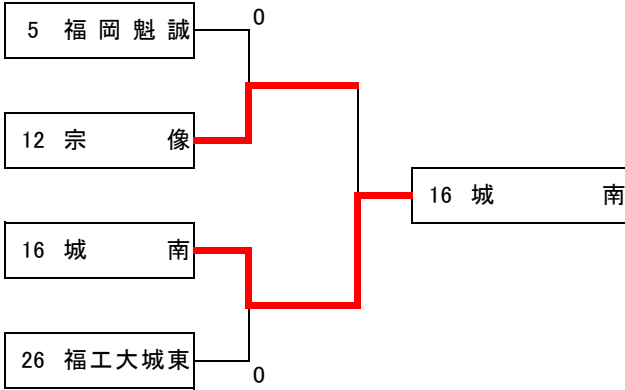

令和6年度福岡県高等学校ソフトテニス新人大会 中部ブロック予選会

令和6年9月14・15日
名島運動公園テニスコート

女子個人の部

決勝戦

1 長谷部 百咲 長島 朱加 中村学園 ④ ————— 1 148 奥野 愛奈 星 京花 博多女子

第3位決定戦

74 末松 和 中村 優菜 福岡 0 ————— ④ 127 林 優花 南 朱葉 中村学園

令和6年度福岡県高等学校ソフトテニス新人大会 中部ブロック予選会

令和6年 9月15, 16日

名島運動公園

女子団体の部

第3位決定戦

第5位～第8位決定戦

第7位・第8位決定戦

令和6年度福岡県高等学校ソフトテニス新人大会 中部ブロック予選会

《女子個人の部》

		順位		
(1)	1	長谷部 百咲	中村学園	
		長島 朱伽		
(2)	2	奥野 愛奈	博多女子	
		星 京花		
(3)	3	林 優花	中村学園	
		南 朱葉		
(4)	4	末松 和	福翔	
		中村 優菜		
(5)	5	高松 侑生	城南	
		村尾 心菜		
(6)	5	小山 真央	福翔	
		山下 恵生		
(7)	5	板倉 紗彩	宗像	
		湯川 七々星		
(8)	5	中村 朱里	福翔	
		堀田 彩夏		
(9)	9	藤原 希羽	福岡女子	
		下田 怜奈		
(10)	9	高田 一禾	福岡女子	
		関坂 心南		
(11)	9	松尾 和奏	城南	
		長野 朱華		
(12)	9	村田 実優	福岡女子	
		藤井 菜々美		
(13)	9	大和 愛子	新宮	
		松澤 優月		
(14)	9	田代 柚花	中村学園	
		古野 あおい		
(15)	9	木原 日和	新宮	
		村上 恵理		
(16)	9	森山 桜	博多女子	
		西田 花音		