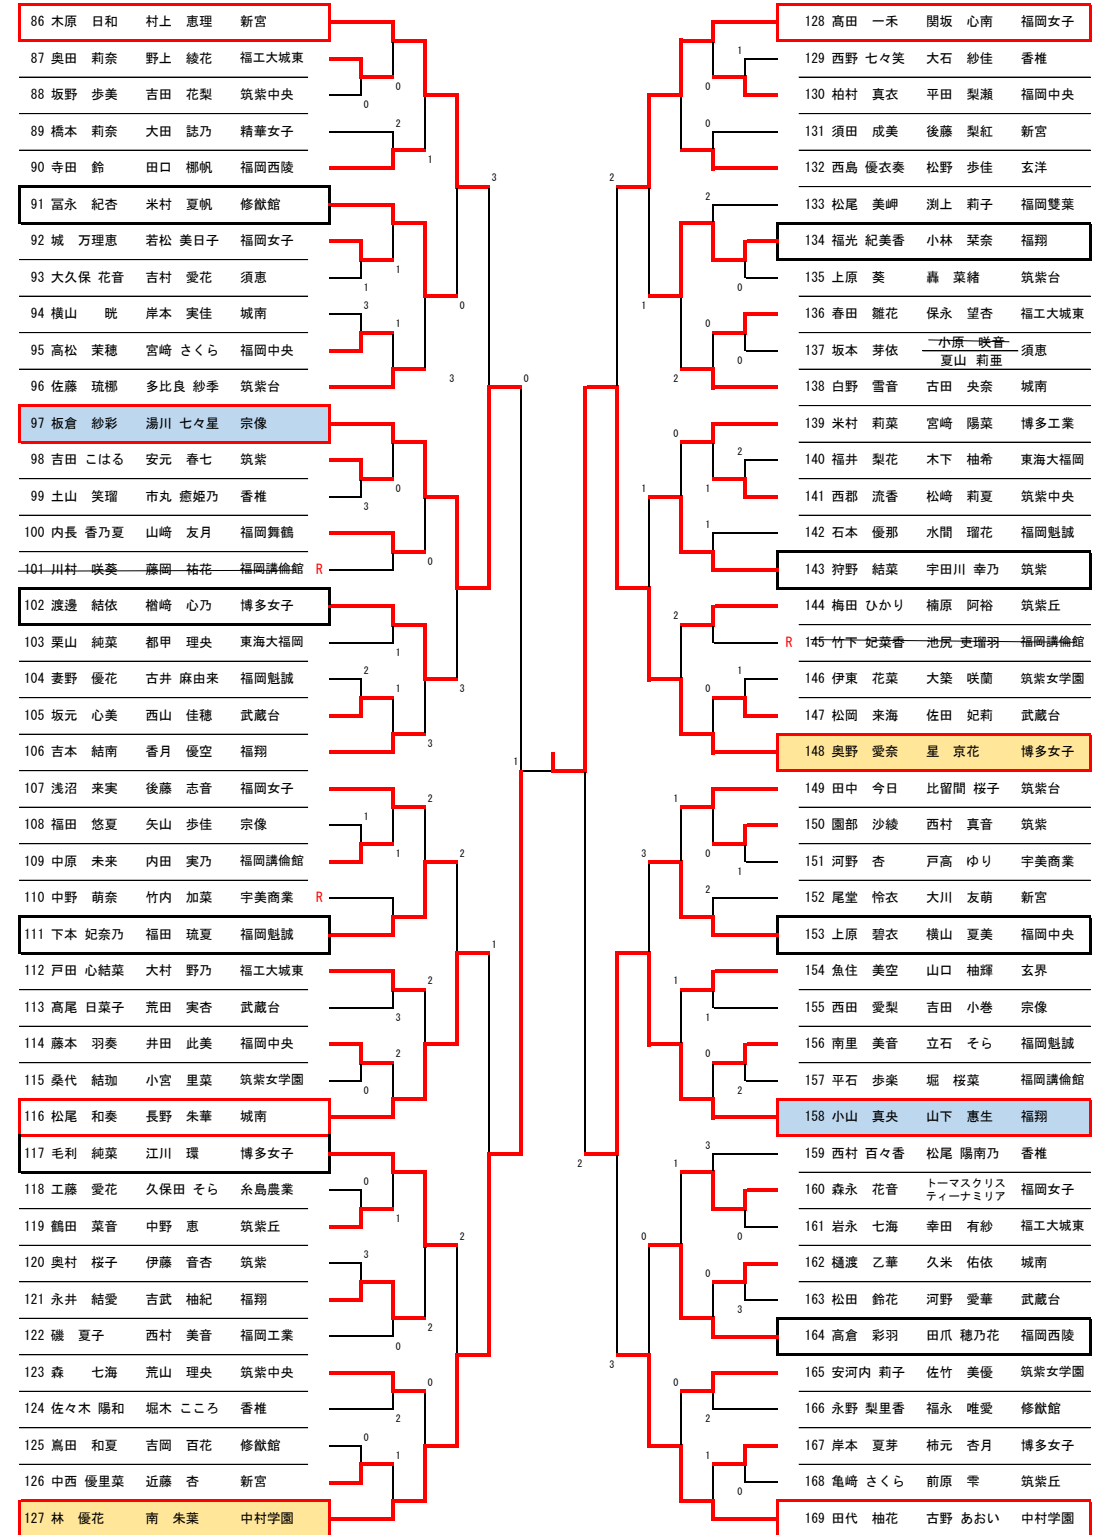

令和6年度福岡県高等学校ソフトテニス新人大会 中部ブロック予選会

令和6年9月14・15日
名島運動公園テニスコート

女子個人の部

決勝戦

1 長谷部 百咲 長島 朱加 中村学園 ④ ————— 1 148 奥野 愛奈 星 京花 博多女子

第3位決定戦

74 末松 和 中村 優菜 福岡 0 ————— ④ 127 林 優花 南 朱葉 中村学園

令和6年度福岡県高等学校ソフトテニス新人大会 中部ブロック予選会

令和6年 9月15, 16日

名島運動公園

女子団体の部

第3位決定戦

第5位～第8位決定戦

第7位・第8位決定戦

令和6年度福岡県高等学校ソフトテニス新人大会 中部ブロック予選会

《女子個人の部》

		順位		
(1)	1	長谷部 百咲	中村学園	
		長島 朱伽		
(2)	2	奥野 愛奈	博多女子	
		星 京花		
(3)	3	林 優花	中村学園	
		南 朱葉		
(4)	4	末松 和	福翔	
		中村 優菜		
(5)	5	高松 侑生	城南	
		村尾 心菜		
(6)	5	小山 真央	福翔	
		山下 恵生		
(7)	5	板倉 紗彩	宗像	
		湯川 七々星		
(8)	5	中村 朱里	福翔	
		堀田 彩夏		
(9)	9	藤原 希羽	福岡女子	
		下田 怜奈		
(10)	9	高田 一禾	福岡女子	
		関坂 心南		
(11)	9	松尾 和奏	城南	
		長野 朱華		
(12)	9	村田 実優	福岡女子	
		藤井 菜々美		
(13)	9	大和 愛子	新宮	
		松澤 優月		
(14)	9	田代 柚花	中村学園	
		古野 あおい		
(15)	9	木原 日和	新宮	
		村上 恵理		
(16)	9	森山 桜	博多女子	
		西田 花音		

《女子団体の部》

		順位		
(17)	17	中島 桃子	宗像	
		光田 衣里		
(18)	17	狩野 結菜	筑紫	
		宇田川 幸乃		
(19)	17	毛利 純菜	博多女子	
		江川 環		
(20)	17	山根 姫菜	筑紫台	
		鳥越 優椛		
(21)	17	迫 絆和	博多女子	
		園田 詩乃		
(22)	17	上原 碧衣	福岡中央	
		横山 夏美		
(23)	17	渡邊 結依	博多女子	
		檜崎 心乃		
(24)	17	結城 美月	中村学園	
		有吉 来瞳		
(25)	17	小柳 真央	修猷館	
		吉田 和奏		
(26)	17	福光 紀美香	福翔	
		小林 葉奈		
(27)	17	下本 妃奈乃	福岡魁誠	
		福田 琉夏		
(28)	17	竹田 茜	博多女子	
		藤原 唯鈴		
(29)	17	石本 優心	福岡魁誠	
		西田 遥香		
(30)	17	高倉 彩羽	福岡西陵	
		田爪 穂乃花		
(31)	17	富永 紀杏	修猷館	
		米村 夏帆		
(32)	17	松永 千果	修猷館	
		岩室 有咲		