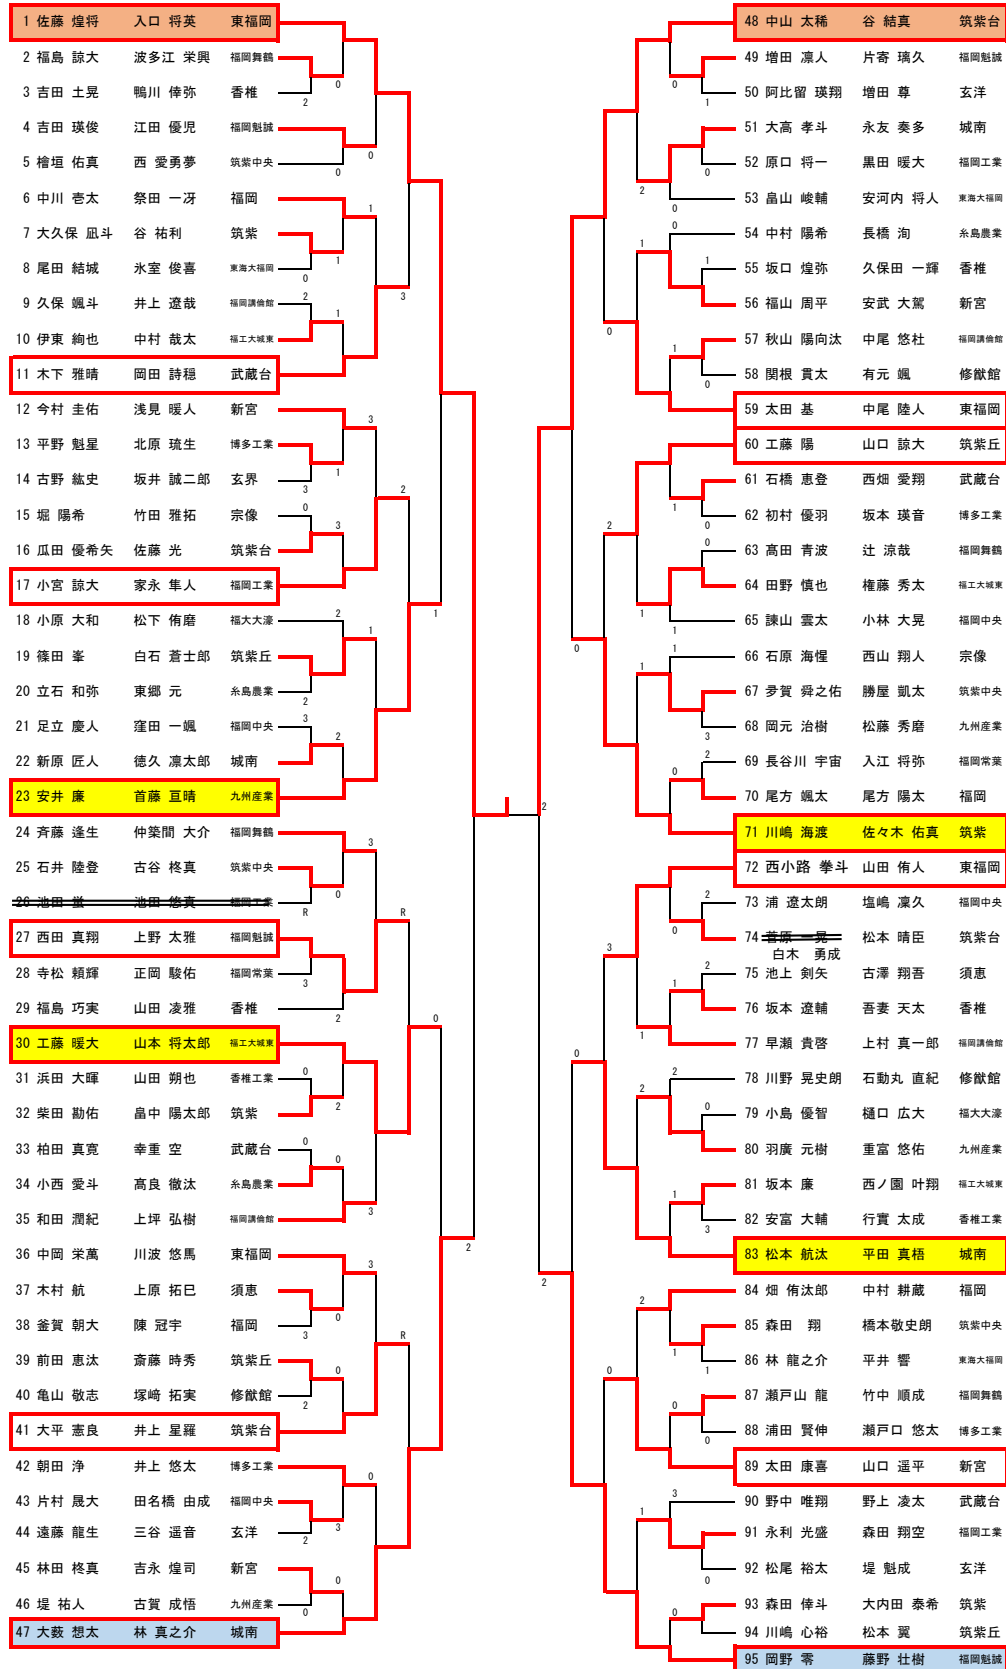

令和6年度福岡県高等学校総合体育大会ソフトテニス選手権大会 中部ブロック予選会

令和6年5月3・4日  
名島運動公園

男子個人の部(1)

決勝戦  
1. 佐藤・入口 (東福岡) 3-④ 180. 伊藤・帆足 (東福岡)

男子個人の部(2)

3位決定戦  
48. 中山・谷 (筑紫台) ④-3 143. 江頭・上村 (城南)

令和6年度福岡県高等学校総合体育大会 ソフトテニス選手権大会 中部ブロック予選会

令和6年5月4・5日

名島運動公園

男子団体の部

第3位決定戦

第5位～第8位決定戦

第7位・第8位決定戦

令和6年度福岡県高等学校総合体育大会 ソフトテニス選手権大会 中部ブロック予選会

《男子個人の部》

順位

(1)	1	伊藤 駿平	東福岡
		帆足 光平	
(2)	2	佐藤 煌将	東福岡
		入口 将英	
(3)	3	中山 太稀	筑紫台
		谷 結真	
(4)	4	江頭 輝一	城南
		上村 旺輔	
(5)	5	山口 龍太郎	城南
		山口 龍之介	
(6)	5	大藪 想太	城南
		林 真之介	
(7)	5	岡野 零	福岡魁誠
		藤野 壮樹	
(8)	5	門田 幸輝	東福岡
		赤城 聖也	
(9)	9	石井 壮	筑紫台
		又江 由良	
(10)	9	安井 廉	九州産業
		首藤 亘晴	
(11)	9	川嶋 海渡	筑紫
		佐々木 佑真	
(12)	9	満生 愛斗	筑紫台
		中島 遙斗	
(13)	9	日下部 瑛人	東福岡
		濱田 快	
(14)	9	工藤 暖大	福工大城東
		山本 将太郎	
(15)	9	松本 航汰	城南
		平田 真梧	
(16)	9	大串 優輔	武蔵台
		麻井 颯太	

《男子団体の部》

順位

1	東 福 岡
2	筑 紫 台
3	城 南
4	福 工 大 城 東
5	福 岡
6	九 州 産 業
7	新 宮
8	福 岡 魁 誠