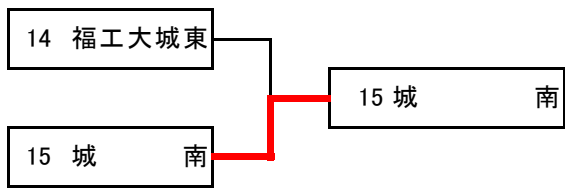

第3位決定戦

第5位～第8位決定戦

第7位・第8位決定戦