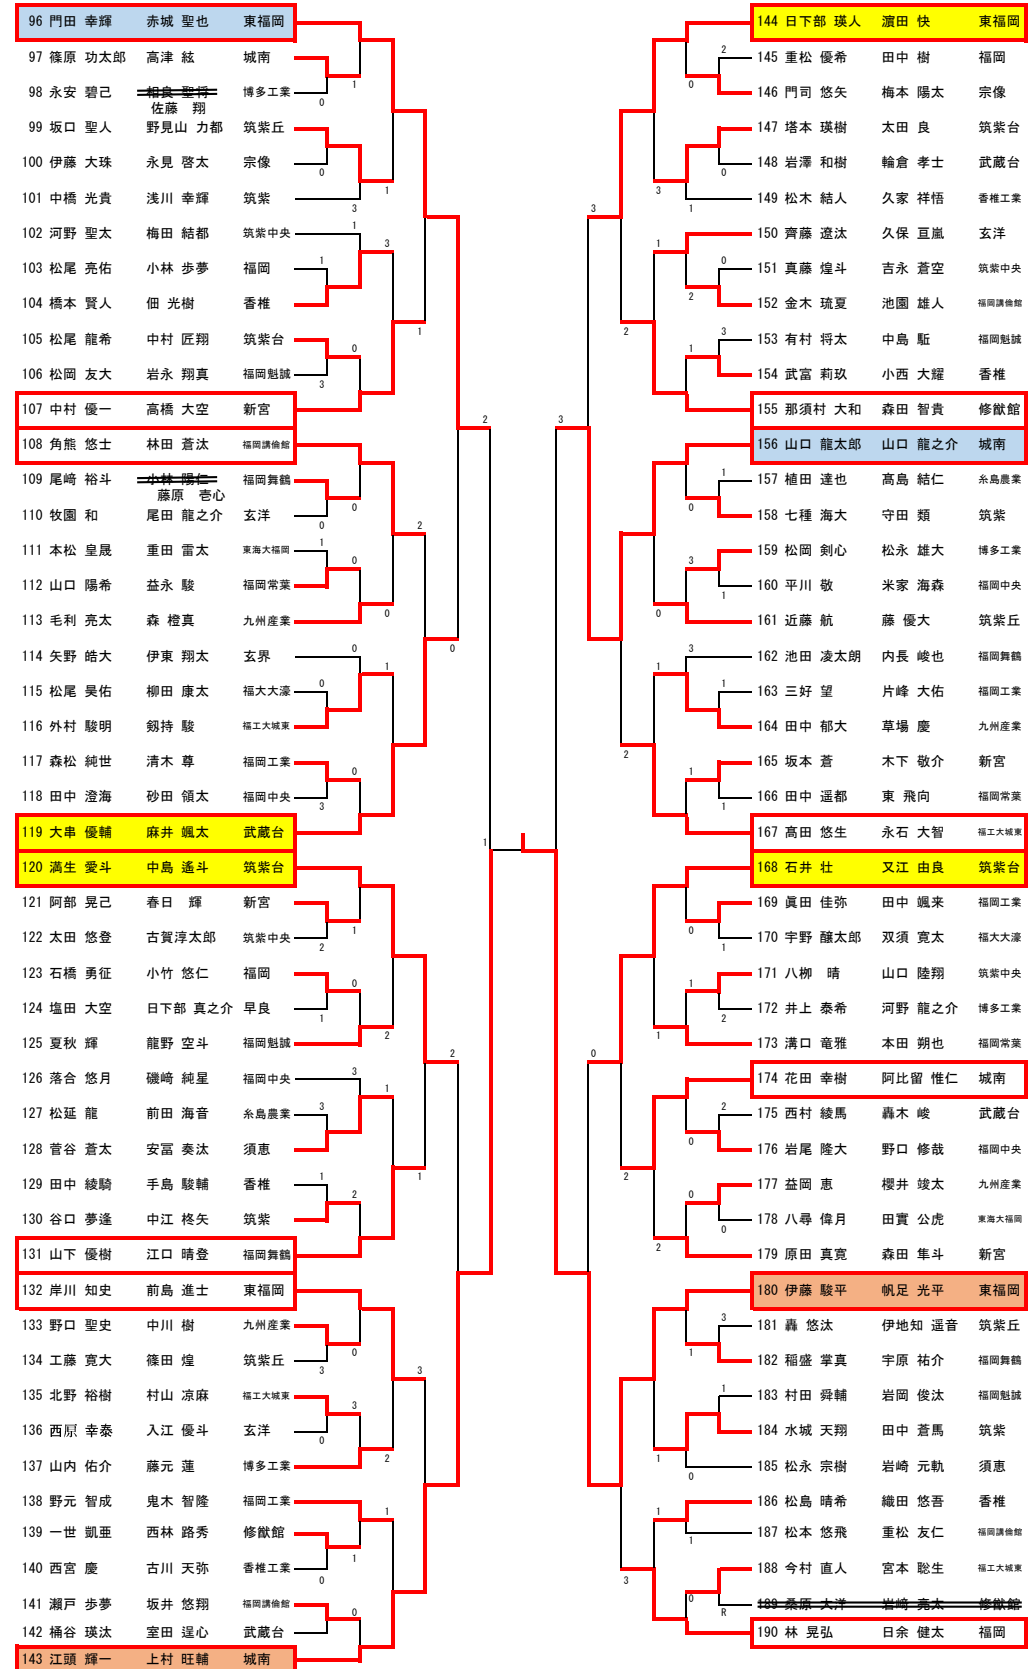

令和6年度福岡県高等学校総合体育大会ソフトテニス選手権大会 中部ブロック予選会

令和6年5月3・4日  
名島運動公園

男子個人の部(1)

決勝戦  
1. 佐藤・入口 (東福岡) 3-④ 180. 伊藤・帆足 (東福岡)

男子個人の部(2)

3位決定戦  
48. 中山・谷 (筑紫台) ④-3 143. 江頭・上村 (城南)

令和6年度福岡県高等学校総合体育大会 ソフトテニス選手権大会 中部ブロック予選会

令和6年5月4・5日

名島運動公園

男子団体の部

第3位決定戦

第5位～第8位決定戦

第7位・第8位決定戦

令和6年度福岡県高等学校総合体育大会 ソフトテニス選手権大会 中部ブロック予選会

《男子個人の部》

順位

(1)	1	伊藤 駿平	東福岡
		帆足 光平	
(2)	2	佐藤 煌将	東福岡
		入口 将英	
(3)	3	中山 太稀	筑紫台
		谷 結真	
(4)	4	江頭 輝一	城南
		上村 旺輔	
(5)	5	山口 龍太郎	城南
		山口 龍之介	
(6)	5	大藪 想太	城南
		林 真之介	
(7)	5	岡野 零	福岡魁誠
		藤野 壮樹	
(8)	5	門田 幸輝	東福岡
		赤城 聖也	
(9)	9	石井 壮	筑紫台
		又江 由良	
(10)	9	安井 廉	九州産業
		首藤 亘晴	
(11)	9	川嶋 海渡	筑紫
		佐々木 佑真	
(12)	9	満生 愛斗	筑紫台
		中島 遙斗	
(13)	9	日下部 瑛人	東福岡
		濱田 快	
(14)	9	工藤 暖大	福工大城東
		山本 将太郎	
(15)	9	松本 航汰	城南
		平田 真梧	
(16)	9	大串 優輔	武蔵台
		麻井 颯太	

《男子団体の部》

順位

1	東 福 岡
2	筑 紫 台
3	城 南
4	福 工 大 城 東
5	福 岡
6	九 州 産 業
7	新 宮
8	福 岡 魁 誠