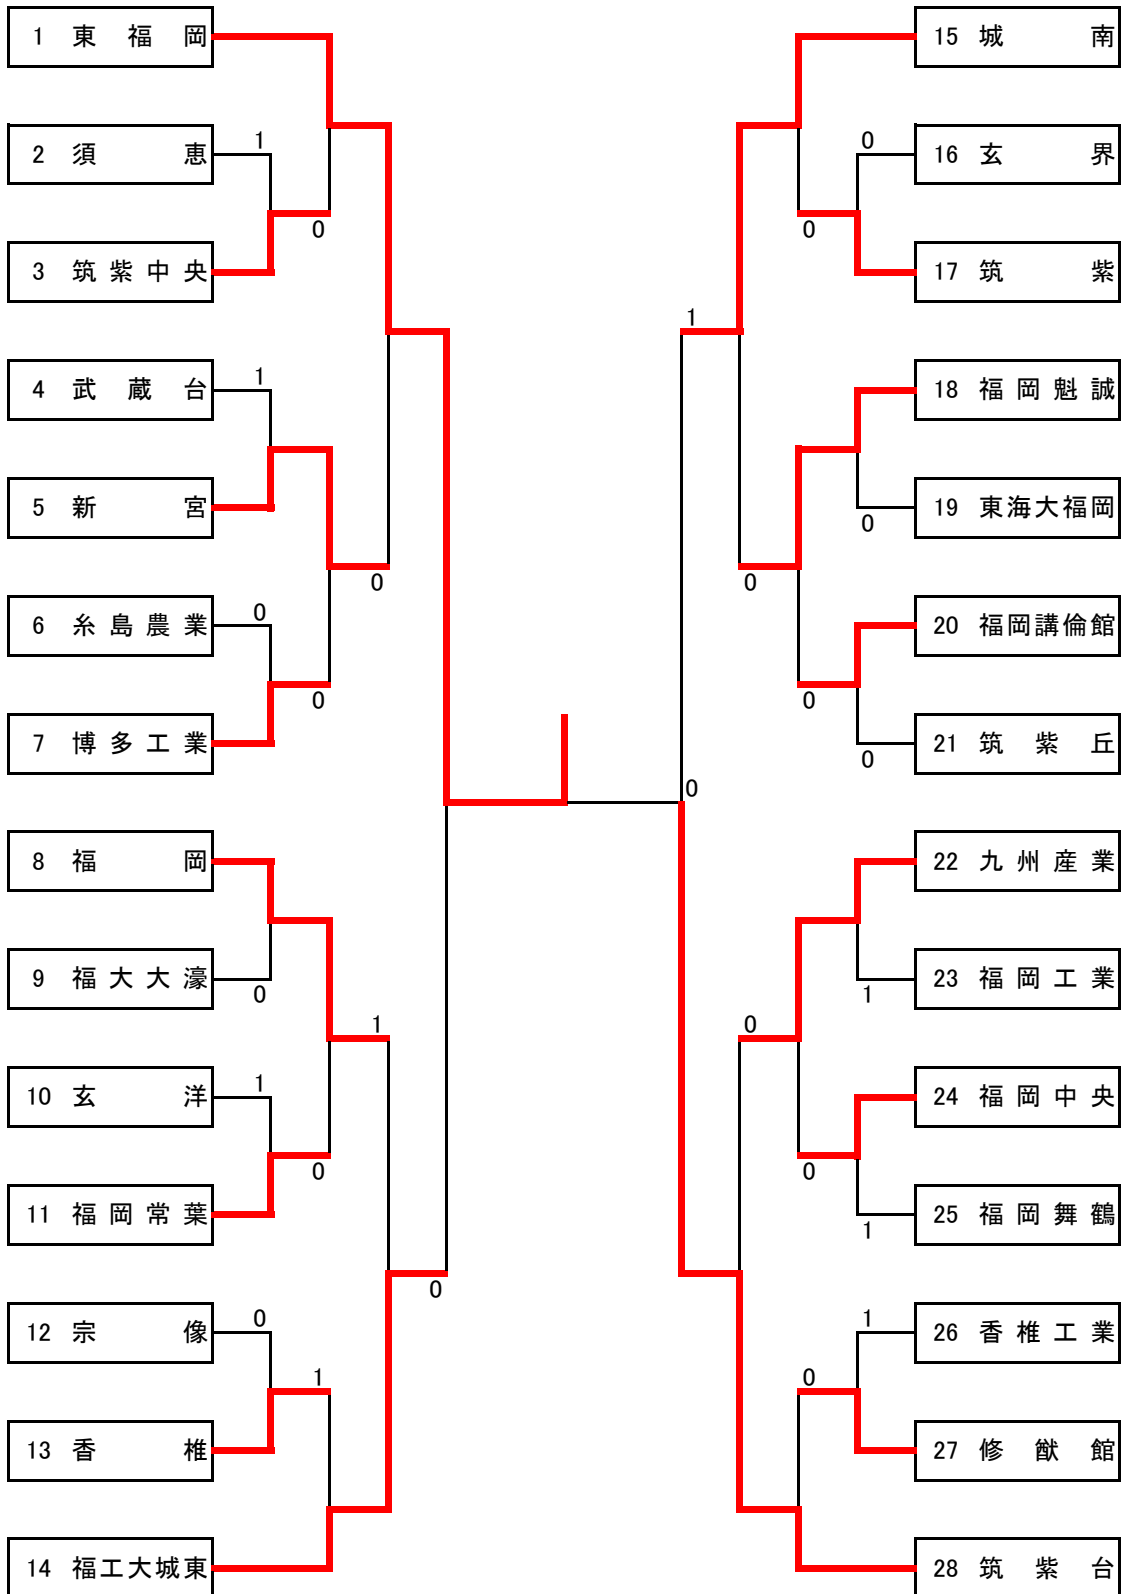

令和6年度福岡県高等学校総合体育大会ソフトテニス選手権大会 中部ブロック予選会

令和6年5月3・4日  
名島運動公園

男子個人の部(1)

決勝戦  
1. 佐藤・入口 (東福岡) 3-④ 180. 伊藤・帆足 (東福岡)

男子個人の部(2)

3位決定戦  
48. 中山・谷 (筑紫台) ④-3 143. 江頭・上村 (城南)

令和6年度福岡県高等学校総合体育大会 ソフトテニス選手権大会 中部ブロック予選会

令和6年5月4・5日

名島運動公園

男子団体の部

第3位決定戦

第5位～第8位決定戦

第7位・第8位決定戦

令和6年度福岡県高等学校総合体育大会 ソフトテニス選手権大会 中部ブロック予選会

《男子個人の部》

順位

(1)	1	伊藤 駿平	東福岡
		帆足 光平	
(2)	2	佐藤 煌将	東福岡
		入口 将英	
(3)	3	中山 太稀	筑紫台
		谷 結真	
(4)	4	江頭 輝一	城南
		上村 旺輔	
(5)	5	山口 龍太郎	城南
		山口 龍之介	
(6)	5	大藪 想太	城南
		林 真之介	
(7)	5	岡野 零	福岡魁誠
		藤野 壮樹	
(8)	5	門田 幸輝	東福岡
		赤城 聖也	
(9)	9	石井 壮	筑紫台
		又江 由良	
(10)	9	安井 廉	九州産業
		首藤 亘晴	
(11)	9	川嶋 海渡	筑紫
		佐々木 佑真	
(12)	9	満生 愛斗	筑紫台
		中島 遙斗	
(13)	9	日下部 瑛人	東福岡
		濱田 快	
(14)	9	工藤 暖大	福工大城東
		山本 将太郎	
(15)	9	松本 航汰	城南
		平田 真梧	
(16)	9	大串 優輔	武蔵台
		麻井 颯太	