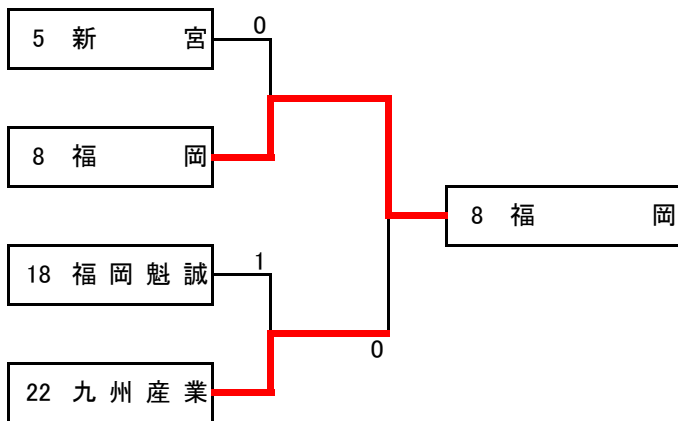

名島運動公園

男子団体の部

第3位決定戦

第5位～第8位決定戦

第7位・第8位決定戦

令和6年度福岡県高等学校総合体育大会 ソフトテニス選手権大会 中部ブロック予選会

《男子個人の部》

順位