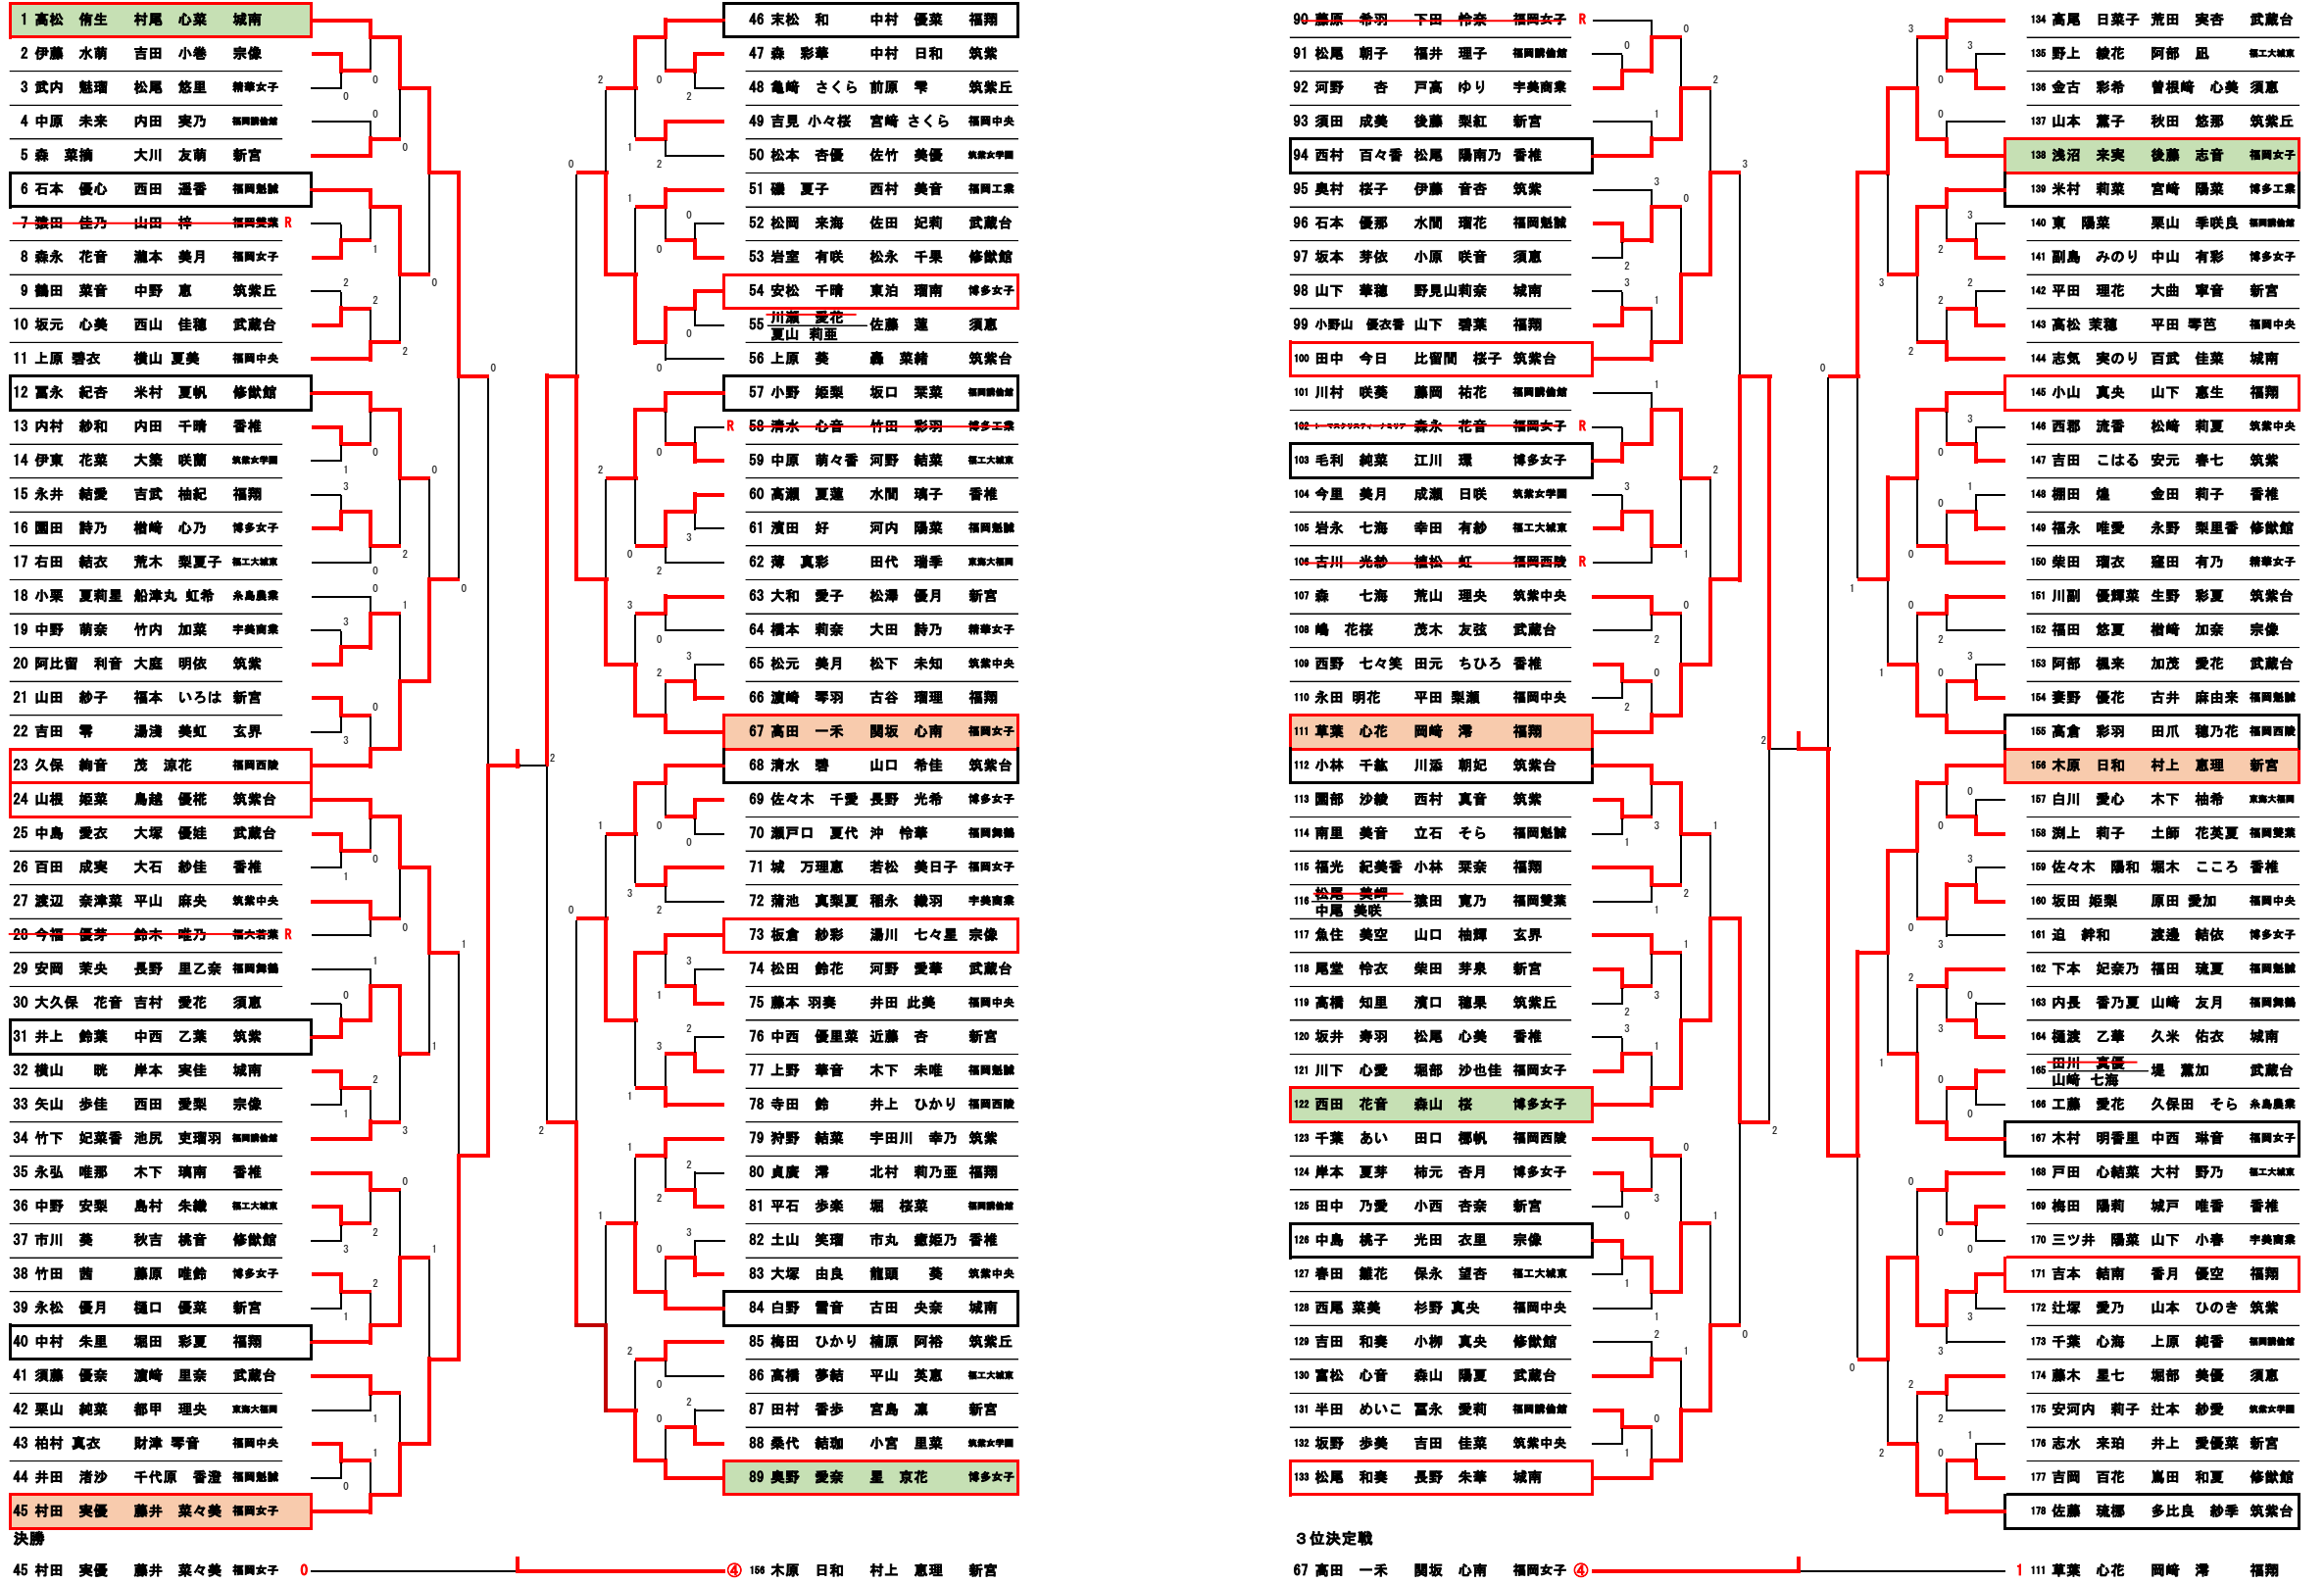

令和6年度福岡県高等学校中部ブロックソフトテニス1,2年生大会

令和6年8月24・25日
名島運動公園テニスコート

女子個人の部

令和6年度福岡県高等学校中部ブロックソフトテニス1・2年生大会

《女子個人の部》

		順位		
(1)	1	木原 日和	新宮	
		村上 恵理		
(2)	2	村田 実優	福岡女子	
		藤井 菜々美		
(3)	3	高田 一禾	福岡女子	
		関坂 心南		
(4)	4	草葉 心花	福翔	
		岡崎 滯		
(5)	5	浅沼 来実	福岡女子	
		後藤 志音		
(6)	5	高松 侑生	城南	
		村尾 心菜		
(7)	5	奥野 愛奈	博多女子	
		星 京花		
(8)	5	西田 花音	博多女子	
		森山 桜		
(9)	9	吉本 結南	福翔	
		香月 優空		
(10)	9	山根 姫菜	筑紫台	
		鳥越 優栴		
(11)	9	安松 千晴	博多女子	
		東泊 瑠南		
(12)	9	田中 今日	筑紫台	
		比留間 桜子		
(13)	9	小山 真央	福翔	
		山下 恵生		
(14)	9	久保 絢音	福岡西陵	
		茂 涼花		
(15)	9	板倉 紗彩	宗像	
		湯川 七々星		
(16)	9	松尾 和奏	城南	
		長野 朱華		

		順位		
(17)	17	木村 明香里	福岡女子	
		中西 琳音		
(18)	17	中村 朱里	福翔	
		堀田 彩夏		
(19)	17	小野 姫梨	福岡講倫館	
		坂口 菜菜		
(20)	17	毛利 純菜	博多女子	
		江川 環		
(21)	17	米村 莉菜	博多工業	
		宮崎 陽菜		
(22)	17	石本 優心	福岡魁誠	
		西田 遥香		
(23)	17	白野 雪音	城南	
		古田 央奈		
(24)	17	小林 千紘	筑紫台	
		川添 朝妃		
(25)	17	佐藤 琉椰	筑紫台	
		多比良 紗季		
(26)	17	井上 鈴葉	筑紫	
		中西 乙葉		
(27)	17	末松 和	福翔	
		中村 優菜		
(28)	17	西村 百々香	香椎	
		松尾 陽南乃		
(29)	17	高倉 彩羽	福岡西陵	
		田爪 穂乃花		
(30)	17	富永 紀杏	修猷館	
		米村 夏帆		
(31)	17	清水 碧	筑紫台	
		山口 希佳		
(32)	17	中島 桃子	宗像	
		光田 衣里		