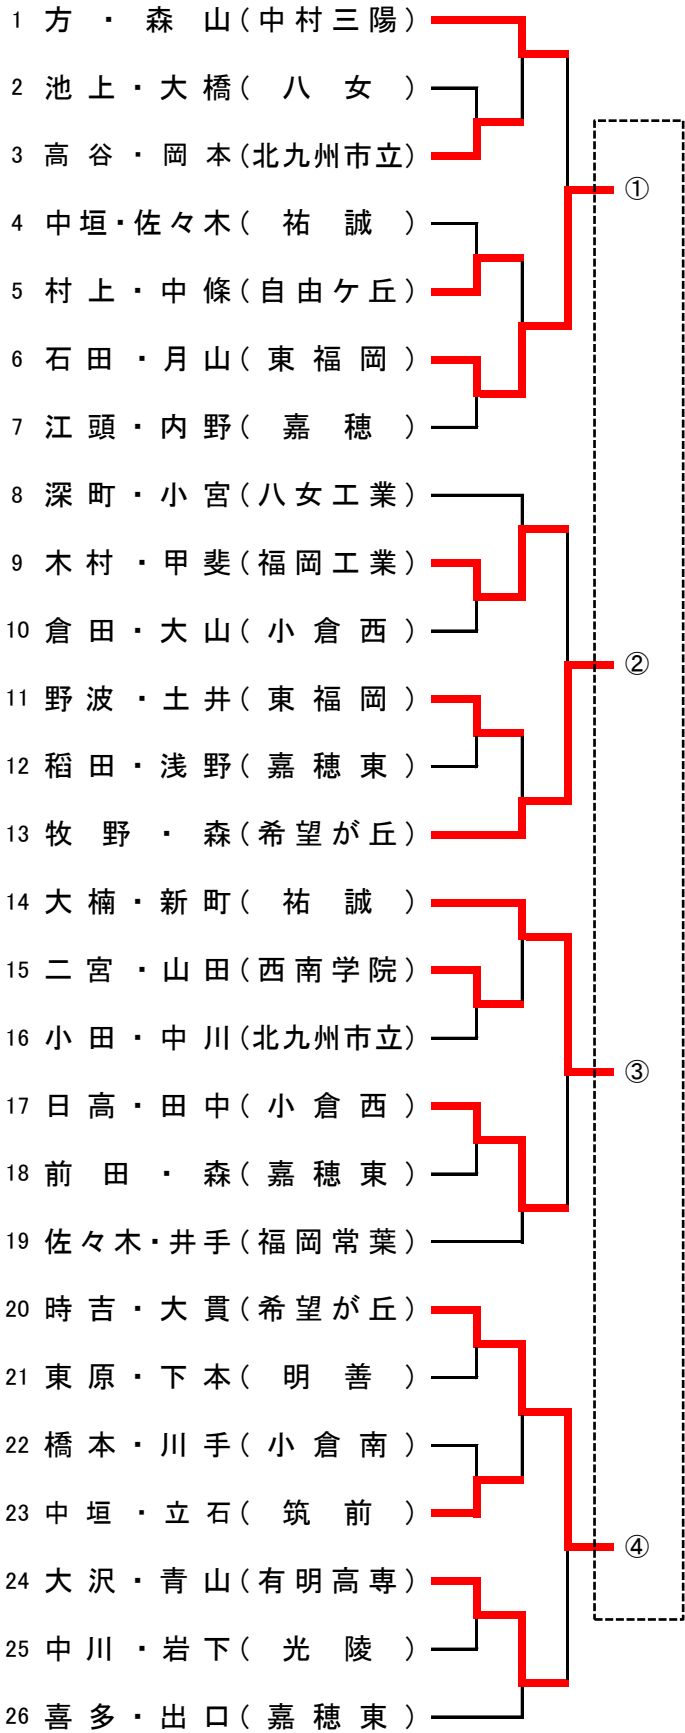

男子ダブルス

(Aパート)