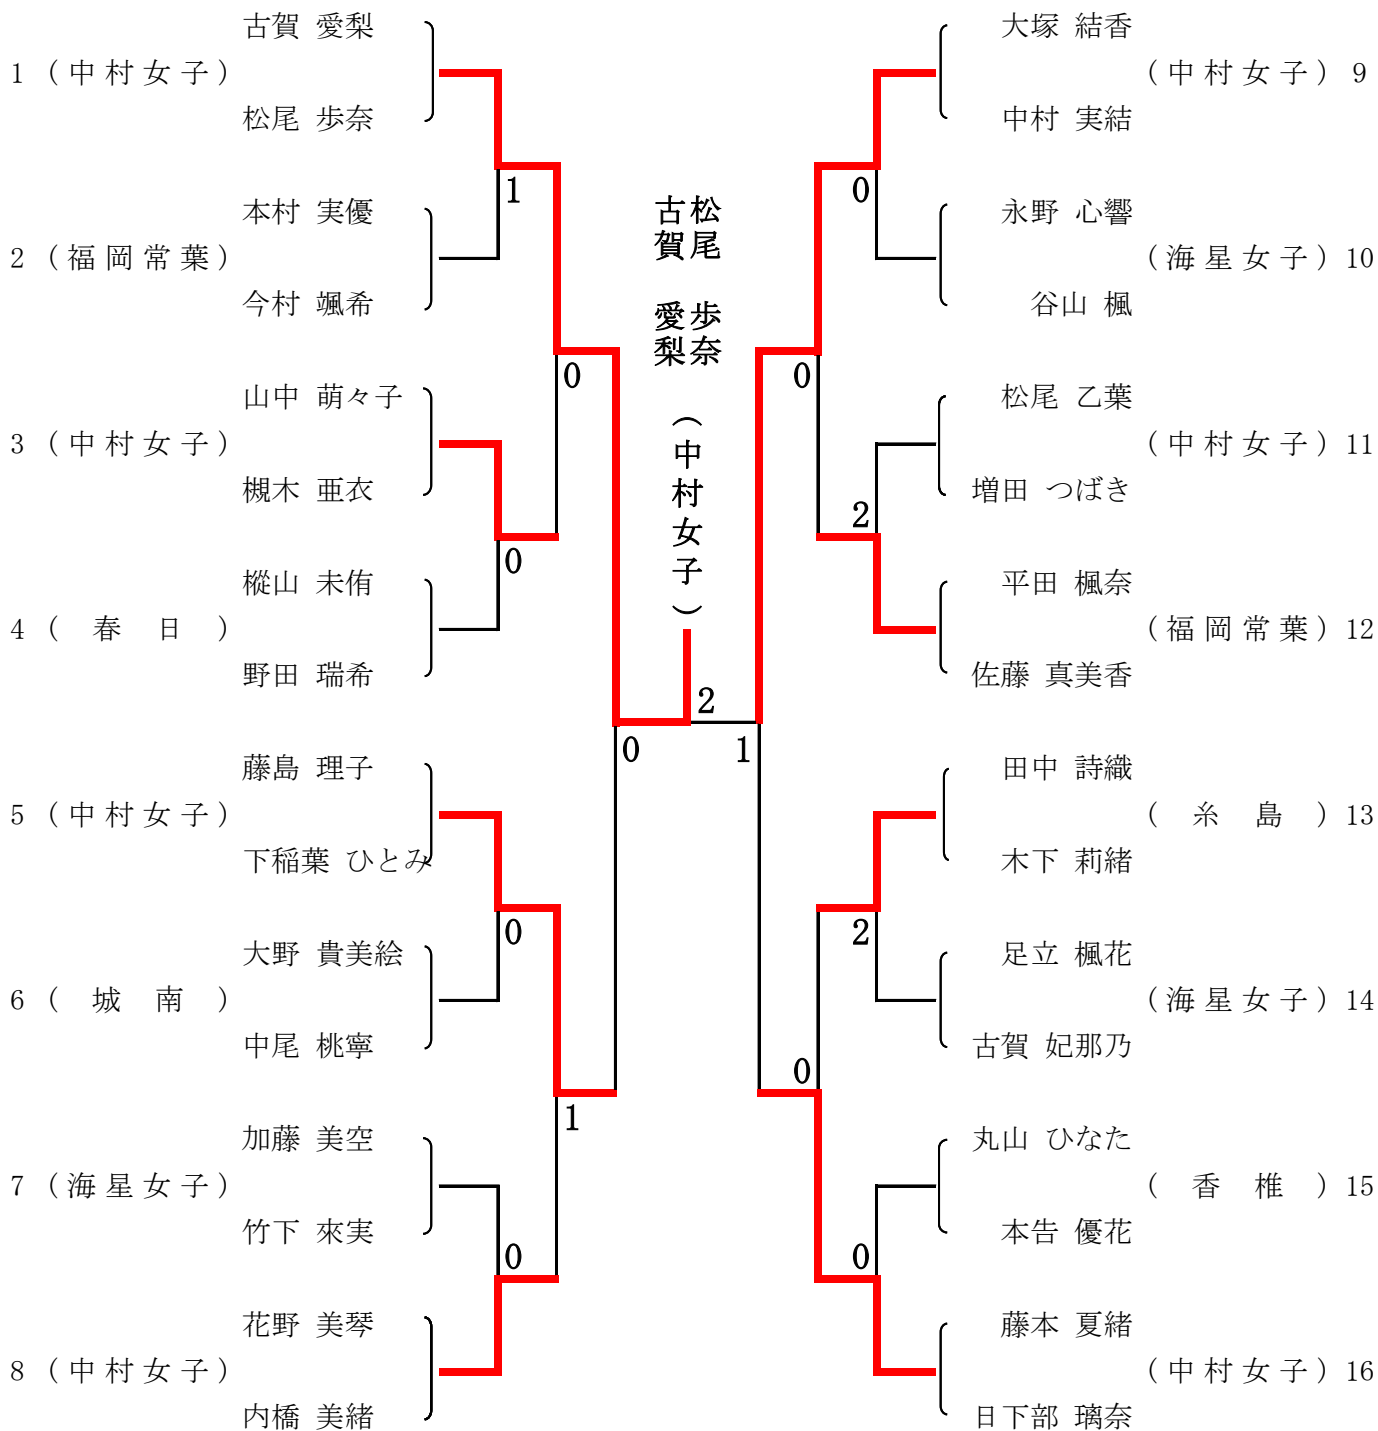

令和6年度 福岡県高等学校総合体育大会卓球選手権大会 福岡中部ブロック予選会

期日：2024年4月27日(土)～4月28日(日)
会場：福岡市民体育館

男子ダブルス ベスト16 (202組参加)

令和6年度 福岡県高等学校総合体育大会卓球選手権大会 福岡中部ブロック予選会

期日：2024年4月27日(土)～4月28日(日)

会場：福岡市民体育館

男子ダブルス

準々決勝 (1)	日笠山 優太・中山 晴貴 (東 福 岡)	(3) 11 - 4 11 - 5 (0) 11 - 1	石志 尚輝・坂井 祐翔 (城 南)
準々決勝 (2)	石田 樹希・月山 慶二 (東 福 岡)	(0) 8 - 11 10 - 12 (3) 8 - 11	佐々木 雄大・井手 優人 (福 岡 常 葉)
準々決勝 (3)	方 祥人・森山 優翔 (中 村 三 陽)	(3) 11 - 6 11 - 7 (0) 11 - 9	安井 翼・鳥巢 颯大 (東 福 岡)
準々決勝 (4)	中垣 祐・立石 壮大 (筑 前)	(0) 7 - 11 5 - 11 (3) 5 - 11	松尾 孝太郎・本多 宰 (東 福 岡)

準決勝 (1)	日笠山 優太・中山 晴貴 (東 福 岡)	(3) 11 - 9 11 - 9 (0) 11 - 5	佐々木 雄大・井手 優人 (福 岡 常 葉)
準決勝 (2)	方 祥人・森山 優翔 (中 村 三 陽)	(3) 12 - 10 11 - 13 (1) 11 - 7 (1) 11 - 9	松尾 孝太郎・本多 宰 (東 福 岡)

3 位 決定戦	佐々木 雄大・井手 優人 (福 岡 常 葉)	(2) 11 - 6 11 - 13 (3) 8 - 11 (3) 11 - 3 6 - 11	松尾 孝太郎・本多 宰 (東 福 岡)
決 勝	日笠山 優太・中山 晴貴 (東 福 岡)	(1) 11 - 8 8 - 11 (3) 13 - 15 (3) 7 - 11	方 祥人・森山 優翔 (中 村 三 陽)

令和6年度 福岡県高等学校総合体育大会卓球選手権大会 福岡中部ブロック予選会

期日：2024年4月27日(土)～4月28日(日)
会場：福岡市民体育館

女子ダブルス ベスト16 (133組参加)

令和6年度 福岡県高等学校総合体育大会卓球選手権大会 福岡中部ブロック予選会

期日：2024年4月27日(土)～4月28日(日)

会場：福岡市民体育館

女子ダブルス

準々決勝 (1)	古賀 愛梨・松尾 歩奈 (中 村 女 子)	(3) 11 - 3 11 - 5 (0) 11 - 4	山中 萌々子・槻木 亜衣 (中 村 女 子)
準々決勝 (2)	花野 美琴・内橋 美緒 (中 村 女 子)	(1) 9 - 11 11 - 4 (3) 8 - 11 9 - 11	藤島 理子・下稲葉 ひとみ (中 村 女 子)
準々決勝 (3)	大塚 結香・中村 実結 (中 村 女 子)	(3) 12 - 10 11 - 7 (0) 11 - 6	平田 楓奈・佐藤 真美香 (福 岡 常 葉)
準々決勝 (4)	藤本 夏緒・日下部 璃奈 (中 村 女 子)	(3) 11 - 3 11 - 1 (0) 12 0 10	田中 詩織・木下 莉緒 (糸 島)

準決勝 (1)	古賀 愛梨・松尾 歩奈 (中 村 女 子)	(3) 13 - 15 5 - 11 (2) 11 - 8 13 - 11 11 - 7	藤島 理子・下稲葉 ひとみ (中 村 女 子)
準決勝 (2)	大塚 結香・中村 実結 (中 村 女 子)	(3) 11 - 8 12 - 14 (2) 12 - 10 10 - 12 11 - 9	藤本 夏緒・日下部 璃奈 (中 村 女 子)

3 位 決定戦	藤島 理子・下稲葉 ひとみ (中 村 女 子)	(3) 11 - 8 11 - 6 (1) 5 - 11 11 - 6	藤本 夏緒・日下部 璃奈 (中 村 女 子)
決 勝	古賀 愛梨・松尾 歩奈 (中 村 女 子)	(3) 11 - 8 11 - 7 (2) 9 - 11 6 - 11 12 - 10	大塚 結香・中村 実結 (中 村 女 子)