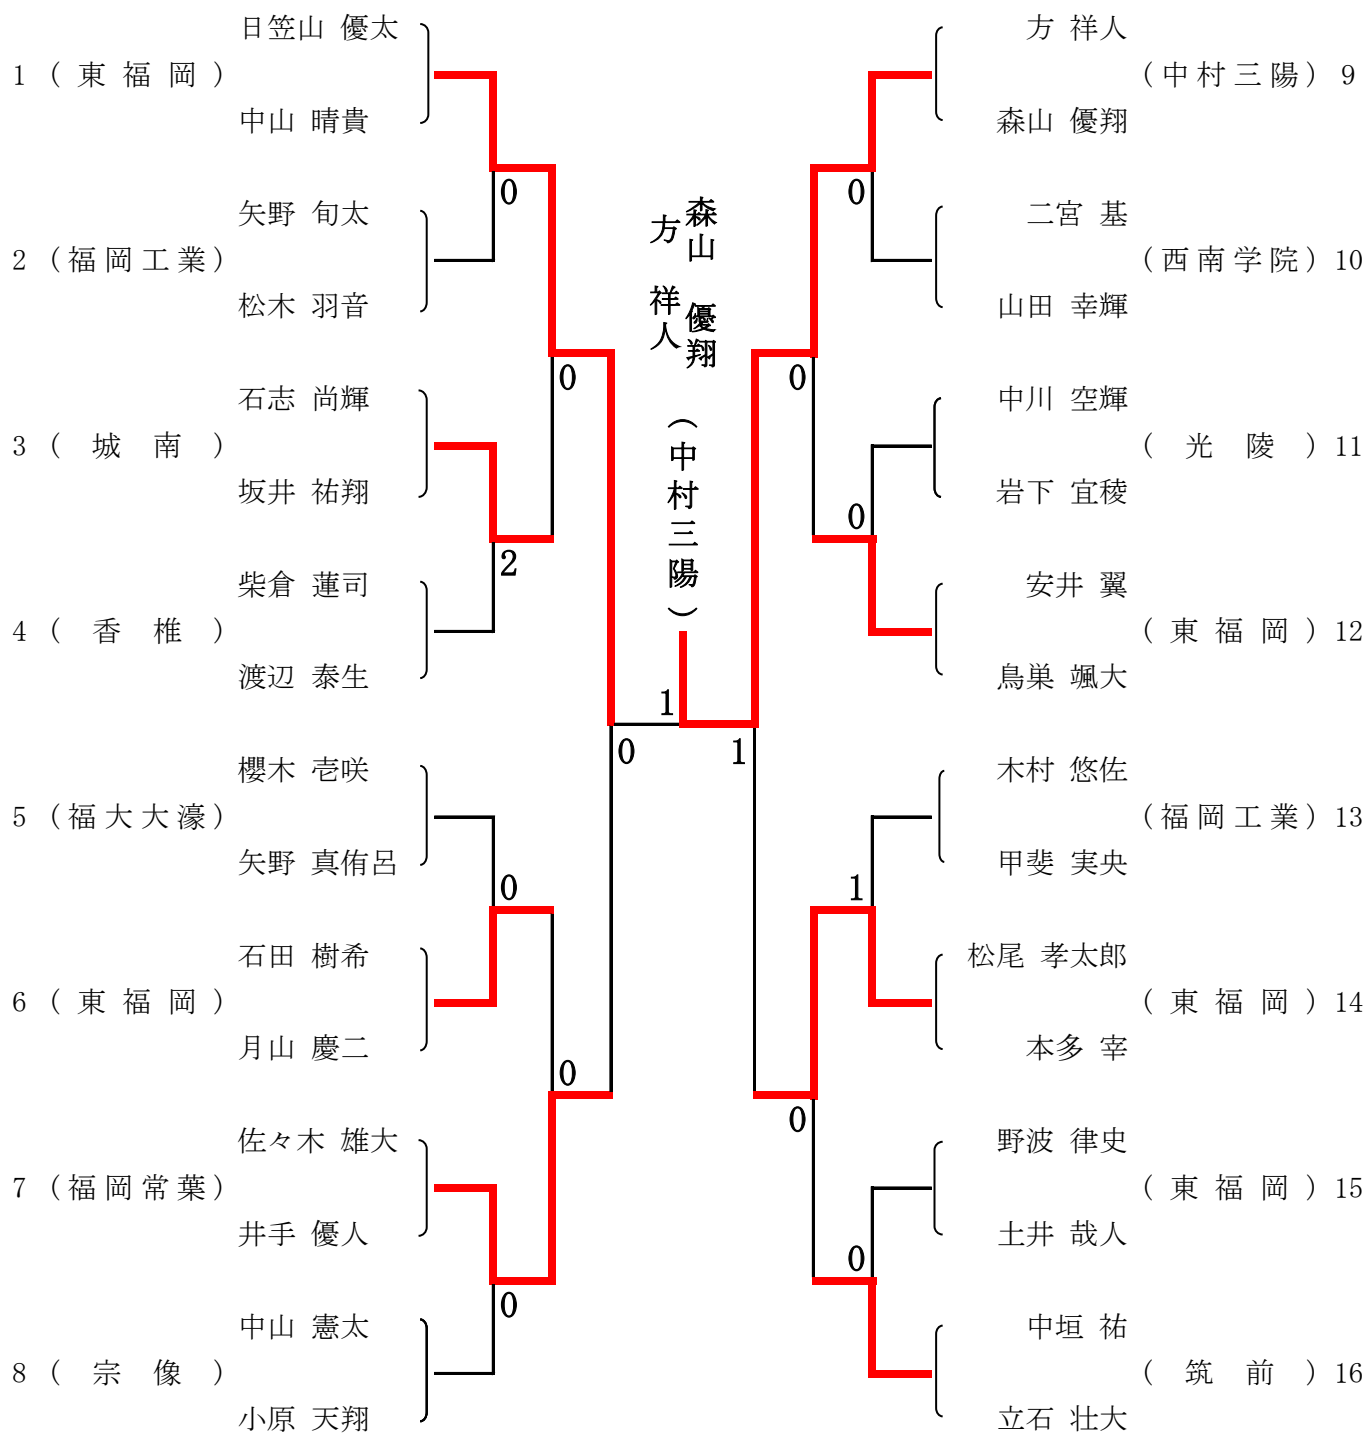

令和6年度 福岡県高等学校総合体育大会卓球選手権大会 福岡中部ブロック予選会

期日：2024年4月27日(土)～4月28日(日)
会場：福岡市民体育館

男子ダブルス ベスト16 (202組参加)

令和6年度 福岡県高等学校総合体育大会卓球選手権大会 福岡中部ブロック予選会

期日：2024年4月27日(土)～4月28日(日)

会場：福岡市民体育館

男子ダブルス

準々決勝 (1)	日笠山 優太・中山 晴貴 (東 福 岡)	(3) 11 - 4 11 - 5 (0) 11 - 1	石志 尚輝・坂井 祐翔 (城 南)
準々決勝 (2)	石田 樹希・月山 慶二 (東 福 岡)	(0) 8 - 11 10 - 12 (3) 8 - 11	佐々木 雄大・井手 優人 (福 岡 常 葉)
準々決勝 (3)	方 祥人・森山 優翔 (中 村 三 陽)	(3) 11 - 6 11 - 7 (0) 11 - 9	安井 翼・鳥巢 颯大 (東 福 岡)
準々決勝 (4)	中垣 祐・立石 壮大 (筑 前)	(0) 7 - 11 5 - 11 (3) 5 - 11	松尾 孝太郎・本多 宰 (東 福 岡)

準決勝 (1)	日笠山 優太・中山 晴貴 (東 福 岡)	(3) 11 - 9 11 - 9 (0) 11 - 5	佐々木 雄大・井手 優人 (福 岡 常 葉)
準決勝 (2)	方 祥人・森山 優翔 (中 村 三 陽)	(3) 12 - 10 11 - 13 (1) 11 - 7 (1) 11 - 9	松尾 孝太郎・本多 宰 (東 福 岡)

3 位 決定戦	佐々木 雄大・井手 優人 (福 岡 常 葉)	(2) 11 - 6 11 - 13 (3) 8 - 11 (3) 11 - 3 6 - 11	松尾 孝太郎・本多 宰 (東 福 岡)
決 勝	日笠山 優太・中山 晴貴 (東 福 岡)	(1) 11 - 8 8 - 11 (3) 13 - 15 (3) 7 - 11	方 祥人・森山 優翔 (中 村 三 陽)

令和6年度 福岡県高等学校総合体育大会卓球選手権大会 福岡中部ブロック予選会

期日：2024年4月27日(土)～4月28日(日)
会場：福岡市民体育館

女子ダブルス ベスト16 (133組参加)

令和6年度 福岡県高等学校総合体育大会卓球選手権大会 福岡中部ブロック予選会

期日：2024年4月27日(土)～4月28日(日)

会場：福岡市民体育館

女子ダブルス

準々決勝 (1)	古賀 愛梨・松尾 歩奈 (中 村 女 子)	(3) 11 - 3 11 - 5 (0) 11 - 4	山中 萌々子・槻木 亜衣 (中 村 女 子)
準々決勝 (2)	花野 美琴・内橋 美緒 (中 村 女 子)	(1) 9 - 11 11 - 4 (3) 8 - 11 9 - 11	藤島 理子・下稲葉 ひとみ (中 村 女 子)
準々決勝 (3)	大塚 結香・中村 実結 (中 村 女 子)	(3) 12 - 10 11 - 7 (0) 11 - 6	平田 楓奈・佐藤 真美香 (福 岡 常 葉)
準々決勝 (4)	藤本 夏緒・日下部 璃奈 (中 村 女 子)	(3) 11 - 3 11 - 1 (0) 12 0 10	田中 詩織・木下 莉緒 (糸 島)

準決勝 (1)	古賀 愛梨・松尾 歩奈 (中 村 女 子)	(3) 13 - 15 5 - 11 (2) 11 - 8 13 - 11 11 - 7	藤島 理子・下稲葉 ひとみ (中 村 女 子)
準決勝 (2)	大塚 結香・中村 実結 (中 村 女 子)	(3) 11 - 8 12 - 14 (2) 12 - 10 10 - 12 11 - 9	藤本 夏緒・日下部 璃奈 (中 村 女 子)

3 位 決定戦	藤島 理子・下稲葉 ひとみ (中 村 女 子)	(3) 11 - 8 11 - 6 (1) 5 - 11 11 - 6	藤本 夏緒・日下部 璃奈 (中 村 女 子)
決 勝	古賀 愛梨・松尾 歩奈 (中 村 女 子)	(3) 11 - 8 11 - 7 (2) 9 - 11 6 - 11 12 - 10	大塚 結香・中村 実結 (中 村 女 子)