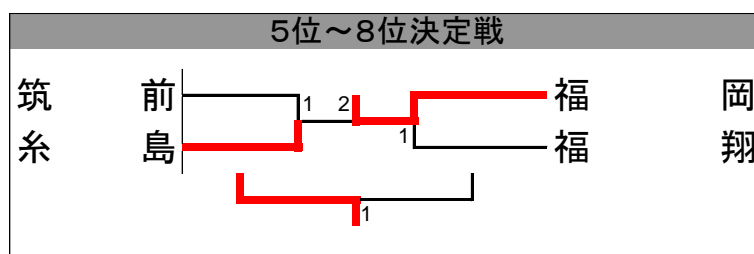

2024年度 全国高等学校卓球選手権大会 福岡中部ブロック予選会

期日：2024年5月3日(金)～4(土)
会場：福岡市民体育館

男子学校対抗

9位～12位決定戦

Aパート	城南	春日	香住丘	勝敗	順位
城南	対角線	2-3	3-0	1-1	1
春日	3-2	対角線	2-3	1-1	2
香住丘	0-3	3-2	対角線	1-1	3

Bパート	福岡舞鶴	西南学院	光陵	勝敗	順位
福岡舞鶴	対角線	1-3	1-3	0-2	3
西南学院	3-1	対角線	3-1	2-0	1
光陵	3-1	1-3	対角線	1-1	2

9・10位決定戦
城南 0 — 西南学院

11・12位決定戦
春日 2 — 光陵

2024年度 全国高等学校卓球選手権大会 福岡中部ブロック予選会

期日：2024年5月3日(金)～4(土)
会場：福岡市民体育館

女子学校対抗

9位～12位決定戦

Aパート	宗像	筑紫台	福大若葉	勝敗	順位
宗像	-	3-0	3-0	2-0	1
筑紫台	0-3	-	3-0	1-1	2
福大若葉	0-3	0-3	-	0-2	3

Bパート	筑紫中央	光陵	修猷館	筑陽学園	勝敗	順位
筑紫中央	-	1-3	1-3	2-3	0-3	4
光陵	3-1	-	3-2	3-2	3-0	1
修猷館	3-1	2-3	-	2-3	1-2	3
筑陽学園	3-2	2-3	3-2	-	2-1	2