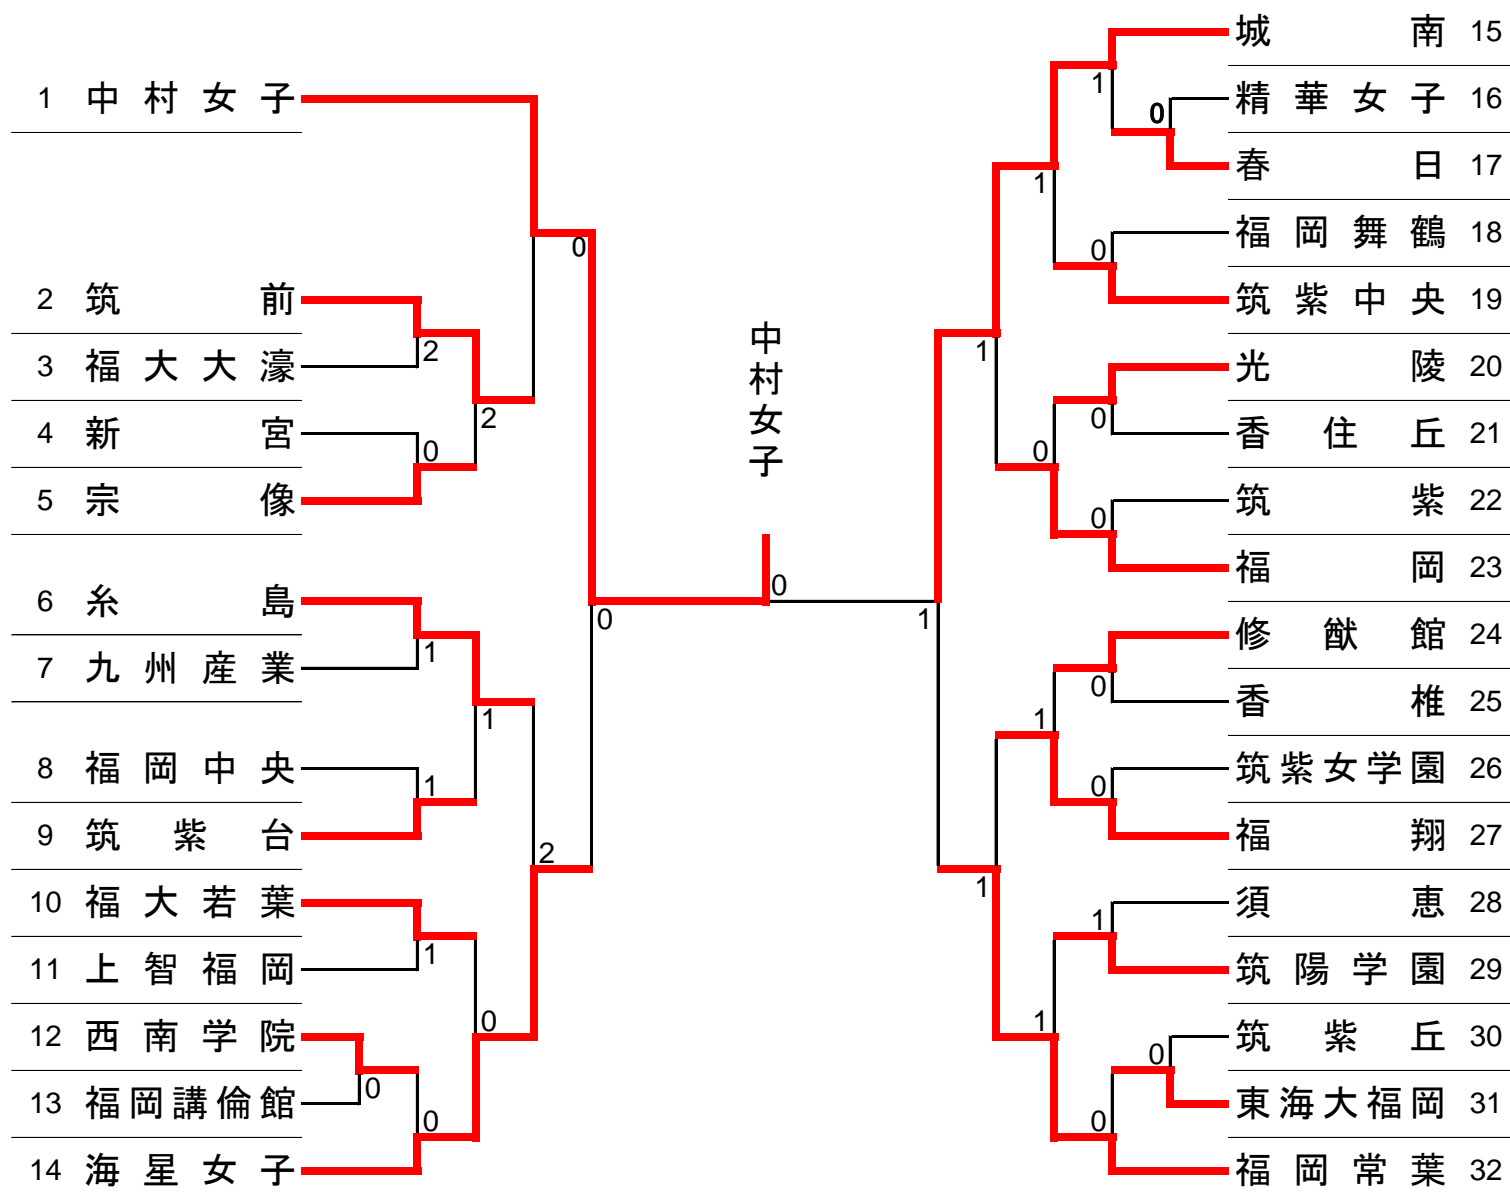

2024年度 全国高等学校卓球選手権大会 福岡中部ブロック予選会

期日：2024年5月3日(金)～4(土)
会場：福岡市民体育館

男子学校対抗

9位～12位決定戦

Aパート	城南	春日	香住丘	勝敗	順位
城南	対角線	2-3	3-0	1-1	1
春日	3-2	対角線	2-3	1-1	2
香住丘	0-3	3-2	対角線	1-1	3

Bパート	福岡舞鶴	西南学院	光陵	勝敗	順位
福岡舞鶴	対角線	1-3	1-3	0-2	3
西南学院	3-1	対角線	3-1	2-0	1
光陵	3-1	1-3	対角線	1-1	2

9・10位決定戦
城南 0 — 西南学院

11・12位決定戦
春日 2 — 光陵

2024年度 全国高等学校卓球選手権大会 福岡中部ブロック予選会

期日：2024年5月3日(金)～4(土)
会場：福岡市民体育館

女子学校対抗

9位～12位決定戦

Aパート	宗像	筑紫台	福大若葉	勝敗	順位
宗像	-	3-0	3-0	2-0	1
筑紫台	0-3	-	3-0	1-1	2
福大若葉	0-3	0-3	-	0-2	3

Bパート	筑紫中央	光陵	修猷館	筑陽学園	勝敗	順位
筑紫中央	-	1-3	1-3	2-3	0-3	4
光陵	3-1	-	3-2	3-2	3-0	1
修猷館	3-1	2-3	-	2-3	1-2	3
筑陽学園	3-2	2-3	3-2	-	2-1	2

9・10位決定戦
宗像 2-0 光陵

11・12位決定戦
筑紫台 2-0 筑陽学園

2024年度 全国高等学校卓球選手権大会
福岡中部ブロック予選会

期日：2024年5月3日(金)～4(土)

会場：福岡市民体育館

男子学校対抗

女子学校対抗

1	東福岡高校	1	中村学園女子高校
2	中村学園三陽高校	2	城南高校
3	筑前高校	3	海星女子高校
4	宗像高校	4	福岡常葉高校
5	福岡常葉高校	5	福岡高校
6	新宮高校	6	糸島高校
7	福岡工業高校	7	筑前高校
8	福岡高校	8	福翔高校
9	城南高校	9	宗像高校
10	西南学院高校	10	光陵高校
11	光陵高校	11	筑紫台高校
12	春日高校	12	筑陽学園高校