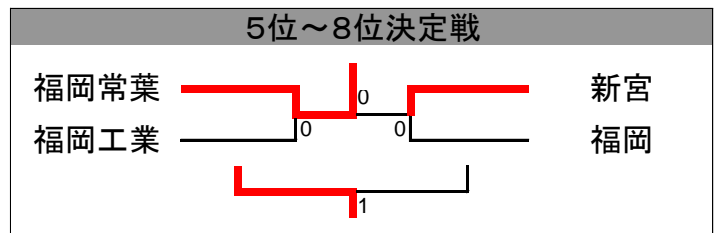

2024年度 全国高等学校卓球選手権大会 福岡中部ブロック予選会

期日：2024年5月3日(金)～4(土)
会場：福岡市民体育館

男子学校対抗

9位～12位決定戦

Aパート	城南	春日	香住丘	勝敗	順位
城南	対角線	2-3	3-0	1-1	1
春日	3-2	対角線	2-3	1-1	2
香住丘	0-3	3-2	対角線	1-1	3

Bパート	福岡舞鶴	西南学院	光陵	勝敗	順位
福岡舞鶴	対角線	1-3	1-3	0-2	3
西南学院	3-1	対角線	3-1	2-0	1
光陵	3-1	1-3	対角線	1-1	2

9・10位決定戦
城南 0 — 西南学院

11・12位決定戦
春日 2 — 光陵

2024年度 全国高等学校卓球選手権大会 福岡中部ブロック予選会

期日：2024年5月3日(金)～4(土)
会場：福岡市民体育館

女子学校対抗

9位～12位決定戦

Aパート	宗像	筑紫台	福大若葉	勝敗	順位
宗像	-	3-0	3-0	2-0	1
筑紫台	0-3	-	3-0	1-1	2
福大若葉	0-3	0-3	-	0-2	3

Bパート	筑紫中央	光陵	修猷館	筑陽学園	勝敗	順位
筑紫中央	-	1-3	1-3	2-3	0-3	4
光陵	3-1	-	3-2	3-2	3-0	1
修猷館	3-1	2-3	-	2-3	1-2	3
筑陽学園	3-2	2-3	3-2	-	2-1	2