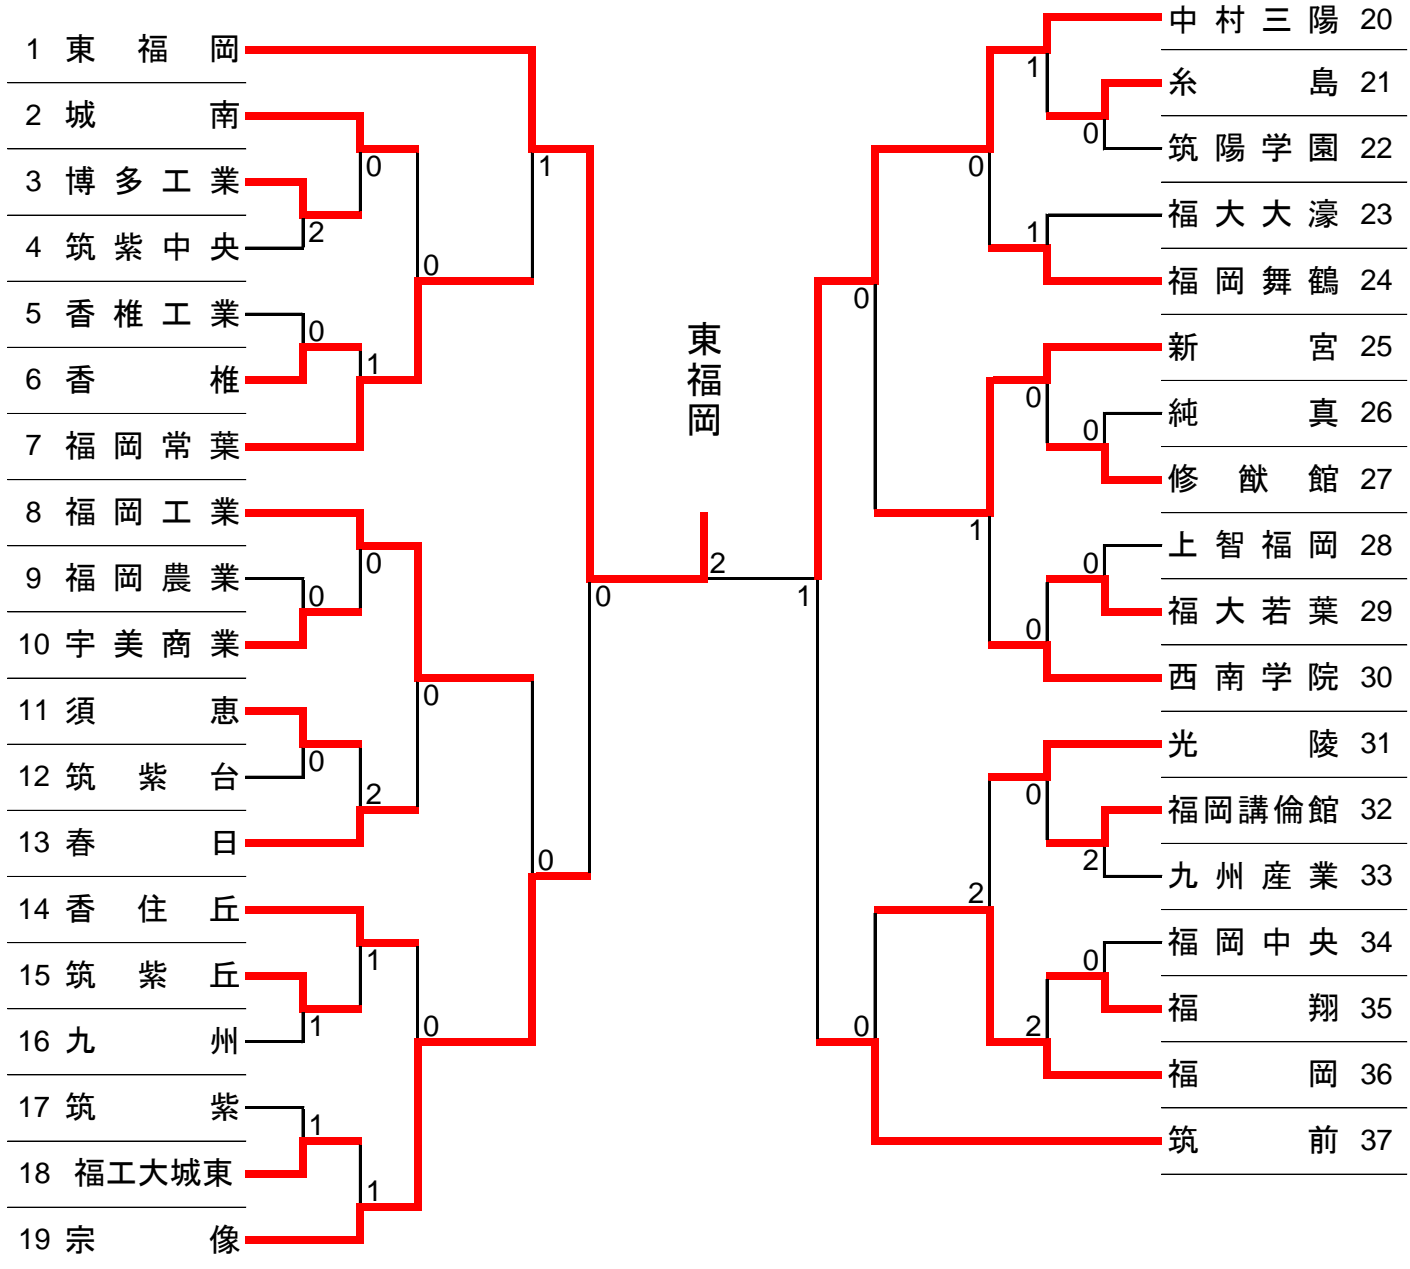

2024年度 全国高等学校卓球選手権大会 福岡中部ブロック予選会

期日：2024年5月3日(金)～4(土)
会場：福岡市民体育館

男子学校対抗

9位～12位決定戦

Aパート	城南	春日	香住丘	勝敗	順位
城南	対角線	2-3	3-0	1-1	1
春日	3-2	対角線	2-3	1-1	2
香住丘	0-3	3-2	対角線	1-1	3

Bパート	福岡舞鶴	西南学院	光陵	勝敗	順位
福岡舞鶴	対角線	1-3	1-3	0-2	3
西南学院	3-1	対角線	3-1	2-0	1
光陵	3-1	1-3	対角線	1-1	2

9・10位決定戦
城南 0 — 西南学院

11・12位決定戦
春日 2 — 光陵

2024年度 全国高等学校卓球選手権大会 福岡中部ブロック予選会

期日：2024年5月3日(金)～4(土)
会場：福岡市民体育館

女子学校対抗

9位～12位決定戦

Aパート	宗像	筑紫台	福大若葉	勝敗	順位
宗像	-	3-0	3-0	2-0	1
筑紫台	0-3	-	3-0	1-1	2
福大若葉	0-3	0-3	-	0-2	3

Bパート	筑紫中央	光陵	修猷館	筑陽学園	勝敗	順位
筑紫中央	-	1-3	1-3	2-3	0-3	4
光陵	3-1	-	3-2	3-2	3-0	1
修猷館	3-1	2-3	-	2-3	1-2	3
筑陽学園	3-2	2-3	3-2	-	2-1	2

9・10位決定戦
宗像 2-0 光陵

11・12位決定戦
筑紫台 2-0 筑陽学園

2024年度 全国高等学校卓球選手権大会
福岡中部ブロック予選会

期日：2024年5月3日(金)～4(土)

会場：福岡市民体育館

男子学校対抗

女子学校対抗

1	東福岡高校	1	中村学園女子高校
2	中村学園三陽高校	2	城南高校
3	筑前高校	3	海星女子高校
4	宗像高校	4	福岡常葉高校
5	福岡常葉高校	5	福岡高校
6	新宮高校	6	糸島高校
7	福岡工業高校	7	筑前高校
8	福岡高校	8	福翔高校
9	城南高校	9	宗像高校
10	西南学院高校	10	光陵高校
11	光陵高校	11	筑紫台高校
12	春日高校	12	筑陽学園高校