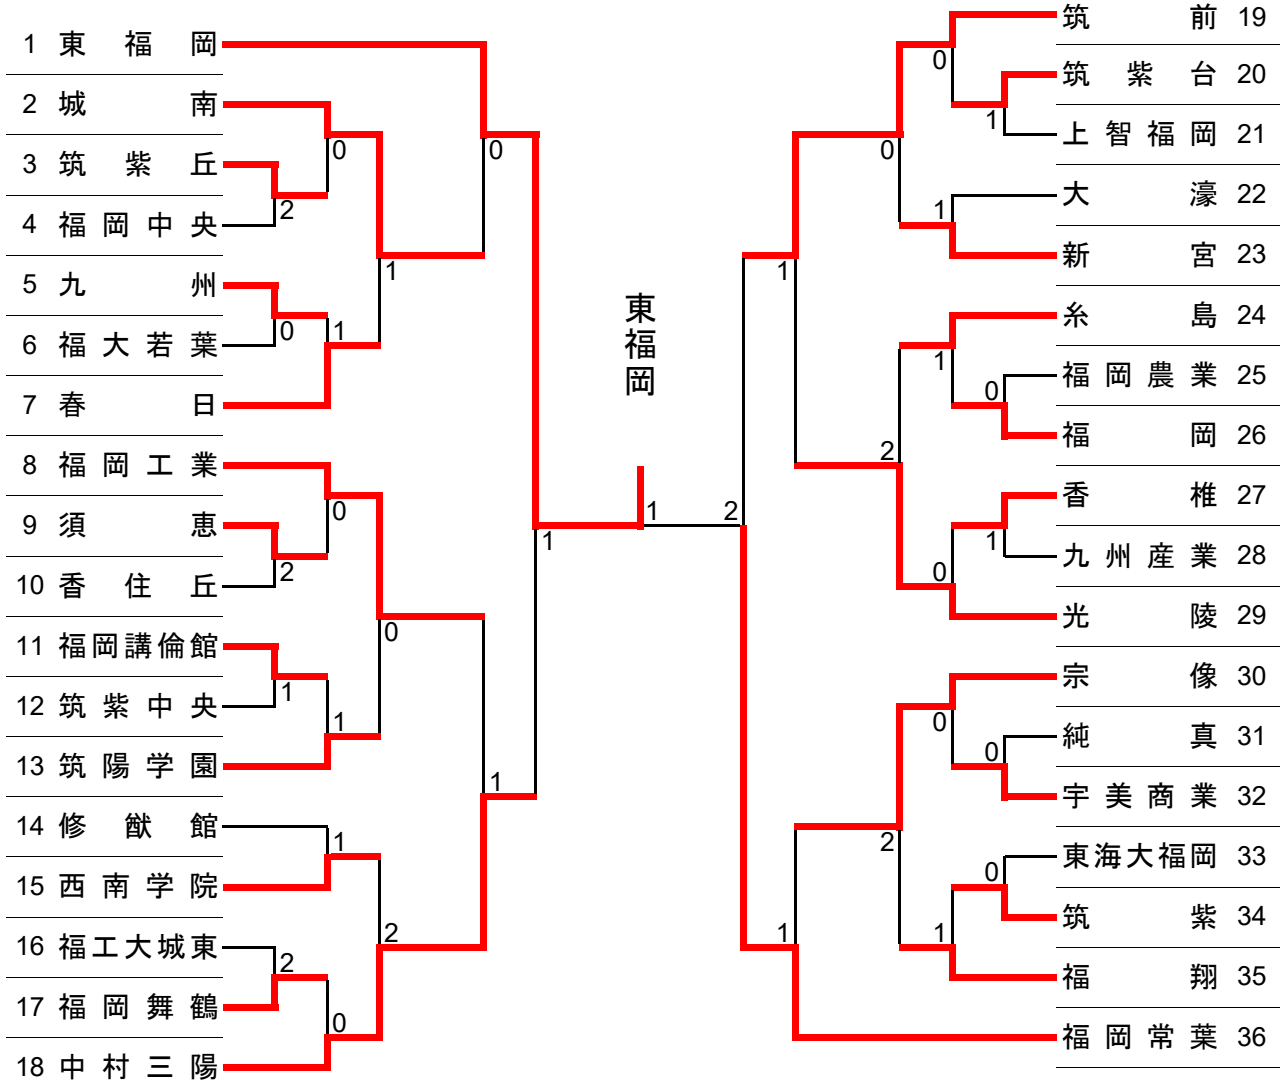

# 令和6年度 福岡県高等学校卓球新人大会 福岡中部ブロック予選会

期日：2024年10月26日(土)～27日(日)  
会場：福岡市民体育館

## 男子学校対抗

9位～12位決定戦

Aパート	春日	筑陽	西南	勝-敗	順位
春日	-	3-1	1-3	1-1	2位
筑陽学園	1-3	-	3-1	1-1	3位
西南学院	3-1	1-3	-	1-1	1位

Bパート	新宮	糸島	福翔	勝-敗	順位
新宮	-	3-1	1-3	1-1	2位
糸島	1-3	-	3-2	1-1	3位
福翔	3-1	2-3	-	1-1	1位

9・10位決定戦

西南学院 0 福翔

11・12位決定戦

春日 0 新宮

※ゲーム率により順位を算出