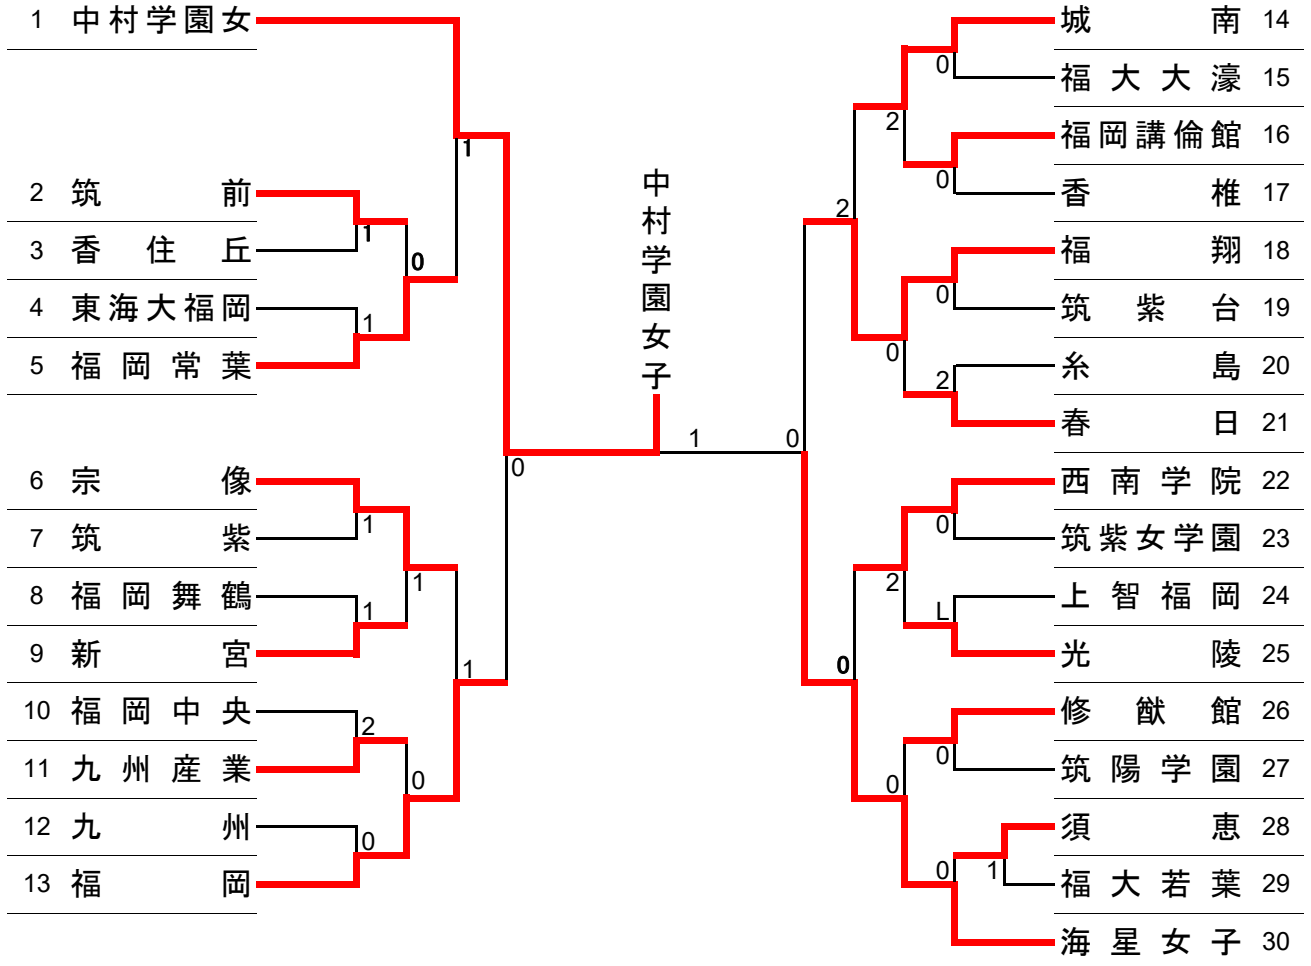

令和6年度 福岡県高等学校卓球新人大会 福岡中部ブロック予選会

期日：2024年10月26日(土)～27日(日)
会場：福岡市民体育館

女子学校対抗

9位～12位決定戦

Aパート	筑前	新宮	九産	勝-敗	順位
筑前	△	3-1	3-0	2-0	1位
新宮	1-3	△	3-1	1-1	2位
九州産業	0-3	1-3	△	0-2	3位

Bパート	講倫館	春日	光陵	修猷館	勝-敗	順位
福岡講倫館	△	0-3	2-3	2-3	0-3	4位
春日	3-0	△	3-1	2-3	2-1	1位
光陵	3-2	1-3	△	3-2	2-1	3位
修猷館	3-2	3-2	2-3	△	2-1	2位

9・10位決定戦

筑前 — 1 — 春日

11・12位決定戦

新宮 — 0 — 修猷館