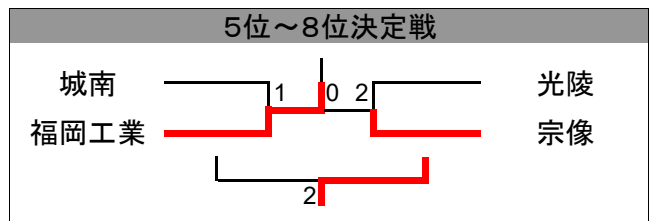

令和6年度 福岡県高等学校卓球新人大会 福岡中部ブロック予選会

期日：2024年10月26日(土)～27日(日)

会場：福岡市民体育館

男子学校対抗

9位～12位決定戦

Aパート	春日	筑陽	西南	勝-敗	順位
春日	-	3-1	1-3	1-1	2位
筑陽学園	1-3	-	3-1	1-1	3位
西南学院	3-1	1-3	-	1-1	1位

Bパート	新宮	糸島	福翔	勝-敗	順位
新宮	-	3-1	1-3	1-1	2位
糸島	1-3	-	3-2	1-1	3位
福翔	3-1	2-3	-	1-1	1位

9・10位決定戦

西南学院 0 福翔

11・12位決定戦

春日 0 新宮

※ゲーム率により順位を算出