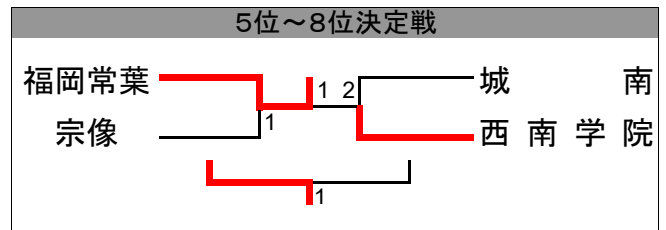

令和6年度 福岡県高等学校卓球新人大会 福岡中部ブロック予選会

期日：2024年10月26日(土)～27日(日)
会場：福岡市民体育館

女子学校対抗

9位～12位決定戦

Aパート	筑前	新宮	九産	勝-敗	順位
筑前	△	3-1	3-0	2-0	1位
新宮	1-3	△	3-1	1-1	2位
九州産業	0-3	1-3	△	0-2	3位

Bパート	講倫館	春日	光陵	修猷館	勝-敗	順位
福岡講倫館	△	0-3	2-3	2-3	0-3	4位
春日	3-0	△	3-1	2-3	2-1	1位
光陵	3-2	1-3	△	3-2	2-1	3位
修猷館	3-2	3-2	2-3	△	2-1	2位

9・10位決定戦

筑前 — 1 — 春日

11・12位決定戦

新宮 — 0 — 修猷館