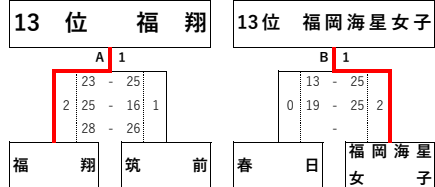

令和6年度 福岡県高等学校総合体育大会バレーボール選手権大会中部ブロック予選会

兼 全国高等学校総合体育大会・全九州高等学校体育大会福岡県中部ブロック予選会 (女子トーナメント戦)

＜ 最終順位 ＞			
1	福岡女学院	9	福岡
2	福工大城東	9	福岡女子
3	博多女子	11	福岡西陵
4	純真	11	香椎
5	福岡魁誠	13	福岡海星女子
5	城南	13	福岡翔
7	福大若葉	15	春日
7	筑紫台	15	筑前

日時：令和6年4月21日(日)・27日(土)・28日(日) 8:15開場 9:00プロトコール
会場：4月21日(日) a・bコート 玄界高校 c・dコート 博多高校
4月27日(土) A・Bコート 城南高校 4月28日(日) C・Dコート 福岡女子高校

試合球：モルテン
提出物：申込書(差し替えのみ) ※MRSの提出は今大会まで不要
代表者ミーティング：各日8時25分より各会場にて行う。各チーム代表者1名が必ず出席すること。
試合間：試合終了後15分で次試合プロトコールを行う。
補助員：第1試合目は第3試合目のチーム(網掛け)から4名ずつ出すこと。
第2試合目以降は前試合の負けチームが補助員を8名出すこと。
最終日の補助員のみ別途代表者ミーティングにて伝達すること。

試合前練習：第1試合目のチームのみ8:30からコートを使用しての練習可。
観戦・応援：特に制限は設けないが、自チームの応援を優先とする。鳴り物を使用しての応援は禁止。メガホンは可。
その他：会場校に迷惑をかけること。