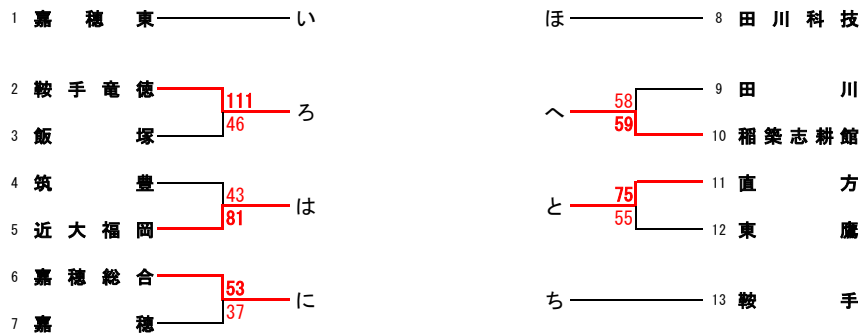

令和6年度 福岡県高等学校バスケットボール新人大会筑豊ブロック予選会
兼 第55回全九州高等学校バスケットボール春季選手権大会筑豊ブロック予選会

令和6年11月30日(土)、12月1日(日)、7日(土)、8日(日)
田川学校(A・B)、東鷹高等学校(C・D)、嘉穂高等学校(E・F)

男子

11月30日(土)
予選トーナメント
及び8リーグ

第1試合	9:00~
第2試合	10:40~
第3試合	12:20~
第4試合	14:00~
第5試合	15:40~