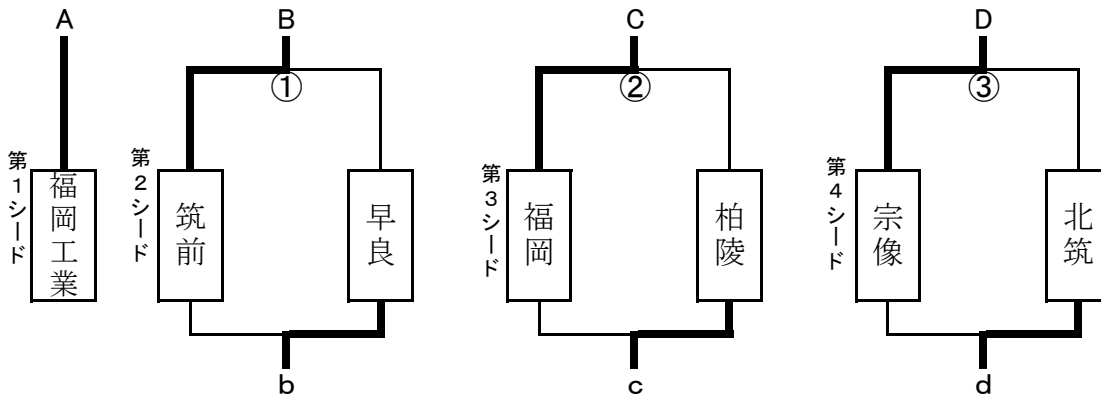

令和6年度 福岡県高等学校体育大会水球競技大会
兼 全九州高等学校体育大会水球競技大会県予選

(会場 福岡県立総合プール)

【予選トーナメント】 8分×4P

【決勝リーグ】 8分×4P 勝点(勝ち:2点 負け:0点)

	A 福岡工業	B 筑前	C 福岡	D 宗像	勝点	総得点 総失点	得失点	順位
A 福岡工業	-	⑫ 12 - 1	⑧ 11 - 1	⑤ 26 - 2	6	49 4	45	1
B 筑前	⑫ 1 - 12	-	⑥ 8 - 11	⑨ 1 - 1	2	20 24	-4	3
C 福岡	⑧ 1 - 11	⑥ 11 - 8	-	⑪ 12 - 2	4	24 21	3	2
D 宗像	⑤ 2 - 26	⑨ 1 - 11	⑪ 2 - 12	-	0	5 49	-44	4

【順位決定リーグ】 5分×4P 勝点(勝ち:2点 負け:0点)

	b 早良	c 柏陵	d 北筑	勝点	総得点 総失点	得失点	順位
b 早良	-	④ 6 - 9	⑩ 5 - 8	0	11 17	-6	7
c 柏陵	④ 9 - 6	-	⑦ 8 - 6	4	17 12	5	5
d 北筑	⑩ 8 - 5	⑦ 6 - 8	-	2	14 13	1	6

【競技方法】

ア) 7チームによる予選トーナメント及び決勝リーグ・順位決定リーグ