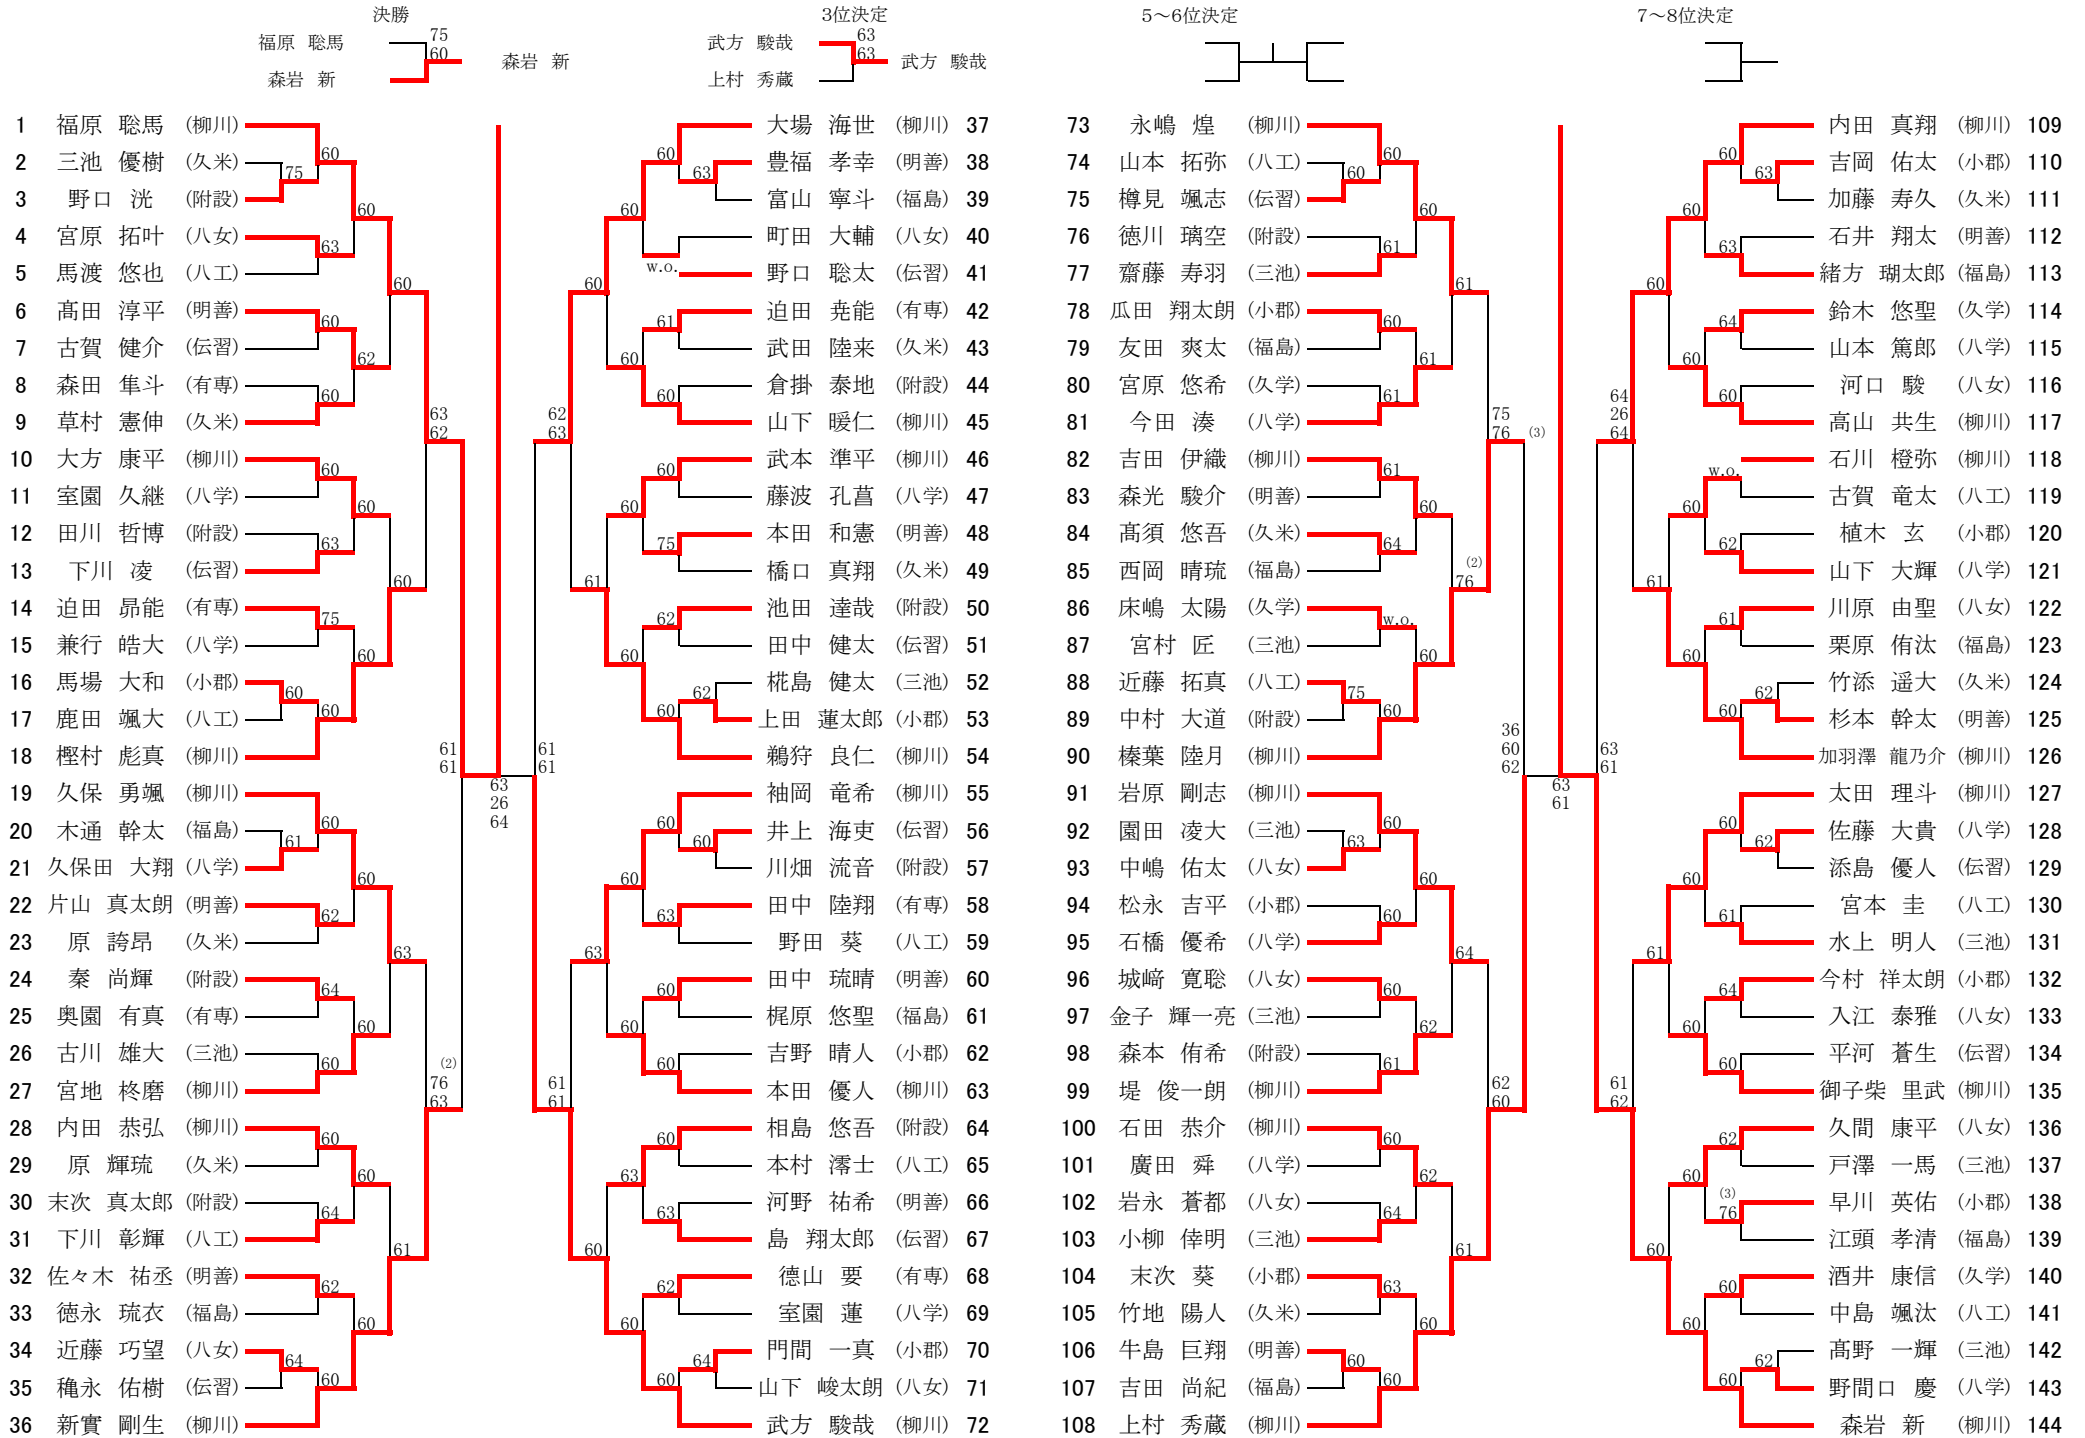

令和5年度 福岡県高等学校総合体育大会テニス選手権大会南部ブロック予選会 男子団体戦

本戦トーナメント

1セットマッチ、県大会出場決定戦のみ3セットマッチ、いずれも6オールタイブレーク
初戦のみ全試合実施、他は勝敗決定後打ち切り3.4位決定戦は8ゲーム

令和5年度 福岡県高等学校総合体育大会テニス選手権大会南部ブロック予選会 男子団体戦

敗者復活トーナメント

令和5年度 福岡県高校総体テニス選手権大会南部ブロック予選会 個人戦 男子シングルス

令和5年度 福岡県高等学校テニス大会南部予選会

男子シングルス 5～8位決定リーグ戦(8G)

	新實	大場	榛葉	内田	勝ち数	負け数	順位
新實		7-9	8-6	3-8	1	2	7
大場	9-7		8-4	3-8	2	1	6
榛葉	6-8	4-8		1-8	0	3	8
内田	8-3	8-3	8-1		3	0	5

令和5年度 福岡県高等学校総合体育大会テニス選手権大会南部ブロック予選会 女子 団体戦

本選トーナメント

1セットマッチ、県大会出場決定戦のみ3セットマッチ、いずれも6オールタイムブレイク
初戦のみ全試合実施、他は勝敗決定後打ち切り 3.4位決定戦は8ゲーム

敗者復活トーナメント

令和5年度 福岡県高等学校総合体育大会テニス選手権大会 南部ブロック予選会 個人戦 女子ダブルス