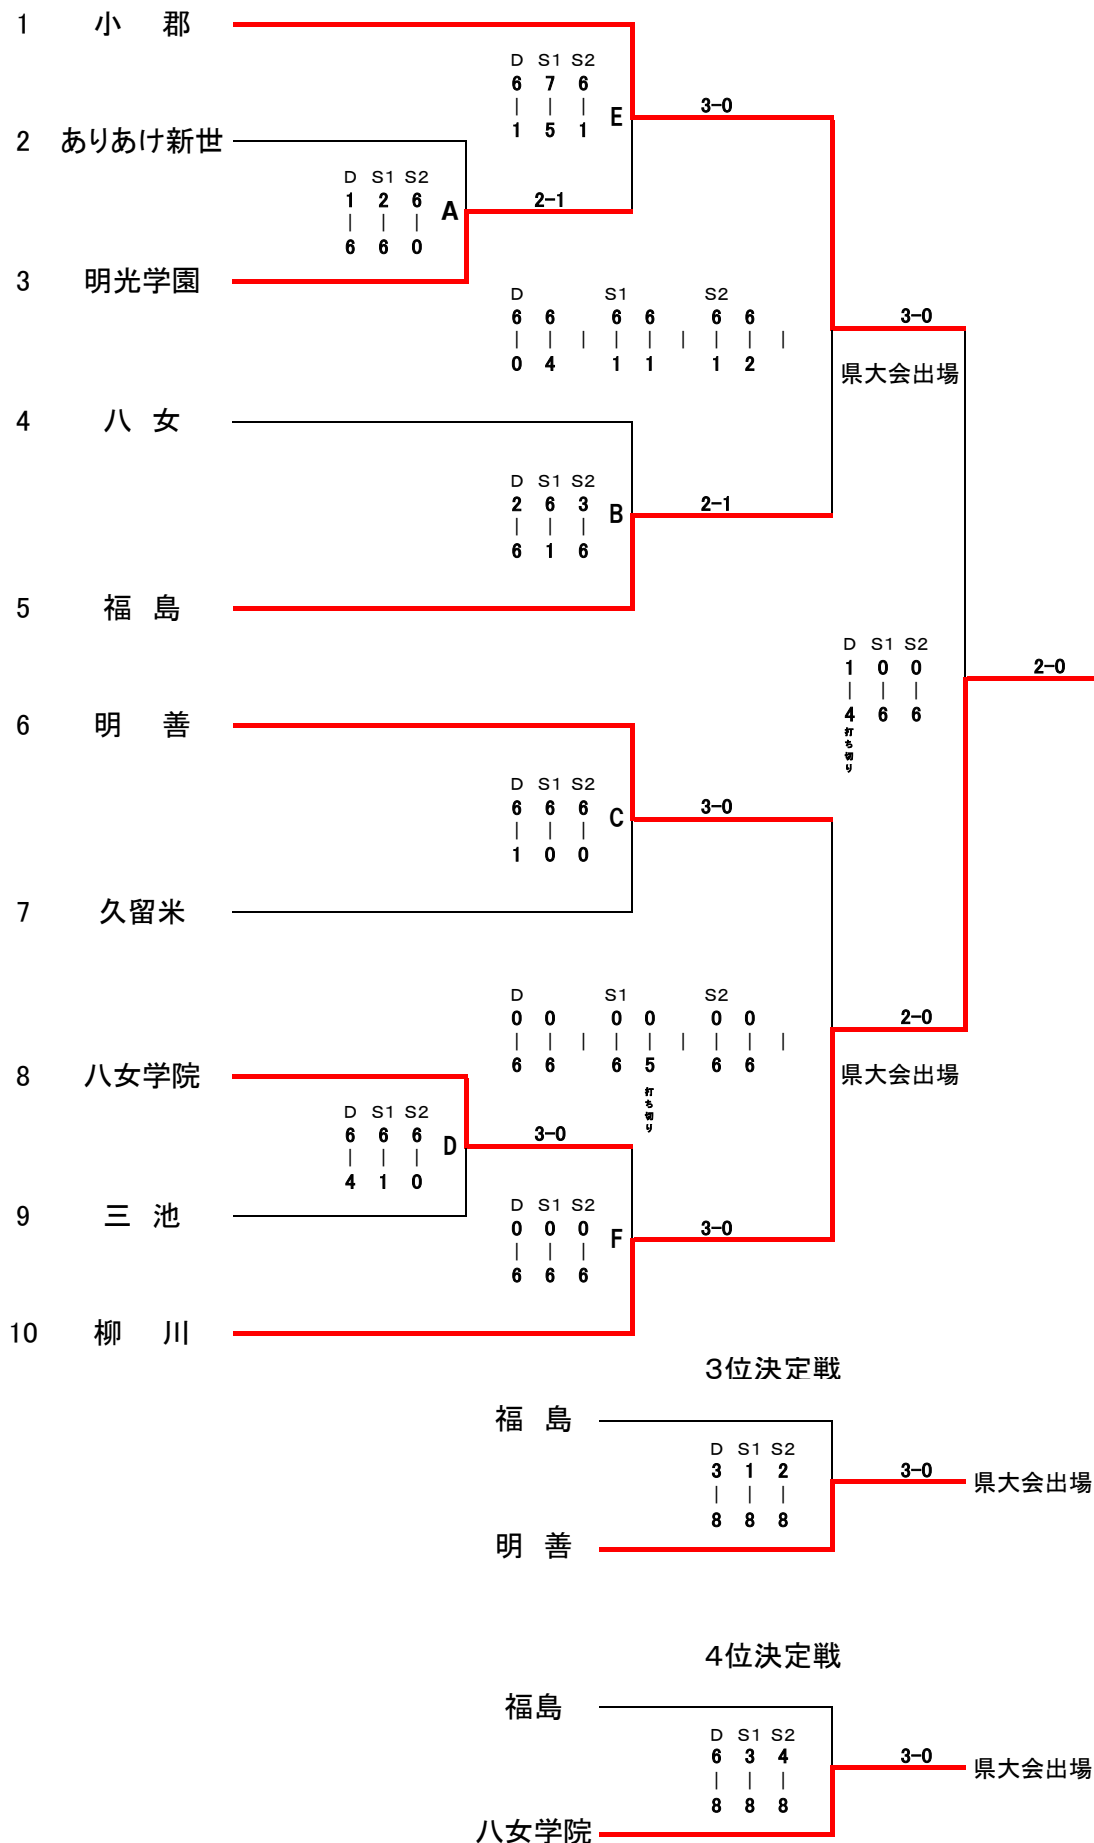

令和5年度 福岡県高等学校総合体育大会テニス選手権大会南部ブロック予選会 男子団体戦

本戦トーナメント

1セットマッチ、県大会出場決定戦のみ3セットマッチ、いずれも6オールタイブレーク
初戦のみ全試合実施、他は勝敗決定後打ち切り3.4位決定戦は8ゲーム

令和5年度 福岡県高等学校総合体育大会テニス選手権大会南部ブロック予選会 男子団体戦

敗者復活トーナメント

令和5年度 福岡県高校総体テニス選手権大会南部ブロック予選会 個人戦 男子シングルス

令和5年度 福岡県高等学校テニス大会南部予選会

男子シングルス 5～8位決定リーグ戦(8G)

	新實	大場	榛葉	内田	勝ち数	負け数	順位
新實		7-9	8-6	3-8	1	2	7
大場	9-7		8-4	3-8	2	1	6
榛葉	6-8	4-8		1-8	0	3	8
内田	8-3	8-3	8-1		3	0	5

令和5年度 福岡県高等学校総合体育大会テニス選手権大会南部ブロック予選会 女子 団体戦

本選トーナメント

1セットマッチ、県大会出場決定戦のみ3セットマッチ、いずれも6オールタイムブレイク
初戦のみ全試合実施、他は勝敗決定後打ち切り 3.4位決定戦は8ゲーム

敗者復活トーナメント

令和5年度 福岡県高等学校総合体育大会テニス選手権大会 南部ブロック予選会 個人戦 女子ダブルス