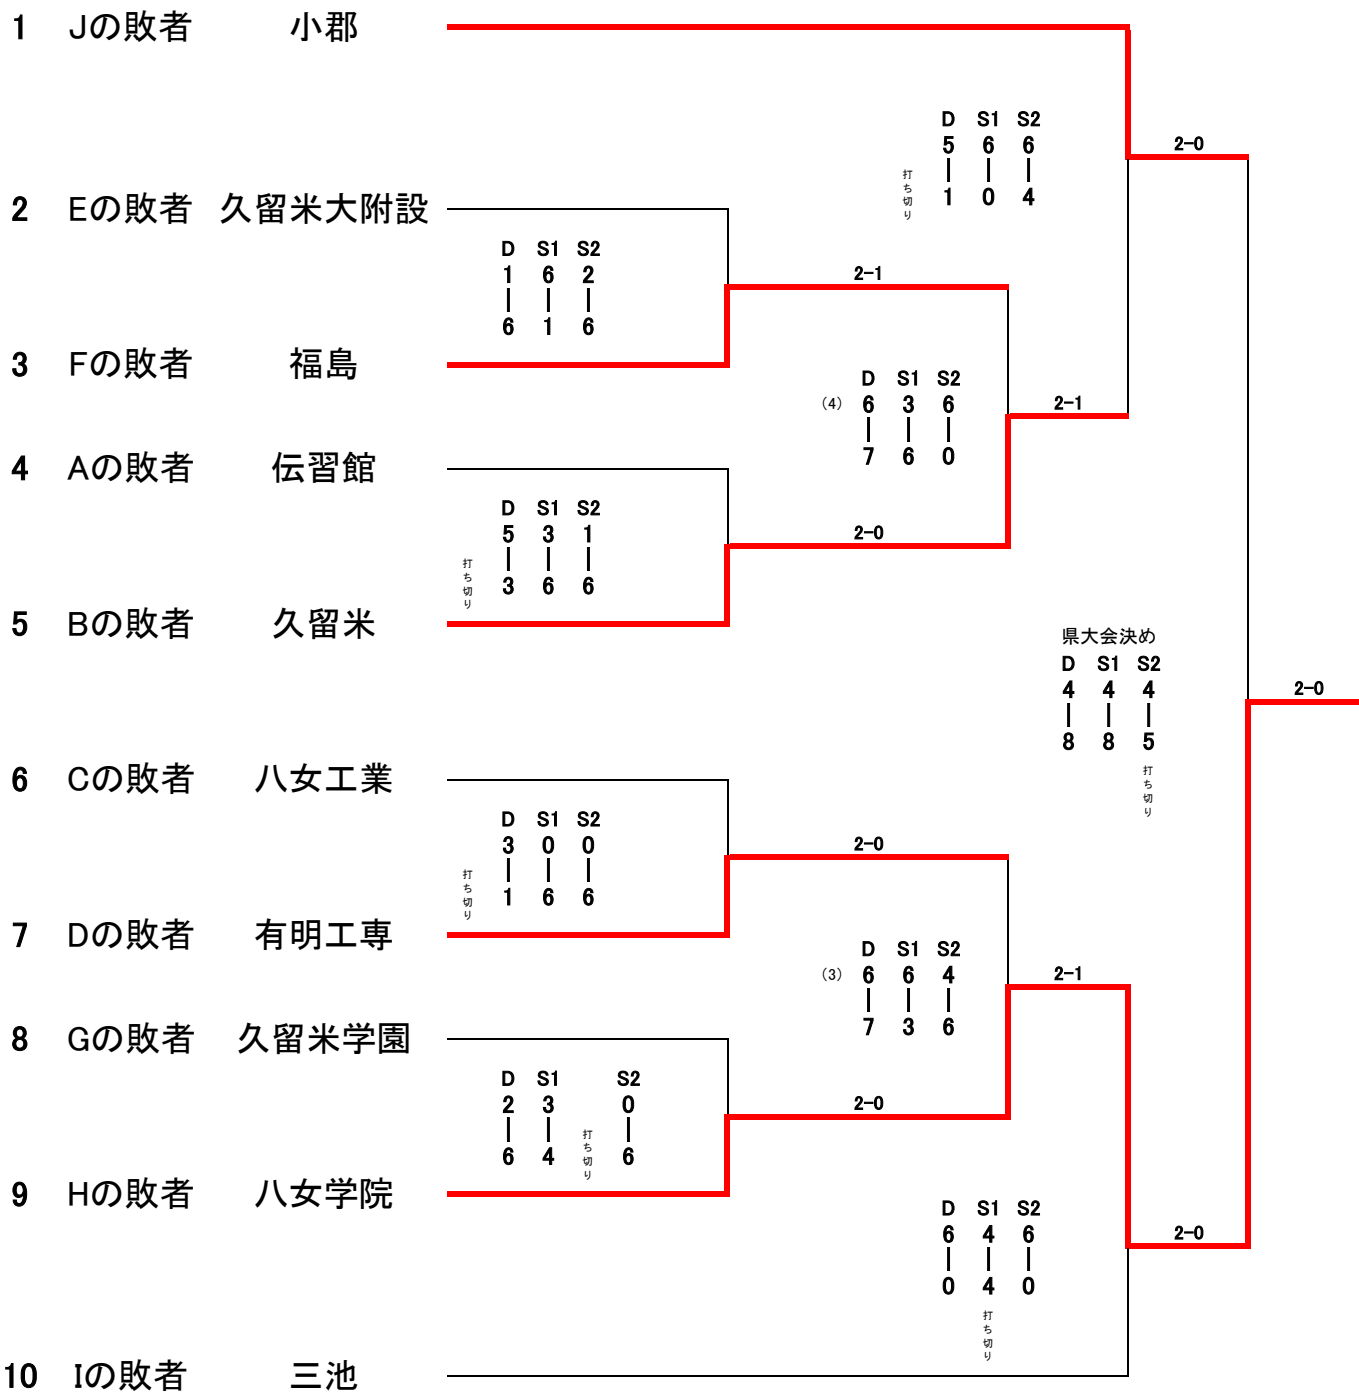

令和5年度 福岡県高等学校総合体育大会テニス選手権大会南部ブロック予選会 男子団体戦

本戦トーナメント

1セットマッチ、県大会出場決定戦のみ3セットマッチ、いずれも6オールタイブレーク
初戦のみ全試合実施、他は勝敗決定後打ち切り3.4位決定戦は8ゲーム

令和5年度 福岡県高等学校総合体育大会テニス選手権大会南部ブロック予選会 男子団体戦

敗者復活トーナメント

令和5年度 福岡県高校総体テニス選手権大会南部ブロック予選会 個人戦 男子シングルス

令和5年度 福岡県高等学校テニス大会南部予選会

男子シングルス 5～8位決定リーグ戦(8G)

	新實	大場	榛葉	内田	勝ち数	負け数	順位
新實		7-9	8-6	3-8	1	2	7
大場	9-7		8-4	3-8	2	1	6
榛葉	6-8	4-8		1-8	0	3	8
内田	8-3	8-3	8-1		3	0	5

令和5年度 福岡県高等学校総合体育大会テニス選手権大会南部ブロック予選会 女子 団体戦

本選トーナメント

1セットマッチ、県大会出場決定戦のみ3セットマッチ、いずれも6オールタイムブレイク
初戦のみ全試合実施、他は勝敗決定後打ち切り 3.4位決定戦は8ゲーム

敗者復活トーナメント

令和5年度 福岡県高等学校総合体育大会テニス選手権大会 南部ブロック予選会 個人戦 女子ダブルス