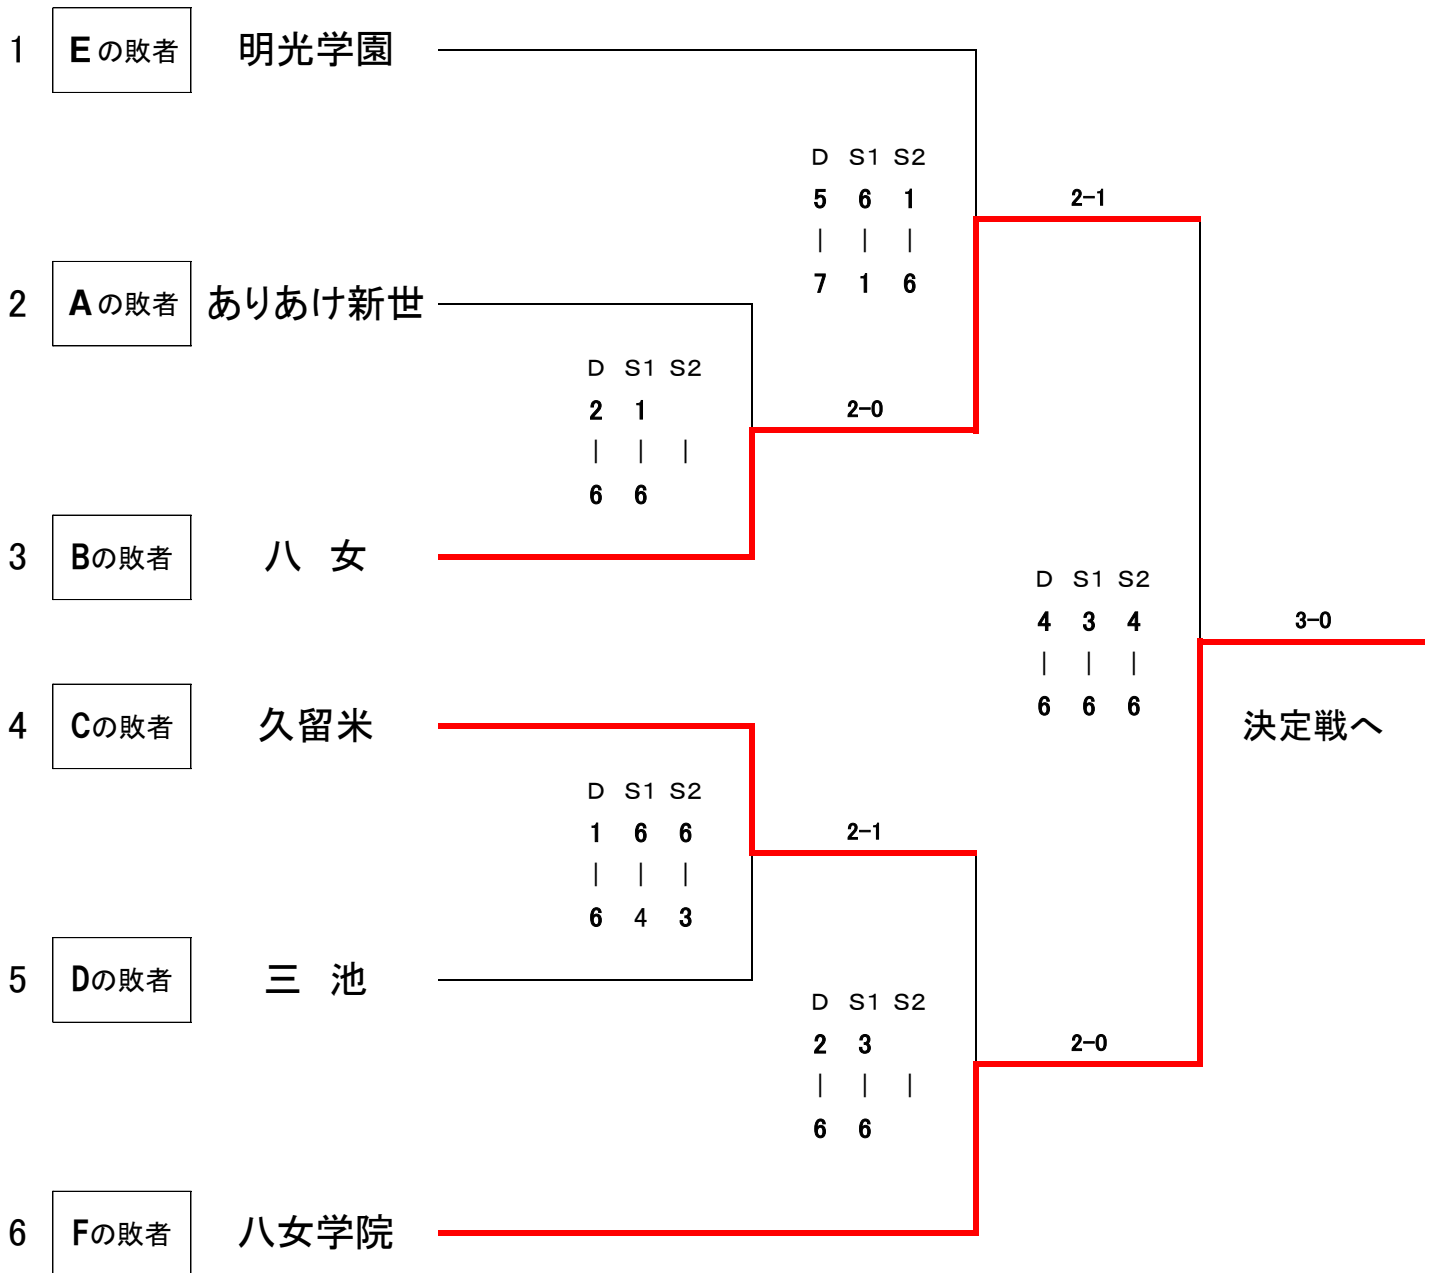

令和5年度 福岡県高等学校総合体育大会テニス選手権大会南部ブロック予選会 男子団体戦

本戦トーナメント

1セットマッチ、県大会出場決定戦のみ3セットマッチ、いずれも6オールタイブレーク
初戦のみ全試合実施、他は勝敗決定後打ち切り3.4位決定戦は8ゲーム

令和5年度 福岡県高等学校総合体育大会テニス選手権大会南部ブロック予選会 男子団体戦

敗者復活トーナメント

令和5年度 福岡県高校総体テニス選手権大会南部ブロック予選会 個人戦 男子シングルス

令和5年度 福岡県高等学校テニス大会南部予選会

男子シングルス 5～8位決定リーグ戦(8G)

	新實	大場	榛葉	内田	勝ち数	負け数	順位
新實		7-9	8-6	3-8	1	2	7
大場	9-7		8-4	3-8	2	1	6
榛葉	6-8	4-8		1-8	0	3	8
内田	8-3	8-3	8-1		3	0	5

令和5年度 福岡県高等学校総合体育大会テニス選手権大会南部ブロック予選会 女子 団体戦

本選トーナメント

1セットマッチ、県大会出場決定戦のみ3セットマッチ、いずれも6オールタイムブレイク
初戦のみ全試合実施、他は勝敗決定後打ち切り 3.4位決定戦は8ゲーム

敗者復活トーナメント

令和5年度 福岡県高等学校総合体育大会テニス選手権大会 南部ブロック予選会 個人戦 女子ダブルス