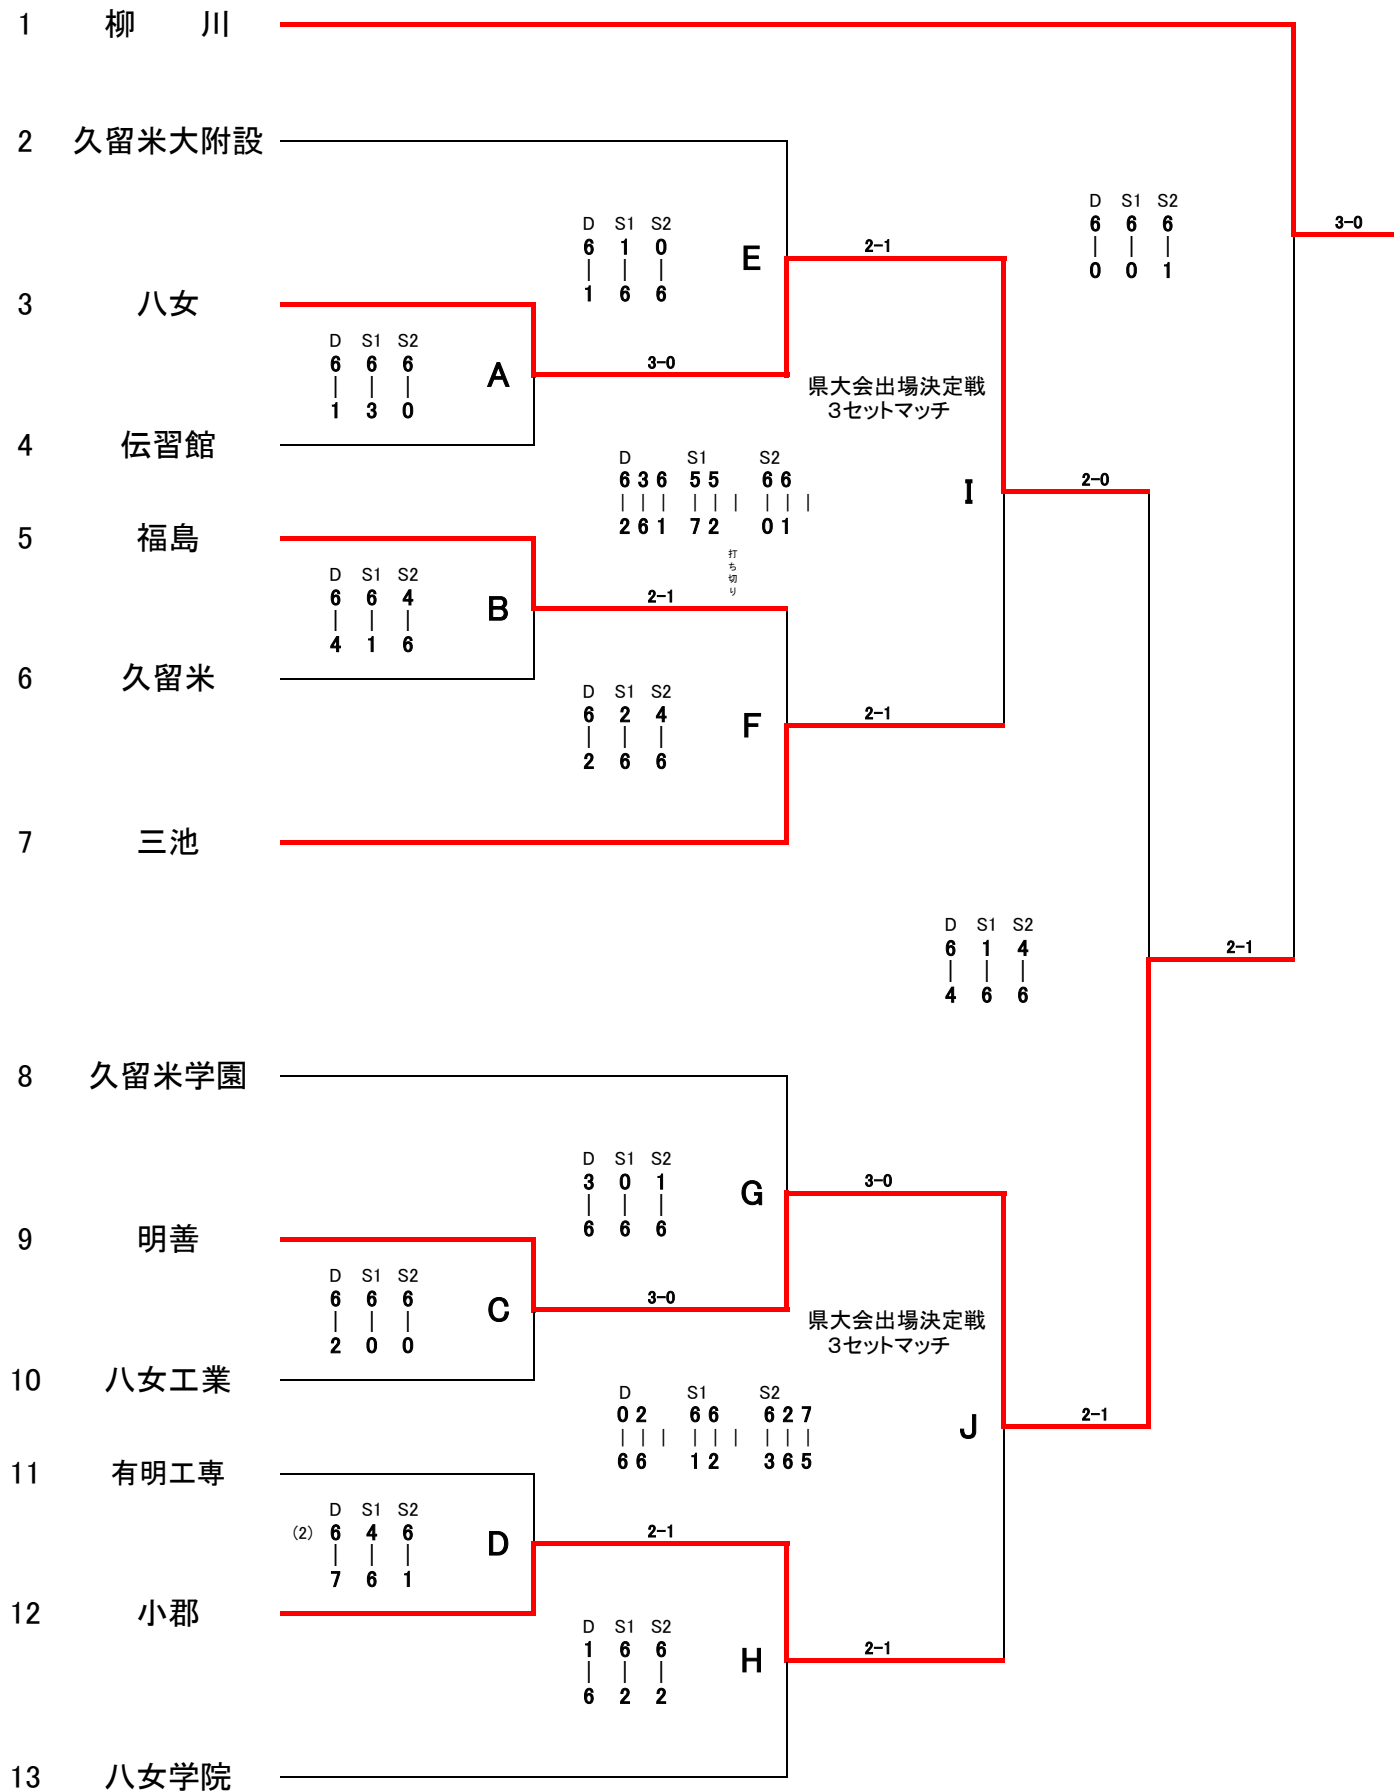

令和5年度 福岡県高等学校総合体育大会テニス選手権大会南部ブロック予選会 男子団体戦

本戦トーナメント

1セットマッチ、県大会出場決定戦のみ3セットマッチ、いずれも6オールタイブレーク
初戦のみ全試合実施、他は勝敗決定後打ち切り3.4位決定戦は8ゲーム

令和5年度 福岡県高等学校総合体育大会テニス選手権大会南部ブロック予選会 男子団体戦

敗者復活トーナメント

令和5年度 福岡県高校総体テニス選手権大会南部ブロック予選会 個人戦 男子シングルス

令和5年度 福岡県高等学校テニス大会南部予選会

男子シングルス 5～8位決定リーグ戦(8G)

	新實	大場	榛葉	内田	勝ち数	負け数	順位
新實		7-9	8-6	3-8	1	2	7
大場	9-7		8-4	3-8	2	1	6
榛葉	6-8	4-8		1-8	0	3	8
内田	8-3	8-3	8-1		3	0	5

令和5年度 福岡県高等学校総合体育大会テニス選手権大会南部ブロック予選会 女子 団体戦

本選トーナメント

1セットマッチ、県大会出場決定戦のみ3セットマッチ、いずれも6オールタイムブレイク
初戦のみ全試合実施、他は勝敗決定後打ち切り 3.4位決定戦は8ゲーム

敗者復活トーナメント

令和5年度 福岡県高等学校総合体育大会テニス選手権大会 南部ブロック予選会 個人戦 女子ダブルス