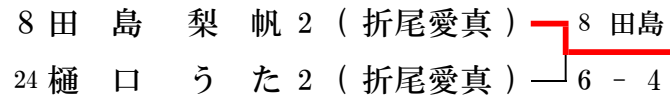

優勝 1 松岡 栞里 2 (筑陽学園)

準優勝 13 ソ アユン 1 (柳川)

3位 8 田島 梨帆 2 (折尾愛真)

4位 24 樋口 うた 2 (折尾愛真)

5位 6 藤井 柚 2 (筑陽学園)

5位 12 中川原 冴 2 (折尾愛真)

5位 17 毛利 空 2 (筑陽学園)

5位 19 逆瀬川 美冬 2 (第一薬科)

3位決定戦