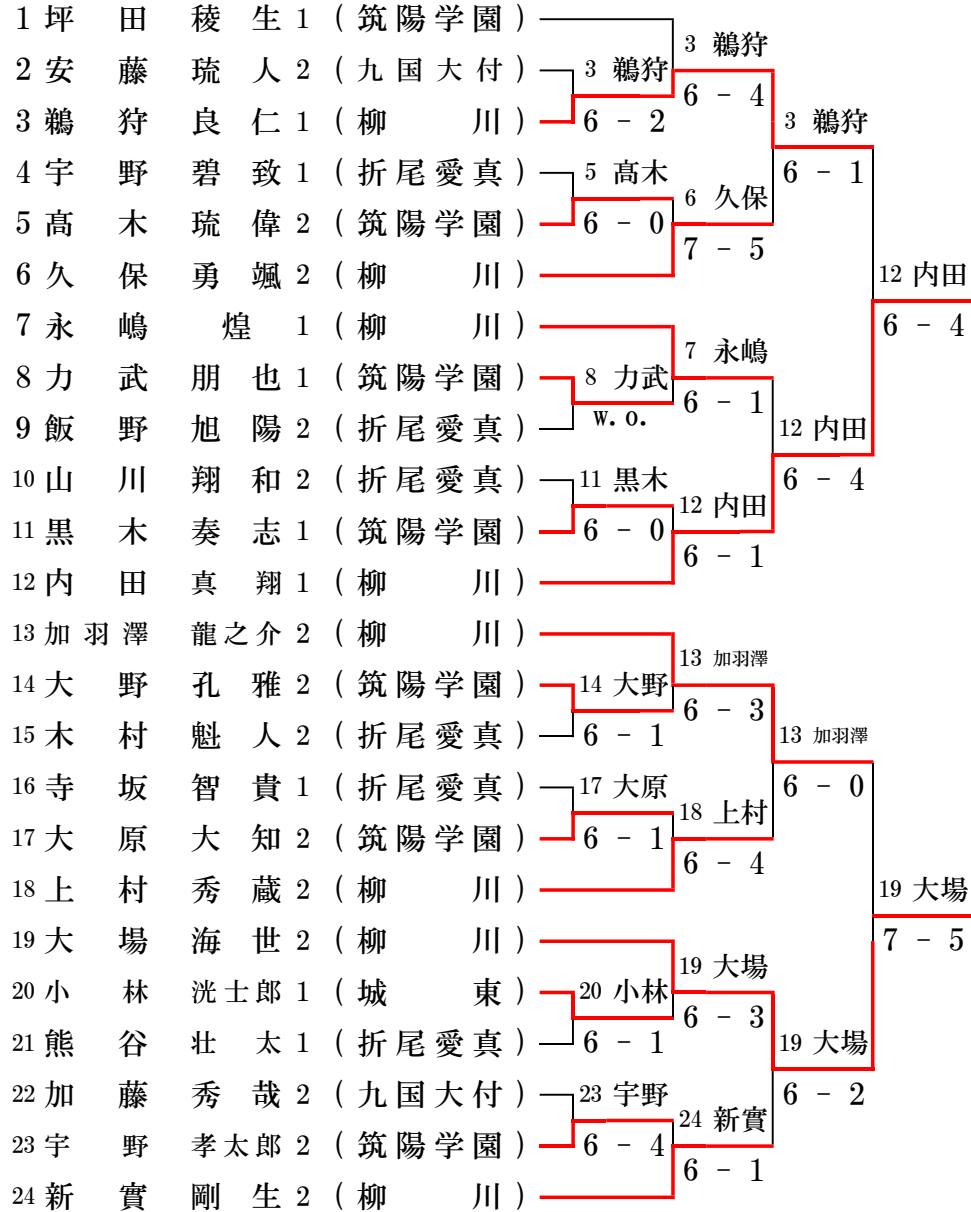

令和 5 年度 福岡県高等学校テニス新人大会 [ 小郡市テニスコート・筑後広域公園 ]  
 [ 全国選抜高校テニス大会九州地区大会福岡県予選 ] [ 令和5年10月8日(日)・9日(月祝)・14日(土) ]

【男子シングルス】

1R 2R QF SF F  
 すべて1タイブレークセット

【男子ダブルス】

1R 2R SF F  
 すべて1タイブレークセット

優勝 12 内 田 真 翔 1 ( 柳 川 )  
 準優勝 19 大 場 海 世 2 ( 柳 川 )  
 3 位 3 鶉 狩 良 仁 1 ( 柳 川 )  
 4 位 13 加 羽 澤 龍 之 介 2 ( 柳 川 )  
 5 位 6 久 保 勇 颯 2 ( 柳 川 )  
 5 位 7 永 嶋 煌 1 ( 柳 川 )  
 5 位 18 上 村 秀 蔵 2 ( 柳 川 )  
 5 位 24 新 實 剛 生 2 ( 柳 川 )

3位決定戦

3 鶉 狩 良 仁 1 ( 柳 川 ) — 3 鶉狩  
 13 加 羽 澤 龍 之 介 2 ( 柳 川 ) — 7 - 6 (4)

優勝 1 内 大 田 場 真 海 翔 世 1 2 ( 柳 川 )  
 準優勝 7 加 羽 澤 龍 之 介 2 ( 柳 川 )  
 3 位 12 久 上 村 保 村 秀 良 蔵 仁 1 2 ( 柳 川 )  
 4 位 5 大 坪 大 原 田 大 稜 知 生 2 1 ( 筑 陽 学 園 )

3位決定戦

5 大 坪 原 田 大 稜 知 生 2 1 ( 筑 陽 学 園 ) — 12 上村 鶉狩  
 12 上 村 村 狩 秀 良 蔵 仁 2 1 ( 柳 川 ) — 6 - 4

優勝 1 松岡 栞里 2 (筑陽学園)

準優勝 13 ソ アユン 1 (柳川)

3位 8 田島 梨帆 2 (折尾愛真)

4位 24 樋口 うた 2 (折尾愛真)

5位 6 藤井 柚 2 (筑陽学園)

5位 12 中川原 冴 2 (折尾愛真)