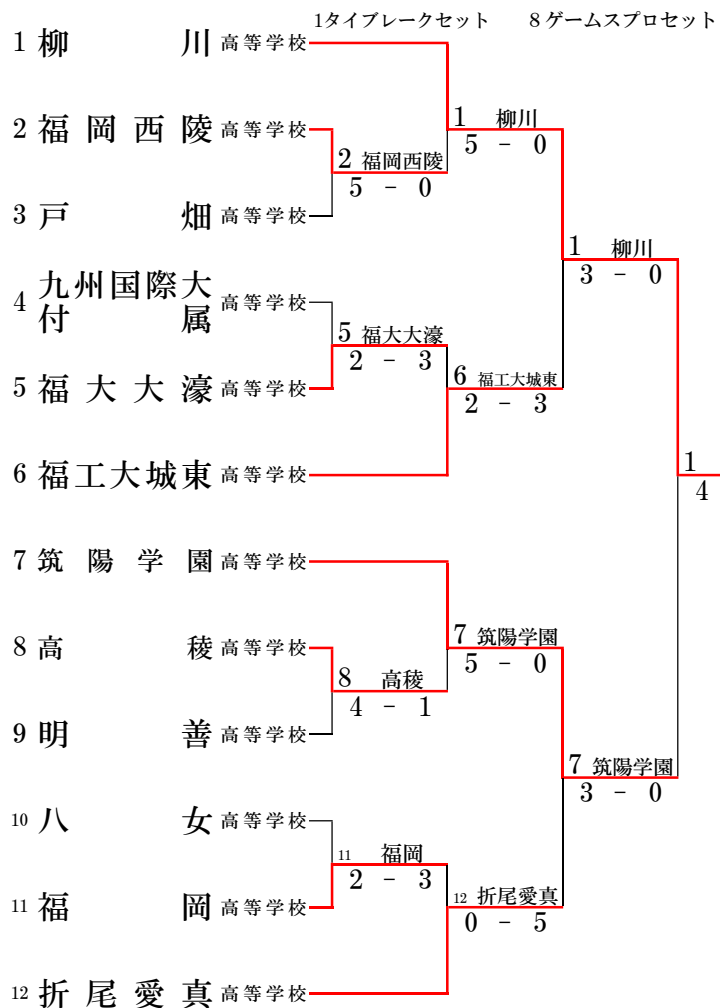

令和 5 年度 福岡県高等学校テニス新人大会

〈 大牟田港緑地運動公園・小郡市テニスコート 〉

【 全国選抜高校テニス大会九州地区大会福岡県予選 】

令和5年10月7日(土)・8日(日)・9日(月祝)
令和5年10月14日(土)・15日(日)・21日(土)

【男子団体戦】 1R 2R SF F

【女子団体戦】 1R 2R SF F

3位決定戦

2位決定戦

3位決定戦

2位決定戦

1R																	
2	福岡西陵	高等学校	VS	3	戸畑	高等学校	4	九州国際大付属	高等学校	VS	5	福大大濠	高等学校				
S1	1 塔野翔 1	○	6	-	1	×	2 川内 晴斗 1	S1	S1	1 加藤 秀哉 2	×	3	-	6	○	1 秋山直毅 1	S1
D1	4 越智望久大 2	○	6	-	1	×	1 川原 玄己 2	D1	D1	4 木花 蒼空 1	×	1	-	6	○	2 山内壮眞 2	D1
	6 岩永広輝 2	○					4 元松 心大 2			6 石田 悠貴 1	×					3 田中翔惺 2	
S2	2 山尾一斗 2	○	6	-	3	×	3 宮川 大輝 2	S2	S2	2 安藤 琉人 2	○	6	-	1	×	4 田中悠惺 2	S2
D2	7 森伊吹 2	○	6	-	3	×	5 村上 絢都 2	D2	D2	5 米田 未昇 2	×	3	-	6	○	6 秀島大河 2	D2
	8 近藤舜佑 1	○					7 阿部 凌太 1			7 佐藤 周 1	×					7 吉村空流 1	
S3	3 内藤圭吾 2	○	6	-	2	×	6 野間 大智 1	S3	S3	3 平嶋 咲翔 2	○	6	-	1	×	5 高原涼 1	S3
2 福岡西陵		5		-		0				5 福大大濠		2		-		3	
8	高稜	高等学校	VS	9	明善	高等学校	10	八女	高等学校	VS	11	福岡	高等学校				
S1	2 香山 颯太 2	○	6	-	1	×	1 高田 淳平 2	S1	S1	1 室園 颯大 1	×	0	-	6	○	1 菊竹烈 2	S1
D1	1 薬師寺 優太 2	○	7	-	6	(*)	5 篠原 隆仁 1	D1	D1	4 中小原 昂汰 2	×	3	-	6	○	4 熱田悠輔 2	D1
	6 横谷 海翔 2	○					7 松田 頼宗 1			7 樋口 真聡 2	×					5 印藤颯真 1	
S2	3 神田 光太 1	○	6	-	1	×	2 主計 颯史 1	S2	S2	2 城崎 寛聡 2	○	6	-	4	×	2 吉野陽翔 1	S2
D2	4 西村 恋桜 2	○	6	-	0	×	8 中澤 樹哉 1	D2	D2	6 河口 駿 2	○	6	-	3	×	6 溝口千景 1	D2
	8 波多野 陽人 2	○					9 藤木 結斗 1			8 中島 慧己 2	○					7 古賀文翔 1	
S3	5 福田 智也 2	×	2	-	6	○	3 田中 琉晴 2	S3	S3	5 宮原 拓叶 2	×	0	-	6	○	3 中野一平 2	S3
8 高稜		4		-		1				11 福岡		2		-		3	