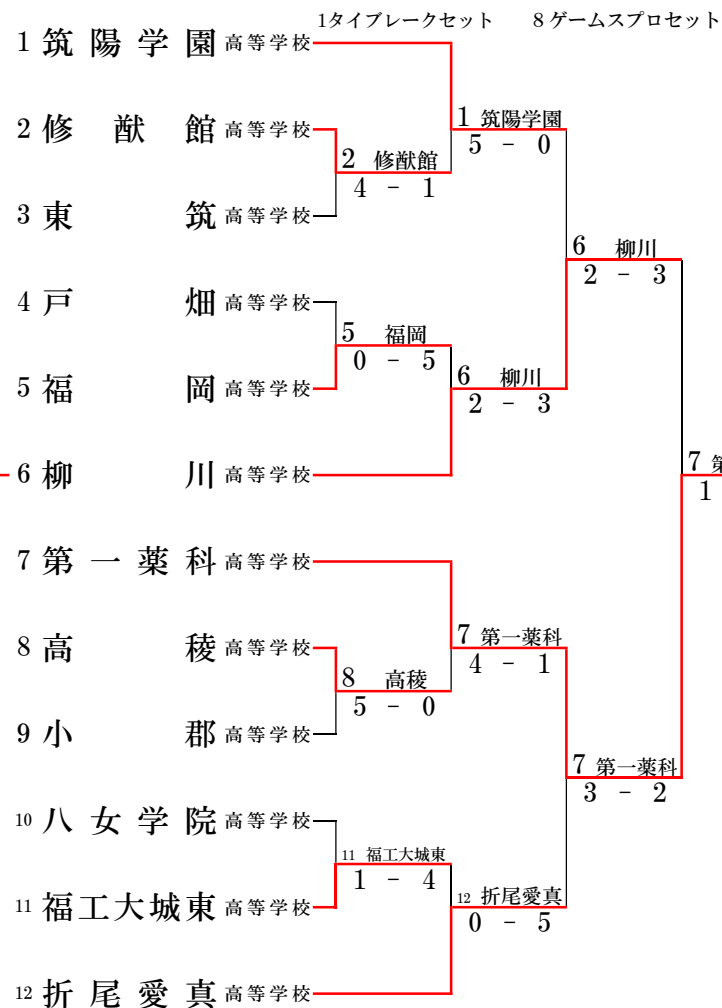

令和 5 年度 福岡県高等学校テニス新人大会

〈 大牟田港緑地運動公園・小郡市テニスコート 〉

【 全国選抜高校テニス大会九州地区大会福岡県予選 】

令和5年10月7日(土)・8日(日)・9日(月祝)
令和5年10月14日(土)・15日(日)・21日(土)

【男子団体戦】 1R 2R SF F

【女子団体戦】 1R 2R SF F

3位決定戦

2位決定戦

3位決定戦

2位決定戦

1R																	
2	福岡西陵	高等学校	VS	3	戸畑	高等学校	4	九州国際大付属	高等学校	VS	5	福大大濠	高等学校				
S1	1 塔野翔 1	○	6	-	1	×	2 川内 晴斗 1	S1	S1	1 加藤 秀哉 2	×	3	-	6	○	1 秋山直毅 1	S1
D1	4 越智望久大 2	○	6	-	1	×	1 川原 玄己 2	D1	D1	4 木花 蒼空 1	×	1	-	6	○	2 山内壮眞 2	D1
	6 岩永広輝 2	○					4 元松 心大 2			6 石田 悠貴 1	×					3 田中翔惺 2	
S2	2 山尾一斗 2	○	6	-	3	×	3 宮川 大輝 2	S2	S2	2 安藤 琉人 2	○	6	-	1	×	4 田中悠惺 2	S2
D2	7 森伊吹 2	○	6	-	3	×	5 村上 絢都 2	D2	D2	5 米田 未昇 2	×	3	-	6	○	6 秀島大河 2	D2
	8 近藤舜佑 1	○					7 阿部 凌太 1			7 佐藤 周 1	×					7 吉村空流 1	
S3	3 内藤圭吾 2	○	6	-	2	×	6 野間 大智 1	S3	S3	3 平嶋 咲翔 2	○	6	-	1	×	5 高原涼 1	S3
2 福岡西陵		5		-		0				5 福大大濠		2		-		3	
8	高稜	高等学校	VS	9	明善	高等学校	10	八女	高等学校	VS	11	福岡	高等学校				
S1	2 香山 颯太 2	○	6	-	1	×	1 高田 淳平 2	S1	S1	1 室園 颯大 1	×	0	-	6	○	1 菊竹烈 2	S1
D1	1 薬師寺 優太 2	○	7	-	6	(*)	5 篠原 隆仁 1	D1	D1	4 中小原 昂汰 2	×	3	-	6	○	4 熱田悠輔 2	D1
	6 横谷 海翔 2	○					7 松田 頼宗 1			7 樋口 真聡 2	×					5 印藤颯真 1	
S2	3 神田 光太 1	○	6	-	1	×	2 主計 颯史 1	S2	S2	2 城崎 寛聡 2	○	6	-	4	×	2 吉野陽翔 1	S2
D2	4 西村 恋桜 2	○	6	-	0	×	8 中澤 樹哉 1	D2	D2	6 河口 駿 2	○	6	-	3	×	6 溝口千景 1	D2
	8 波多野 陽人 2	○					9 藤木 結斗 1			8 中島 慧己 2	○					7 古賀文翔 1	
S3	5 福田 智也 2	×	2	-	6	○	3 田中 琉晴 2	S3	S3	5 宮原 拓叶 2	×	0	-	6	○	3 中野一平 2	S3
8 高稜		4		-		1				11 福岡		2		-		3	