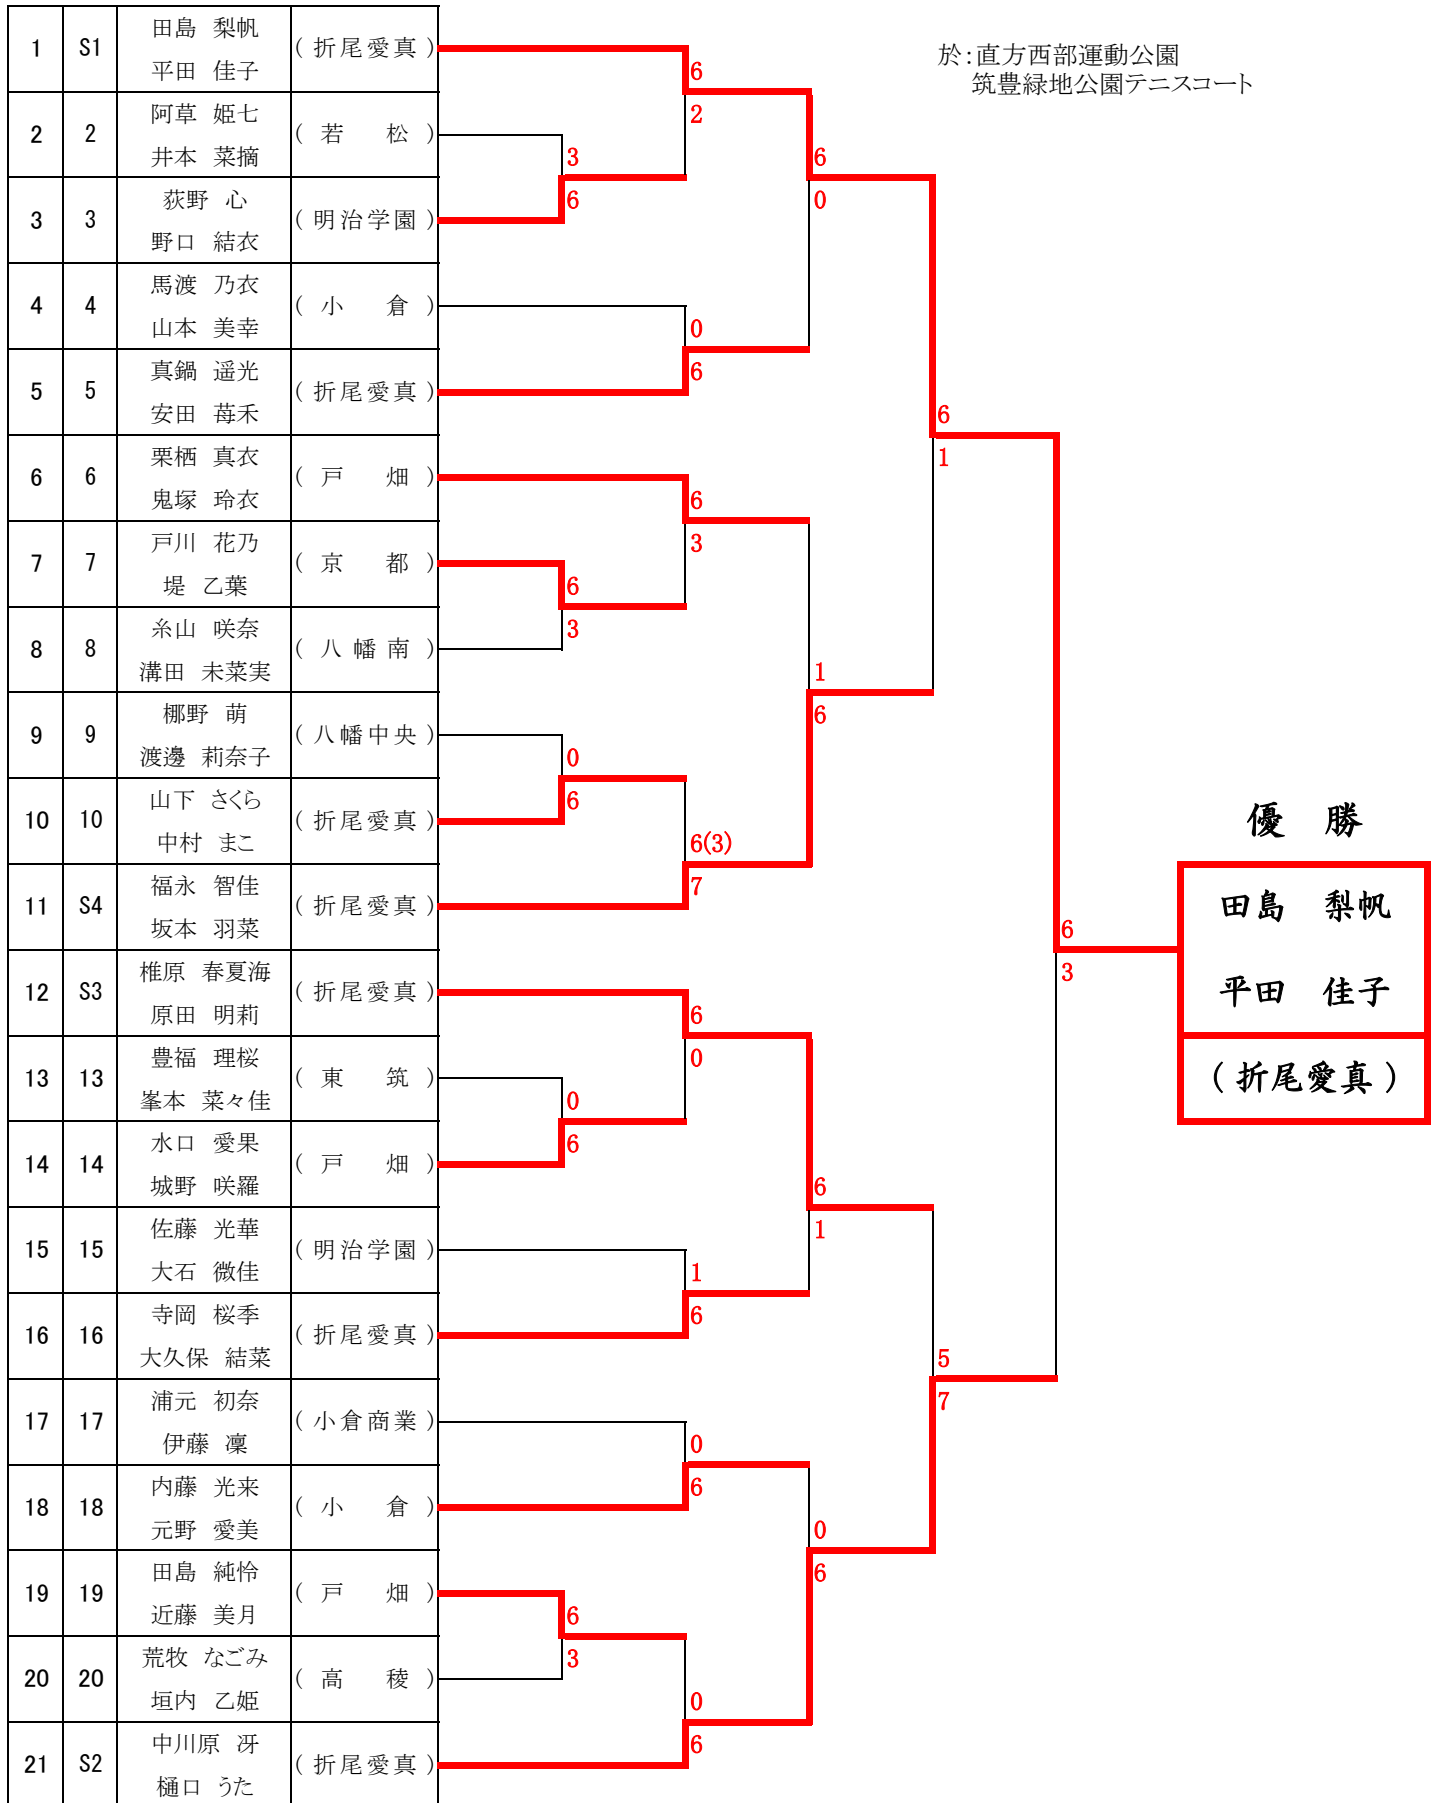

2023 福岡県高等学校テニス選手権大会北部・筑豊ブロック予選会 個人戦

<女子ダブルス本戦>

ドロー パート
No. No.

4月23日・29日・30日

於:直方西部運動公園
筑豊緑地公園テニスコート

<順位決定戦>

3位決定戦

3 位

11	福永 智佳 坂本 羽菜	(折尾愛真)	3 6	<div style="border: 2px solid red; padding: 5px;"> 椎原 春夏海 原田 明莉 (折尾愛真) </div>
12	椎原 春夏海 原田 明莉	(折尾愛真)		

女子ダブルス順位		
優 勝	田島 梨帆	(折尾愛真)
	平田 佳子	(折尾愛真)
準優勝	中川原 冴	(折尾愛真)
	樋口 うた	(折尾愛真)
3 位	椎原 春夏海	(折尾愛真)
	原田 明莉	(折尾愛真)
4 位	福永 智佳	(折尾愛真)
	坂本 羽菜	(折尾愛真)

※以上の4組が県大会出場

2023 福岡県高等学校テニス大会 北部・筑豊ブロック予選会 <女子ダブルス No. 1>

4月22日・23日

於：直方西部運動公園・筑豊緑地公園テニスコート

1	阿草 姫七 井本 菜摘	若松		阿草 姫七 井本 菜摘 (若 松)
2	Bye			
3	山崎 楓 丸山 和香奈	小倉		
4	北山 陽菜 丸山 葉菜	京都		

21	戸川 花乃 堤 乙葉	京都		戸川 花乃 堤 乙葉 (京 都)
22	池田 ななせ 堤 玲菜	鞍手		
23	倉地 菜帆 田邊 百葉	九国付		
24	柴田 陽咲 池田 來夢	北筑		

17	宮房 華蓮 大石 莉未	九国付		栗栖 真衣 鬼塚 玲衣 (戸 畑)
18	井上 日葵 内田 千晴	東筑		
19	岩下 千夏 河野 咲	北筑		
20	栗栖 真衣 鬼塚 玲衣	戸畑		

37	豊福 理桜 峯本 菜々佳	東筑		豊福 理桜 峯本 菜々佳 (東 筑)
38	Bye			
39	大塚 葵 光野 釉菜	嘉穂		
40	森口 紗里 出口 怜奈	八幡		

2023 福岡県高等学校テニス大会 北部・筑豊ブロック予選会 <女子ダブルス No. 2>