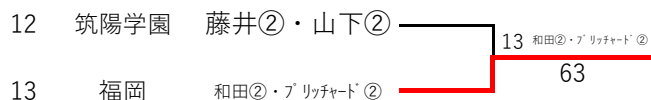

# 令和5年度 福岡県高等学校テニス新人大会 中部ブロック予選会 女子ダブルス

※丸数字は学年

令和5年9月18日  
春日公園テニスコート

## 3位 決定戦

県大会出場選手		
1位	第一薬科	逆瀬川②・木村①
2位	筑陽学園	松岡②・毛利②
3位	福岡	和田②・ブ'リッチャード'②
4位	筑陽学園	藤井②・山下②

# 令和5年度 福岡県高等学校テニス新人大会 中部ブロック予選会 女子ダブルス予選 (その1/2)

令和5年 9月17日 春日公園テニスコート

※丸数字は学年

1	柏陵	森崎②・林②	1	森崎②・林②
2	BYE		1	森崎②・林②
3	福岡	水島①・渡辺①	3	水島①・渡辺①
4	福岡中央	糸永②・梅木②	63	1
5	福大若葉	吉田①・金子①	5	吉田①・金子①
6	福大大濠	下戸②・木原②	61	5
7	福女院	笹田②・山本②	7	笹田②・山本②
8	福岡雙葉	時田②・野見山②	64	62
9	上智福岡	池田②・永井①	9	池田②・永井①
10	BYE		9	池田②・永井①
11	筑前	麻生①・石井①	12	後藤②・樋口②
12	春日	後藤②・樋口②	61	9
13	筑陽学園	白水②・奥田②	13	白水②・奥田②
14	福岡雙葉	藤田①・富永①	60	16
15	西南学院	永友①・友杉①	16	島田①・井手①
16	筑紫女	島田①・井手①	61	76(2)
17	博多	坂元②・安河内②	17	坂元②・安河内②
18	BYE		17	坂元②・安河内②
19	筑紫女	鶴田②・西村①	19	鶴田②・西村①
20	筑紫丘	平尾②・三上②	63	17
21	福岡中央	荒木②・荒木②	21	荒木②・荒木②
22	上智福岡	鈴木①・森田②	64	24
23	城東	池田①・木部①	24	廣塚②・力丸①
24	光陵	廣塚②・力丸①	64	63
25	筑紫丘	福島②・佐藤①	25	福島②・佐藤①
26	BYE		25	福島②・佐藤①
27	福農	藤①・西①	28	石坂①・志田①
28	城東	石坂①・志田①	62	25
29	九州	吉川②・松本②	29	吉川②・松本②
30	竟成館	福崎①・大渡①	61	29
31	講倫館	岸川②・中村①	32	阿比留②・山脇②
32	柏陵	阿比留②・山脇②	61	61