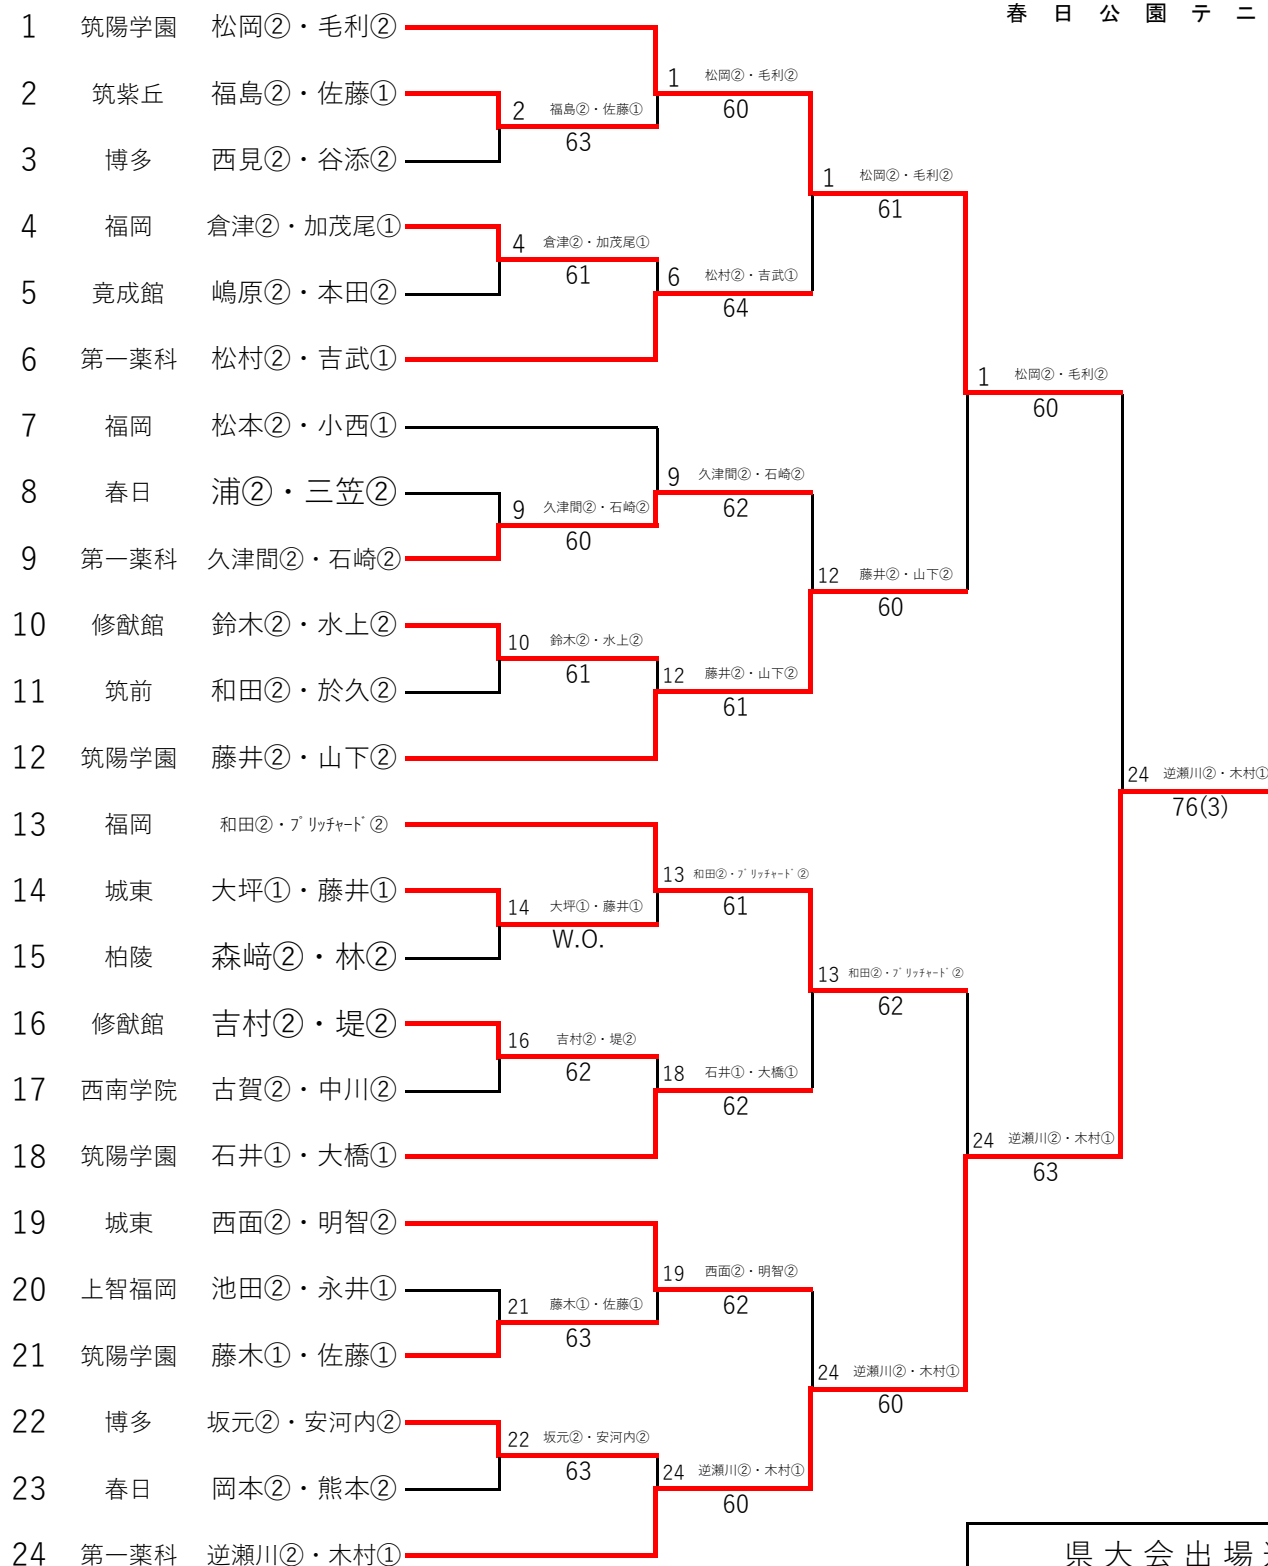

# 令和5年度 福岡県高等学校テニス新人大会 中部ブロック予選会 女子ダブルス

※丸数字は学年

令和5年9月18日  
春日公園テニスコート

## 3位 決定戦

県大会出場選手		
1位	第一薬科	逆瀬川②・木村①
2位	筑陽学園	松岡②・毛利②
3位	福岡	和田②・ブ'リッチャード'②
4位	筑陽学園	藤井②・山下②

# 令和5年度 福岡県高等学校テニス新人大会 中部ブロック予選会 女子ダブルス予選 (その1/2)

令和5年 9月17日 春日公園テニスコート

※丸数字は学年

1	柏陵	森崎②・林②	1	森崎②・林②
2	BYE		1	森崎②・林②
3	福岡	水島①・渡辺①	3	水島①・渡辺①
4	福岡中央	糸永②・梅木②	63	1
5	福大若葉	吉田①・金子①	5	吉田①・金子①
6	福大大濠	下戸②・木原②	61	5
7	福女院	笹田②・山本②	7	笹田②・山本②
8	福岡雙葉	時田②・野見山②	64	62
9	上智福岡	池田②・永井①	9	池田②・永井①
10	BYE		9	池田②・永井①
11	筑前	麻生①・石井①	12	後藤②・樋口②
12	春日	後藤②・樋口②	61	9
13	筑陽学園	白水②・奥田②	13	白水②・奥田②
14	福岡雙葉	藤田①・富永①	60	16
15	西南学院	永友①・友杉①	16	島田①・井手①
16	筑紫女	島田①・井手①	61	76(2)
17	博多	坂元②・安河内②	17	坂元②・安河内②
18	BYE		17	坂元②・安河内②
19	筑紫女	鶴田②・西村①	19	鶴田②・西村①
20	筑紫丘	平尾②・三上②	63	17
21	福岡中央	荒木②・荒木②	21	荒木②・荒木②
22	上智福岡	鈴木①・森田②	64	24
23	城東	池田①・木部①	24	廣塚②・力丸①
24	光陵	廣塚②・力丸①	64	63
25	筑紫丘	福島②・佐藤①	25	福島②・佐藤①
26	BYE		25	福島②・佐藤①
27	福農	藤①・西①	28	石坂①・志田①
28	城東	石坂①・志田①	62	25
29	九州	吉川②・松本②	29	吉川②・松本②
30	竟成館	福崎①・大渡①	61	29
31	講倫館	岸川②・中村①	32	阿比留②・山脇②
32	柏陵	阿比留②・山脇②	61	61

令和5年度 福岡県高等学校テニス新人大会 中部ブロック予選会 女子ダブルス予選 (その2/2)

令和5年 9月17日 春日公園テニスコート

※丸数字は学年

65	竟成館	川岸②・引野②	65 川岸②・引野②		
66	西南学院	巻②・小山②	76(7)	68 菅本②・伊藤①	
67	筑前	瀬戸②・前川②	68 菅本②・伊藤①	61	
68	柏陵	菅本②・伊藤①	60		72 鈴木②・水上②
69	福大若葉	藤原①・野元①	69 藤原①・野元①		60
70	福岡雙葉	野見山②・室賀②	61	72 鈴木②・水上②	
71	九州	佐野②・鬼丸②	72 鈴木②・水上②	60	
72	修猷館	鈴木②・水上②	60		
73	福女院	舟木①・結城②	73 舟木①・結城②		
74	宗像	中嶋②・宮原②	64	76 堤②・新田②	
75	光陵	隅屋②・亀田①	76 堤②・新田②	60	
76	修猷館	堤②・新田②	62		80 吉賀②・中川②
77	上智福岡	井上①・早野①	77 井上①・早野①		
78	筑紫丘	池田①・新島①	60	80 吉賀②・中川②	
79	柏陵	安川①・山口①	80 吉賀②・中川②	61	
80	西南学院	古賀②・中川②	63		
81	筑前	和田②・於久②	81 和田②・於久②		
82	筑陽学園	上岡①・森下①	61	81 和田②・於久②	
83	福岡中央	山崎②・加治屋②	84 小林①・白石①	62	
84	宗像	小林①・白石①	62		81 和田②・於久②
85	講倫館	右田②・堀②	85 右田②・堀②		75
86	西南学院	栗原②・前田②	64	88 河合②・村上②	
87	筑紫女	小島②・岩澤①	88 河合②・村上②	61	
88	九州	河合②・村上②	61		
89	宗像	福田②・小樋②	89 福田②・小樋②		
90	糸島	諸隈①・岡崎①	60	92 西見②・谷添②	
91	九州	廣田②・中山②	92 西見②・谷添②	64	
92	博多	西見②・谷添②	60		92 西見②・谷添②
93	筑陽学園	江藤①・江藤①	93 江藤①・江藤①		61
94	春日	栗山②・安部②	76(6)	93 江藤①・江藤①	
95	光陵	野呂②・高橋②	96 田中②・中山②	61	
96	福大大濠	田中②・中山②	60		