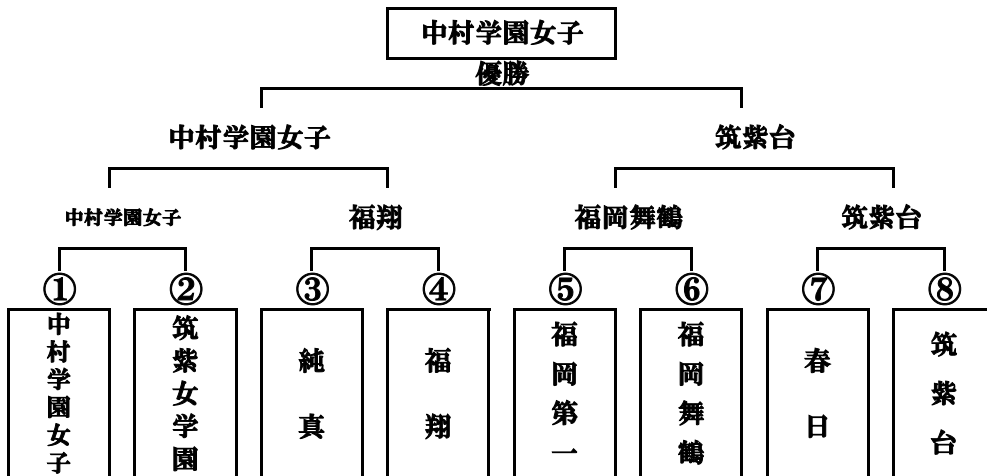

女子団体決勝トーナメント

決勝スコア

	先鋒	次鋒	中堅	副将	大将		代表戦
中村学園女子	小野	川田	福岡	萩原	橋本	2	
打突部位	△	②	△	③	④	3	
				コ	1		
筑紫台	吉村	古閑	尾方	佐藤	森田	0