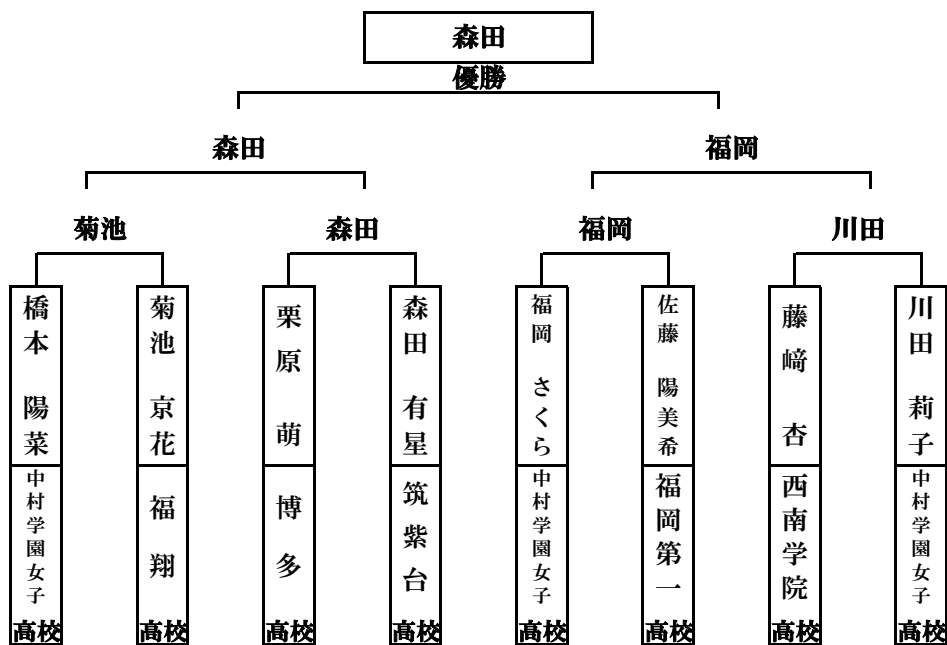

女子個人トーナメント

決勝スコア

森田

(筑紫台) Ⓛ

延長

▲

福岡

(中村学園女子)