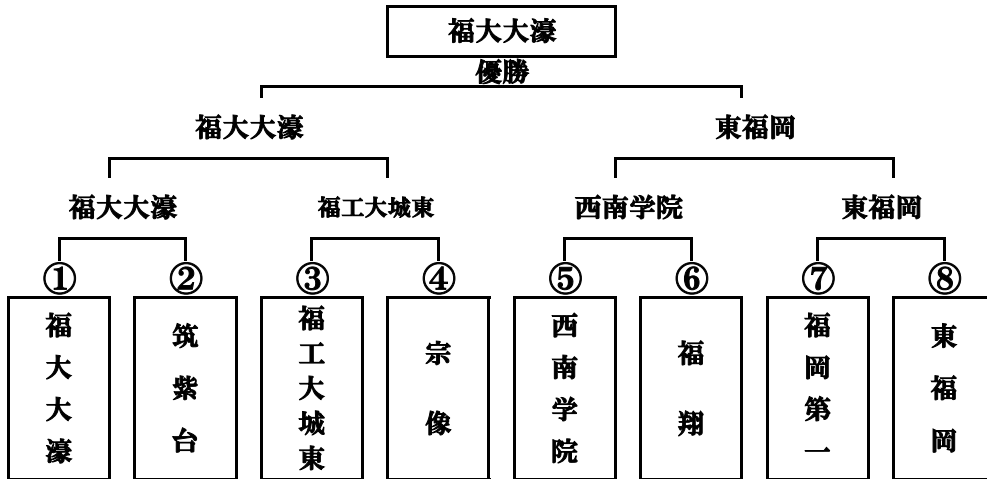

男子団体決勝トーナメント

決勝スコア

	先鋒	次鋒	中堅	副将	大将		代表戦
福大大濠	矢野	林	中尾	森大	関	2	
打突部位	②メ	△	▲	①	③メ	4	
	▲					1	
東福岡	山口	後藤	西半	松野	中家	1