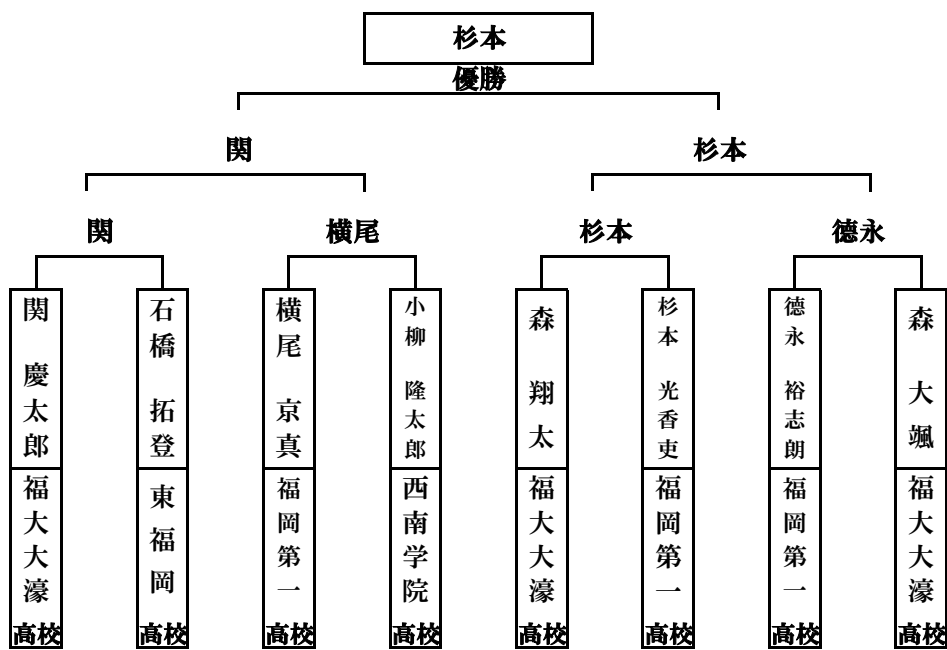

男子個人トーナメント

決勝スコア

関

(福大大濠) ▲

延長

Ⓛ

杉本

(福岡第一)