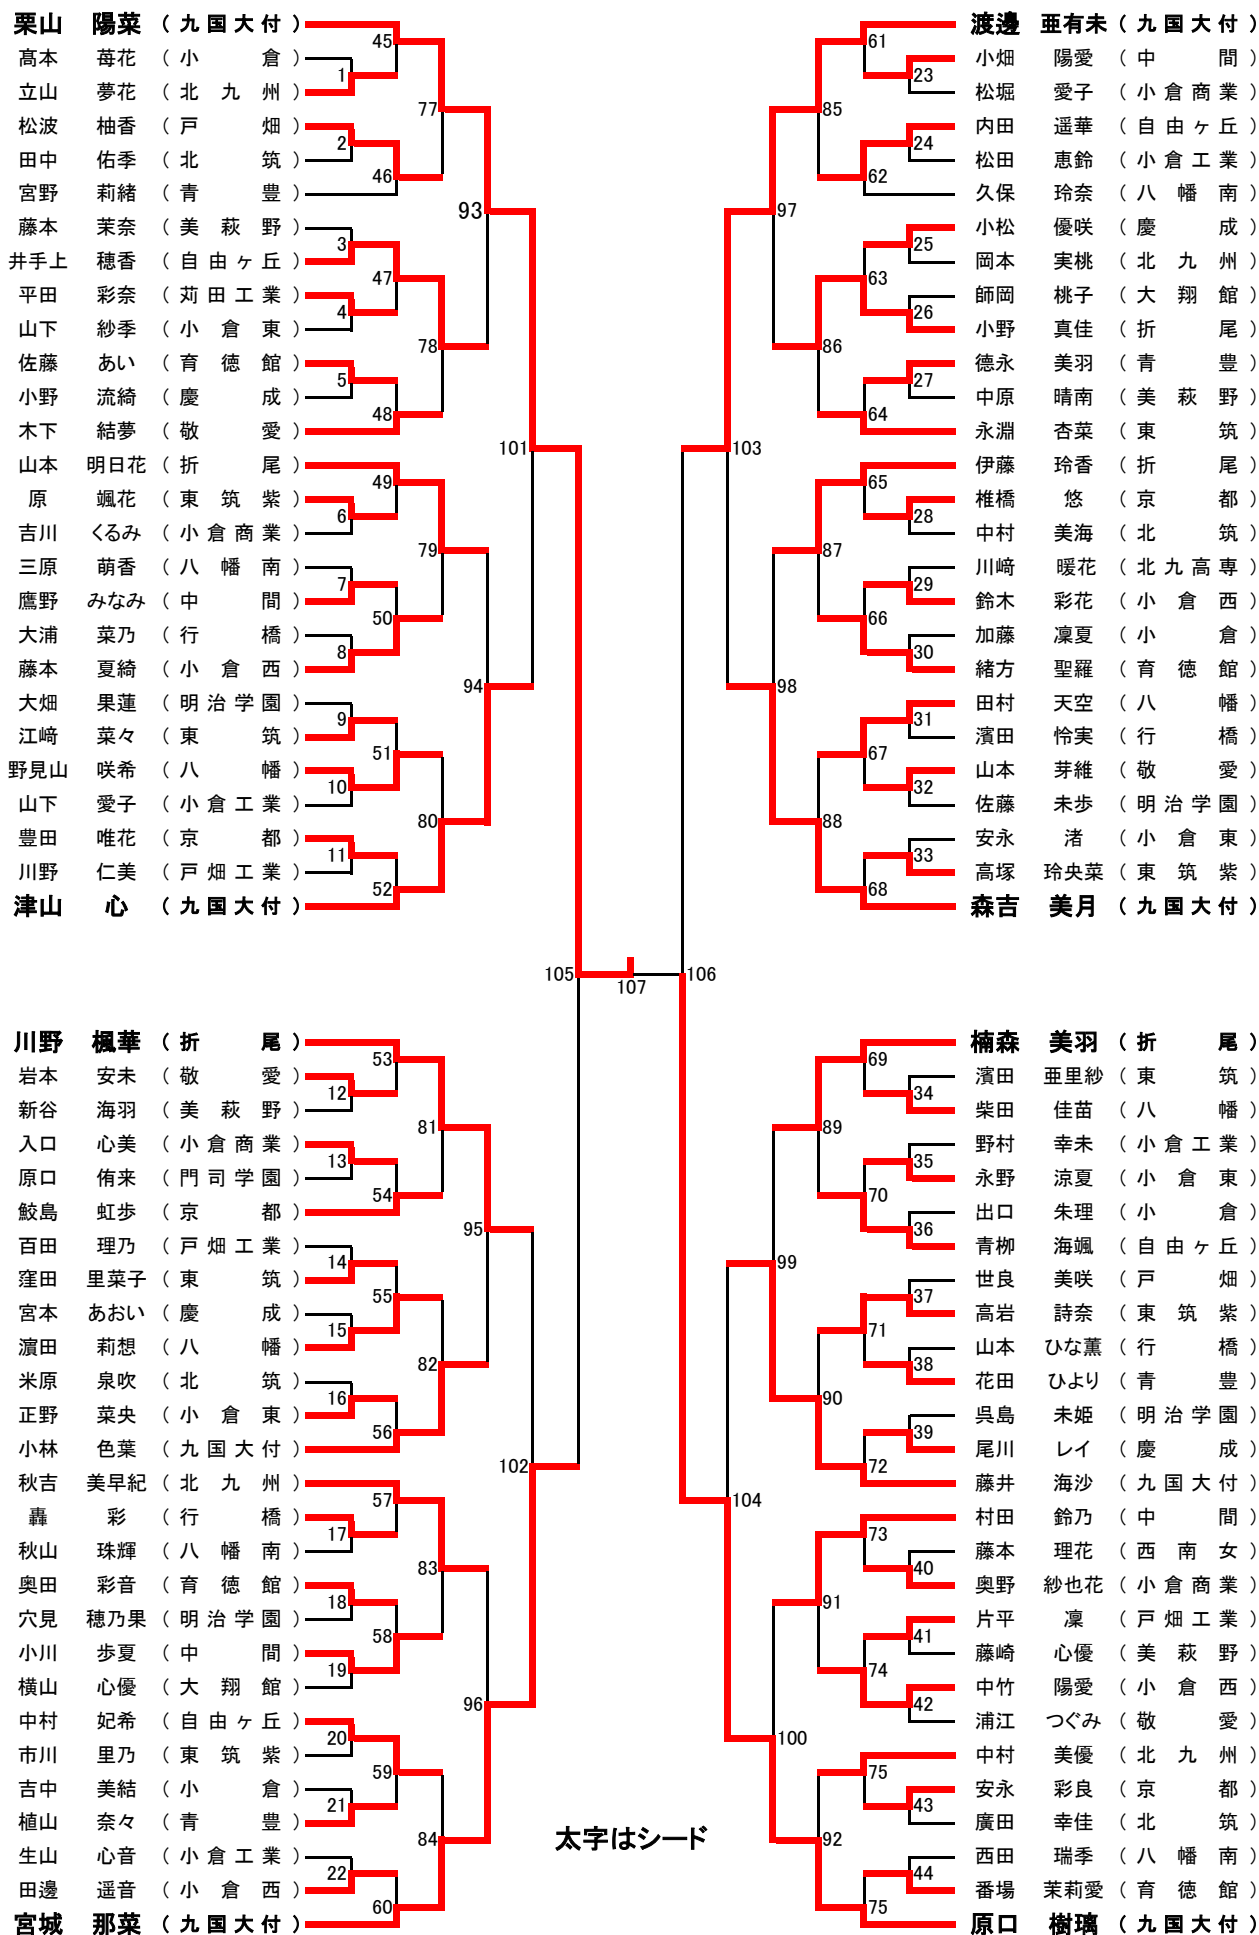

女子シングルス

※試合番号93より正式試合、それまでは簡易試合(6オールからの21点3ゲームマッチ)とする。