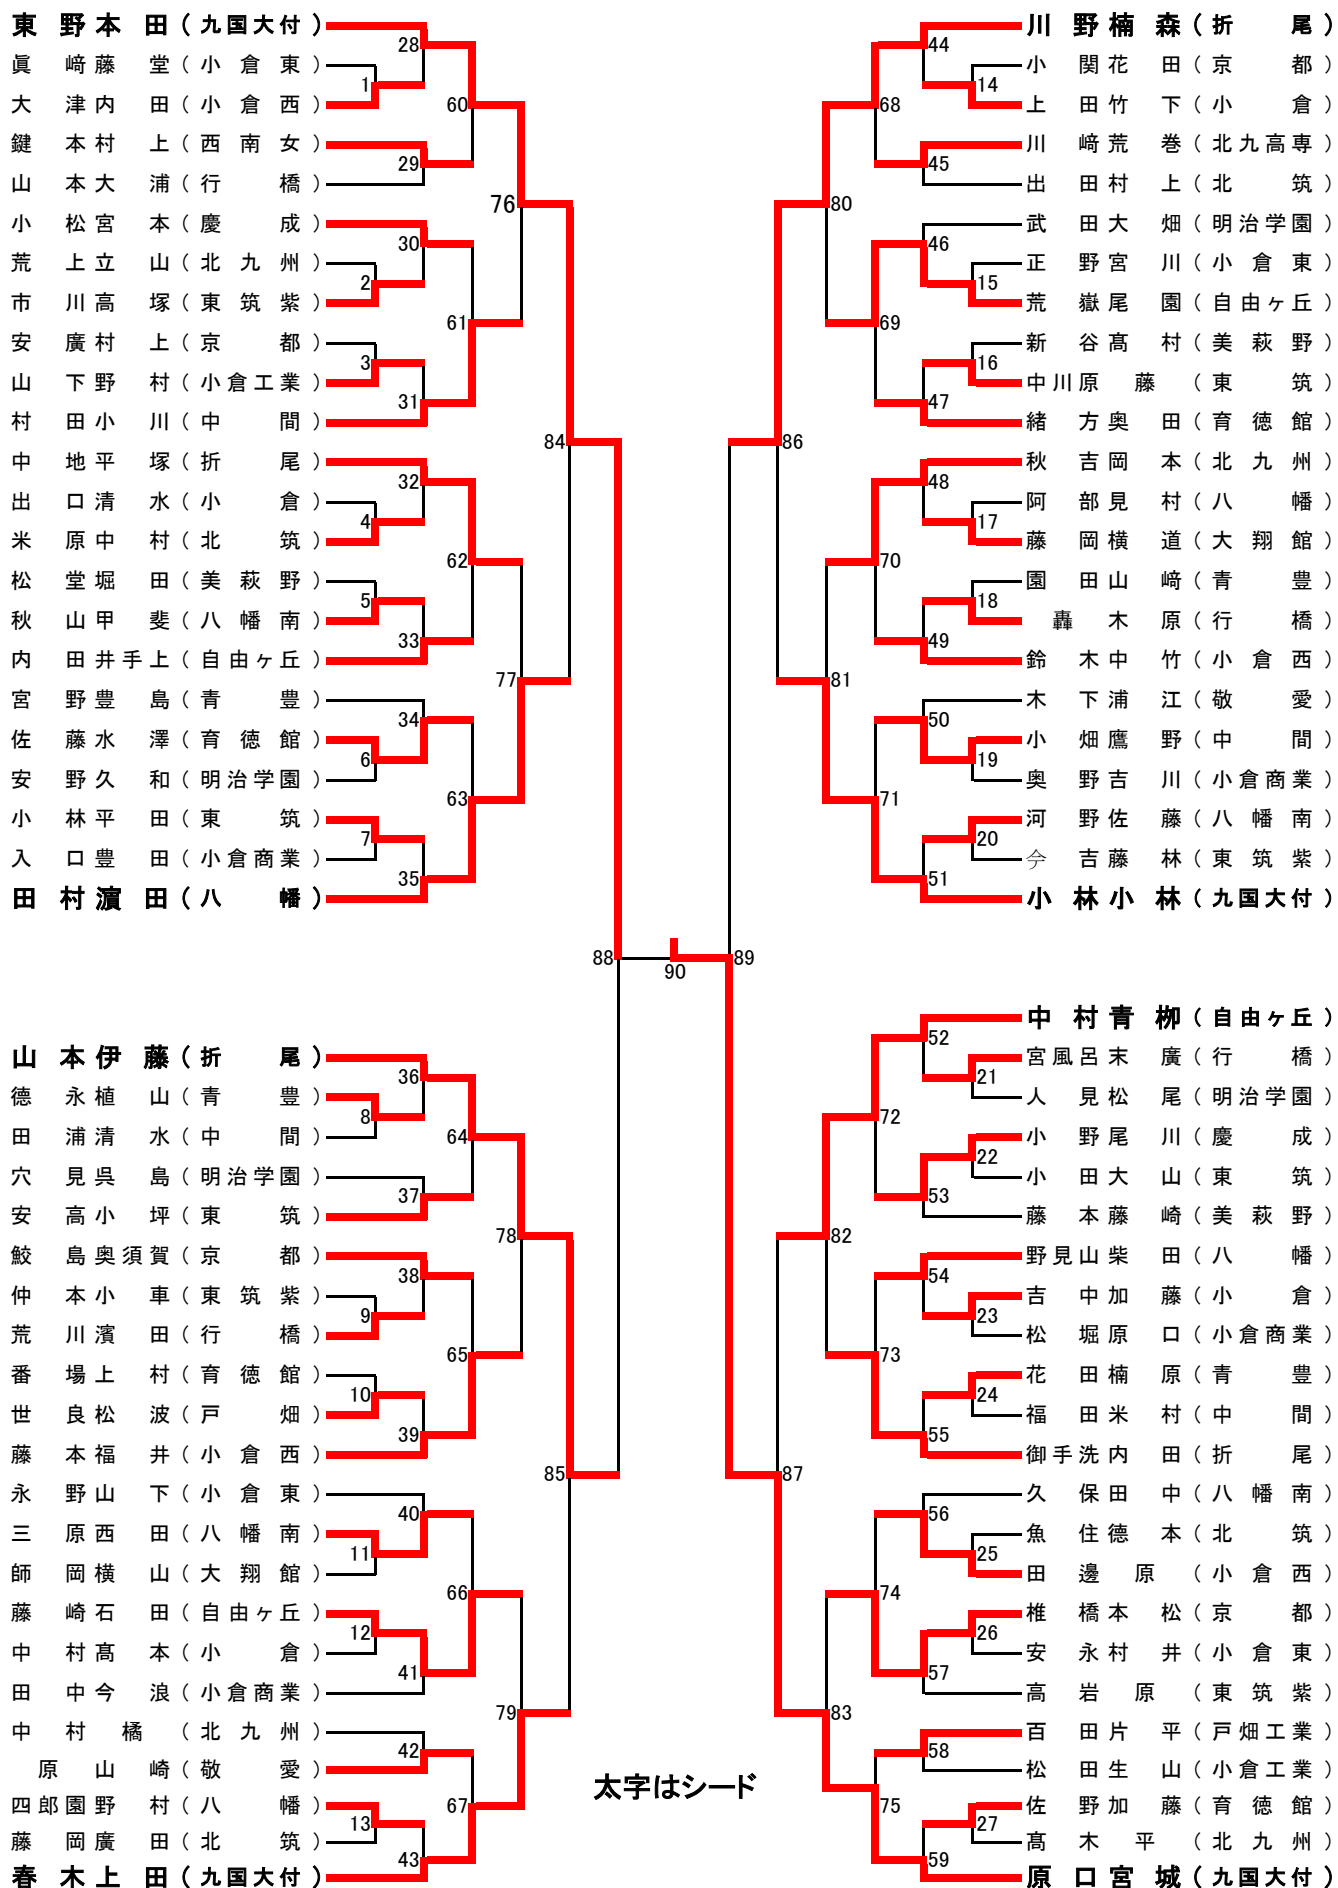

女子団体

女子団体順位決定戦

女子ダブルス

※試合番号76より正式試合、それまでは簡易試合(6オールからの21点3ゲームマッチ)とする。

種目:女子複

令和5年度福岡県高等学校総合体育大会バドミントン北部ブロック予選会

試合番号	選手名 学校名	試 合 結 果					選手名 学校名
		勝数	第1ゲーム	第2ゲーム	第3ゲーム	勝数	
GD-1	眞崎・藤堂(小倉東)	1	21 - 16	17 - 21	16 - 21	2	大津・内田(小倉西)
GD-2	荒上・立山(北九州)	0	16 - 21	16 - 21	-	2	市川・高塚(東筑紫)
GD-3	安廣・村上(京都)	0	19 - 21	20 - 22	-	2	山下・野村(小倉工業)
GD-4	出口・清水(小倉)	0	21 - 23	21 - 23	-	2	米原・中村(北筑)
GD-5	松堂・堀田(美萩野)	キ	-	-	-	2	秋山・甲斐(八幡南)
GD-6	佐藤・水澤(育徳館)	2	21 - 13	21 - 15	-	0	安野・久和(明治学園)
GD-7	小林・平田(東筑)	2	21 - 18	21 - 18	-	0	入口・豊田(小倉商業)
GD-8	徳永・植山(青豊)	2	23 - 21	21 - 17	-	0	田浦・清水(中間)
GD-9	仲本・小車(東筑紫)	0	14 - 21	9 - 21	-	2	荒川・濱田(行橋)
GD-10	番場・上村(育徳館)	0	12 - 21	15 - 21	-	2	世良・松波(戸畑)
GD-11	三原・西田(八幡南)	2	21 - 8	21 - 10	-	0	師岡・横山(大翔館)
GD-12	藤崎・石田(自由ヶ丘)	2	21 - 12	21 - 6	-	0	中村・高本(小倉)
GD-13	四郎園・野村(八幡)	2	21 - 14	21 - 19	-	0	藤岡・廣田(北筑)
GD-14	小関・花田(京都)	0	14 - 21	15 - 21	-	2	上田・竹下(小倉)
GD-15	正野・宮川(小倉東)	0	15 - 21	7 - 21	-	2	荒嶽・尾園(自由ヶ丘)
GD-16	新谷・高村(美萩野)	0	12 - 21	10 - 21	-	2	中川原・藤(東筑)
GD-17	阿部・見村(八幡)	0	16 - 21	13 - 21	-	2	藤岡・横道(大翔館)
GD-18	園田・山崎(青豊)	0	21 - 23	17 - 21	-	2	轟・木原(行橋)
GD-19	小畑・鷹野(中間)	2	21 - 18	21 - 14	-	0	奥野・吉川(小倉商業)
GD-20	河野・佐藤(八幡南)	2	14 - 21	21 - 16	21 - 14	1	今吉・藤林(東筑紫)
GD-21	宮風呂・末廣(行橋)	2	21 - 9	21 - 9	-	0	人見・松尾(明治学園)
GD-22	小野・尾川(慶成)	2	21 - 13	21 - 9	-	0	小田・大山(東筑)
GD-23	吉中・加藤(小倉)	2	21 - 11	21 - 13	-	0	松堀・原口(小倉商業)
GD-24	花田・楠原(青豊)	2	21 - 13	21 - 18	-	0	福田・米村(中間)
GD-25	魚住・徳本(北筑)	0	6 - 21	14 - 21	-	2	田邊・原(小倉西)
GD-26	椎橋・本松(京都)	2	21 - 12	22 - 20	-	0	安永・村井(小倉東)
GD-27	佐野・加藤(育徳館)	2	21 - 15	21 - 12	-	0	高木・平(北九州)
GD-28	東野・本田(九国大付)	2	21 - 7	21 - 6	-	0	大津・内田(小倉西)
GD-29	鍵本・村上(西南女)	2	21 - 17	21 - 23	21 - 12	1	山本・大浦(行橋)
GD-30	小松・宮本(慶成)	2	22 - 20	20 - 22	21 - 14	1	市川・高塚(東筑紫)
GD-31	山下・野村(小倉工業)	0	10 - 21	9 - 21	-	2	村田・小川(中間)
GD-32	中地・平塚(折尾)	2	21 - 10	21 - 8	-	0	米原・中村(北筑)
GD-33	秋山・甲斐(八幡南)	0	8 - 21	12 - 21	-	2	内田・井手上(自由ヶ丘)
GD-34	宮野・豊島(青豊)	0	17 - 21	16 - 21	-	2	佐藤・水澤(育徳館)
GD-35	小林・平田(東筑)	0	6 - 21	8 - 21	-	2	田村・濱田(八幡)
GD-36	山本・伊藤(折尾)	2	21 - 7	21 - 8	-	0	徳永・植山(青豊)
GD-37	穴見・呉島(明治学園)	0	7 - 21	8 - 21	-	2	安高・小坪(東筑)
GD-38	鮫島・奥須賀(京都)	2	21 - 10	21 - 12	-	0	荒川・濱田(行橋)
GD-39	世良・松波(戸畑)	0	9 - 21	10 - 21	-	2	藤本・福井(小倉西)
GD-40	永野・山下(小倉東)	1	20 - 22	21 - 17	18 - 21	2	三原・西田(八幡南)
GD-41	藤崎・石田(自由ヶ丘)	2	21 - 7	21 - 9	-	0	田中・今浪(小倉商業)
GD-42	中村・橋(北九州)	0	15 - 21	19 - 21	-	2	原・山崎(敬愛)
GD-43	四郎園・野村(八幡)	0	7 - 21	6 - 21	-	2	春木・上田(九国大付)
GD-44	川野・楠森(折尾)	2	21 - 6	21 - 8	-	0	上田・竹下(小倉)
GD-45	川崎・荒巻(北九高専)	2	21 - 18	21 - 17	-	0	出田・村上(北筑)
GD-46	武田・大畑(明治学園)	0	8 - 21	8 - 21	-	2	荒嶽・尾園(自由ヶ丘)
GD-47	中川原・藤(東筑)	0	7 - 21	12 - 21	-	2	緒方・奥田(育徳館)
GD-48	秋吉・岡本(北九州)	2	21 - 14	21 - 11	-	0	藤岡・横道(大翔館)
GD-49	轟・木原(行橋)	0	16 - 21	11 - 21	-	2	鈴木・中竹(小倉西)
GD-50	木下・浦江(敬愛)	1	21 - 19	17 - 21	17 - 21	2	小畑・鷹野(中間)