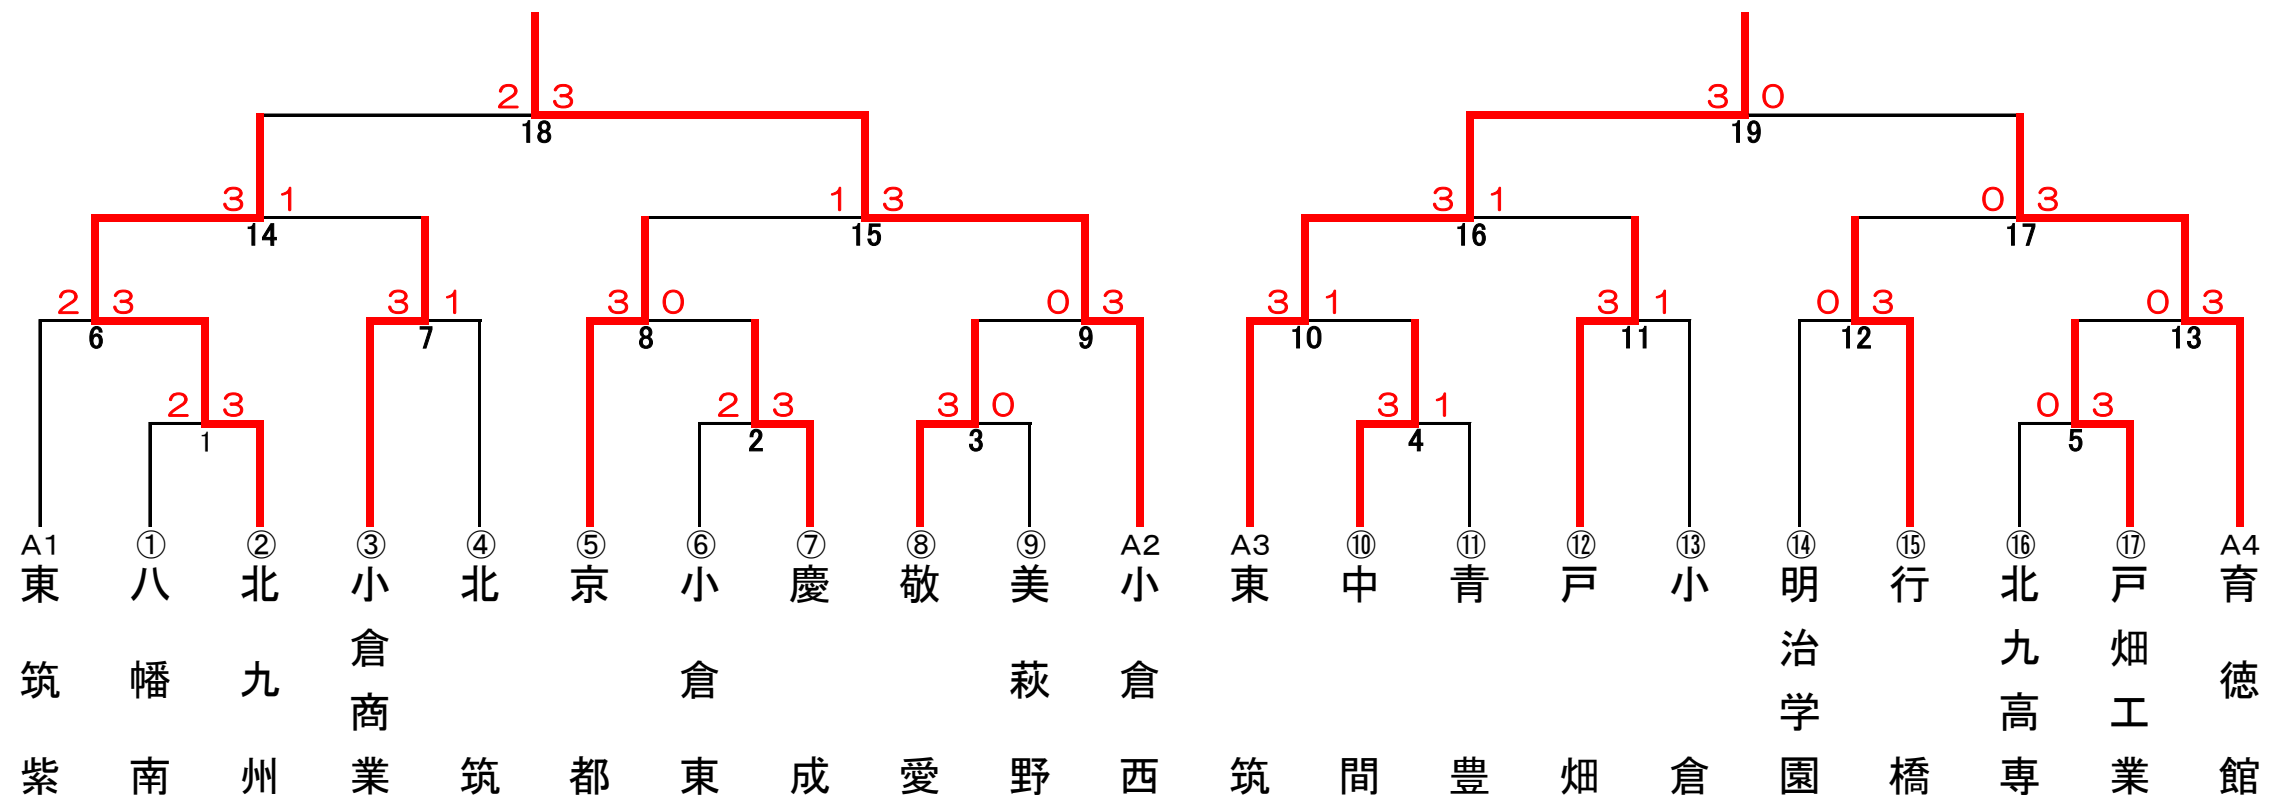

女子団体

女子団体順位決定戦

女子ダブルス

※試合番号76より正式試合、それまでは簡易試合(6オールからの21点3ゲームマッチ)とする。

種目:女子複

令和5年度福岡県高等学校総合体育大会バドミントン北部ブロック予選会

試合番号	選手名 学校名	試 合 結 果					選手名 学校名
		勝数	第1ゲーム	第2ゲーム	第3ゲーム	勝数	
GD-1	眞崎・藤堂(小倉東)	1	21 - 16	17 - 21	16 - 21	2	大津・内田(小倉西)
GD-2	荒上・立山(北九州)	0	16 - 21	16 - 21	-	2	市川・高塚(東筑紫)
GD-3	安廣・村上(京都)	0	19 - 21	20 - 22	-	2	山下・野村(小倉工業)
GD-4	出口・清水(小倉)	0	21 - 23	21 - 23	-	2	米原・中村(北筑)
GD-5	松堂・堀田(美萩野)	キ	-	-	-	2	秋山・甲斐(八幡南)
GD-6	佐藤・水澤(育徳館)	2	21 - 13	21 - 15	-	0	安野・久和(明治学園)
GD-7	小林・平田(東筑)	2	21 - 18	21 - 18	-	0	入口・豊田(小倉商業)
GD-8	徳永・植山(青豊)	2	23 - 21	21 - 17	-	0	田浦・清水(中間)
GD-9	仲本・小車(東筑紫)	0	14 - 21	9 - 21	-	2	荒川・濱田(行橋)
GD-10	番場・上村(育徳館)	0	12 - 21	15 - 21	-	2	世良・松波(戸畑)
GD-11	三原・西田(八幡南)	2	21 - 8	21 - 10	-	0	師岡・横山(大翔館)
GD-12	藤崎・石田(自由ヶ丘)	2	21 - 12	21 - 6	-	0	中村・高本(小倉)
GD-13	四郎園・野村(八幡)	2	21 - 14	21 - 19	-	0	藤岡・廣田(北筑)
GD-14	小関・花田(京都)	0	14 - 21	15 - 21	-	2	上田・竹下(小倉)
GD-15	正野・宮川(小倉東)	0	15 - 21	7 - 21	-	2	荒嶽・尾園(自由ヶ丘)
GD-16	新谷・高村(美萩野)	0	12 - 21	10 - 21	-	2	中川原・藤(東筑)
GD-17	阿部・見村(八幡)	0	16 - 21	13 - 21	-	2	藤岡・横道(大翔館)
GD-18	園田・山崎(青豊)	0	21 - 23	17 - 21	-	2	轟・木原(行橋)
GD-19	小畑・鷹野(中間)	2	21 - 18	21 - 14	-	0	奥野・吉川(小倉商業)
GD-20	河野・佐藤(八幡南)	2	14 - 21	21 - 16	21 - 14	1	今吉・藤林(東筑紫)
GD-21	宮風呂・末廣(行橋)	2	21 - 9	21 - 9	-	0	人見・松尾(明治学園)
GD-22	小野・尾川(慶成)	2	21 - 13	21 - 9	-	0	小田・大山(東筑)
GD-23	吉中・加藤(小倉)	2	21 - 11	21 - 13	-	0	松堀・原口(小倉商業)
GD-24	花田・楠原(青豊)	2	21 - 13	21 - 18	-	0	福田・米村(中間)
GD-25	魚住・徳本(北筑)	0	6 - 21	14 - 21	-	2	田邊・原(小倉西)
GD-26	椎橋・本松(京都)	2	21 - 12	22 - 20	-	0	安永・村井(小倉東)
GD-27	佐野・加藤(育徳館)	2	21 - 15	21 - 12	-	0	高木・平(北九州)
GD-28	東野・本田(九国大付)	2	21 - 7	21 - 6	-	0	大津・内田(小倉西)
GD-29	鍵本・村上(西南女)	2	21 - 17	21 - 23	21 - 12	1	山本・大浦(行橋)
GD-30	小松・宮本(慶成)	2	22 - 20	20 - 22	21 - 14	1	市川・高塚(東筑紫)
GD-31	山下・野村(小倉工業)	0	10 - 21	9 - 21	-	2	村田・小川(中間)
GD-32	中地・平塚(折尾)	2	21 - 10	21 - 8	-	0	米原・中村(北筑)
GD-33	秋山・甲斐(八幡南)	0	8 - 21	12 - 21	-	2	内田・井手上(自由ヶ丘)
GD-34	宮野・豊島(青豊)	0	17 - 21	16 - 21	-	2	佐藤・水澤(育徳館)
GD-35	小林・平田(東筑)	0	6 - 21	8 - 21	-	2	田村・濱田(八幡)
GD-36	山本・伊藤(折尾)	2	21 - 7	21 - 8	-	0	徳永・植山(青豊)
GD-37	穴見・呉島(明治学園)	0	7 - 21	8 - 21	-	2	安高・小坪(東筑)
GD-38	鮫島・奥須賀(京都)	2	21 - 10	21 - 12	-	0	荒川・濱田(行橋)
GD-39	世良・松波(戸畑)	0	9 - 21	10 - 21	-	2	藤本・福井(小倉西)
GD-40	永野・山下(小倉東)	1	20 - 22	21 - 17	18 - 21	2	三原・西田(八幡南)
GD-41	藤崎・石田(自由ヶ丘)	2	21 - 7	21 - 9	-	0	田中・今浪(小倉商業)
GD-42	中村・橋(北九州)	0	15 - 21	19 - 21	-	2	原・山崎(敬愛)
GD-43	四郎園・野村(八幡)	0	7 - 21	6 - 21	-	2	春木・上田(九国大付)
GD-44	川野・楠森(折尾)	2	21 - 6	21 - 8	-	0	上田・竹下(小倉)
GD-45	川崎・荒巻(北九高専)	2	21 - 18	21 - 17	-	0	出田・村上(北筑)
GD-46	武田・大畑(明治学園)	0	8 - 21	8 - 21	-	2	荒嶽・尾園(自由ヶ丘)
GD-47	中川原・藤(東筑)	0	7 - 21	12 - 21	-	2	緒方・奥田(育徳館)
GD-48	秋吉・岡本(北九州)	2	21 - 14	21 - 11	-	0	藤岡・横道(大翔館)
GD-49	轟・木原(行橋)	0	16 - 21	11 - 21	-	2	鈴木・中竹(小倉西)
GD-50	木下・浦江(敬愛)	1	21 - 19	17 - 21	17 - 21	2	小畑・鷹野(中間)