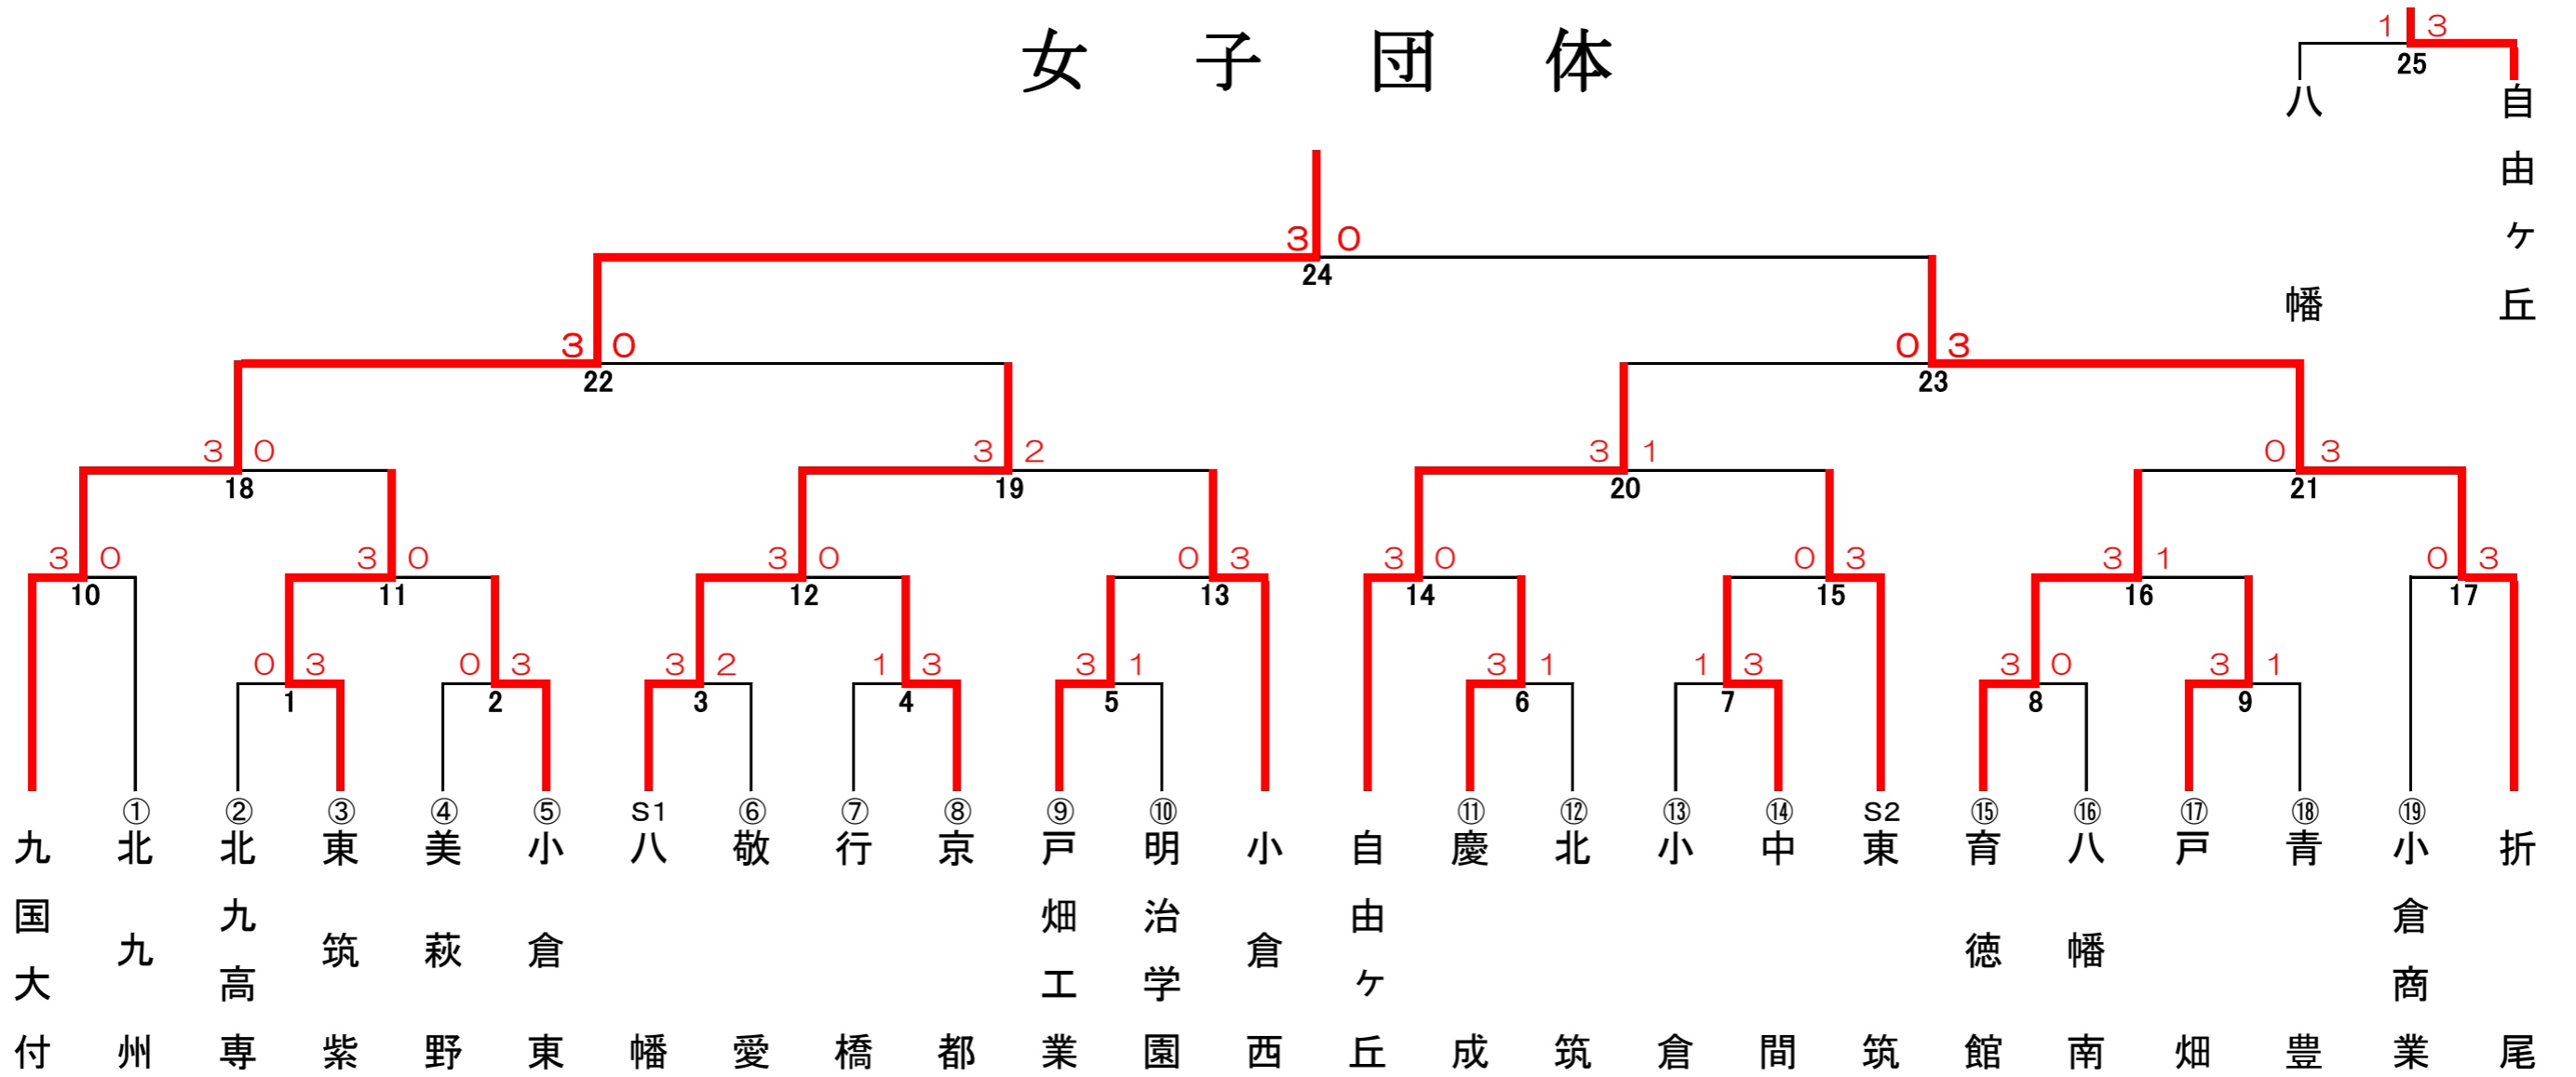

女子団体

女子団体順位決定戦

女子ダブルス

※試合番号76より正式試合、それまでは簡易試合(6オールからの21点3ゲームマッチ)とする。

種目:女子複

令和5年度福岡県高等学校総合体育大会バドミントン北部ブロック予選会

試合番号	選手名 学校名	試 合 結 果					選手名 学校名
		勝数	第1ゲーム	第2ゲーム	第3ゲーム	勝数	
GD-1	眞崎・藤堂(小倉東)	1	21 - 16	17 - 21	16 - 21	2	大津・内田(小倉西)
GD-2	荒上・立山(北九州)	0	16 - 21	16 - 21	-	2	市川・高塚(東筑紫)
GD-3	安廣・村上(京都)	0	19 - 21	20 - 22	-	2	山下・野村(小倉工業)
GD-4	出口・清水(小倉)	0	21 - 23	21 - 23	-	2	米原・中村(北筑)
GD-5	松堂・堀田(美萩野)	キ	-	-	-	2	秋山・甲斐(八幡南)
GD-6	佐藤・水澤(育徳館)	2	21 - 13	21 - 15	-	0	安野・久和(明治学園)
GD-7	小林・平田(東筑)	2	21 - 18	21 - 18	-	0	入口・豊田(小倉商業)
GD-8	徳永・植山(青豊)	2	23 - 21	21 - 17	-	0	田浦・清水(中間)
GD-9	仲本・小車(東筑紫)	0	14 - 21	9 - 21	-	2	荒川・濱田(行橋)
GD-10	番場・上村(育徳館)	0	12 - 21	15 - 21	-	2	世良・松波(戸畑)
GD-11	三原・西田(八幡南)	2	21 - 8	21 - 10	-	0	師岡・横山(大翔館)
GD-12	藤崎・石田(自由ヶ丘)	2	21 - 12	21 - 6	-	0	中村・高本(小倉)
GD-13	四郎園・野村(八幡)	2	21 - 14	21 - 19	-	0	藤岡・廣田(北筑)
GD-14	小関・花田(京都)	0	14 - 21	15 - 21	-	2	上田・竹下(小倉)
GD-15	正野・宮川(小倉東)	0	15 - 21	7 - 21	-	2	荒嶽・尾園(自由ヶ丘)
GD-16	新谷・高村(美萩野)	0	12 - 21	10 - 21	-	2	中川原・藤(東筑)
GD-17	阿部・見村(八幡)	0	16 - 21	13 - 21	-	2	藤岡・横道(大翔館)
GD-18	園田・山崎(青豊)	0	21 - 23	17 - 21	-	2	轟・木原(行橋)
GD-19	小畑・鷹野(中間)	2	21 - 18	21 - 14	-	0	奥野・吉川(小倉商業)
GD-20	河野・佐藤(八幡南)	2	14 - 21	21 - 16	21 - 14	1	今吉・藤林(東筑紫)
GD-21	宮風呂・末廣(行橋)	2	21 - 9	21 - 9	-	0	人見・松尾(明治学園)
GD-22	小野・尾川(慶成)	2	21 - 13	21 - 9	-	0	小田・大山(東筑)
GD-23	吉中・加藤(小倉)	2	21 - 11	21 - 13	-	0	松堀・原口(小倉商業)
GD-24	花田・楠原(青豊)	2	21 - 13	21 - 18	-	0	福田・米村(中間)
GD-25	魚住・徳本(北筑)	0	6 - 21	14 - 21	-	2	田邊・原(小倉西)
GD-26	椎橋・本松(京都)	2	21 - 12	22 - 20	-	0	安永・村井(小倉東)
GD-27	佐野・加藤(育徳館)	2	21 - 15	21 - 12	-	0	高木・平(北九州)
GD-28	東野・本田(九国大付)	2	21 - 7	21 - 6	-	0	大津・内田(小倉西)
GD-29	鍵本・村上(西南女)	2	21 - 17	21 - 23	21 - 12	1	山本・大浦(行橋)
GD-30	小松・宮本(慶成)	2	22 - 20	20 - 22	21 - 14	1	市川・高塚(東筑紫)
GD-31	山下・野村(小倉工業)	0	10 - 21	9 - 21	-	2	村田・小川(中間)
GD-32	中地・平塚(折尾)	2	21 - 10	21 - 8	-	0	米原・中村(北筑)
GD-33	秋山・甲斐(八幡南)	0	8 - 21	12 - 21	-	2	内田・井手上(自由ヶ丘)
GD-34	宮野・豊島(青豊)	0	17 - 21	16 - 21	-	2	佐藤・水澤(育徳館)
GD-35	小林・平田(東筑)	0	6 - 21	8 - 21	-	2	田村・濱田(八幡)
GD-36	山本・伊藤(折尾)	2	21 - 7	21 - 8	-	0	徳永・植山(青豊)
GD-37	穴見・呉島(明治学園)	0	7 - 21	8 - 21	-	2	安高・小坪(東筑)
GD-38	鮫島・奥須賀(京都)	2	21 - 10	21 - 12	-	0	荒川・濱田(行橋)
GD-39	世良・松波(戸畑)	0	9 - 21	10 - 21	-	2	藤本・福井(小倉西)
GD-40	永野・山下(小倉東)	1	20 - 22	21 - 17	18 - 21	2	三原・西田(八幡南)
GD-41	藤崎・石田(自由ヶ丘)	2	21 - 7	21 - 9	-	0	田中・今浪(小倉商業)
GD-42	中村・橋(北九州)	0	15 - 21	19 - 21	-	2	原・山崎(敬愛)
GD-43	四郎園・野村(八幡)	0	7 - 21	6 - 21	-	2	春木・上田(九国大付)
GD-44	川野・楠森(折尾)	2	21 - 6	21 - 8	-	0	上田・竹下(小倉)
GD-45	川崎・荒巻(北九高専)	2	21 - 18	21 - 17	-	0	出田・村上(北筑)
GD-46	武田・大畑(明治学園)	0	8 - 21	8 - 21	-	2	荒嶽・尾園(自由ヶ丘)
GD-47	中川原・藤(東筑)	0	7 - 21	12 - 21	-	2	緒方・奥田(育徳館)
GD-48	秋吉・岡本(北九州)	2	21 - 14	21 - 11	-	0	藤岡・横道(大翔館)
GD-49	轟・木原(行橋)	0	16 - 21	11 - 21	-	2	鈴木・中竹(小倉西)
GD-50	木下・浦江(敬愛)	1	21 - 19	17 - 21	17 - 21	2	小畑・鷹野(中間)